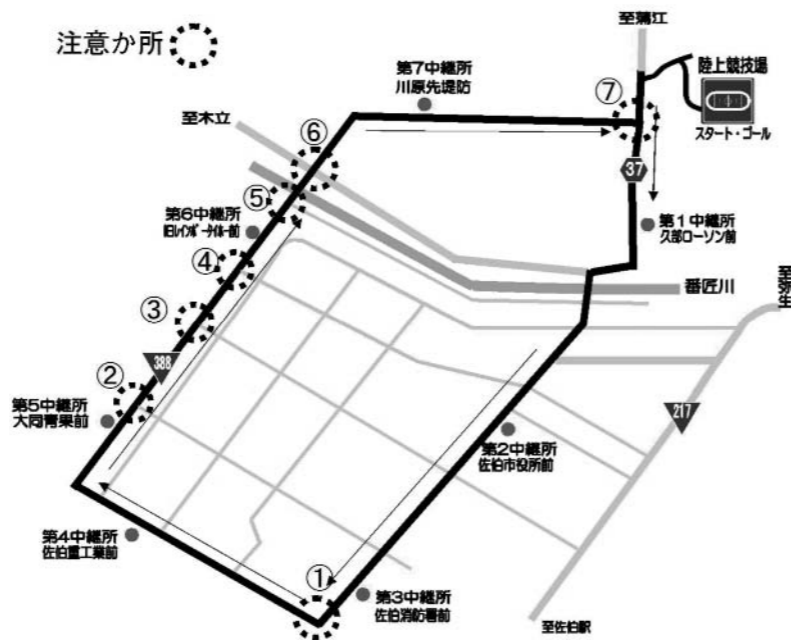

今年も、恒例となった19地区体育協会・支部（旧佐伯市11体協・旧南郡8支部）対抗の駅伝大会を開催します。地区を代表して走る選手たちに熱い応援をよろしくお願いします。

とき **12月20日(日) 9:00** 総合運動公園陸上競技場スタート

■各中継所選手通過予定時刻

	区間および中継所（太字）	区間距離	中継所通過予定時間	
			先頭	最後尾
第1区(一般男子)	運動公園陸上競技場～ 久部ローソン前	3.55km	9:11ごろ	9:15ごろ
第2区(中学生男子)	久部ローソン前～ 市役所前	2.25km	9:19ごろ	9:23ごろ
第3区(小学生女子)	市役所前～ 消防署前	1.0km	9:23ごろ	9:27ごろ
第4区(小学生男子)	消防署前～ 佐伯重工業前	1.2km	9:28ごろ	9:33ごろ
第5区(一般女子)	佐伯重工業前～ 佐伯大同青果前	1.1km	9:32ごろ	9:38ごろ
第6区(中学生女子)	佐伯大同青果前～ 旧レインボータイホー前	1.5km	9:37ごろ	9:43ごろ
第7区(シニア男子)	旧レインボータイホー前～ 川原入口先堤防	2.1km	9:44ごろ	9:50ごろ
第8区(一般男子)	川原先入口先堤防～ 運動公園陸上競技場	3.2km	9:55ごろ	10:05ごろ

■参加予定チーム数（29チーム、11月11日現在）

佐伯地区……2チーム	西上浦地区……1チーム	本匠支部……2チーム
渡町台地区……3チーム	下堅田地区……1チーム	宇目支部……2チーム
佐伯東地区……1チーム	青山地区……1チーム	直川支部……3チーム
鶴岡地区……2チーム	木立地区……1チーム	鶴見支部……1チーム
上堅田地区……1チーム	上浦支部……1チーム	米水津支部……1チーム
八幡地区……2チーム	弥生支部……2チーム	蒲江支部……2チーム

大会コースと交通規制について

・大会中の混雑を避けるため、特に①～⑦の注意か所では、コース進行方向への進入を避けてください。

- ①駅前（コロッケ倶楽部）交差点
- ②長島橋交差点
- ③眺め橋（女島団地）交差点
- ④女島橋（マリノタイホー）交差点
- ⑤新佐伯大橋（新女島側）交差点
- ⑥新佐伯大橋（蛇崎側）交差点
- ⑦上堅田小学校交差点

【大会コース】

- ・当日はコース上の交差点で、選手の通過前後（10分間ほど）に交通規制がありますので、ご協力をお願いします。
- ・コースを車などで走行しながら応援することはできません。
- ・駐車場は、池船スポーツ公園、番匠体育館、野岡体育館、佐伯市役所本庁舎、大分県南部振興局の各駐車場をご利用ください。
- ・コース上の路上駐車もご遠慮ください。