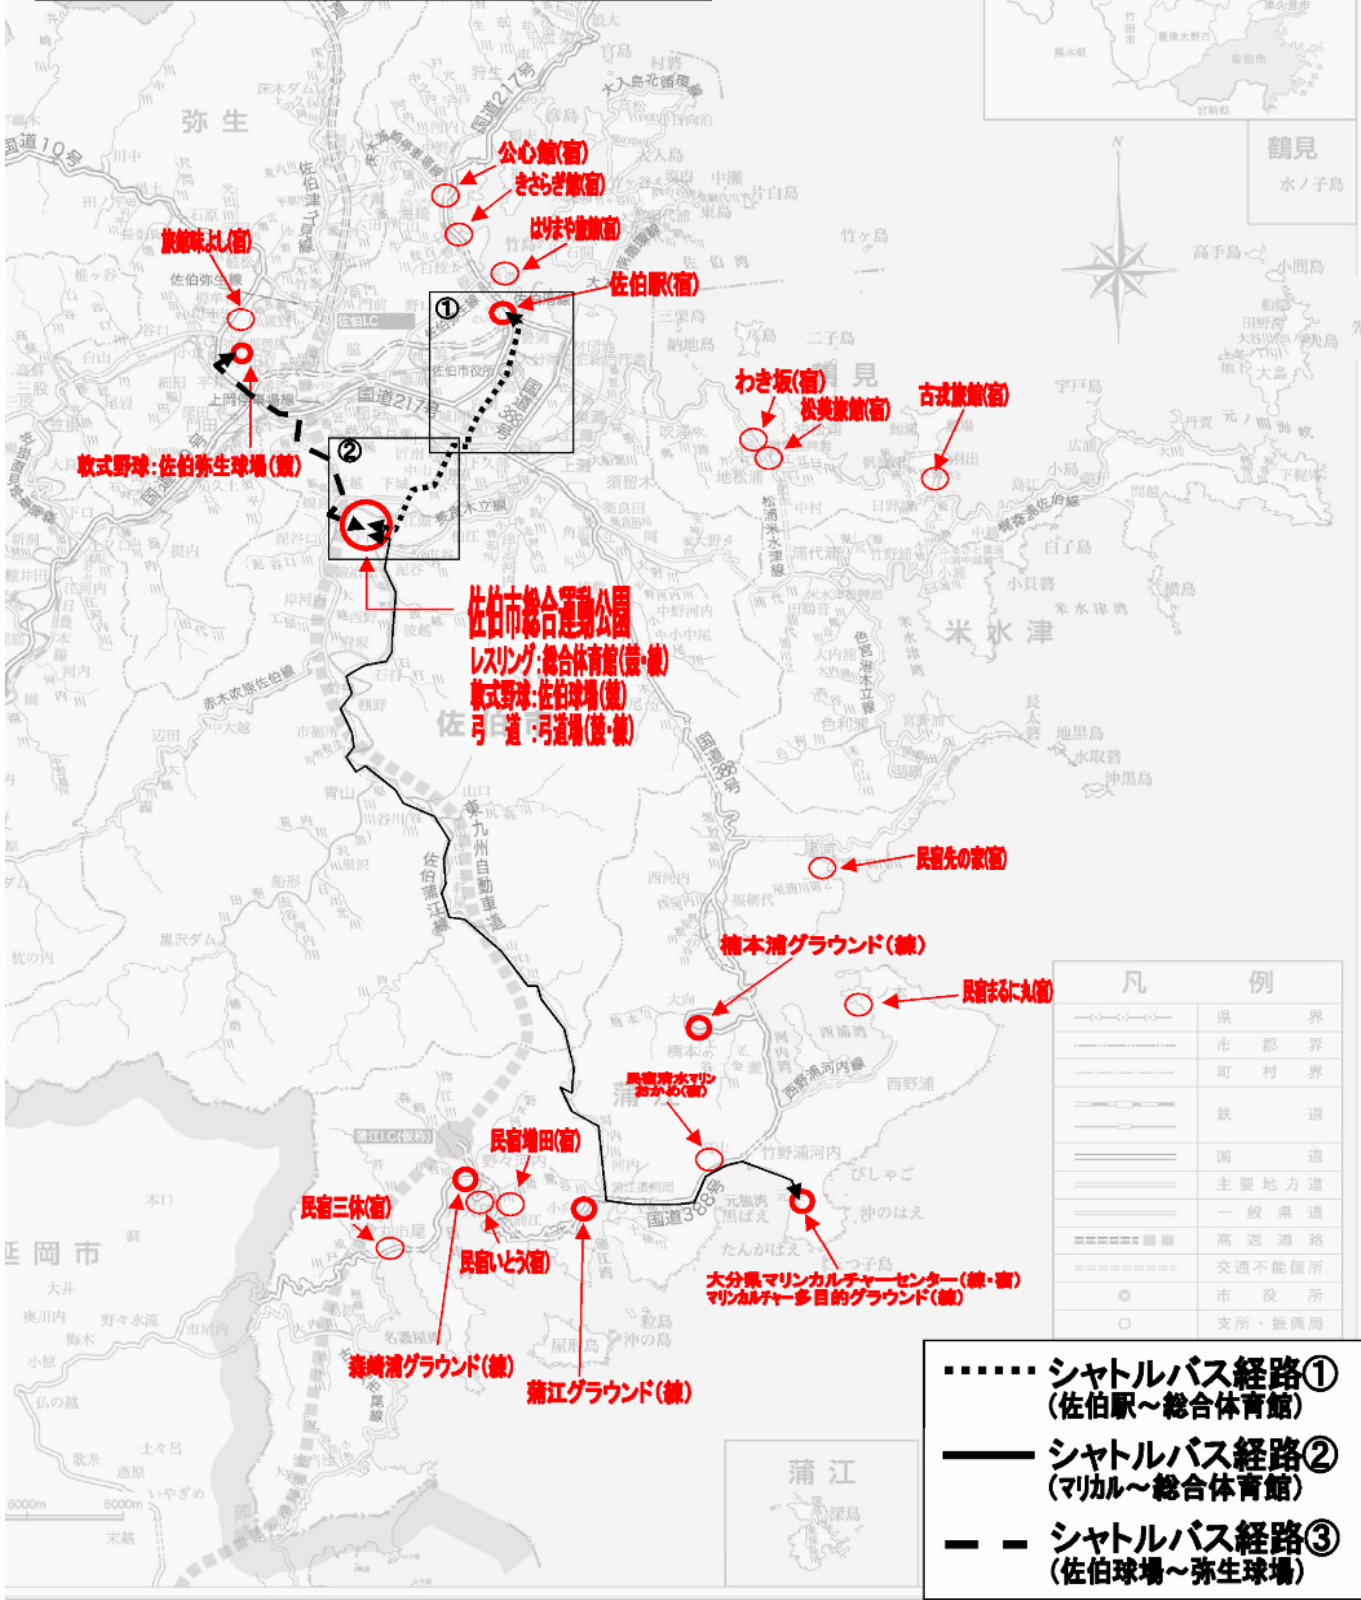

# さき案内図

凡 例	
	県 界
	市 郡 界
	町 村 界
	鉄 道
	国 道
	主要地方道
	一般県道
	高速道路
	交通不能箇所
	市 役 所
	支 所・振 興 局

- シャトルバス経路①  
 (佐伯駅～総合体育館)
- シャトルバス経路②  
 (マリカル～総合体育館)
- シャトルバス経路③  
 (佐伯球場～弥生球場)