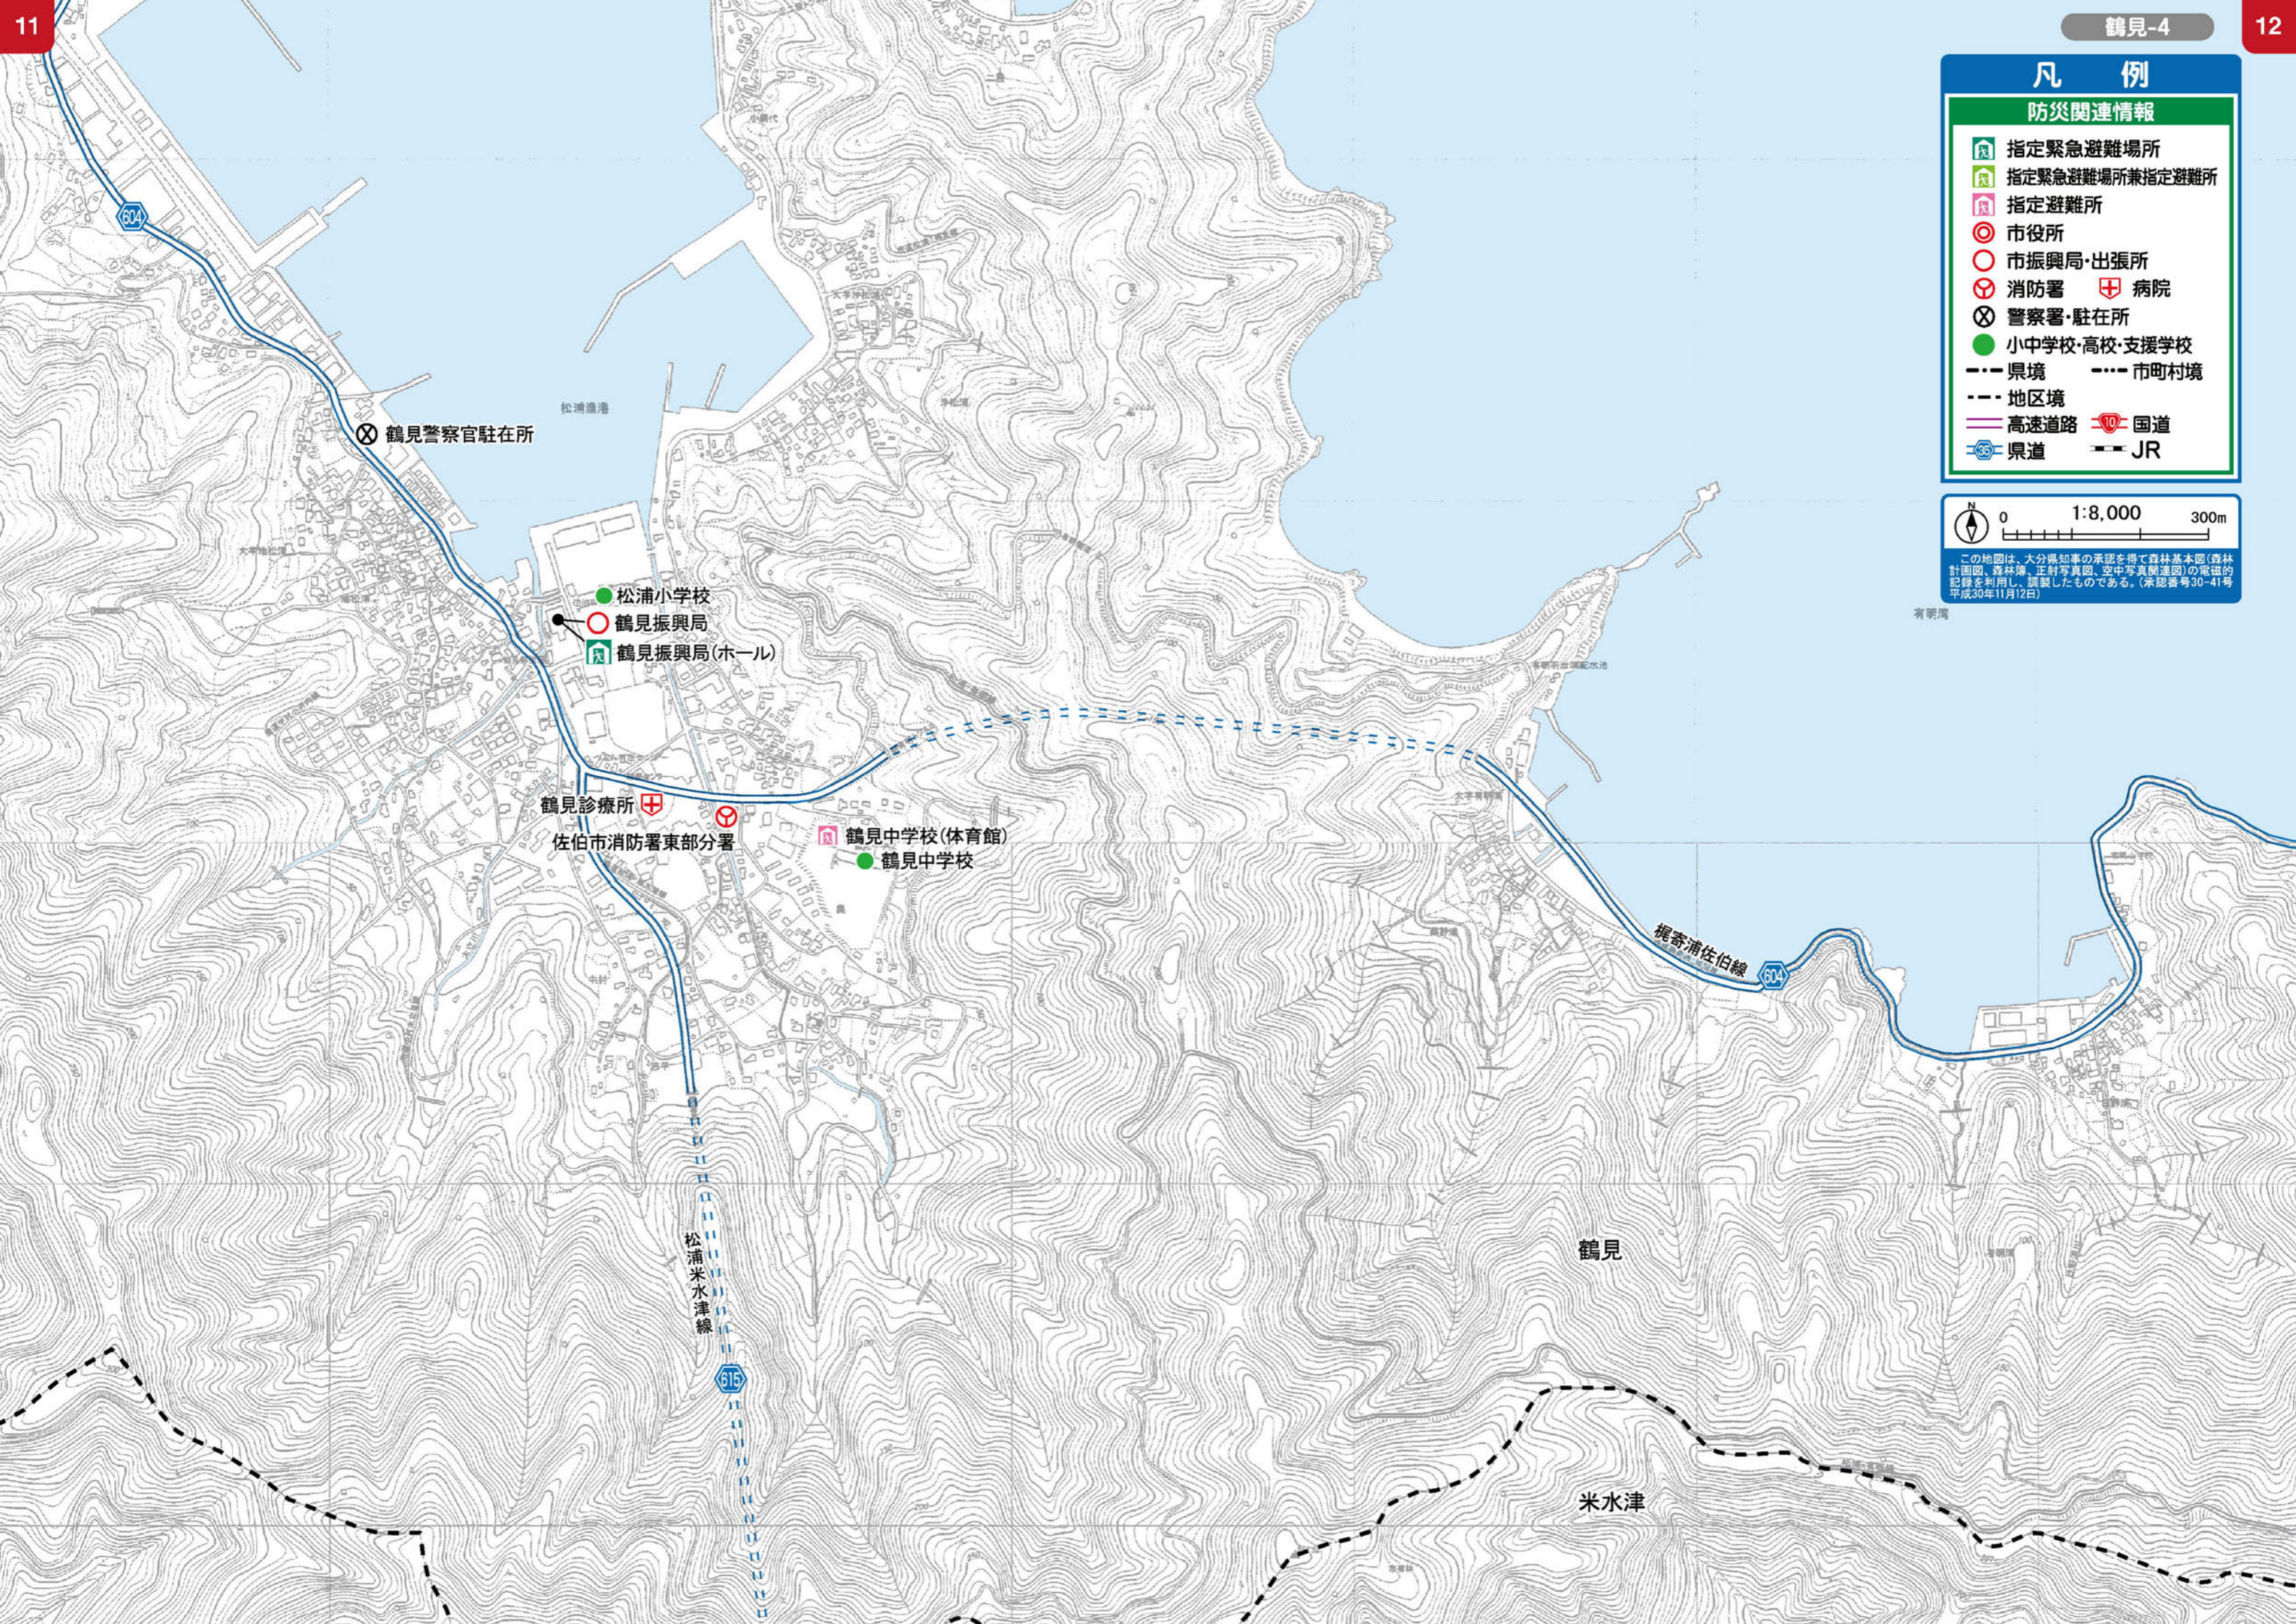

### 凡例

#### 防災関連情報

-  指定緊急避難場所
-  指定緊急避難場所兼指定避難所
-  指定避難所
-  市役所
-  市振興局・出張所
-  消防署
-  警察署・駐在所
-  小中学校・高校・支援学校
-  病院
-  県境
-  市町村境
-  地区境
-  高速道路
-  国道
-  県道
-  JR

この地図は、大分県知事の承認を得て森林基本図(森林計画図、森林簿、正射写真図、空中写真関連図)の電磁的記録を利用し、調整したものである。(承認番号30-41号平成30年11月12日)

有明湾

鶴見警察官駐在所

松浦漁港

松浦小学校

鶴見振興局

鶴見振興局(ホール)

鶴見診療所

佐伯市消防署東部分署

鶴見中学校(体育館)

鶴見中学校

松浦米水津線

鶴見

米水津

梶寄浦佐伯線