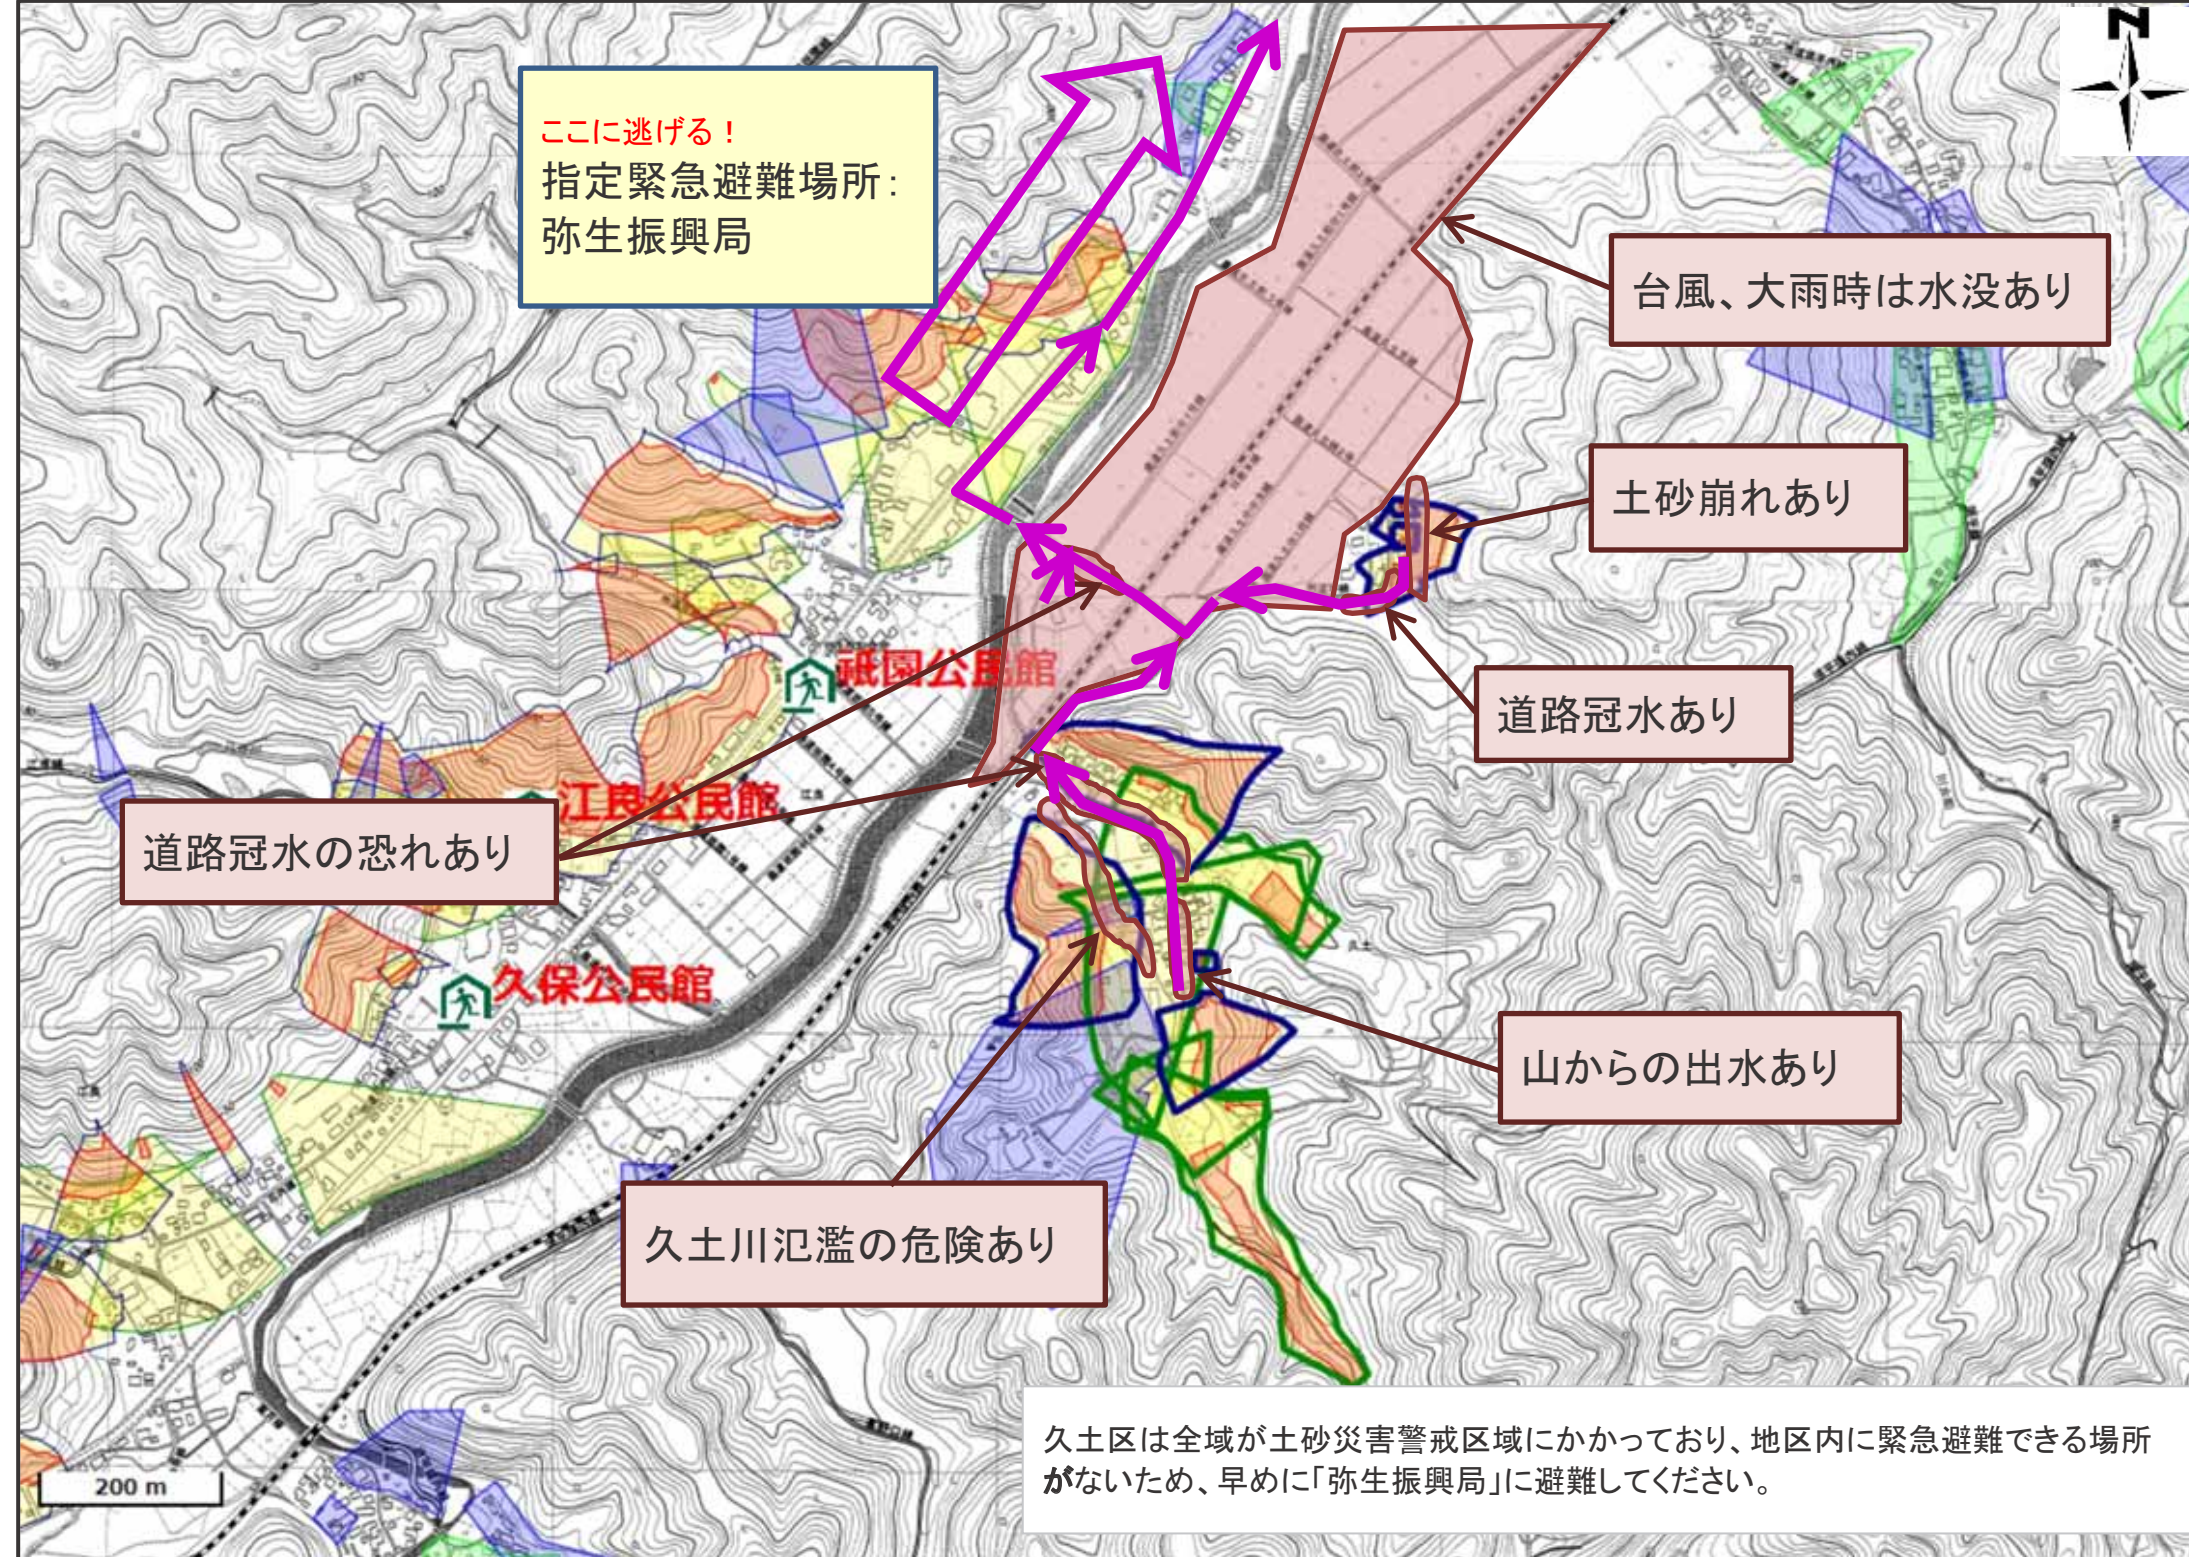

平成31年4月作成

久土区は全域が土砂災害警戒区域にかかっており、地区内に緊急避難できる場所がないため、早めに「弥生振興局」に避難してください。

この地図は、大分県知事の承認を得て 5000分の1 森林基本図の電磁的記録を利用し、調製したものである。(承認番号 24-77号 平成25年2月15日)

位置図(広域)

項目	記号
土砂災害警戒区域(土石流)	
土砂災害警戒区域(急傾斜)	
土砂災害警戒区域(地すべり)	
土砂災害特別警戒区域	
指定緊急避難場所	
緊急避難	
土石流の恐れ区域	
がけ崩れの恐れ区域	
地すべりの恐れ区域	
危険が想定される区域	
主要な避難路	
注意事項	
避難場所の説明	

○黄色でぬりつぶされた範囲(土砂災害警戒区域)は、「土砂災害が発生した場合、住民の生命又は身体に危害が生じるおそれのある区域」です。
 ○赤色で囲まれた範囲(土砂災害特別警戒区域)は、「土砂災害が発生した場合、建築物に損壊が生じ、住民の生命又は身体に著しい危害が生じるおそれのある区域」です。
 ・土砂災害警戒区域等にお住まいの方は、大雨のときには警戒避難が必要となりますので、注意してください。
 ・また、土砂災害警戒区域以外の箇所でも土砂災害の発生する可能性がありますので、自分の住んでいる家の周辺の斜面や溪流、避難場所などをよく確認しましょう。

大分県土砂災害危険箇所情報
(インターネット提供システム)
http://sabo.pref.oita.jp/bousai_s/dosya_map/

土砂災害に備えて

大雨の時など避難の際に必要となりますので、家族全員がわかる場所に貼っておきましょう。

日頃からの確認

雨が強くなってきたら

前兆現象を見たら

避難のときは

①土砂災害警戒区域や避難場所等を確認しておきましょう！

- ・溪流から直角方向に避難し、できるだけ溪流から離れましょう。
- ・避難場所へ避難する際は、他の土砂災害危険箇所や浸水想定区域を避けた避難経路を選択しましょう。

危険を感じたら、早めの避難を行ってください！

～雨の強さと災害の発生状況～

1時間雨量	人が受けるイメージ	発生状況
10～20ミリ	ザーザー降る	長く続くときは注意が必要。
20～30ミリ	どしゃ降り	側溝や下水、小さな川があふれ、小規模のがけ崩れが始まる。
30～50ミリ	バケツをひっくり返したように降る	山崩れ、がけ崩れが起きやすくなり、危険地帯では避難の準備が必要。
50～80ミリ	滝のように降る	土石流が起こりやすい。多くの災害が発生する。
80ミリ以上	息苦しくなるような圧迫感がある。恐怖を感じる	雨による大規模な災害の発生するおそれ強く、嚴重な警戒が必要。