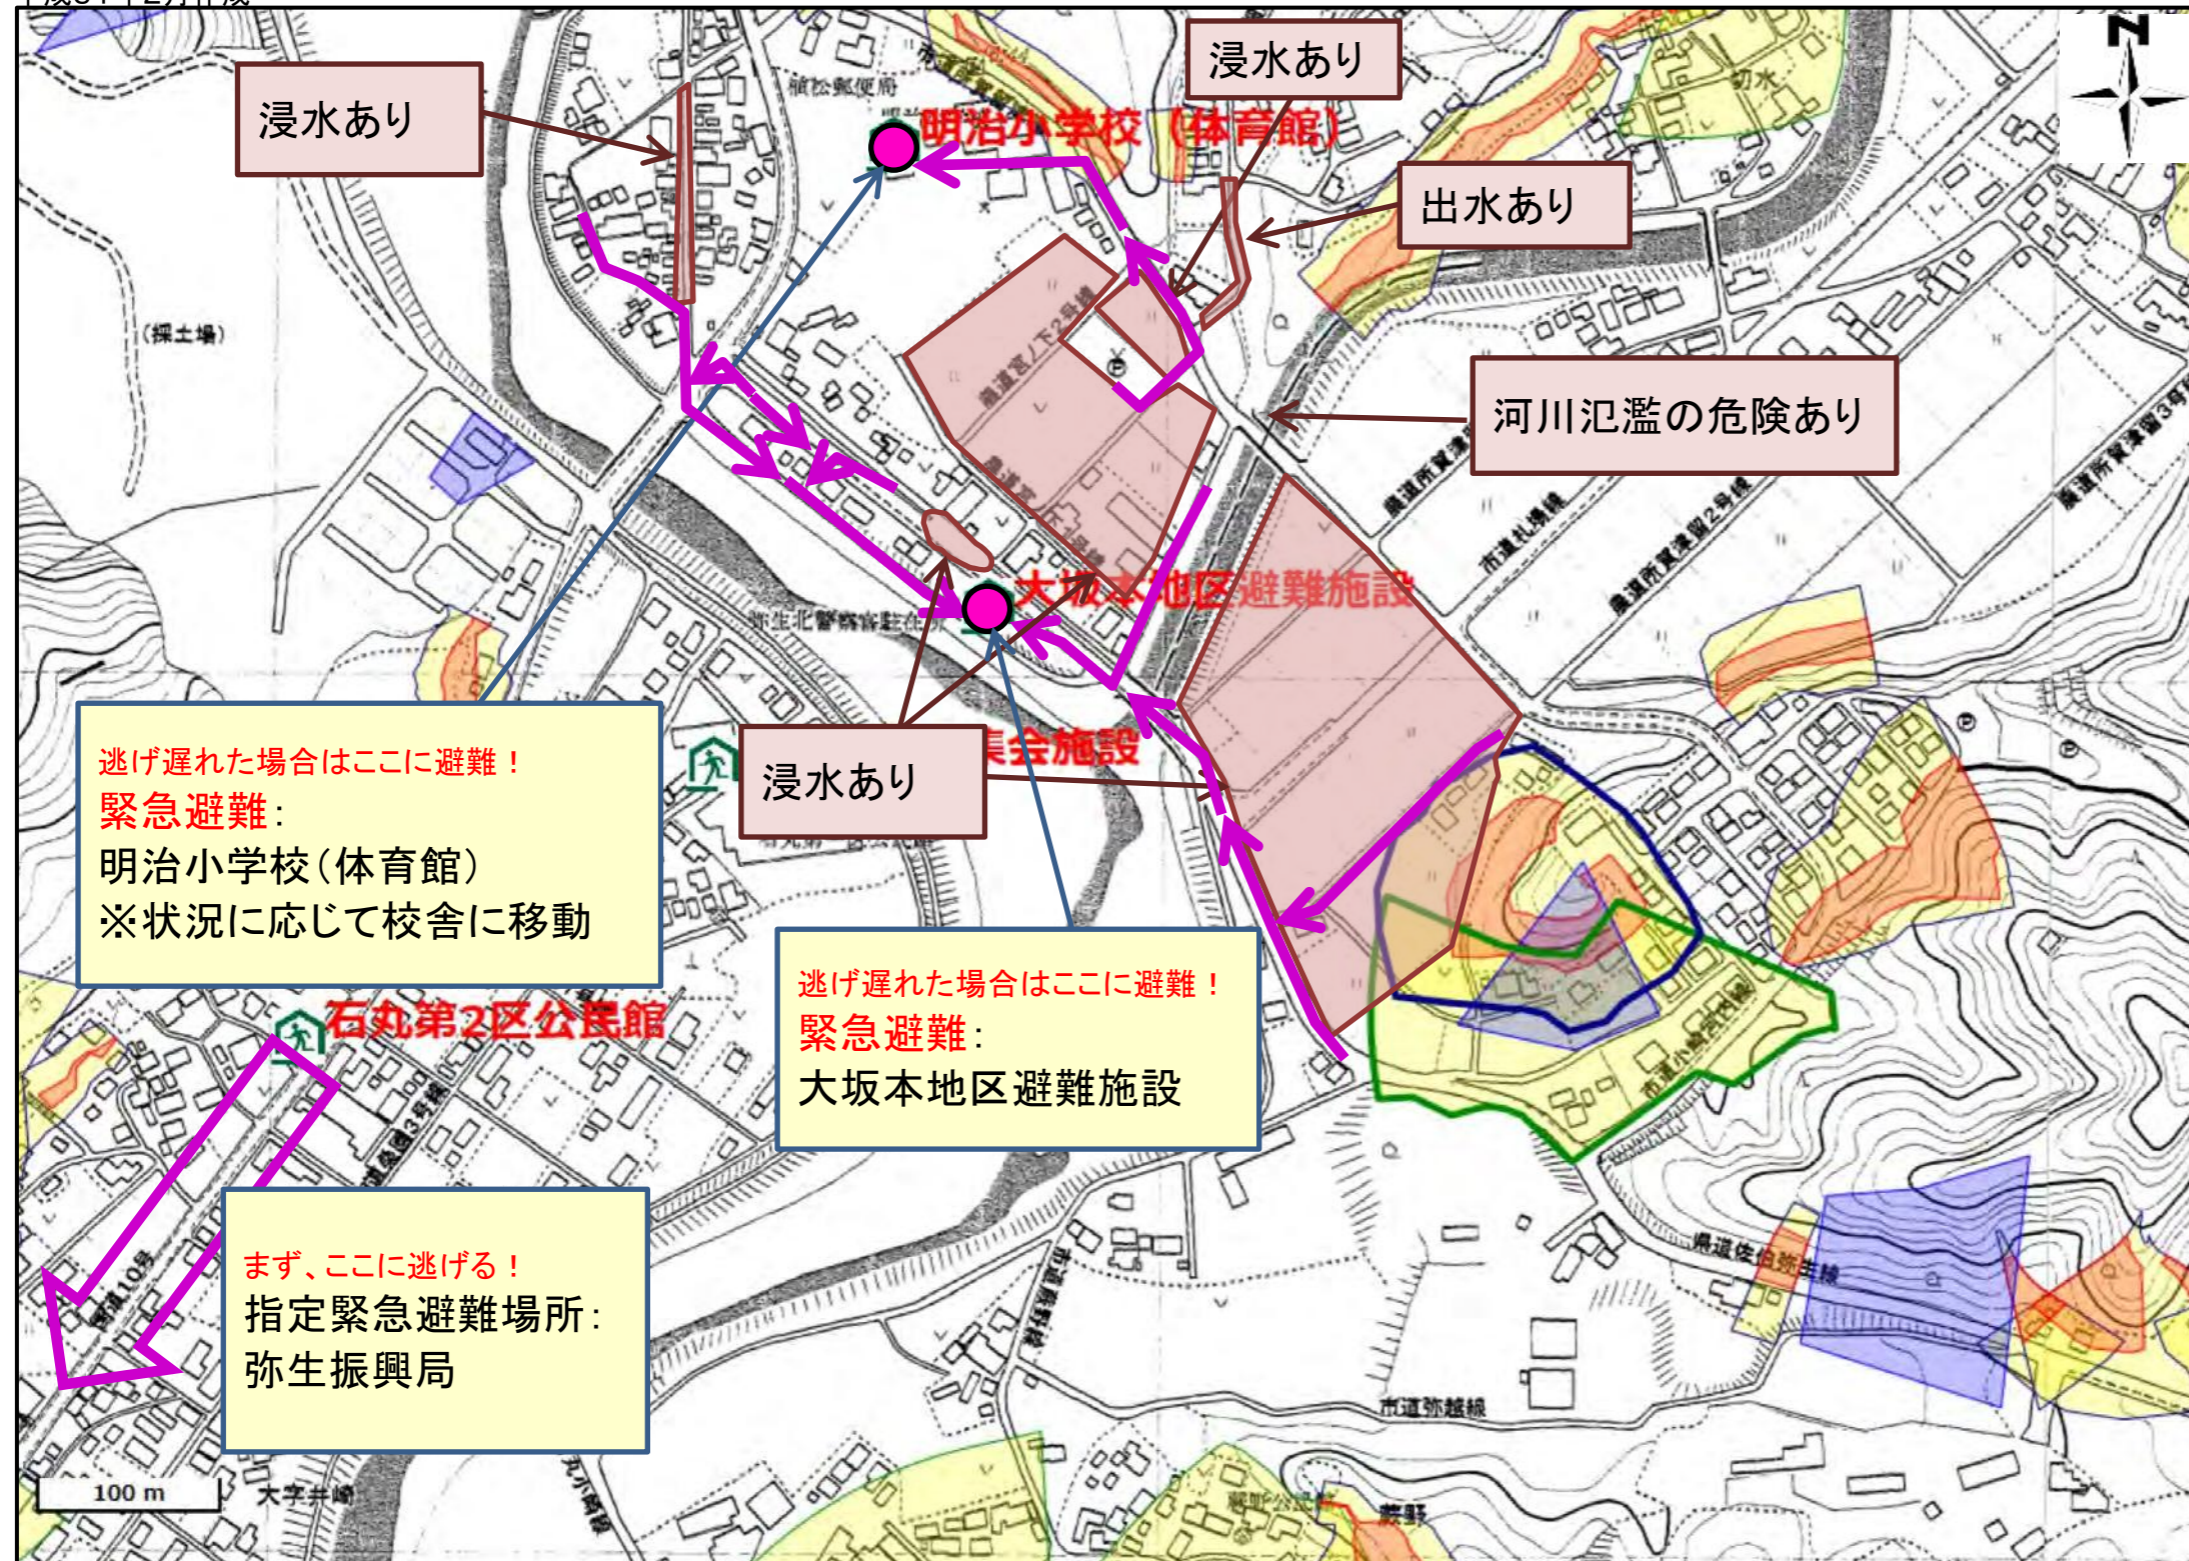

土砂災害ハザードマップ

平成31年2月作成

位置図(広域)

項目	記号
土砂災害警戒区域(土石流)	
土砂災害警戒区域(急傾斜)	
土砂災害警戒区域(地すべり)	
土砂災害特別警戒区域	
指定緊急避難場所	
緊急避難	
土石流の恐れ区域	
がけ崩れの恐れ区域	
地すべりの恐れ区域	
危険が想定される区域	
主要な避難路	
注意事項	
避難場所の説明	

この地図は、大分県知事の承認を得て 5000分の1 森林基本図の電磁的記録を利用し、調製したものである。(承認番号 24-77号 平成25年2月15日)

- 黄色でぬりつぶされた範囲(土砂災害警戒区域)は、「土砂災害が発生した場合、住民の生命又は身体に危害が生じるおそれのある区域」です。
- 赤色で囲まれた範囲(土砂災害特別警戒区域)は、「土砂災害が発生した場合、建築物に損壊が生じ、住民の生命又は身体に著しい危害が生じるおそれのある区域」です。
- ・土砂災害警戒区域等にお住まいの方は、大雨のときには警戒避難が必要となりますので、注意してください。
- ・また、土砂災害警戒区域以外の箇所でも土砂災害の発生する可能性がありますので、自分の住んでいる家の周辺の斜面や溪流、避難場所などをよく確認しましょう。

大分県土砂災害危険箇所情報
(インターネット提供システム)
http://sabo.pref.oita.jp/bousai_s/dosya_map/

土砂災害に備えて

大雨の時など避難の際に必要となりますので、家族全員がわかる場所に貼っておきましょう。

日頃からの確認

雨が強くなってきたら

前兆現象を見たら

避難のときは

①土砂災害警戒区域や避難場所等を確認しておきましょう！

- ・溪流から直角方向に避難し、できるだけ溪流から離れましょう。
- ・避難場所へ避難する際は、他の土砂災害危険箇所や浸水想定区域を避けた避難経路を選択しましょう。

危険を感じたら、早めの避難を行ってください！

～雨の強さと災害の発生状況～

1時間雨量	人が受けるイメージ	発生状況
10～20ミリ	ザーザー降る	長く続くときは注意が必要。
20～30ミリ	どしゃ降り	側溝や下水、小さな川があふれ、小規模のがけ崩れが始まる。
30～50ミリ	バケツをひっくり返したように降る	山崩れ、がけ崩れが起きやすくなり、危険地帯では避難の準備が必要。
50～80ミリ	滝のように降る	土石流が起こりやすい。多くの災害が発生する。
80ミリ以上	息苦しくなるような圧迫感がある。恐怖を感じる	雨による大規模な災害の発生するおそれ強く、嚴重な警戒が必要。