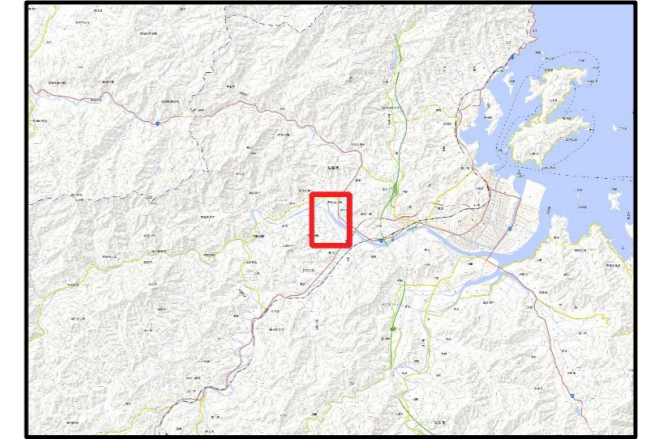

令和5年3月作成

位置図(広域)

項目	記号
土砂災害警戒区域(土石流)	
土砂災害警戒区域(急傾斜)	
土砂災害警戒区域(地すべり)	
土砂災害特別警戒区域	
指定緊急避難場所	
緊急避難	
危険が想定される区域	
主要な避難路	
注意事項	
避難場所の説明	

この地図は、大分県森林資源情報データ(ダウンロード)から作成したものである。(測量法に基づく国土地理院長承認(使用)R2KU3)

- 黄色でぬりつぶされた範囲(土砂災害警戒区域)は、「土砂災害が発生した場合、住民の生命又は身体に危害が生じるおそれのある区域」です。
- 赤色で囲まれた範囲(土砂災害特別警戒区域)は、「土砂災害が発生した場合、建築物に損壊が生じ、住民の生命又は身体に著しい危害が生じるおそれのある区域」です。
- ・土砂災害警戒区域等にお住まいの方は、大雨のときには警戒避難が必要となりますので、注意してください。
- ・また、土砂災害警戒区域以外の箇所でも土砂災害の発生する可能性がありますので、自分の住んでいる家の周辺の斜面や溪流、避難場所などをよく確認しましょう。

大分県土砂災害警戒区域等情報  
(インターネット提供システム)  
[https://sabo-oita.jp/dosya\\_map/](https://sabo-oita.jp/dosya_map/)

- ・溪流から直角方向に避難し、できるだけ溪流から離れましょう。
- ・避難場所へ避難する際は、他の土砂災害危険箇所や浸水想定区域を避けた避難経路を選択しましょう。

危険を感じたら、早めの避難を行ってください！

～雨の強さと災害の発生状況～

1時間雨量	人が受けるイメージ	発生状況
10～20ミリ	ザーザー降る	長く続くときは注意が必要。
20～30ミリ	どしゃ降り	側溝や下水、小さな川があふれ、小規模のがけ崩れが始まる。
30～50ミリ	バケツをひっくり返したように降る	山崩れ、がけ崩れが起きやすくなり、危険地帯では避難の準備が必要。
50～80ミリ	滝のように降る	土石流が起こりやすい。多くの災害が発生する。
80ミリ以上	息苦しくなるような圧迫感がある。恐怖を感じる	雨による大規模な災害の発生するおそれ強く、嚴重な警戒が必要。