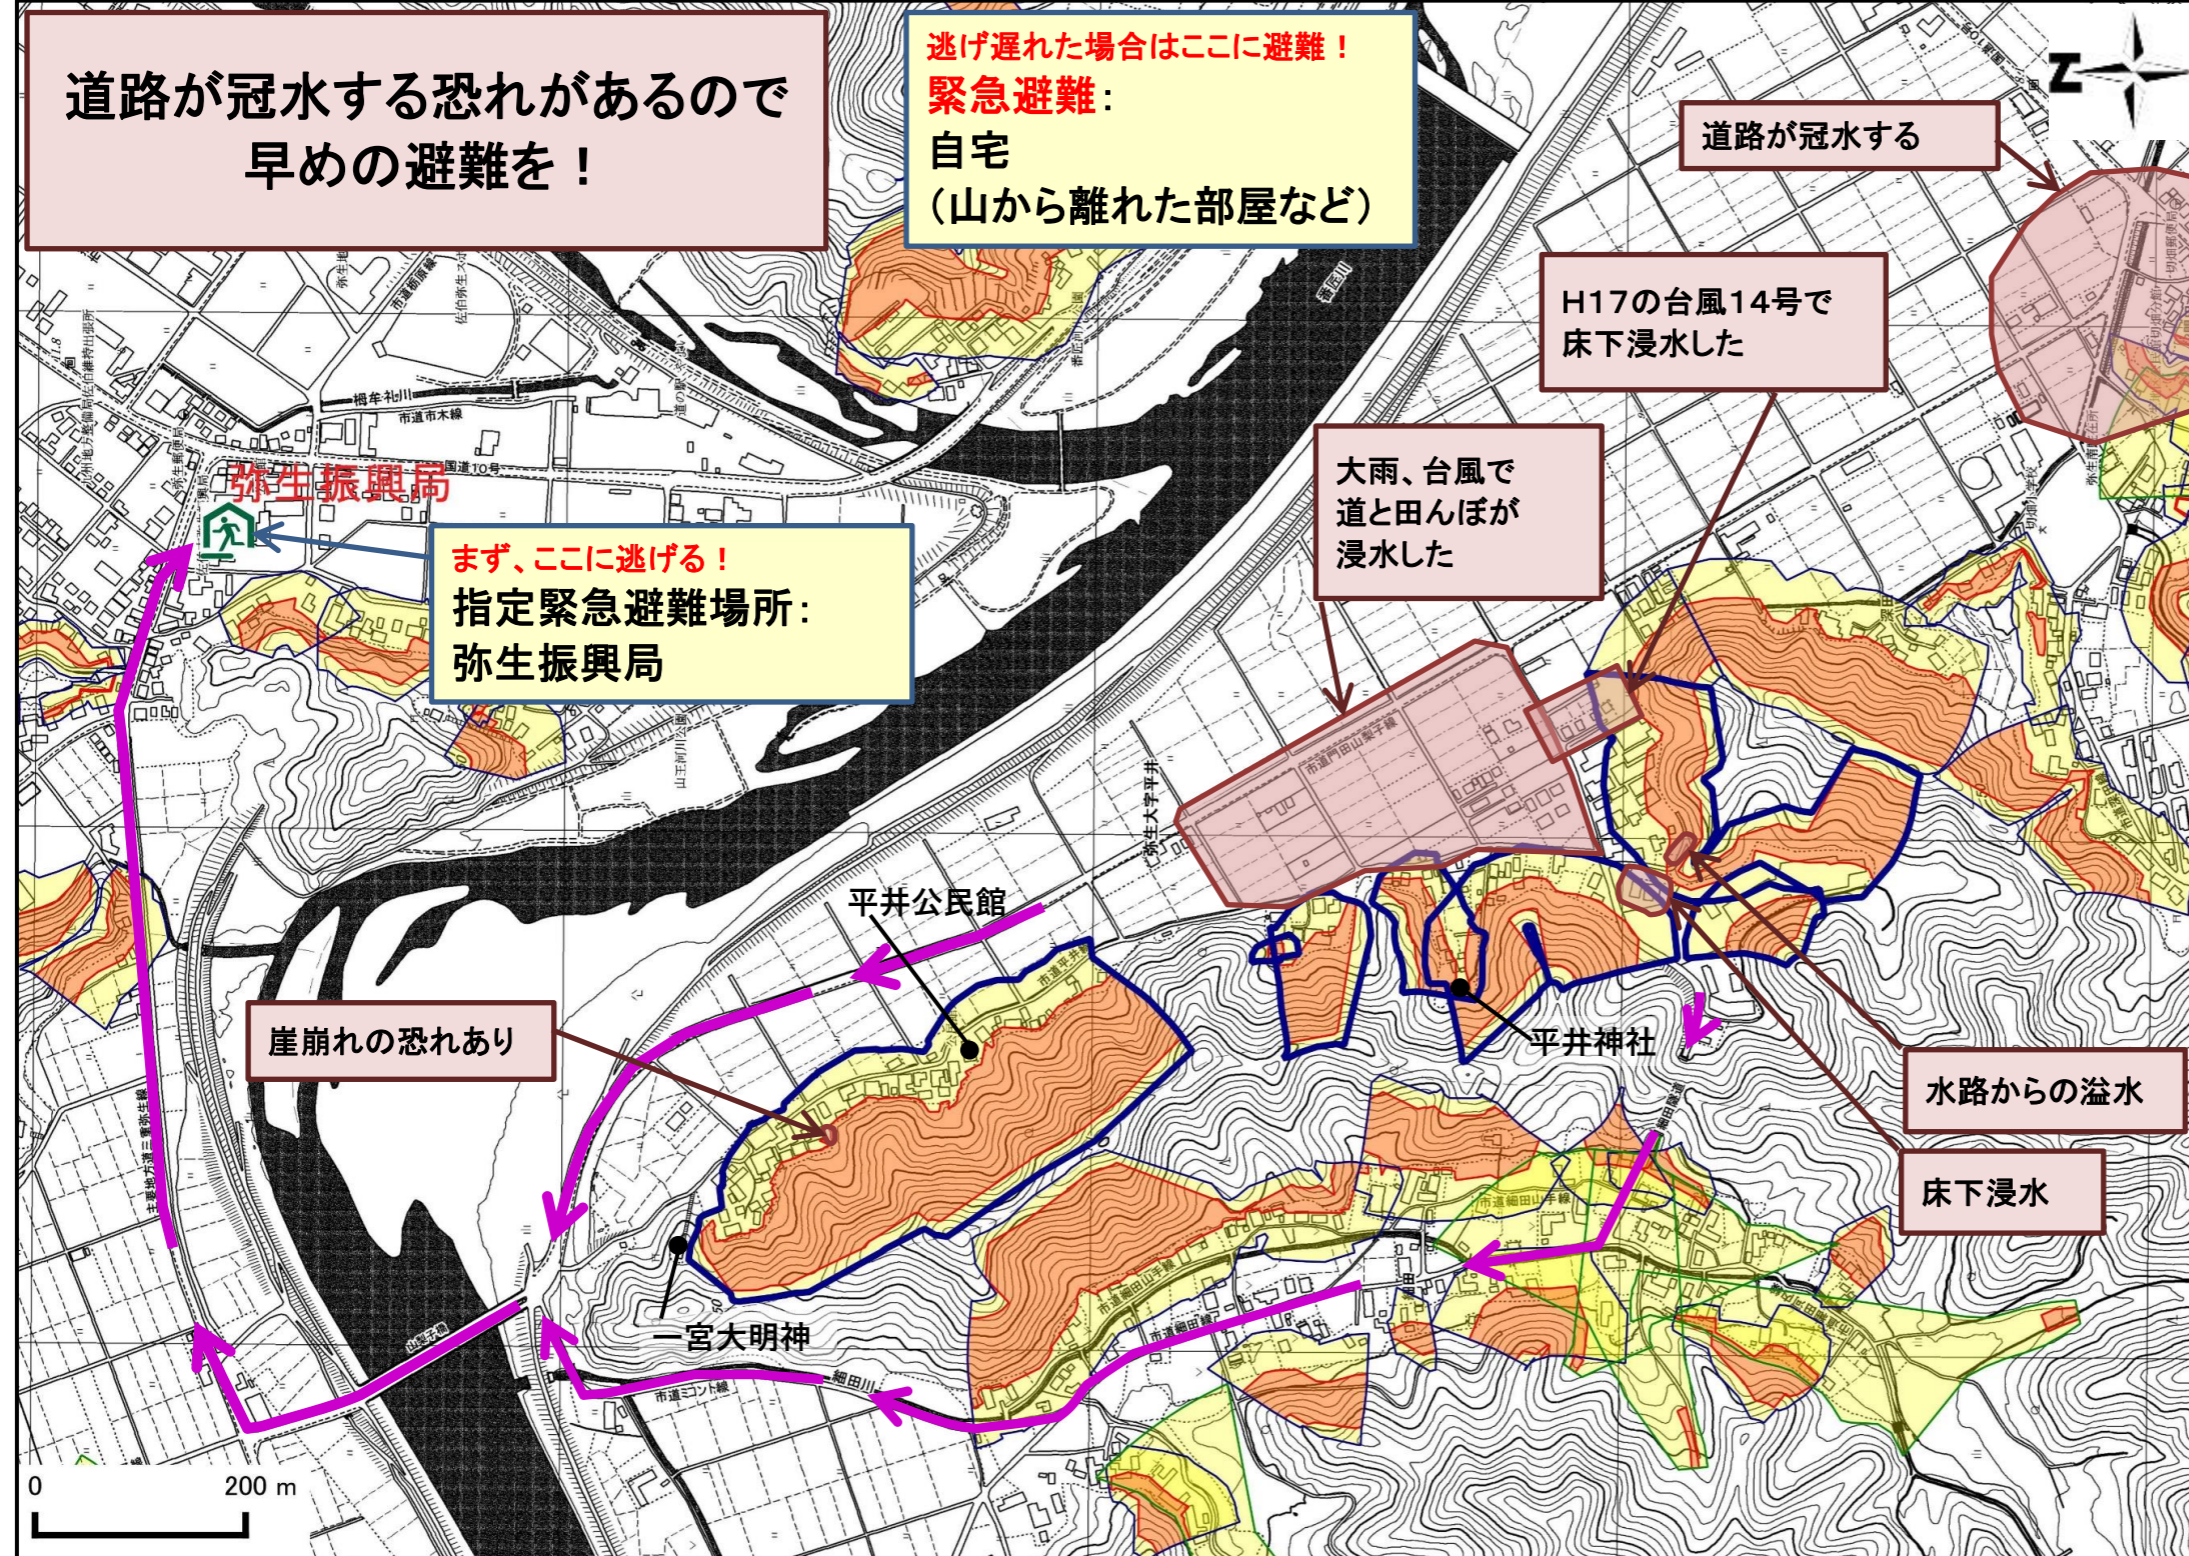

令和5年3月作成

位置図(広域)

項目	記号
土砂災害警戒区域(土石流)	
土砂災害警戒区域(急傾斜)	
土砂災害警戒区域(地すべり)	
土砂災害特別警戒区域	
指定緊急避難場所	
緊急避難	
危険が想定される区域	
主要な避難路	
注意事項	
避難場所の説明	

この地図は、大分県森林資源情報データ(ダウンロード)から作成したものである。(測量法に基づく国土地理院長承認(使用)R2KU3)

- 黄色でぬりつぶされた範囲(土砂災害警戒区域)は、「土砂災害が発生した場合、住民の生命又は身体に危害が生じるおそれのある区域」です。
- 赤色で囲まれた範囲(土砂災害特別警戒区域)は、「土砂災害が発生した場合、建築物に損壊が生じ、住民の生命又は身体に著しい危害が生じるおそれのある区域」です。
- ・土砂災害警戒区域等にお住まいの方は、大雨のときには警戒避難が必要となりますので、注意してください。
- ・また、土砂災害警戒区域以外の箇所でも土砂災害の発生する可能性がありますので、自分の住んでいる家の周辺の斜面や溪流、避難場所などをよく確認しましょう。

# 土砂災害に備えて

大雨の時など避難の際に必要となりますので、家族全員がわかる場所に貼っておきましょう。

日頃からの確認

雨が強くなってきたら

前兆現象を見たら

避難のときは

①土砂災害警戒区域や避難場所等を確認しておきましょう！

②テレビやラジオ、インターネット等で気象情報を確認しましょう。

③直ちに市役所に連絡しましょう！

土砂災害の種類	前兆現象
がけ崩れ	<ul style="list-style-type: none"> <li>○がけに割れ目が見える。</li> <li>○がけから水がわき出ている。</li> <li>○がけから小石がぱらぱらと落ちてくる。</li> </ul>

④避難情報が出たら、内容を確認して適切な避難行動を取りましょう！ ※右上「避難情報」参照

⑤避難の際はこんなことに気をつけましょう！

- ・溪流から直角方向に避難し、できるだけ溪流から離れましょう。
- ・避難場所へ避難する際は、他の土砂災害危険箇所や浸水想定区域を避けた避難経路を選択しましょう。

危険を感じたら、早めの避難を行ってください！

～雨の強さと災害の発生状況～

1時間雨量	人が受けるイメージ	発生状況
10～20ミリ	ザーザー降る	長く続くときは注意が必要。
20～30ミリ	どしゃ降り	側溝や下水、小さな川があふれ、小規模のがけ崩れが始まる。
30～50ミリ	バケツをひっくり返したように降る	山崩れ、がけ崩れが起きやすくなり、危険地帯では避難の準備が必要。
50～80ミリ	滝のように降る	土石流が起こりやすい。多くの災害が発生する。
80ミリ以上	息苦しくなるような圧迫感がある。恐怖を感じる	雨による大規模な災害の発生するおそれ強く、嚴重な警戒が必要。