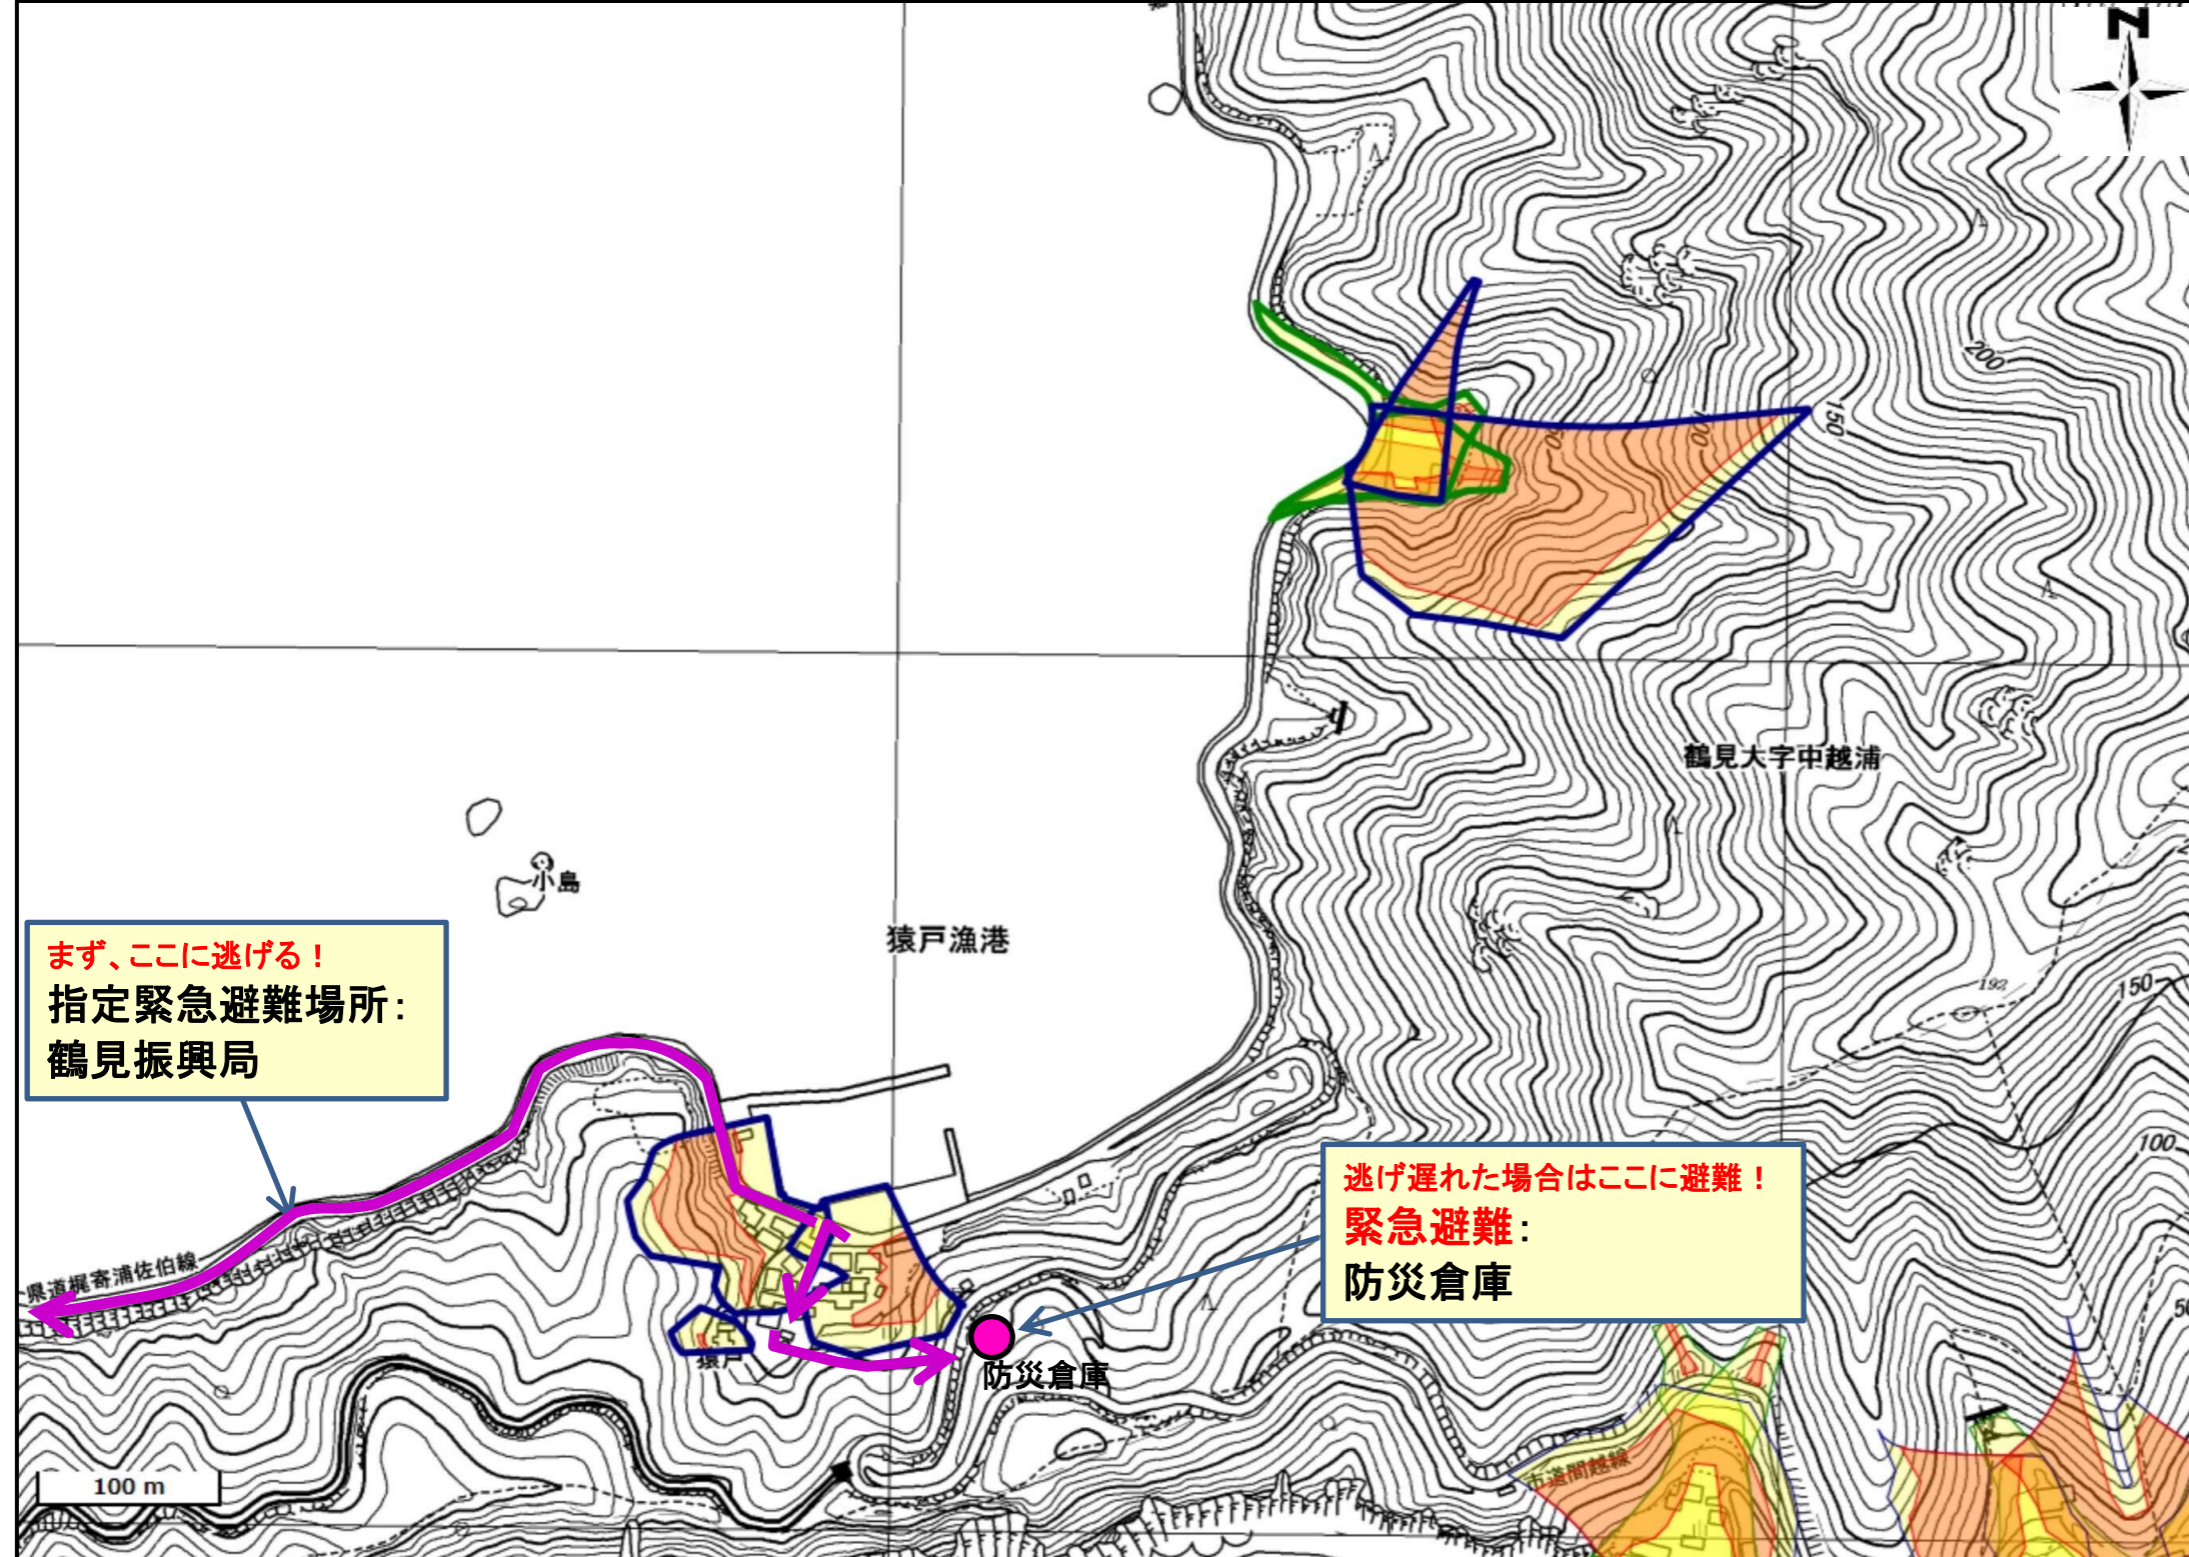

令和4年2月作成

位置図(広域)

項目	記号
土砂災害警戒区域(土石流)	
土砂災害警戒区域(急傾斜)	
土砂災害警戒区域(地すべり)	
土砂災害特別警戒区域	
指定緊急避難場所	
緊急避難	
危険が想定される区域	
主要な避難路	
注意事項	
避難場所の説明	

この地図は、大分県森林資源情報データ(ダウンロード)から作成したものである。(測量法に基づく国土地理院長承認(使用)R2KUs3)

○黄色でぬりつぶされた範囲(土砂災害警戒区域)は、「土砂災害が発生した場合、住民の生命又は身体に危害が生じるおそれのある区域」です。
○赤色で囲まれた範囲(土砂災害特別警戒区域)は、「土砂災害が発生した場合、建築物に損壊が生じ、住民の生命又は身体に著しい危害が生じるおそれのある区域」です。
・土砂災害警戒区域等にお住まいの方は、大雨のときには警戒避難が必要となりますので、注意してください。
・また、土砂災害警戒区域以外の箇所でも土砂災害の発生する可能性がありますので、自分の住んでいる家の周辺の斜面や溪流、避難場所などをよく確認しましょう。

大分県土砂災害危険箇所情報
(インターネット提供システム)
http://sabo.pref.oita.jp/bousai_s/dosya_map/

土砂災害に備えて

大雨の時など避難の際に必要となりますので、家族全員がわかる場所に貼っておきましょう。

日頃からの確認

雨が強くなってきたら

前兆現象を見たら

避難のときは

①土砂災害警戒区域や避難場所等
を確認しておきましょう！

②テレビやラジオ、インターネット等で
気象情報を確認しましょう。

③直ちに市役所に連絡しましょう！

種類	前兆現象	
土石流		<ul style="list-style-type: none"> ○急に川の流が濁り流木が混ざっている。 ○山鳴りがする。 ○雨が降り続けているのに川の水位が下がる。
がけ崩れ		<ul style="list-style-type: none"> ○がけに割れ目が見える。 ○がけから水がわき出ている。 ○がけから小石がぱらぱらと落ちてくる。

④避難情報が出たら、内容を確認して適切な
避難行動を取りましょう！ ※右上「避難情報」参照

⑤避難の際はこんなことに気をつけましょう！

- ・溪流から直角方向に避難し、できるだけ溪流から離れましょう。
- ・避難場所へ避難する際は、他の土砂災害危険箇所や浸水想定区域を避けた避難経路を選択しましょう。

危険を感じたら、早めの避難を行ってください！

～雨の強さと災害の発生状況～

1時間雨量	人が受けるイメージ	発生状況
10～20ミリ	ザーザー降る	長く続くときは注意が必要。
20～30ミリ	どしゃ降り	側溝や下水、小さな川があふれ、小規模のがけ崩れが始まる。
30～50ミリ	バケツをひっくり返したように降る	山崩れ、がけ崩れが起きやすくなり、危険地帯では避難の準備が必要。
50～80ミリ	滝のように降る	土石流が起こりやすい。多くの災害が発生する。
80ミリ以上	息苦しくなるような圧迫感がある。恐怖を感じる	雨による大規模な災害の発生するおそれ強く、嚴重な警戒が必要。