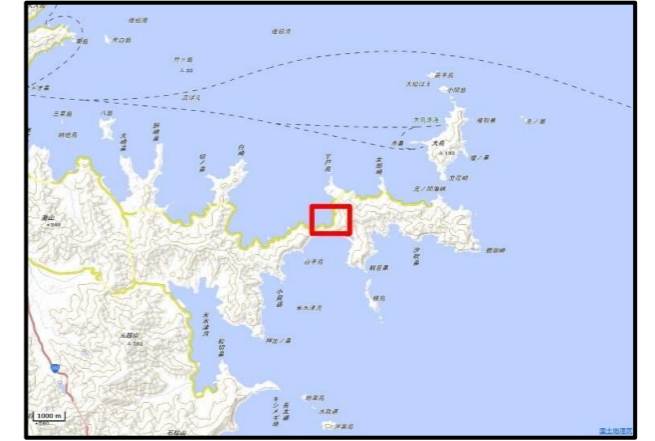

令和4年2月作成

位置図(広域)

項目	記号
土砂災害警戒区域(土石流)	
土砂災害警戒区域(急傾斜)	
土砂災害警戒区域(地すべり)	
土砂災害特別警戒区域	
指定緊急避難場所	
緊急避難	
危険が想定される区域	
主要な避難路	
注意事項	
避難場所の説明	

この地図は、大分県森林資源情報データ(ダウンロード)から作成したものである。(測量法に基づく国土地理院長承認(使用)R2KUs3)

○黄色でぬりつぶされた範囲(土砂災害警戒区域)は、「土砂災害が発生した場合、住民の生命又は身体に危害が生じるおそれのある区域」です。
○赤色で囲まれた範囲(土砂災害特別警戒区域)は、「土砂災害が発生した場合、建築物に損壊が生じ、住民の生命又は身体に著しい危害が生じるおそれのある区域」です。
・土砂災害警戒区域等にお住まいの方は、大雨のときには警戒避難が必要となりますので、注意してください。
・また、土砂災害警戒区域以外の箇所でも土砂災害の発生する可能性がありますので、自分の住んでいる家の周辺の斜面や溪流、避難場所などをよく確認しましょう。

大分県土砂災害危険箇所情報
(インターネット提供システム)
http://sabo.pref.oita.jp/bousai_s/dosya_map/

土砂災害に備えて

大雨の時など避難の際に必要となりますので、家族全員がわかる場所に貼っておきましょう。

日頃からの確認

雨が強くなってきたら

前兆現象を見たら

避難のときは

①土砂災害警戒区域や避難場所等
を確認しておきましょう！

④避難情報が出たら、内容を確認して適切な
避難行動を取りましょう！ ※右上「避難情報」参照

⑤避難の際はこんなことに気をつけましょう！

- ・溪流から直角方向に避難し、できるだけ溪流から離れましょう。
- ・避難場所へ避難する際は、他の土砂災害危険箇所や浸水想定区域を避けた避難経路を選択しましょう。

危険を感じたら、早めの避難を行ってください！

～雨の強さと災害の発生状況～

1時間雨量	人が受けるイメージ	発生状況
10～20ミリ	ザーザー降る	長く続くときは注意が必要。
20～30ミリ	どしゃ降り	側溝や下水、小さな川があふれ、小規模のがけ崩れが始まる。
30～50ミリ	バケツをひっくり返したように降る	山崩れ、がけ崩れが起きやすくなり、危険地帯では避難の準備が必要。
50～80ミリ	滝のように降る	土石流が起こりやすい。多くの災害が発生する。
80ミリ以上	息苦しくなるような圧迫感がある。恐怖を感じる	雨による大規模な災害の発生するおそれ強く、嚴重な警戒が必要。