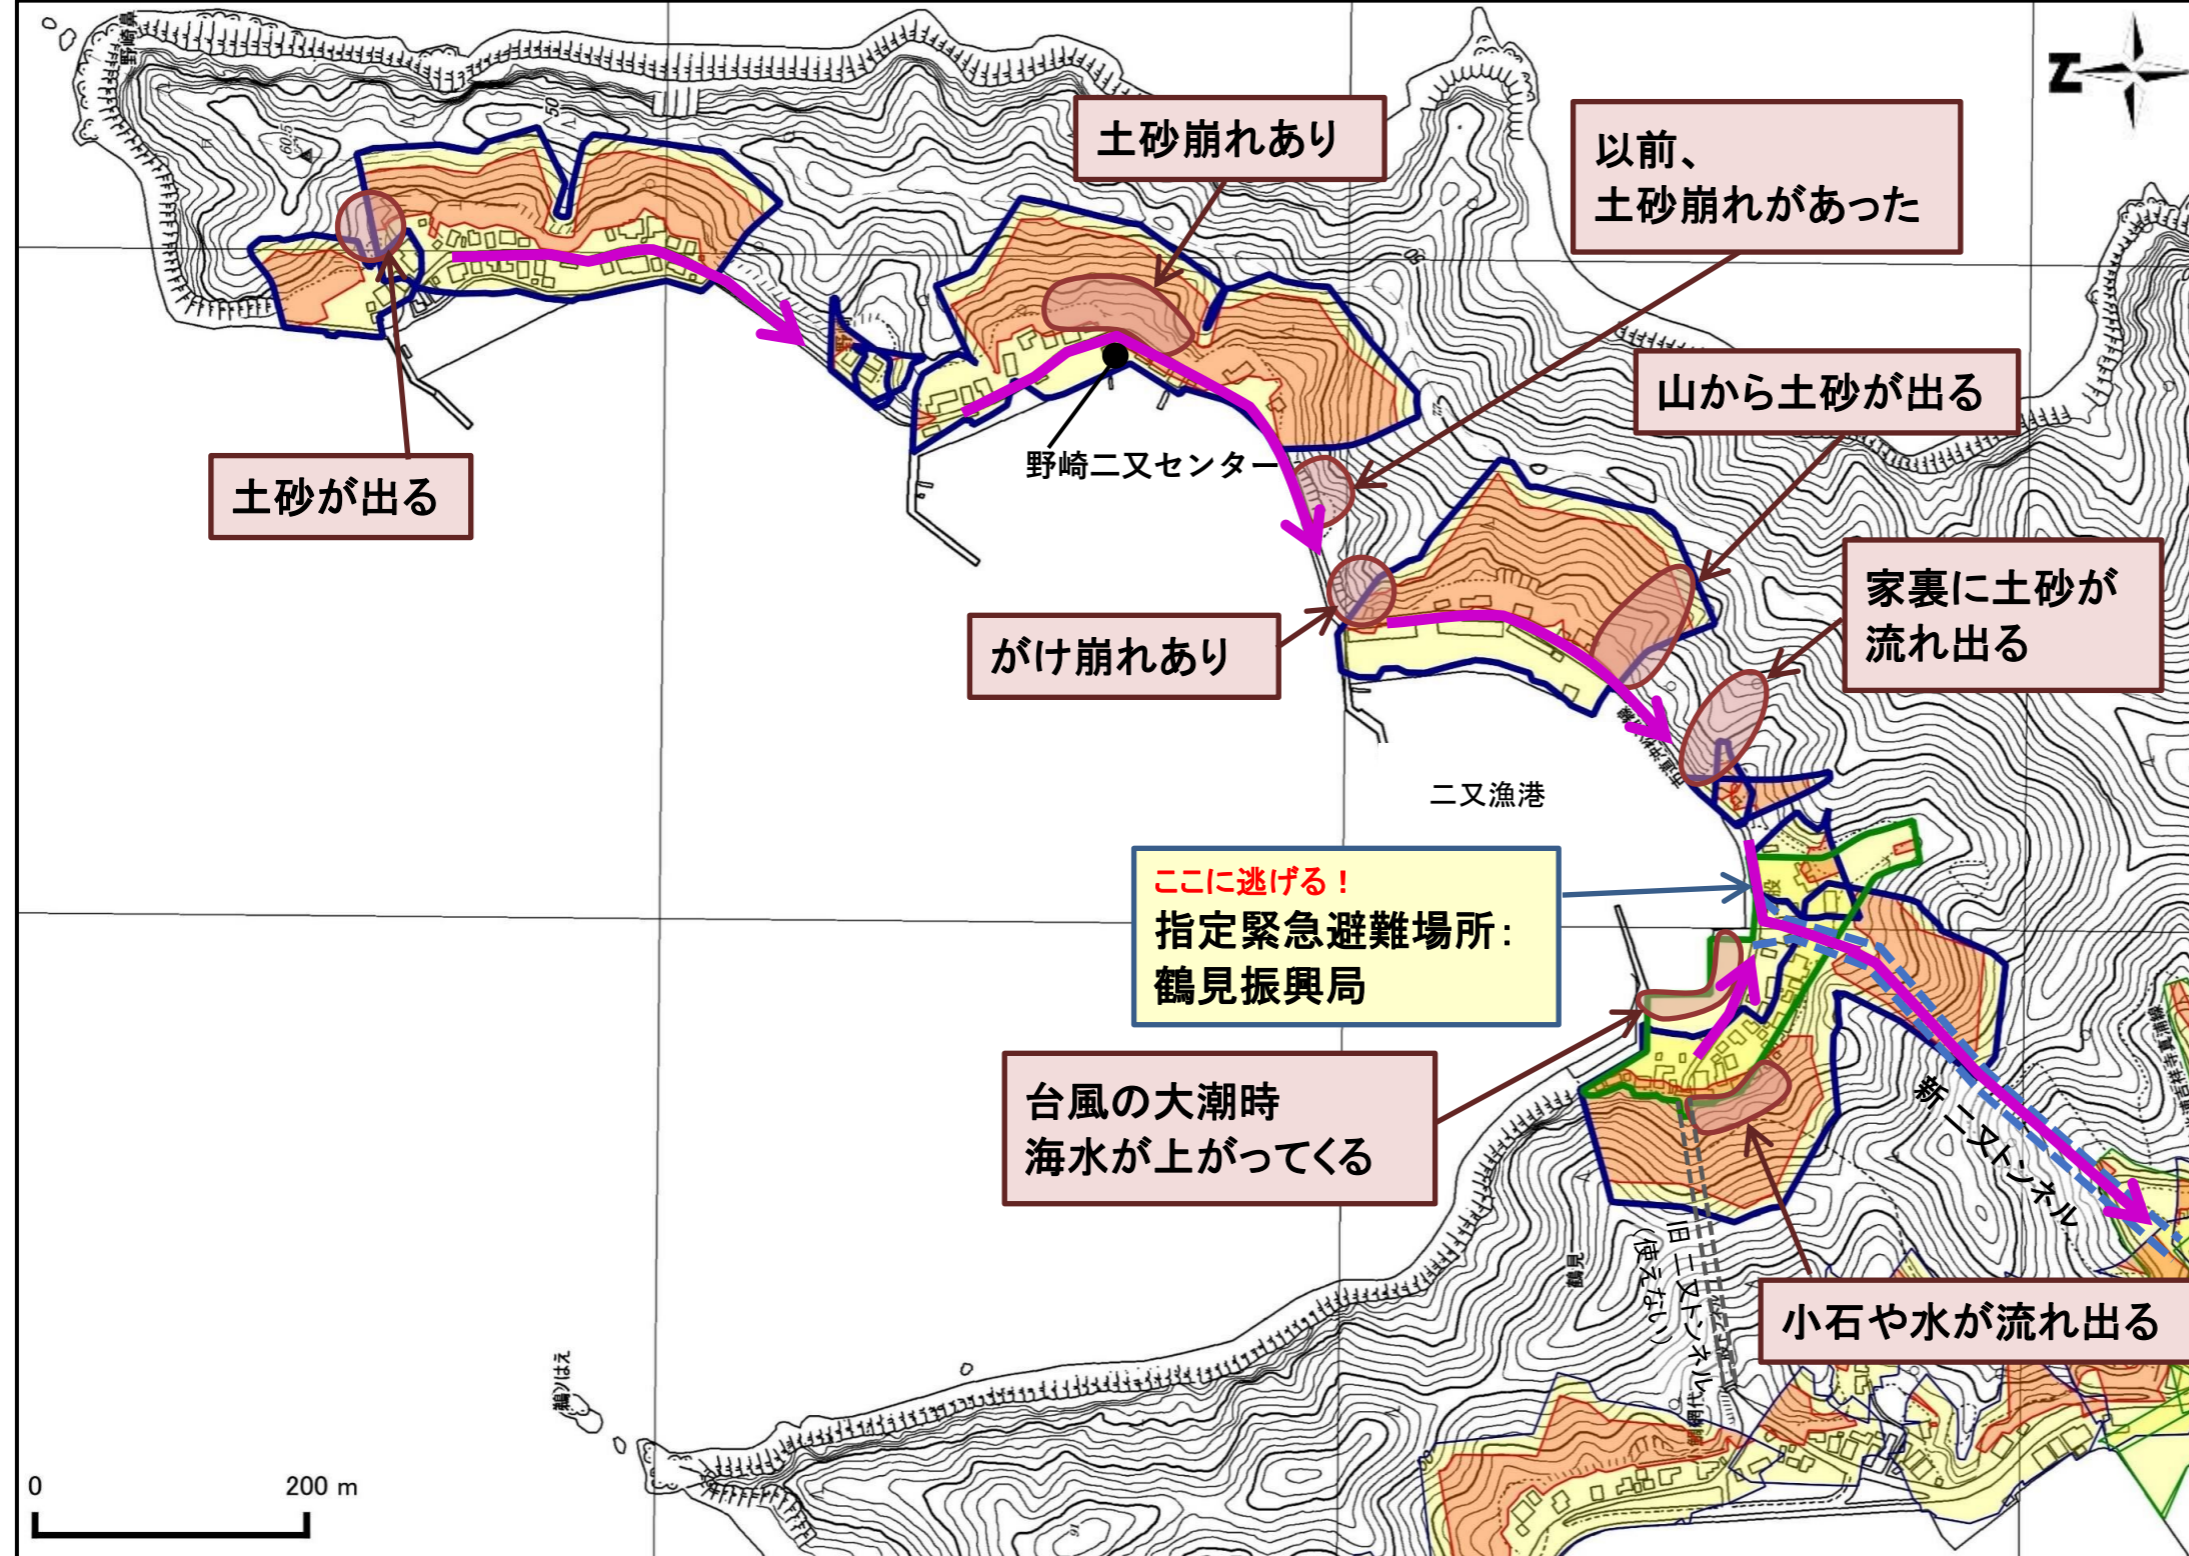

土砂災害ハザードマップ

令和4年2月作成

位置図(広域)

項目	記号
土砂災害警戒区域(土石流)	
土砂災害警戒区域(急傾斜)	
土砂災害警戒区域(地すべり)	
土砂災害特別警戒区域	
指定緊急避難場所	
緊急避難	
危険が想定される区域	
主要な避難路	
注意事項	
避難場所の説明	

この地図は、大分県森林資源情報データ(ダウンロード)から作成したものである。(測量法に基づく国土地理院長承認(使用)R2KU3)

○黄色でぬりつぶされた範囲(土砂災害警戒区域)は、「土砂災害が発生した場合、住民の生命又は身体に危害が生じるおそれのある区域」です。
○赤色で囲まれた範囲(土砂災害特別警戒区域)は、「土砂災害が発生した場合、建築物に損壊が生じ、住民の生命又は身体に著しい危害が生じるおそれのある区域」です。
・土砂災害警戒区域等にお住まいの方は、大雨のときには警戒避難が必要となりますので、注意してください。
・また、土砂災害警戒区域以外の箇所でも土砂災害の発生する可能性がありますので、自分の住んでいる家の周辺の斜面や溪流、避難場所などをよく確認しましょう。

②テレビやラジオ、インターネット等で気象情報を確認しましょう。

③直ちに市役所に連絡しましょう！

種類	前兆現象	
土石流		<ul style="list-style-type: none"> ○急に川の流が濁り流木が混ざっている。 ○山鳴りがする。 ○雨が降り続けているのに川の水位が下がる。
がけ崩れ		<ul style="list-style-type: none"> ○がけに割れ目が見える。 ○がけから水がわき出ている。 ○がけから小石がぱらぱらと落ちてくる。

④避難情報が出たら、内容を確認して適切な避難行動を取りましょう！ ※右上「避難情報」参照

⑤避難の際はこんなことに気をつけましょう！

- ・溪流から直角方向に避難し、できるだけ溪流から離れましょう。
- ・避難場所へ避難する際は、他の土砂災害危険箇所や浸水想定区域を避けた避難経路を選択しましょう。

危険を感じたら、早めの避難を行ってください！

～雨の強さと災害の発生状況～

1時間雨量	人が受けるイメージ	発生状況
10～20ミリ	ザーザー降る	長く続くときは注意が必要。
20～30ミリ	どしゃ降り	側溝や下水、小さな川があふれ、小規模のがけ崩れが始まる。
30～50ミリ	バケツをひっくり返したように降る	山崩れ、がけ崩れが起きやすくなり、危険地帯では避難の準備が必要。
50～80ミリ	滝のように降る	土石流が起こりやすい。多くの災害が発生する。
80ミリ以上	息苦しくなるような圧迫感がある。恐怖を感じる	雨による大規模な災害の発生するおそれが強く、嚴重な警戒が必要。