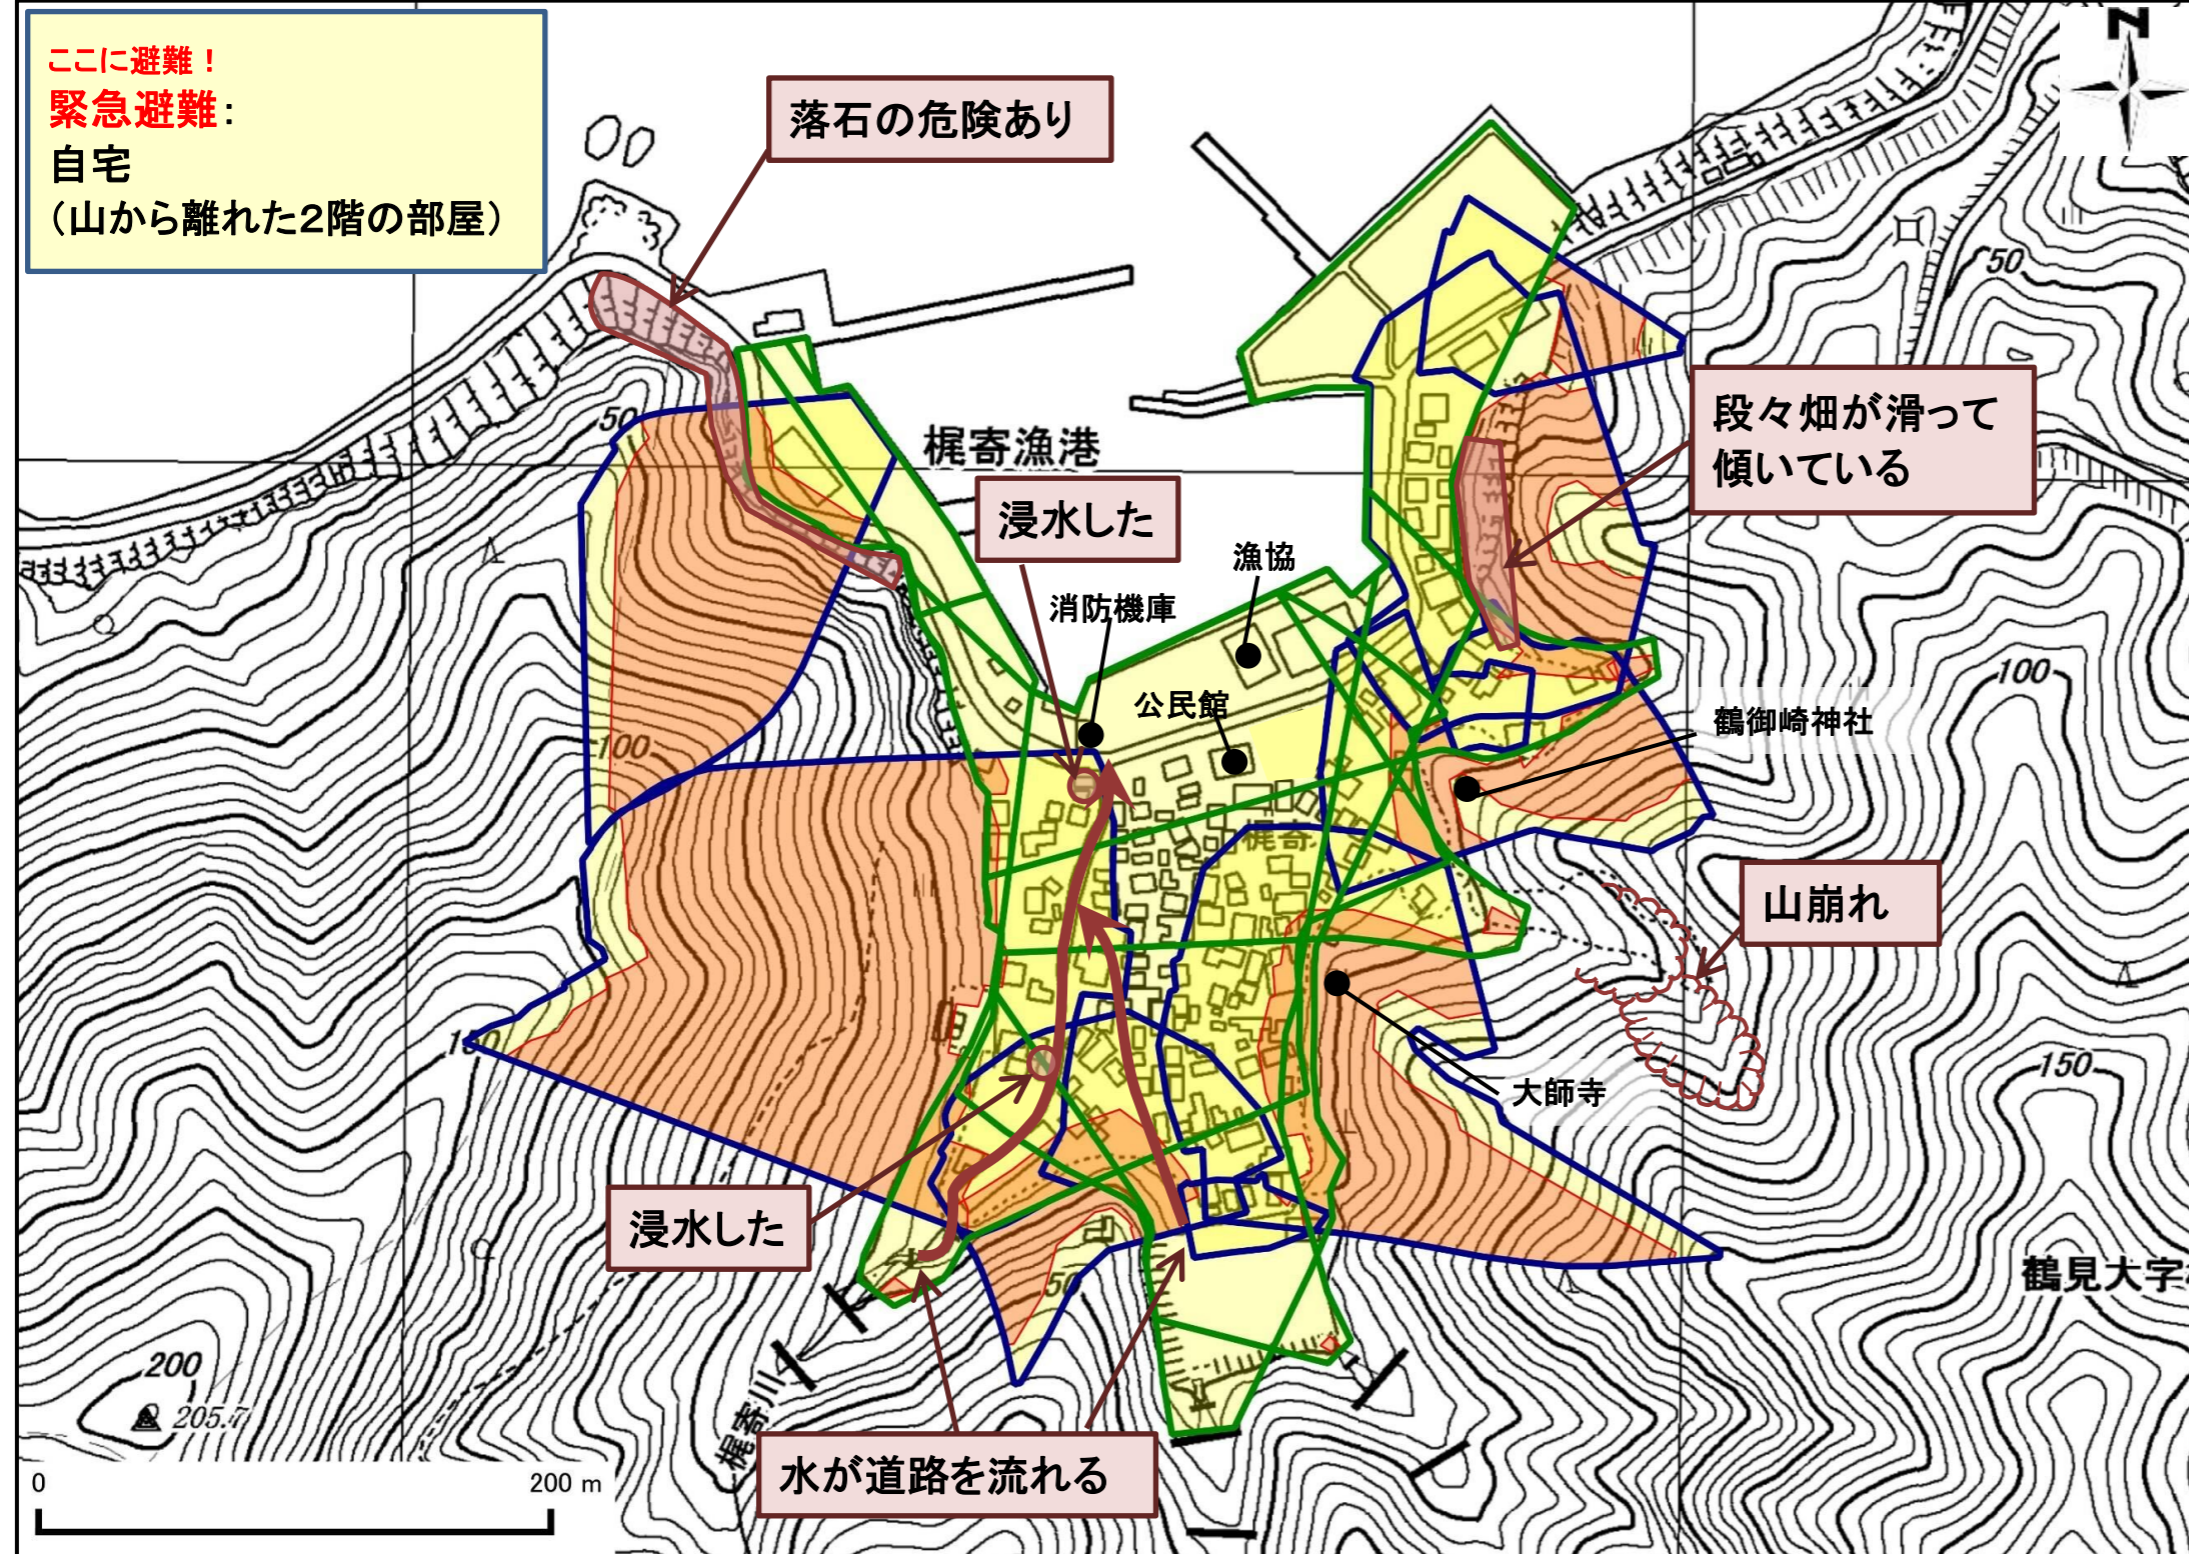

土砂災害ハザードマップ

令和4年2月作成

位置図(広域)

項目	記号
土砂災害警戒区域(土石流)	
土砂災害警戒区域(急傾斜)	
土砂災害警戒区域(地すべり)	
土砂災害特別警戒区域	
指定緊急避難場所	
緊急避難	
危険が想定される区域	
避難方向	
注意事項	
避難場所の説明	

この地図は、大分県森林資源情報データ(ダウンロード)から作成したものである。(測量法に基づく国土地理院長承認(使用)R2KUs3)

○黄色でぬりつぶされた範囲(土砂災害警戒区域)は、「土砂災害が発生した場合、住民の生命又は身体に危害が生じるおそれのある区域」です。
○赤色で囲まれた範囲(土砂災害特別警戒区域)は、「土砂災害が発生した場合、建築物に損壊が生じ、住民の生命又は身体に著しい危害が生じるおそれのある区域」です。
・土砂災害警戒区域等にお住まいの方は、大雨のときには警戒避難が必要となりますので、注意してください。
・また、土砂災害警戒区域以外の箇所でも土砂災害の発生する可能性がありますので、自分の住んでいる家の周辺の斜面や溪流、避難場所などをよく確認しましょう。

②テレビやラジオ、インターネット等で
気象情報を確認しましょう。

③直ちに市役所に連絡しましょう！

種類	前兆現象	
土石流		<ul style="list-style-type: none"> ○急に川の流れが濁り流木が混ざっている。 ○山鳴りがする。 ○雨が降り続けているのに川の水位が下がる。
がけ崩れ		<ul style="list-style-type: none"> ○がけに割れ目が見える。 ○がけから水がわき出ている。 ○がけから小石がぱらぱらと落ちてくる。

④避難情報が出たら、内容を確認して適切な
避難行動を取りましょう！ ※右上「避難情報」参照

⑤避難の際はこんなことに気をつけましょう！

- ・溪流から直角方向に避難し、できるだけ溪流から離れましょう。
- ・避難場所へ避難する際は、他の土砂災害危険箇所や浸水想定区域を避けた避難経路を選択しましょう。

危険を感じたら、早めの避難を行ってください！

～雨の強さと災害の発生状況～

1時間雨量	人が受けるイメージ	発生状況
10～20ミリ	ザーザー降る	長く続くときは注意が必要。
20～30ミリ	どしゃ降り	側溝や下水、小さな川があふれ、小規模のがけ崩れが始まる。
30～50ミリ	バケツをひっくり返したように降る	山崩れ、がけ崩れが起きやすくなり、危険地帯では避難の準備が必要。
50～80ミリ	滝のように降る	土石流が起こりやすい。多くの災害が発生する。
80ミリ以上	息苦しくなるような圧迫感がある。恐怖を感じる	雨による大規模な災害の発生するおそれが強く、嚴重な警戒が必要。