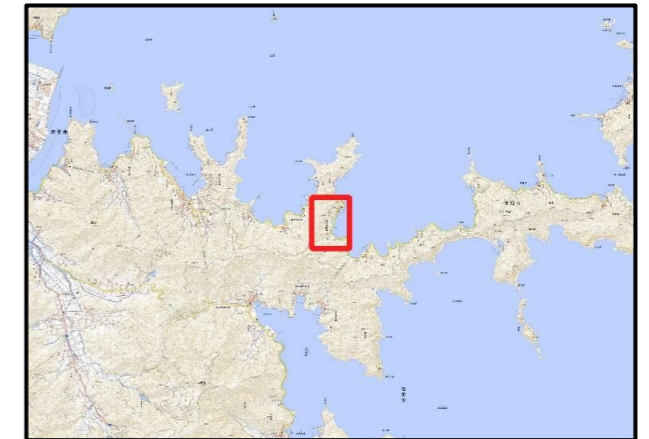

土砂災害ハザードマップ

令和4年3月作成

位置図(広域)

項目	記号
土砂災害警戒区域(土石流)	
土砂災害警戒区域(急傾斜)	
土砂災害警戒区域(地すべり)	
土砂災害特別警戒区域	
指定緊急避難場所	
緊急避難	
危険が想定される区域	
主要な避難路	
注意事項	
避難場所の説明	

この地図は、大分県森林資源情報データ(ダウンロード)から作成したものである。(測量法に基づく国土地理院長承認(使用)R2KU53)

- 黄色でぬりつぶされた範囲(土砂災害警戒区域)は、「土砂災害が発生した場合、住民の生命又は身体に危害が生じるおそれのある区域」です。
- 赤色で囲まれた範囲(土砂災害特別警戒区域)は、「土砂災害が発生した場合、建築物に損壊が生じ、住民の生命又は身体に著しい危害が生じるおそれのある区域」です。
- ・土砂災害警戒区域等にお住まいの方は、大雨のときには警戒避難が必要となりますので、注意してください。
- ・また、土砂災害警戒区域以外の箇所でも土砂災害の発生する可能性がありますので、自分の住んでいる家の周辺の斜面や溪流、避難場所などをよく確認しましょう。