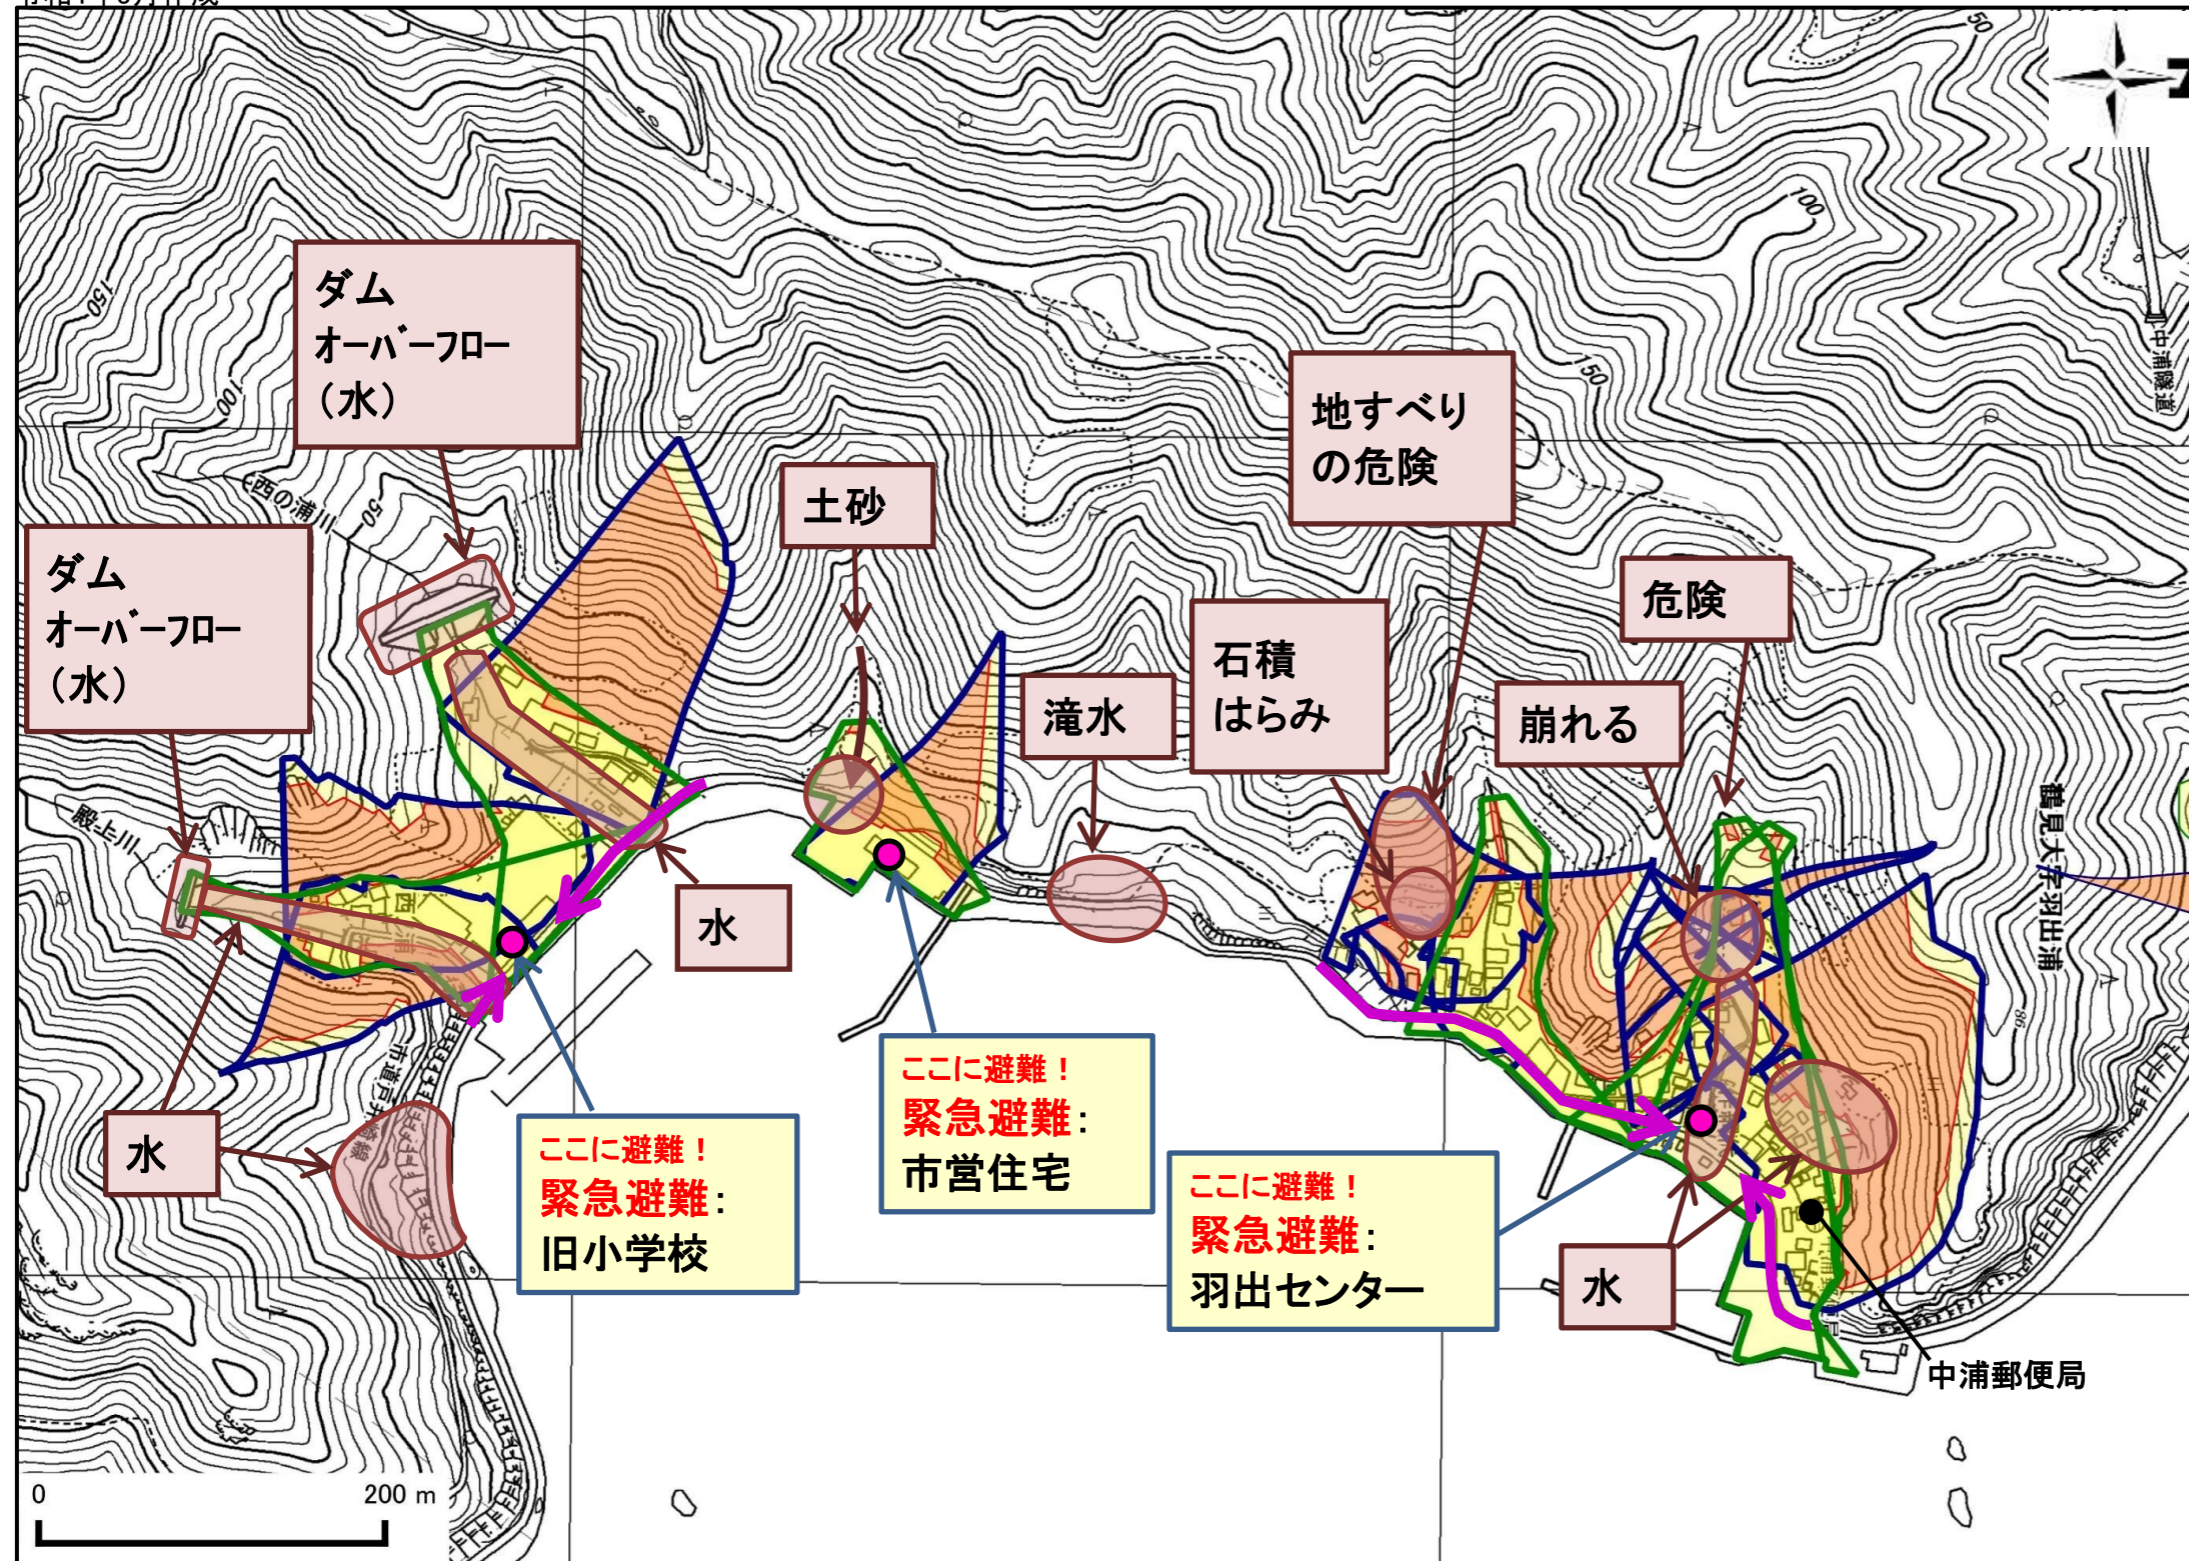

土砂災害ハザードマップ

令和4年3月作成

位置図(広域)

項目	記号
土砂災害警戒区域(土石流)	
土砂災害警戒区域(急傾斜)	
土砂災害警戒区域(地すべり)	
土砂災害特別警戒区域	
指定緊急避難場所	
緊急避難	
危険が想定される区域	
主要な避難路	
注意事項	
避難場所の説明	

この地図は、大分県森林資源情報データ(ダウンロード)から作成したものである。(測量法に基づく国土地理院長承認(使用)R2KU53)

- 黄色でぬりつぶされた範囲(土砂災害警戒区域)は、「土砂災害が発生した場合、住民の生命又は身体に危害が生じるおそれのある区域」です。
- 赤色で囲まれた範囲(土砂災害特別警戒区域)は、「土砂災害が発生した場合、建築物に損壊が生じ、住民の生命又は身体に著しい危害が生じるおそれのある区域」です。
- ・土砂災害警戒区域等にお住まいの方は、大雨のときには警戒避難が必要となりますので、注意してください。
- ・また、土砂災害警戒区域以外の箇所でも土砂災害の発生する可能性がありますので、自分の住んでいる家の周辺の斜面や溪流、避難場所などをよく確認しましょう。

②テレビやラジオ、インターネット等で気象情報を確認しましょう。

③直ちに市役所に連絡しましょう！

種類	前兆現象	
土石流		<ul style="list-style-type: none"> ○急に川の流れが濁り流木が混ざっている。 ○山鳴りがする。 ○雨が降り続けているのに川の水位が下がる。
がけ崩れ		<ul style="list-style-type: none"> ○がけに割れ目が見える。 ○がけから水がわき出ている。 ○がけから小石がぱらぱらと落ちてくる。

④避難情報が出たら、内容を確認して適切な避難行動を取りましょう！ ※右上「避難情報」参照

⑤避難の際はこんなことに気をつけましょう！

- ・溪流から直角方向に避難し、できるだけ溪流から離れましょう。
- ・避難場所へ避難する際は、他の土砂災害危険箇所や浸水想定区域を避けた避難経路を選択しましょう。

危険を感じたら、早めの避難を行ってください！

～雨の強さと災害の発生状況～

1時間雨量	人が受けるイメージ	発生状況
10～20ミリ	ザーザー降る	長く続くときは注意が必要。
20～30ミリ	どしゃ降り	側溝や下水、小さな川があふれ、小規模のがけ崩れが始まる。
30～50ミリ	バケツをひっくり返したように降る	山崩れ、がけ崩れが起きやすくなり、危険地帯では避難の準備が必要。
50～80ミリ	滝のように降る	土石流が起こりやすい。多くの災害が発生する。
80ミリ以上	息苦しくなるような圧迫感がある。恐怖を感じる	雨による大規模な災害の発生するおそれが強く、嚴重な警戒が必要。