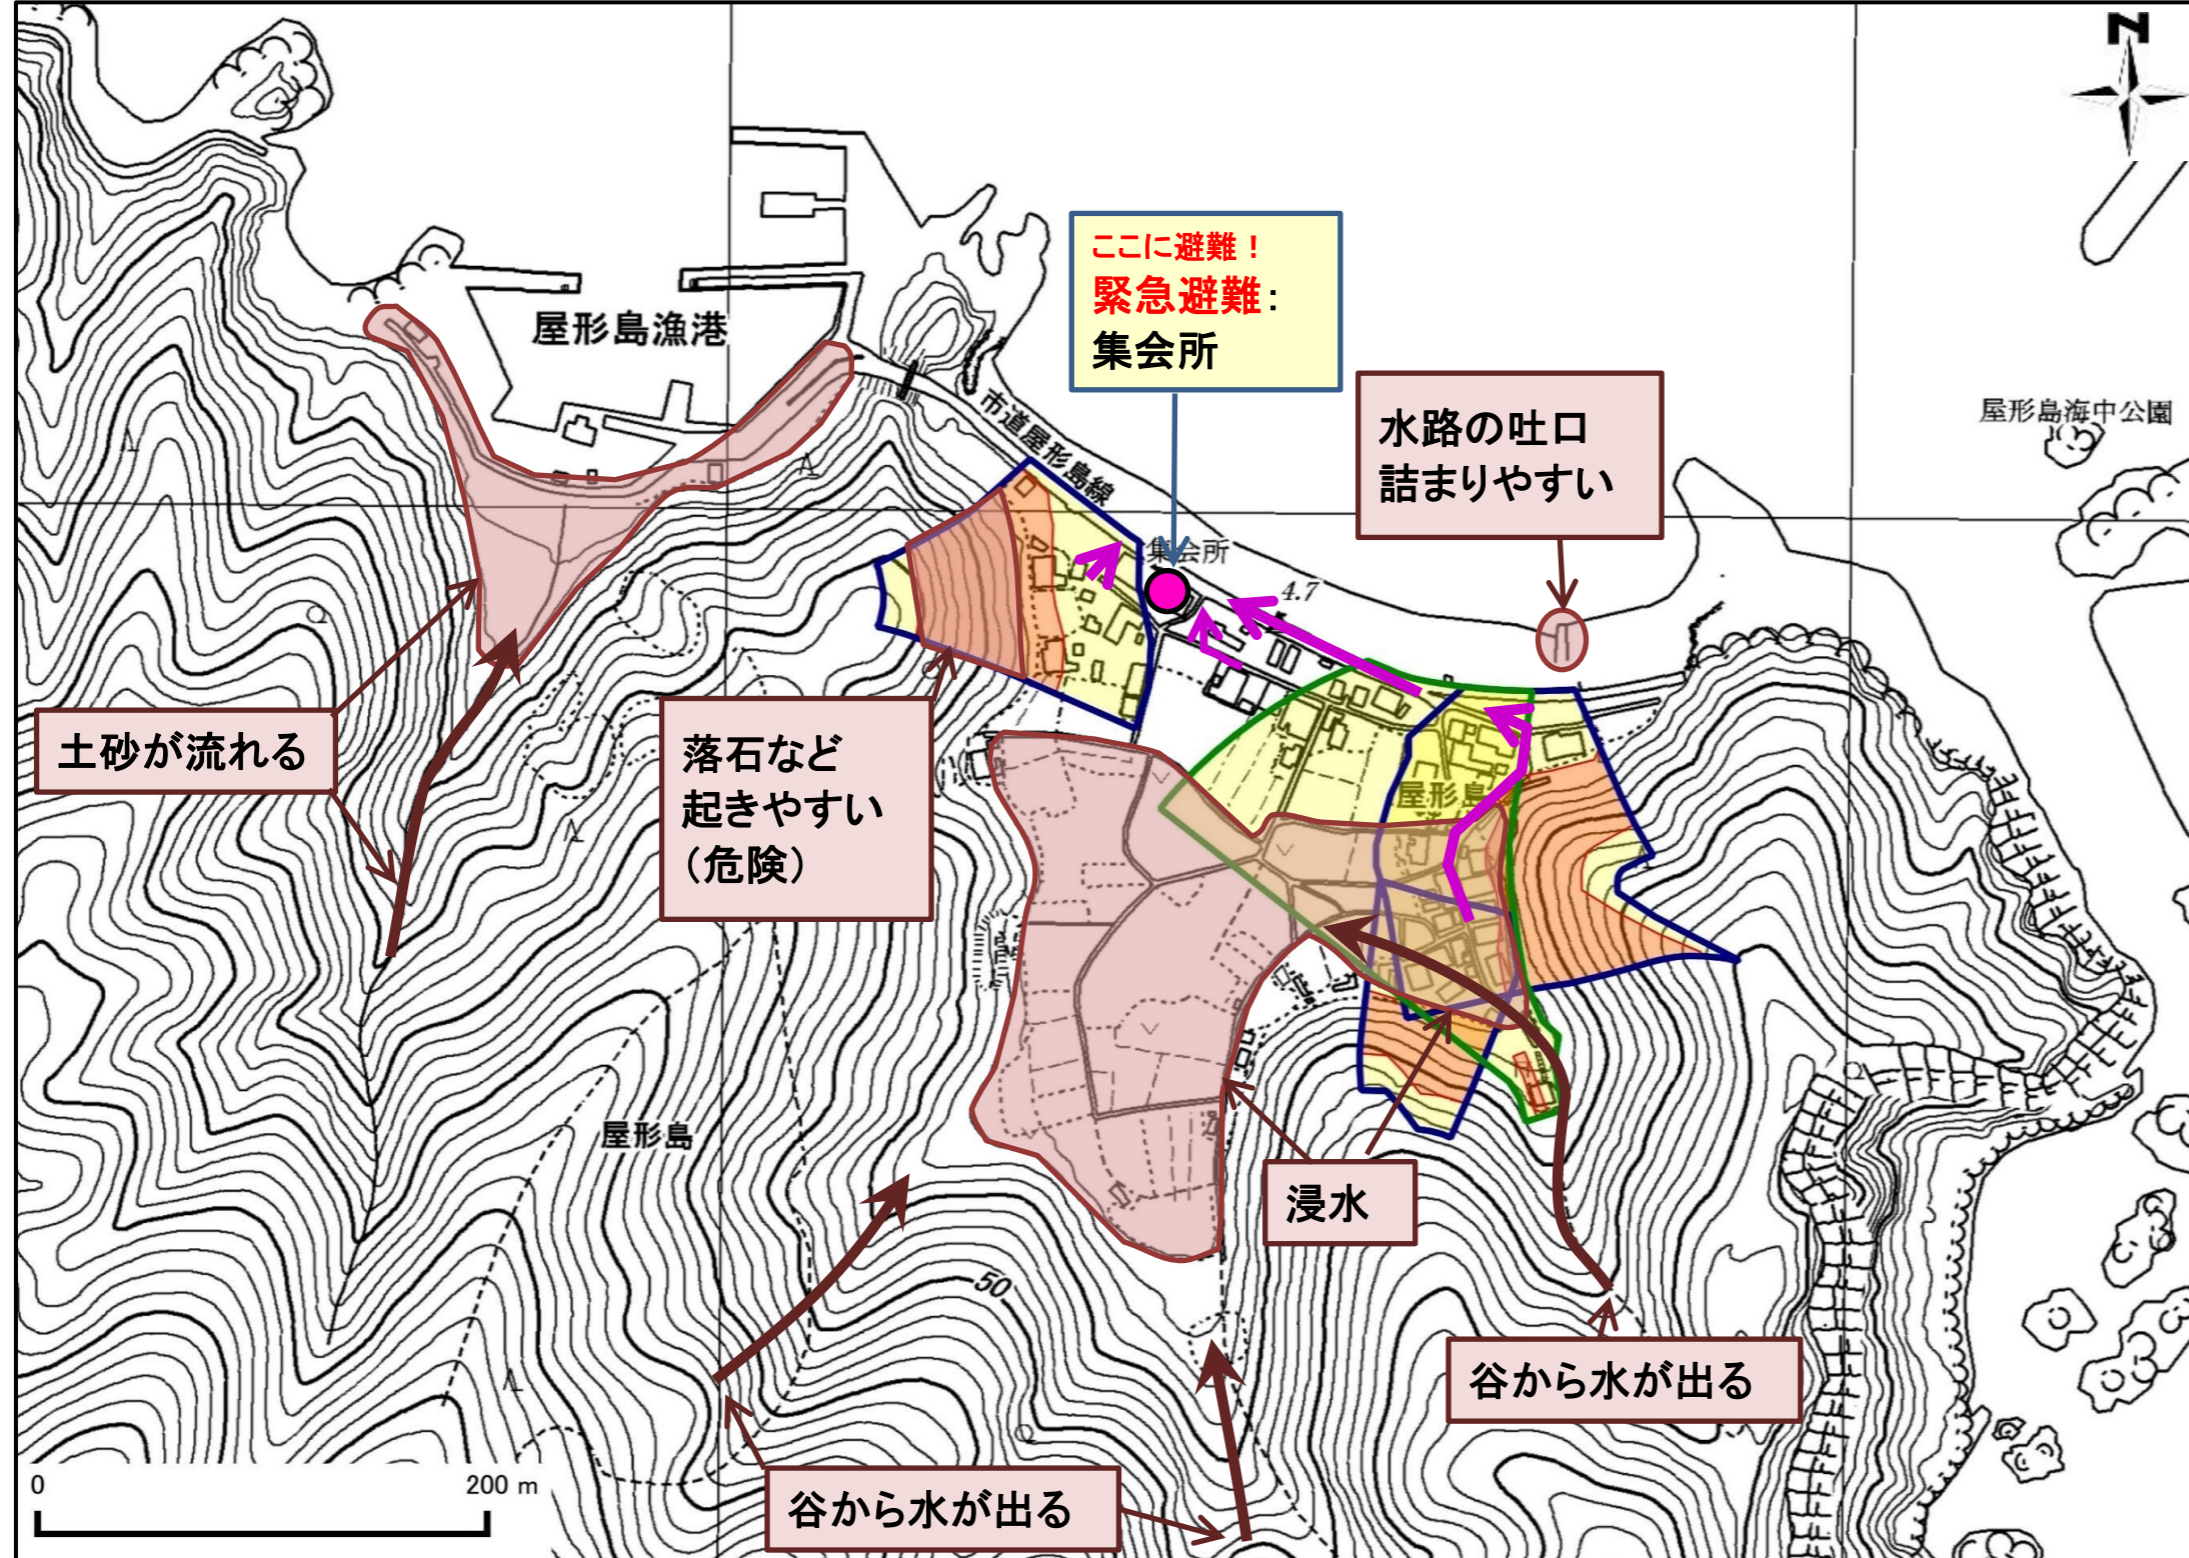

土砂災害ハザードマップ

令和4年3月作成

位置図(広域)

項目	記号
土砂災害警戒区域(土石流)	
土砂災害警戒区域(急傾斜)	
土砂災害警戒区域(地すべり)	
土砂災害特別警戒区域	
指定緊急避難場所	
緊急避難	
危険が想定される区域	
主要な避難路	
注意事項	
避難場所の説明	

この地図は、大分県森林資源情報データ(ダウンロード)から作成したものである。(測量法に基づく国土地理院長承認(使用)R2KUs3)

- 黄色でぬりつぶされた範囲(土砂災害警戒区域)は、「土砂災害が発生した場合、住民の生命又は身体に危害が生じるおそれのある区域」です。
- 赤色で囲まれた範囲(土砂災害特別警戒区域)は、「土砂災害が発生した場合、建築物に損壊が生じ、住民の生命又は身体に著しい危害が生じるおそれのある区域」です。
- ・土砂災害警戒区域等にお住まいの方は、大雨のときには警戒避難が必要となりますので、注意してください。
- ・また、土砂災害警戒区域以外の箇所でも土砂災害の発生する可能性がありますので、自分の住んでいる家の周辺の斜面や溪流、避難場所などをよく確認しましょう。

②テレビやラジオ、インターネット等で気象情報を確認しましょう。

③直ちに市役所に連絡しましょう！

種類	前兆現象	
土石流		<ul style="list-style-type: none"> ○急に川の流が濁り流木が混ざっている。 ○山鳴りがする。 ○雨が降り続けているのに川の水位が下がる。
がけ崩れ		<ul style="list-style-type: none"> ○がけに割れ目が見える。 ○がけから水がわき出ている。 ○がけから小石がぱらぱらと落ちてくる。

④避難情報が出たら、内容を確認して適切な避難行動を取りましょう！ ※右上「避難情報」参照

⑤避難の際はこんなことに気をつけましょう！

- ・溪流から直角方向に避難し、できるだけ溪流から離れましょう。
- ・避難場所へ避難する際は、他の土砂災害危険箇所や浸水想定区域を避けた避難経路を選択しましょう。

危険を感じたら、早めの避難を行ってください！

～雨の強さと災害の発生状況～

1時間雨量	人が受けるイメージ	発生状況
10～20ミリ	ザーザー降る	長く続くときは注意が必要。
20～30ミリ	どしゃ降り	側溝や下水、小さな川があふれ、小規模のがけ崩れが始まる。
30～50ミリ	バケツをひっくり返したように降る	山崩れ、がけ崩れが起きやすくなり、危険地帯では避難の準備が必要。
50～80ミリ	滝のように降る	土石流が起こりやすい。多くの災害が発生する。
80ミリ以上	息苦しくなるような圧迫感がある。恐怖を感じる	雨による大規模な災害の発生するおそれが強く、嚴重な警戒が必要。