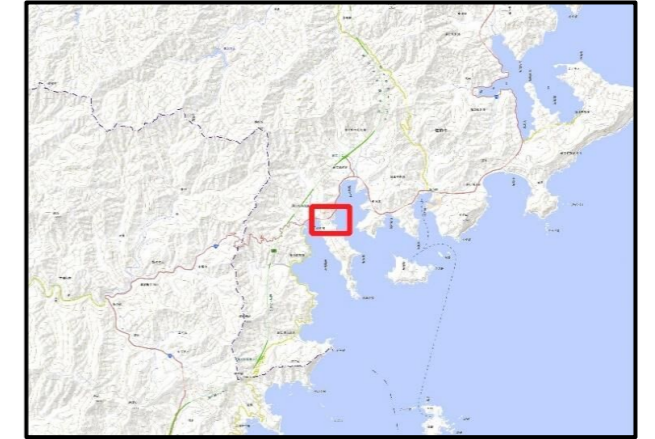

令和4年2月作成

位置図(広域)

項目	記号
土砂災害警戒区域(土石流)	
土砂災害警戒区域(急傾斜)	
土砂災害警戒区域(地すべり)	
土砂災害特別警戒区域	
指定緊急避難場所	
緊急避難	
危険が想定される区域	
主要な避難路	
注意事項	
避難場所の説明	

この地図は、大分県森林資源情報データ(ダウンロード)から作成したものである。(測量法に基づく国土地理院長承認(使用)R2KU3)」

- 黄色でぬりつぶされた範囲(土砂災害警戒区域)は、「土砂災害が発生した場合、住民の生命又は身体に危害が生じるおそれのある区域」です。
- 赤色で囲まれた範囲(土砂災害特別警戒区域)は、「土砂災害が発生した場合、建築物に損壊が生じ、住民の生命又は身体に著しい危害が生じるおそれのある区域」です。
- ・土砂災害警戒区域等にお住まいの方は、大雨のときには警戒避難が必要となりますので、注意してください。
- ・また、土砂災害警戒区域以外の箇所でも土砂災害の発生する可能性がありますので、自分の住んでいる家の周辺の斜面や溪流、避難場所などをよく確認しましょう。

大分県土砂災害危険箇所情報
(インターネット提供システム)
http://sabo.pref.oita.jp/bousai_s/dosya_map/

土砂災害に備えて

大雨の時など避難の際に必要となりますので、家族全員がわかる場所に貼っておきましょう。

日頃からの確認

雨が強くなってきたら

前兆現象を見たら

避難のときは

①土砂災害警戒区域や避難場所等を確認しておきましょう！