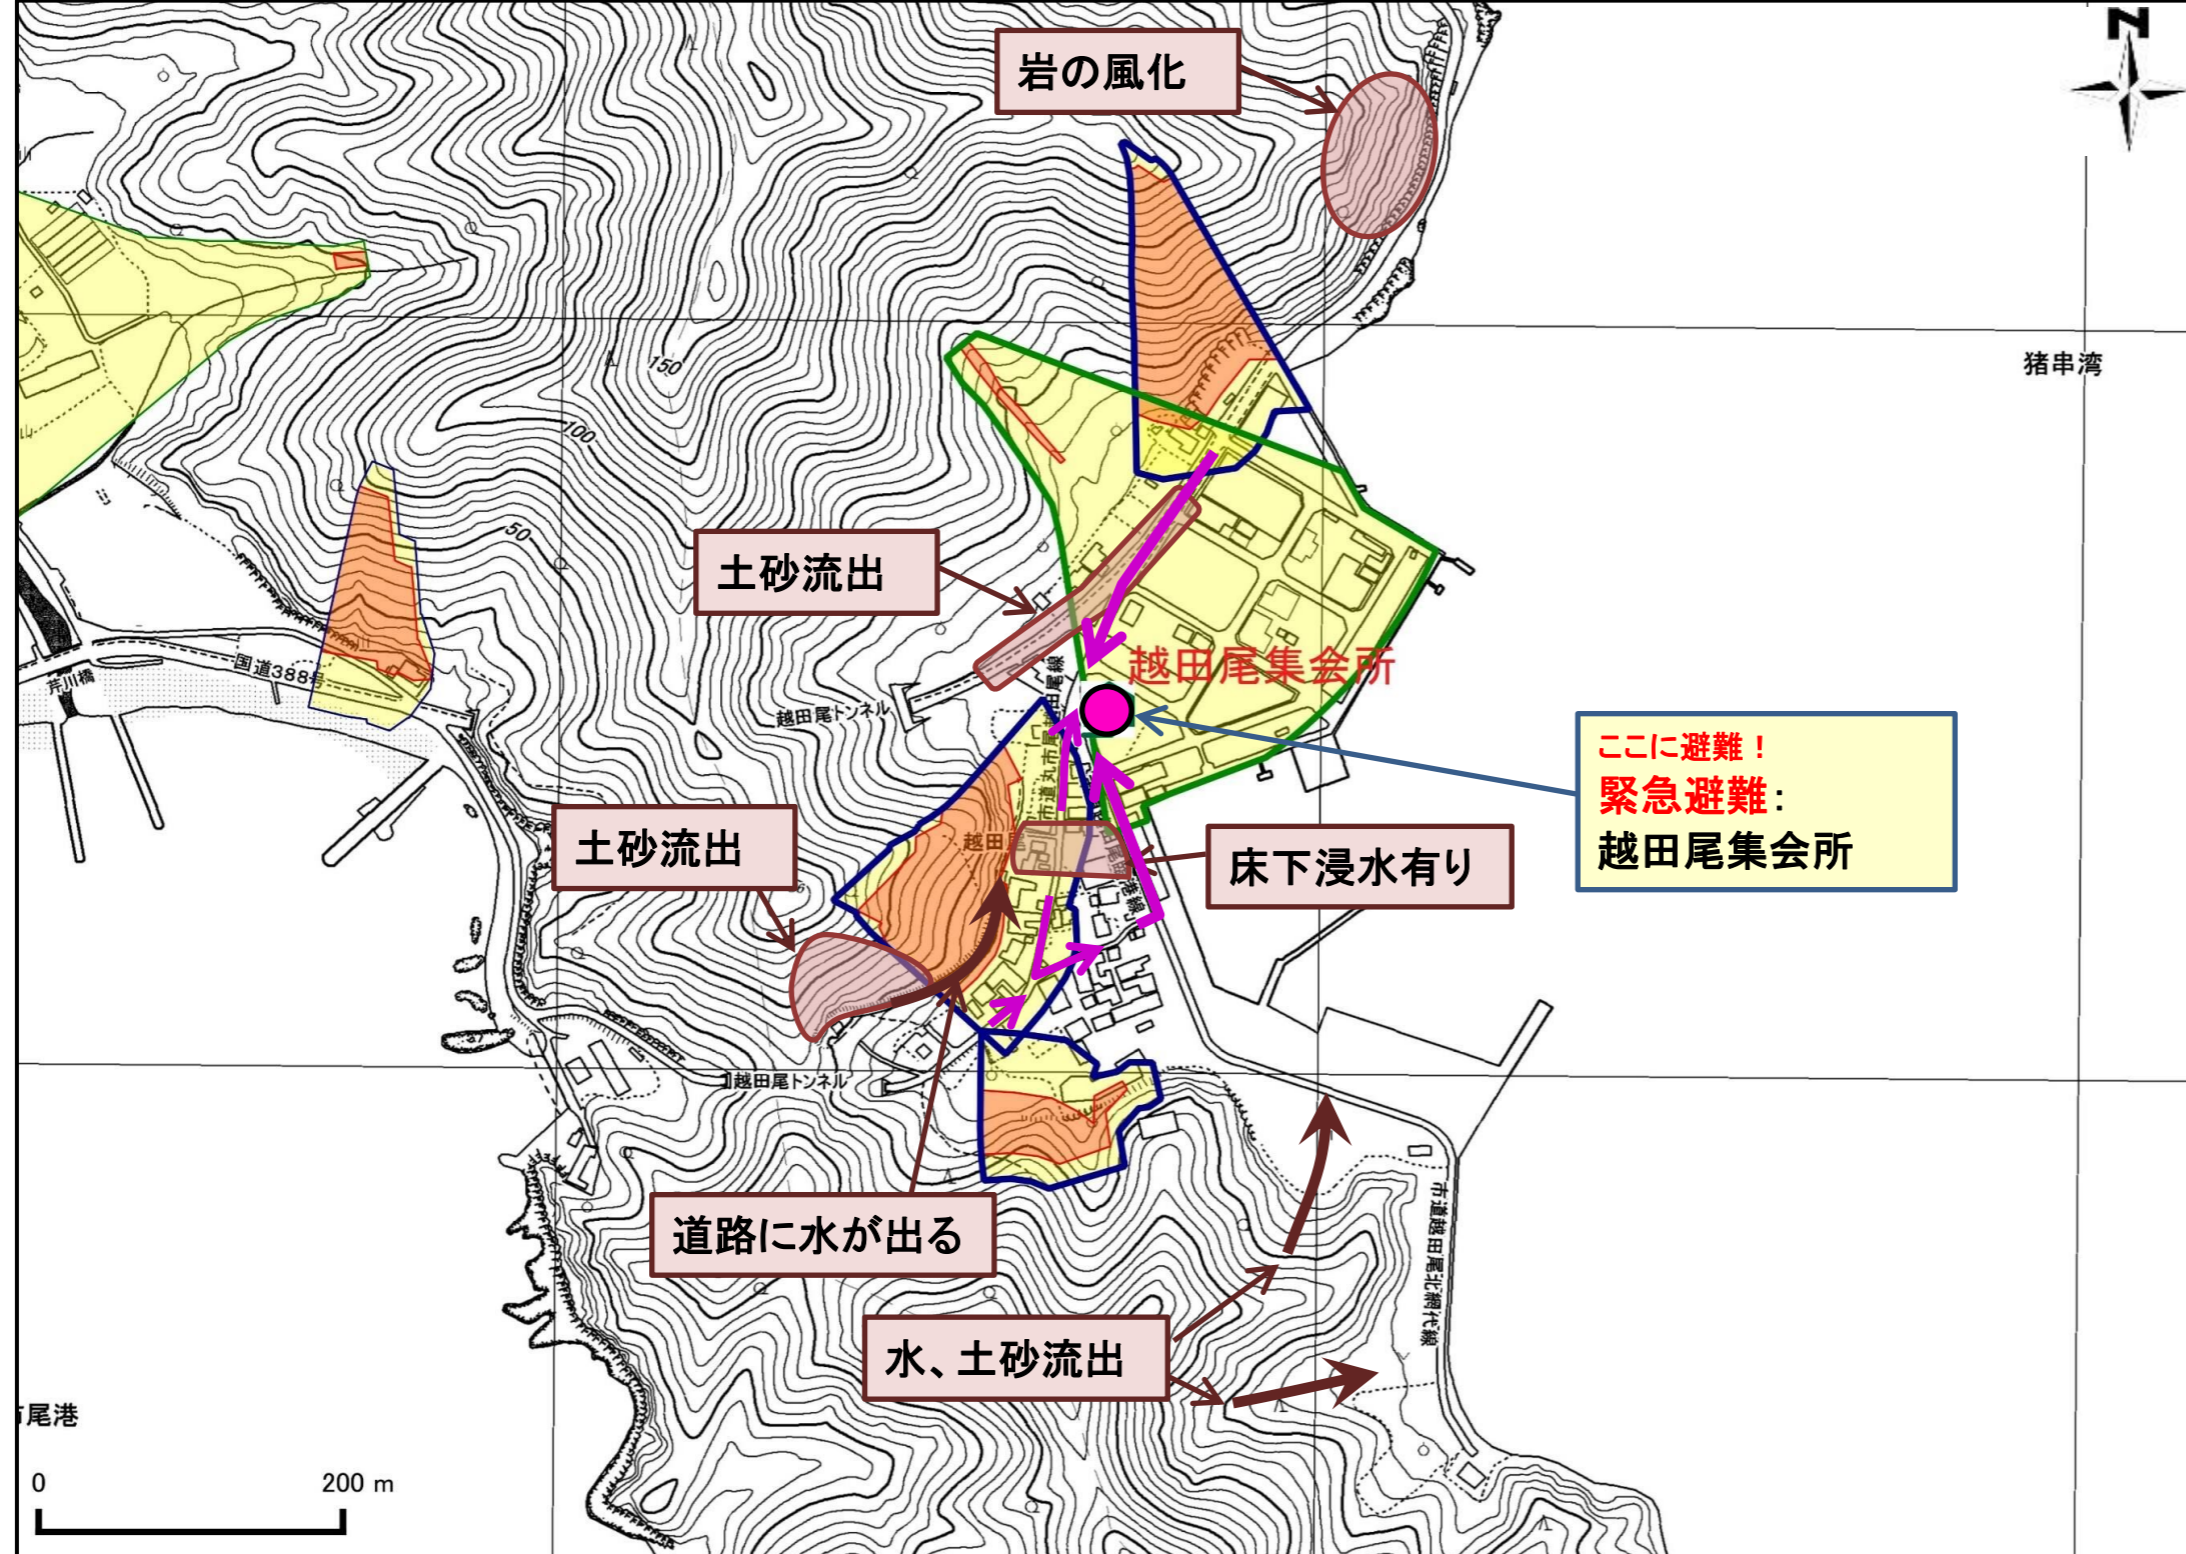

令和4年2月作成

位置図(広域)

項目	記号
土砂災害警戒区域(土石流)	
土砂災害警戒区域(急傾斜)	
土砂災害警戒区域(地すべり)	
土砂災害特別警戒区域	
指定緊急避難場所	
緊急避難	
危険が想定される区域	
主要な避難路	
注意事項	
避難場所の説明	

この地図は、大分県森林資源情報データ(ダウンロード)から作成したものである。(測量法に基づく国土地理院長承認(使用)R2KU3)」

- 黄色でぬりつぶされた範囲(土砂災害警戒区域)は、「土砂災害が発生した場合、住民の生命又は身体に危害が生じるおそれのある区域」です。
- 赤色で囲まれた範囲(土砂災害特別警戒区域)は、「土砂災害が発生した場合、建築物に損壊が生じ、住民の生命又は身体に著しい危害が生じるおそれのある区域」です。
- ・土砂災害警戒区域等にお住まいの方は、大雨のときには警戒避難が必要となりますので、注意してください。
- ・また、土砂災害警戒区域以外の箇所でも土砂災害の発生する可能性がありますので、自分の住んでいる家の周辺の斜面や溪流、避難場所などをよく確認しましょう。

大分県土砂災害危険箇所情報
(インターネット提供システム)
http://sabo.pref.oita.jp/bousai_s/dosya_map/

土砂災害に備えて

大雨の時など避難の際に必要となりますので、家族全員がわかる場所に貼っておきましょう。

日頃からの確認

雨が強くなってきたら

前兆現象を見たら

避難のときは

①土砂災害警戒区域や避難場所等を確認しておきましょう！

②テレビやラジオ、インターネット等で気象情報を確認しましょう。

③直ちに市役所に連絡しましょう！

種類	前兆現象	
土石流		<ul style="list-style-type: none"> ○急に川の流れが濁り流木が混ざっている。 ○山鳴りがする。 ○雨が降り続けているのに川の水位が下がる。
がけ崩れ		<ul style="list-style-type: none"> ○がけに割れ目が見える。 ○がけから水がわき出ている。 ○がけから小石がぱらぱらと落ちてくる。

④避難情報が出たら、内容を確認して適切な避難行動を取りましょう！ ※右上「避難情報」参照

⑤避難の際はこんなことに気をつけましょう！

- ・溪流から直角方向に避難し、できるだけ溪流から離れましょう。
- ・避難場所へ避難する際は、他の土砂災害危険箇所や浸水想定区域を避けた避難経路を選択しましょう。

危険を感じたら、早めの避難を行ってください！

～雨の強さと災害の発生状況～

1時間雨量	人が受けるイメージ	発生状況
10～20ミリ	ザーザー降る	長く続くときは注意が必要。
20～30ミリ	どしゃ降り	側溝や下水、小さな川があふれ、小規模のがけ崩れが始まる。
30～50ミリ	バケツをひっくり返したように降る	山崩れ、がけ崩れが起きやすくなり、危険地帯では避難の準備が必要。
50～80ミリ	滝のように降る	土石流が起こりやすい。多くの災害が発生する。
80ミリ以上	息苦しくなるような圧迫感がある。恐怖を感じる	雨による大規模な災害の発生するおそれ強く、嚴重な警戒が必要。