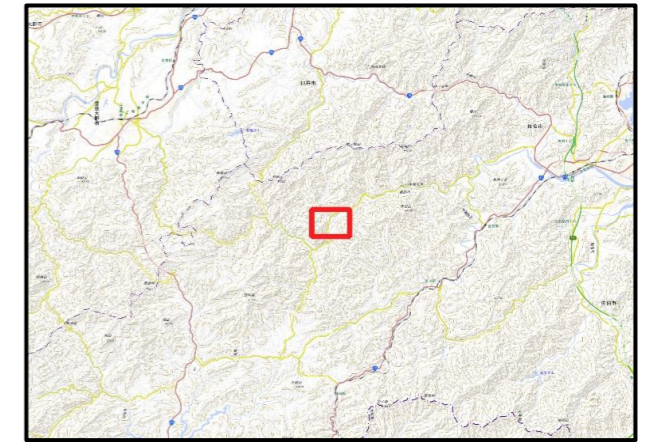

土砂災害ハザードマップ

令和8年3月作成

位置図(広域)

項目	記号
土砂災害警戒区域(土石流)	
土砂災害警戒区域(急傾斜)	
土砂災害警戒区域(地すべり)	
土砂災害特別警戒区域	
指定緊急避難場所	
緊急避難	
危険が想定される区域	
主要な避難路	
注意事項	
避難場所の説明	

この地図は、大分県森林資源情報データ(ダウンロード)から作成したものである。(測量法に基づく国土地理院長承認(使用)R2KUs3)

○黄色でぬりつぶされた範囲(土砂災害警戒区域)は、「土砂災害が発生した場合、住民の生命又は身体に危害が生じるおそれのある区域」です。
○赤色で囲まれた範囲(土砂災害特別警戒区域)は、「土砂災害が発生した場合、建築物に損壊が生じ、住民の生命又は身体に著しい危害が生じるおそれのある区域」です。
・土砂災害警戒区域等にお住まいの方は、大雨のときには警戒避難が必要となりますので、注意してください。
・また、土砂災害警戒区域以外の箇所でも土砂災害の発生する可能性がありますので、自分の住んでいる家の周辺の斜面や溪流、避難場所などをよく確認しましょう。

大分県土砂災害警戒区域等情報
(インターネット提供システム)
https://sabo-oita.jp/dosya_map/

土砂災害に備えて

大雨の時など避難の際に必要となりますので、家族全員がわかる場所に貼っておきましょう。

日頃からの確認

雨が強くなってきたら

前兆現象を見たら

避難のときは

①土砂災害警戒区域や避難場所等を確認しておきましょう！