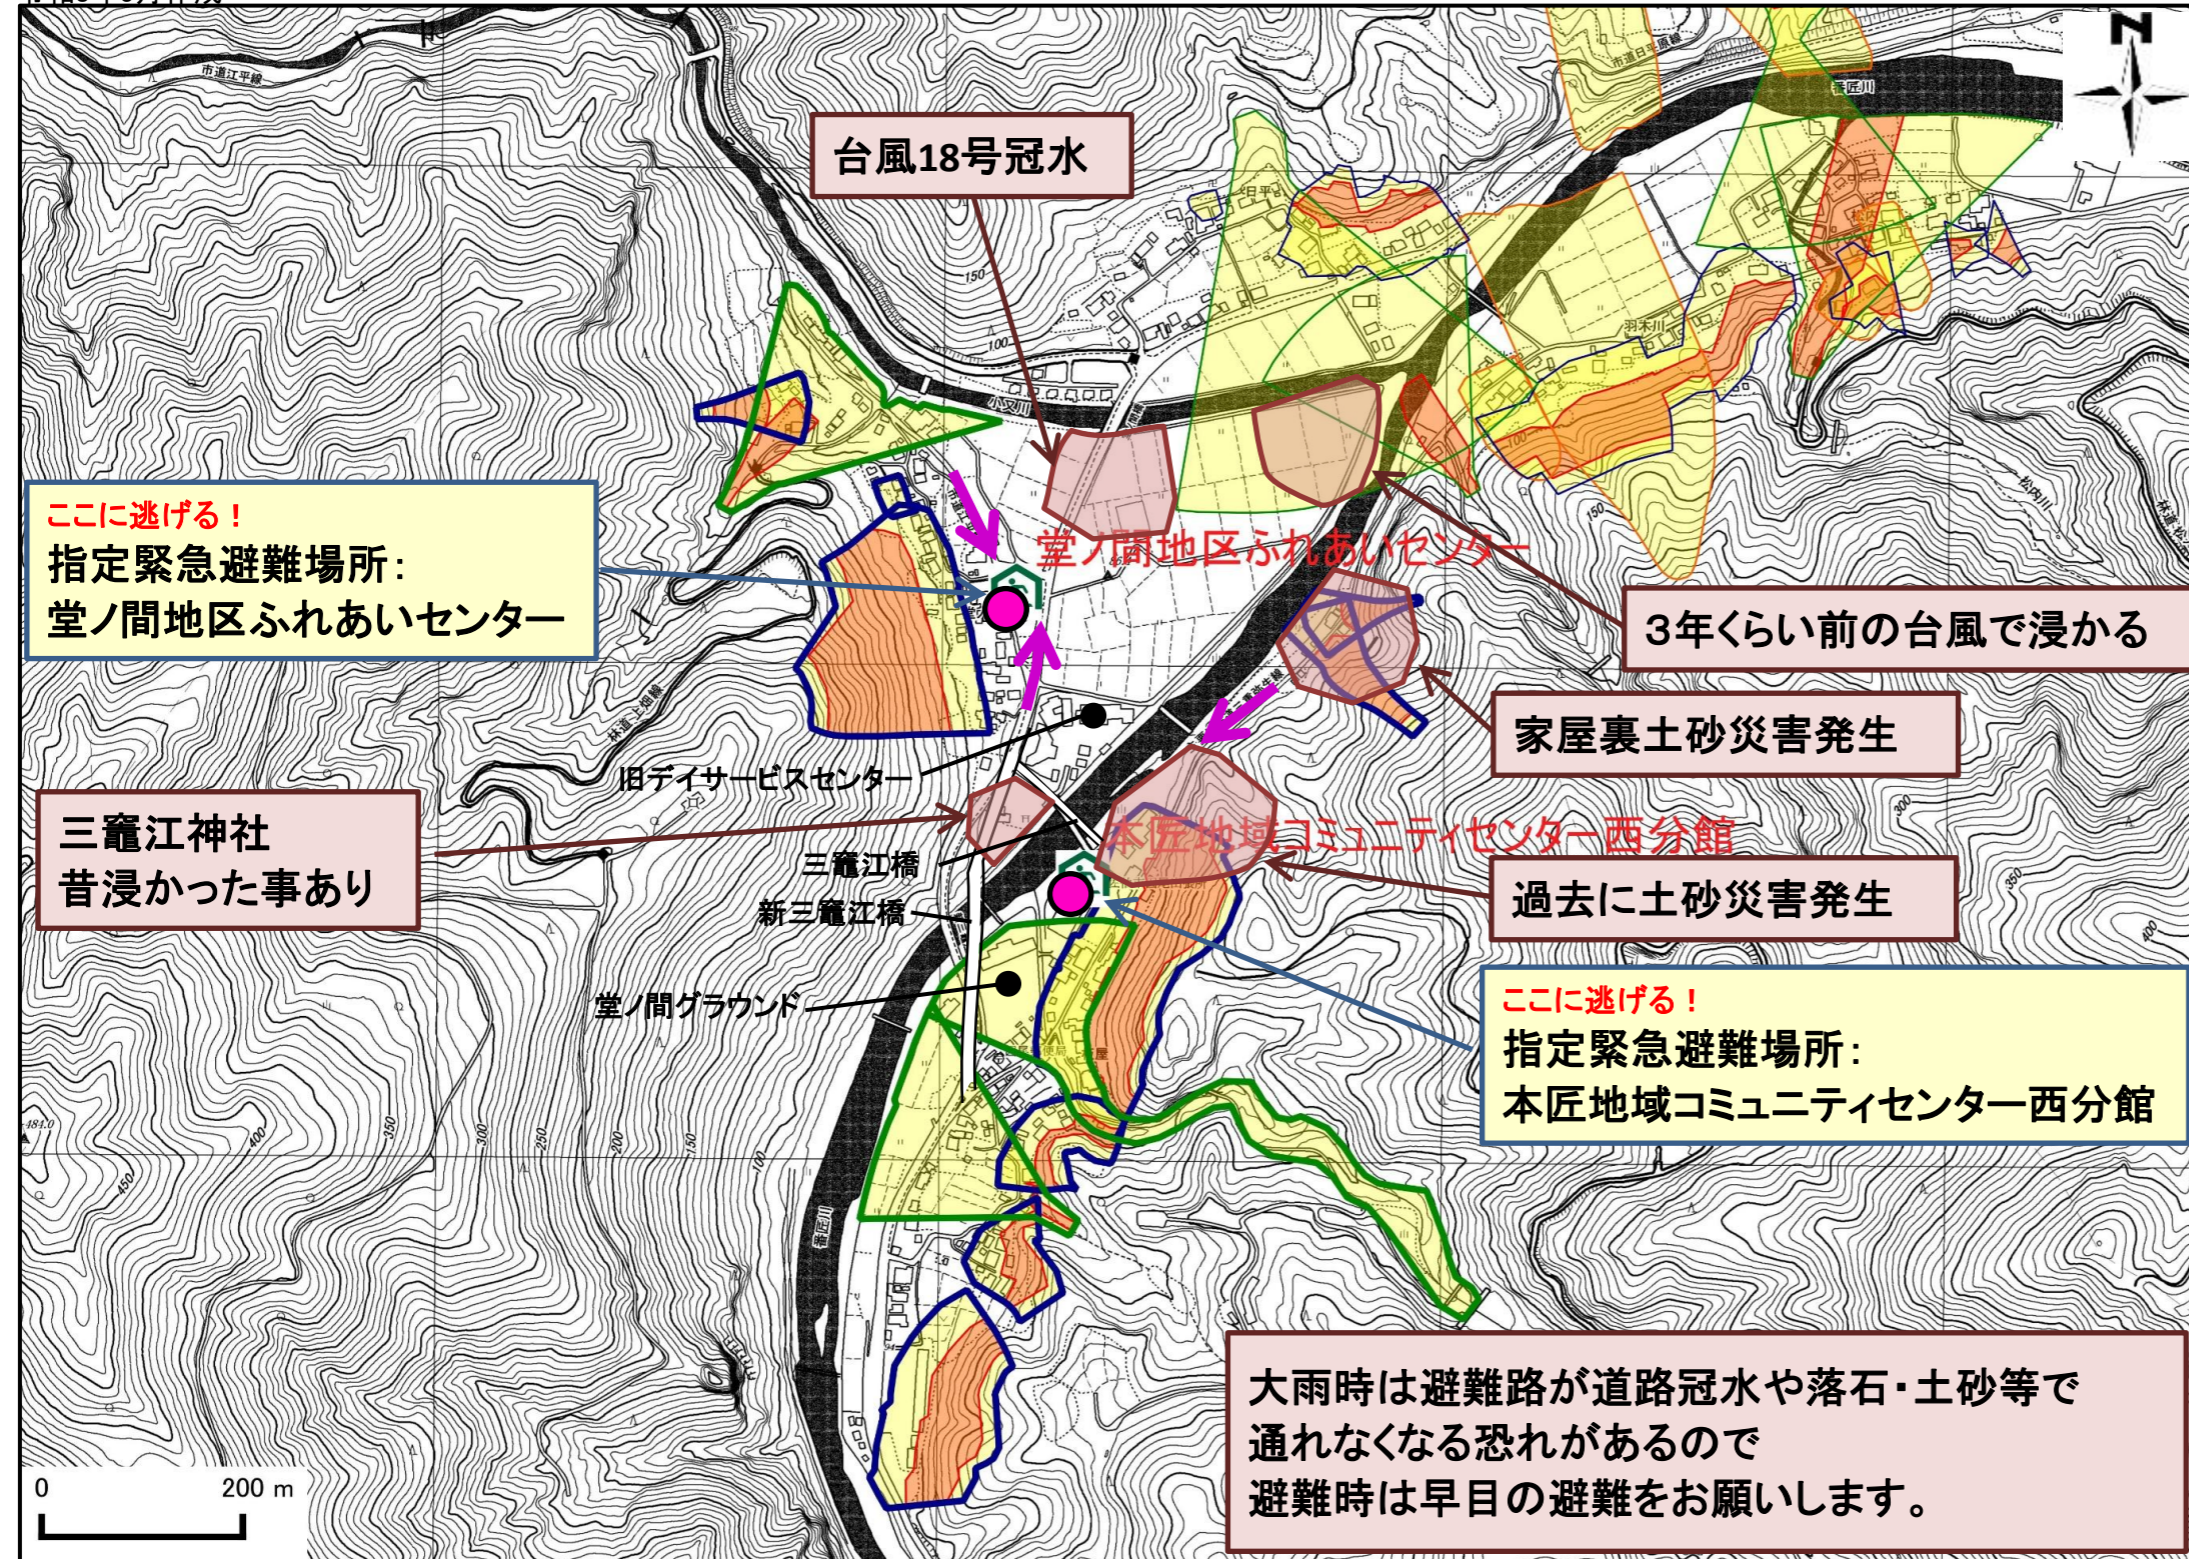

土砂災害ハザードマップ

令和8年3月作成

位置図(広域)

項目	記号
土砂災害警戒区域(土石流)	
土砂災害警戒区域(急傾斜)	
土砂災害警戒区域(地すべり)	
土砂災害特別警戒区域	
指定緊急避難場所	
緊急避難	
危険が想定される区域	
主要な避難路	
注意事項	
避難場所の説明	

この地図は、大分県森林資源情報データ(ダウンロード)から作成したものである。(測量法に基づく国土地理院長承認(使用)R2KUs3)

○黄色でぬりつぶされた範囲(土砂災害警戒区域)は、「土砂災害が発生した場合、住民の生命又は身体に危害が生じるおそれのある区域」です。
○赤色で囲まれた範囲(土砂災害特別警戒区域)は、「土砂災害が発生した場合、建築物に損壊が生じ、住民の生命又は身体に著しい危害が生じるおそれのある区域」です。
・土砂災害警戒区域等にお住まいの方は、大雨のときには警戒避難が必要となりますので、注意してください。
・また、土砂災害警戒区域以外の箇所でも土砂災害の発生する可能性がありますので、自分の住んでいる家の周辺の斜面や溪流、避難場所などをよく確認しましょう。

大分県土砂災害警戒区域等情報
(インターネット提供システム)
https://sabo-oita.jp/dosya_map/

土砂災害に備えて

大雨の時など避難の際に必要となりますので、家族全員がわかる場所に貼っておきましょう。

日頃からの確認

雨が強くなってきたら

前兆現象を見たら

避難のときは

①土砂災害警戒区域や避難場所等を確認しておきましょう！

④避難情報が出たら、内容を確認して適切な避難行動を取りましょう！ ※右上「避難情報」参照

⑤避難の際はこんなことに気をつけましょう！

- ・溪流から直角方向に避難し、できるだけ溪流から離れましょう。
- ・避難場所へ避難する際は、土砂災害警戒区域等や浸水想定区域を避けた避難経路を選択しましょう。

危険を感じたら、早めの避難を行ってください！

～雨の強さと災害の発生状況～

1時間雨量	人が受けるイメージ	発生状況
10～20ミリ	ザーザー降る	長く続くときは注意が必要。
20～30ミリ	どしゃ降り	側溝や下水、小さな川があふれ、小規模のがけ崩れが始まる。
30～50ミリ	バケツをひっくり返したように降る	山崩れ、がけ崩れが起きやすくなり、危険地帯では避難の準備が必要。
50～80ミリ	滝のように降る	土石流が起こりやすい。多くの災害が発生する。
80ミリ以上	息苦しくなるような圧迫感がある。恐怖を感じる	雨による大規模な災害の発生するおそれが強く、嚴重な警戒が必要。