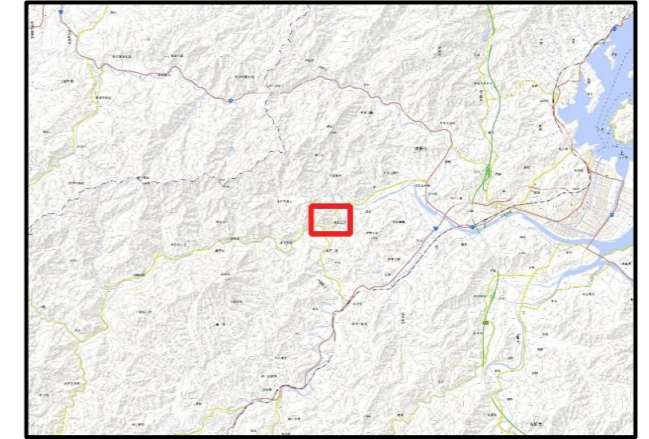

土砂災害ハザードマップ

令和3年3月作成

位置図(広域)

項目	記号
土砂災害警戒区域(土石流)	
土砂災害警戒区域(急傾斜)	
土砂災害警戒区域(地すべり)	
土砂災害特別警戒区域	
指定緊急避難場所	
緊急避難	
土石流の恐れ区域	
がけ崩れの恐れ区域	
地すべりの恐れ区域	
危険が想定される区域	
避難方向	
注意事項	
避難場所の説明	

この地図は、大分県知事の承認を得て5000分の1森林基本図の電磁的記録を利用し、調製したものである。(承認番号 2-21号 令和2年6月26日)

○黄色でぬりつぶされた範囲(土砂災害警戒区域)は、「土砂災害が発生した場合、住民の生命又は身体に危害が生じるおそれのある区域」です。
○赤色で囲まれた範囲(土砂災害特別警戒区域)は、「土砂災害が発生した場合、建築物に損壊が生じ、住民の生命又は身体に著しい危害が生じるおそれのある区域」です。
・土砂災害警戒区域等にお住まいの方は、大雨のときには警戒避難が必要となりますので、注意してください。
・また、土砂災害警戒区域以外の箇所でも土砂災害の発生する可能性がありますので、自分の住んでいる家の周辺の斜面や溪流、避難場所などをよく確認しましょう。

- ・溪流から直角方向に避難し、できるだけ溪流から離れましょう。
- ・避難場所へ避難する際は、他の土砂災害危険箇所や浸水想定区域を避けた避難経路を選択しましょう。

危険を感じたら、早めの避難を行ってください！

～雨の強さと災害の発生状況～

1時間雨量	人が受けるイメージ	発生状況
10～20ミリ	ザーザー降る	長く続くときは注意が必要。
20～30ミリ	どしゃ降り	側溝や下水、小さな川があふれ、小規模のがけ崩れが始まる。
30～50ミリ	バケツをひっくり返したように降る	山崩れ、がけ崩れが起きやすくなり、危険地帯では避難の準備が必要。
50～80ミリ	滝のように降る	土石流が起こりやすい。多くの災害が発生する。
80ミリ以上	息苦しくなるような圧迫感がある。恐怖を感じる	雨による大規模な災害の発生するおそれ強く、嚴重な警戒が必要。