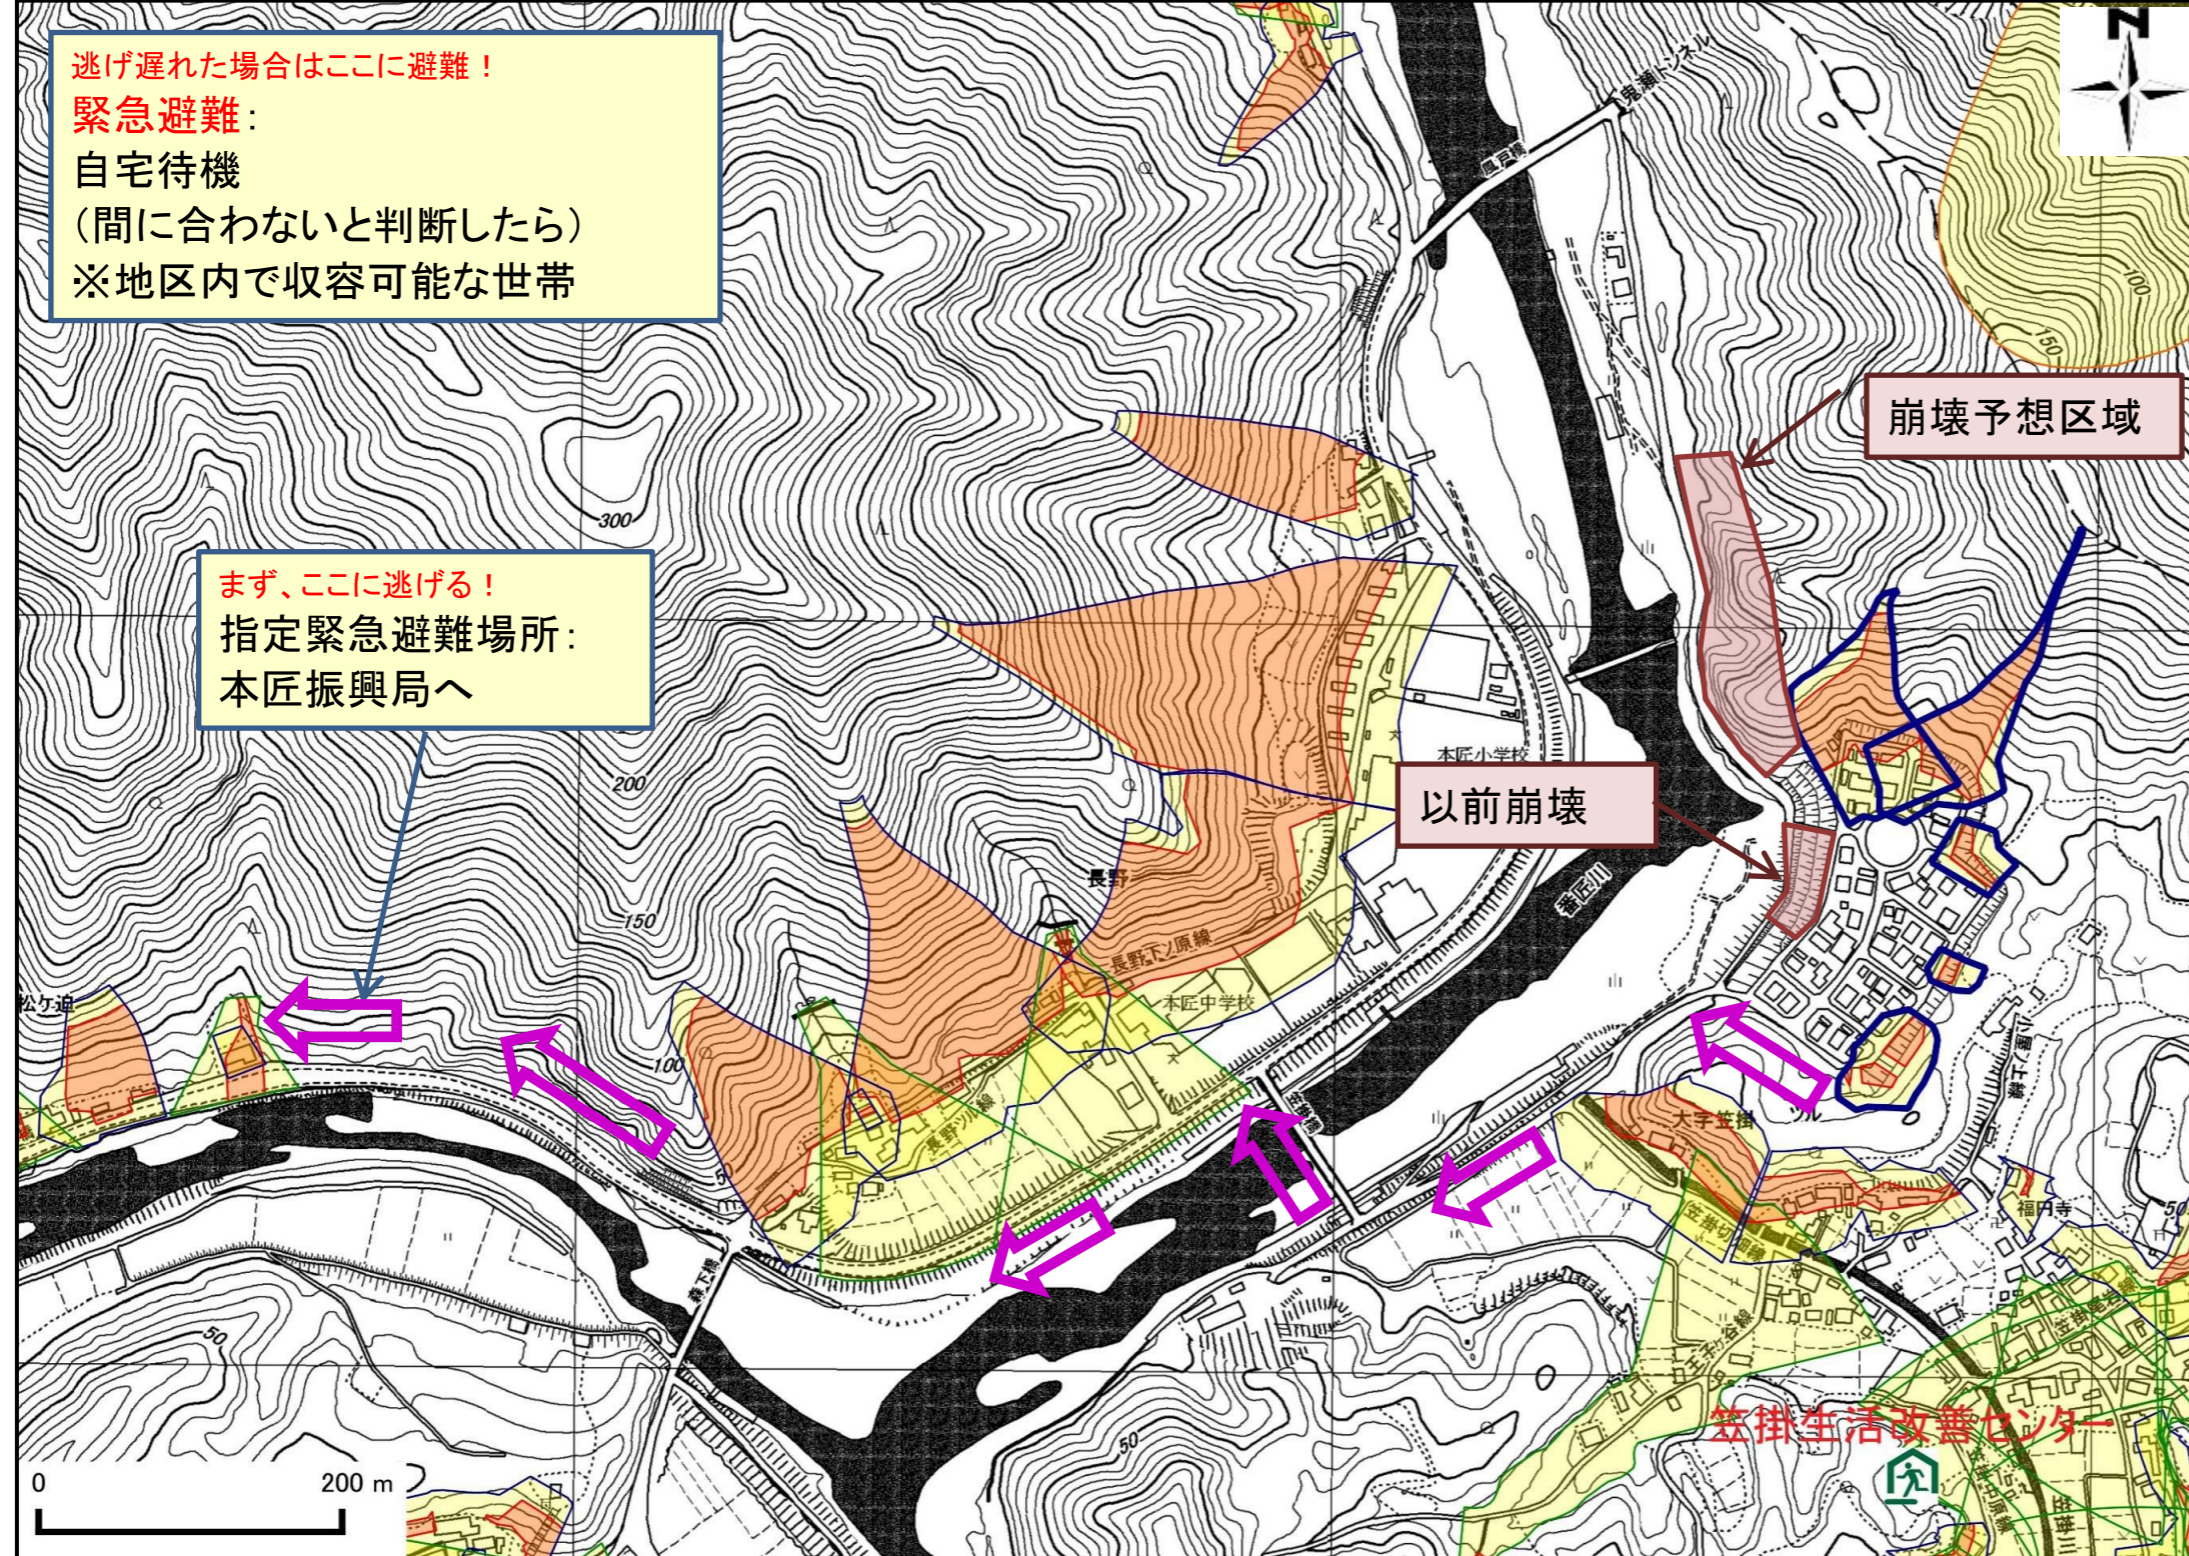

土砂災害ハザードマップ

令和3年3月作成

位置図(広域)

項目	記号
土砂災害警戒区域(土石流)	
土砂災害警戒区域(急傾斜)	
土砂災害警戒区域(地すべり)	
土砂災害特別警戒区域	
指定緊急避難場所	
緊急避難	
土石流の恐れ区域	
がけ崩れの恐れ区域	
地すべりの恐れ区域	
危険が想定される区域	
避難方向	
注意事項	
避難場所の説明	

この地図は、大分県知事の承認を得て5000分の1森林基本図の電磁的記録を利用し、調製したものである。(承認番号 2-21号 令和2年6月26日)

○黄色でぬりつぶされた範囲(土砂災害警戒区域)は、「土砂災害が発生した場合、住民の生命又は身体に危害が生じるおそれのある区域」です。
○赤色で囲まれた範囲(土砂災害特別警戒区域)は、「土砂災害が発生した場合、建築物に損壊が生じ、住民の生命又は身体に著しい危害が生じるおそれのある区域」です。
・土砂災害警戒区域等にお住まいの方は、大雨のときには警戒避難が必要となりますので、注意してください。
・また、土砂災害警戒区域以外の箇所でも土砂災害の発生する可能性がありますので、自分の住んでいる家の周辺の斜面や溪流、避難場所などをよく確認しましょう。

大分県土砂災害危険箇所情報
(インターネット提供システム)
http://sabo.pref.oita.jp/bousai_s/dosya_map/

土砂災害に備えて

大雨の時など避難の際に必要となりますので、家族全員がわかる場所に貼っておきましょう。

日頃からの確認

雨が強くなってきたら

前兆現象を見たら

避難のときは

①土砂災害警戒区域や避難場所等を確認しておきましょう！

- ・溪流から直角方向に避難し、できるだけ溪流から離れましょう。
- ・避難場所へ避難する際は、他の土砂災害危険箇所や浸水想定区域を避けた避難経路を選択しましょう。

危険を感じたら、早めの避難を行ってください！

～雨の強さと災害の発生状況～

1時間雨量	人が受けるイメージ	発生状況
10～20ミリ	ザーザー降る	長く続くときは注意が必要。
20～30ミリ	どしゃ降り	側溝や下水、小さな川があふれ、小規模のがけ崩れが始まる。
30～50ミリ	バケツをひっくり返したように降る	山崩れ、がけ崩れが起きやすくなり、危険地帯では避難の準備が必要。
50～80ミリ	滝のように降る	土石流が起こりやすい。多くの災害が発生する。
80ミリ以上	息苦しくなるような圧迫感がある。恐怖を感じる	雨による大規模な災害の発生するおそれ強く、嚴重な警戒が必要。