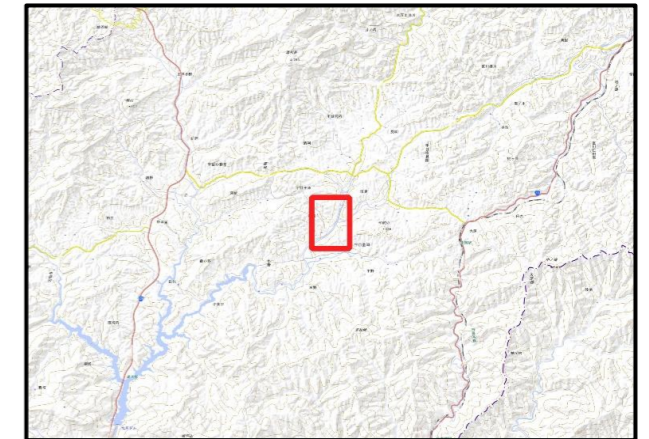

土砂災害ハザードマップ

令和8年3月作成

位置図(広域)

項目	記号
土砂災害警戒区域(土石流)	
土砂災害警戒区域(急傾斜)	
土砂災害警戒区域(地すべり)	
土砂災害特別警戒区域	
指定緊急避難場所	
緊急避難	
危険が想定される区域	
主要な避難路	
注意事項	
避難場所の説明	

この地図は、大分県森林資源情報データ(ダウンロード)から作成したものである。(測量法に基づく国土地理院長承認(使用)R2KUs3)

- 黄色でぬりつぶされた範囲(土砂災害警戒区域)は、「土砂災害が発生した場合、住民の生命又は身体に危害が生じるおそれのある区域」です。
- 赤色で囲まれた範囲(土砂災害特別警戒区域)は、「土砂災害が発生した場合、建築物に損壊が生じ、住民の生命又は身体に著しい危害が生じるおそれのある区域」です。
- ・土砂災害警戒区域等にお住まいの方は、大雨のときには警戒避難が必要となりますので、注意してください。
- ・また、土砂災害警戒区域以外の箇所でも土砂災害の発生する可能性がありますので、自分の住んでいる家の周辺の斜面や溪流、避難場所などをよく確認しましょう。

大分県土砂災害警戒区域等情報
(インターネット提供システム)
https://sabo-oita.jp/dosya_map/

土砂災害に備えて

大雨の時など避難の際に必要となりますので、家族全員がわかる場所に貼っておきましょう。

日頃からの確認

雨が強くなってきたら

前兆現象を見たら

避難のときは

①土砂災害警戒区域や避難場所等を確認しておきましょう！