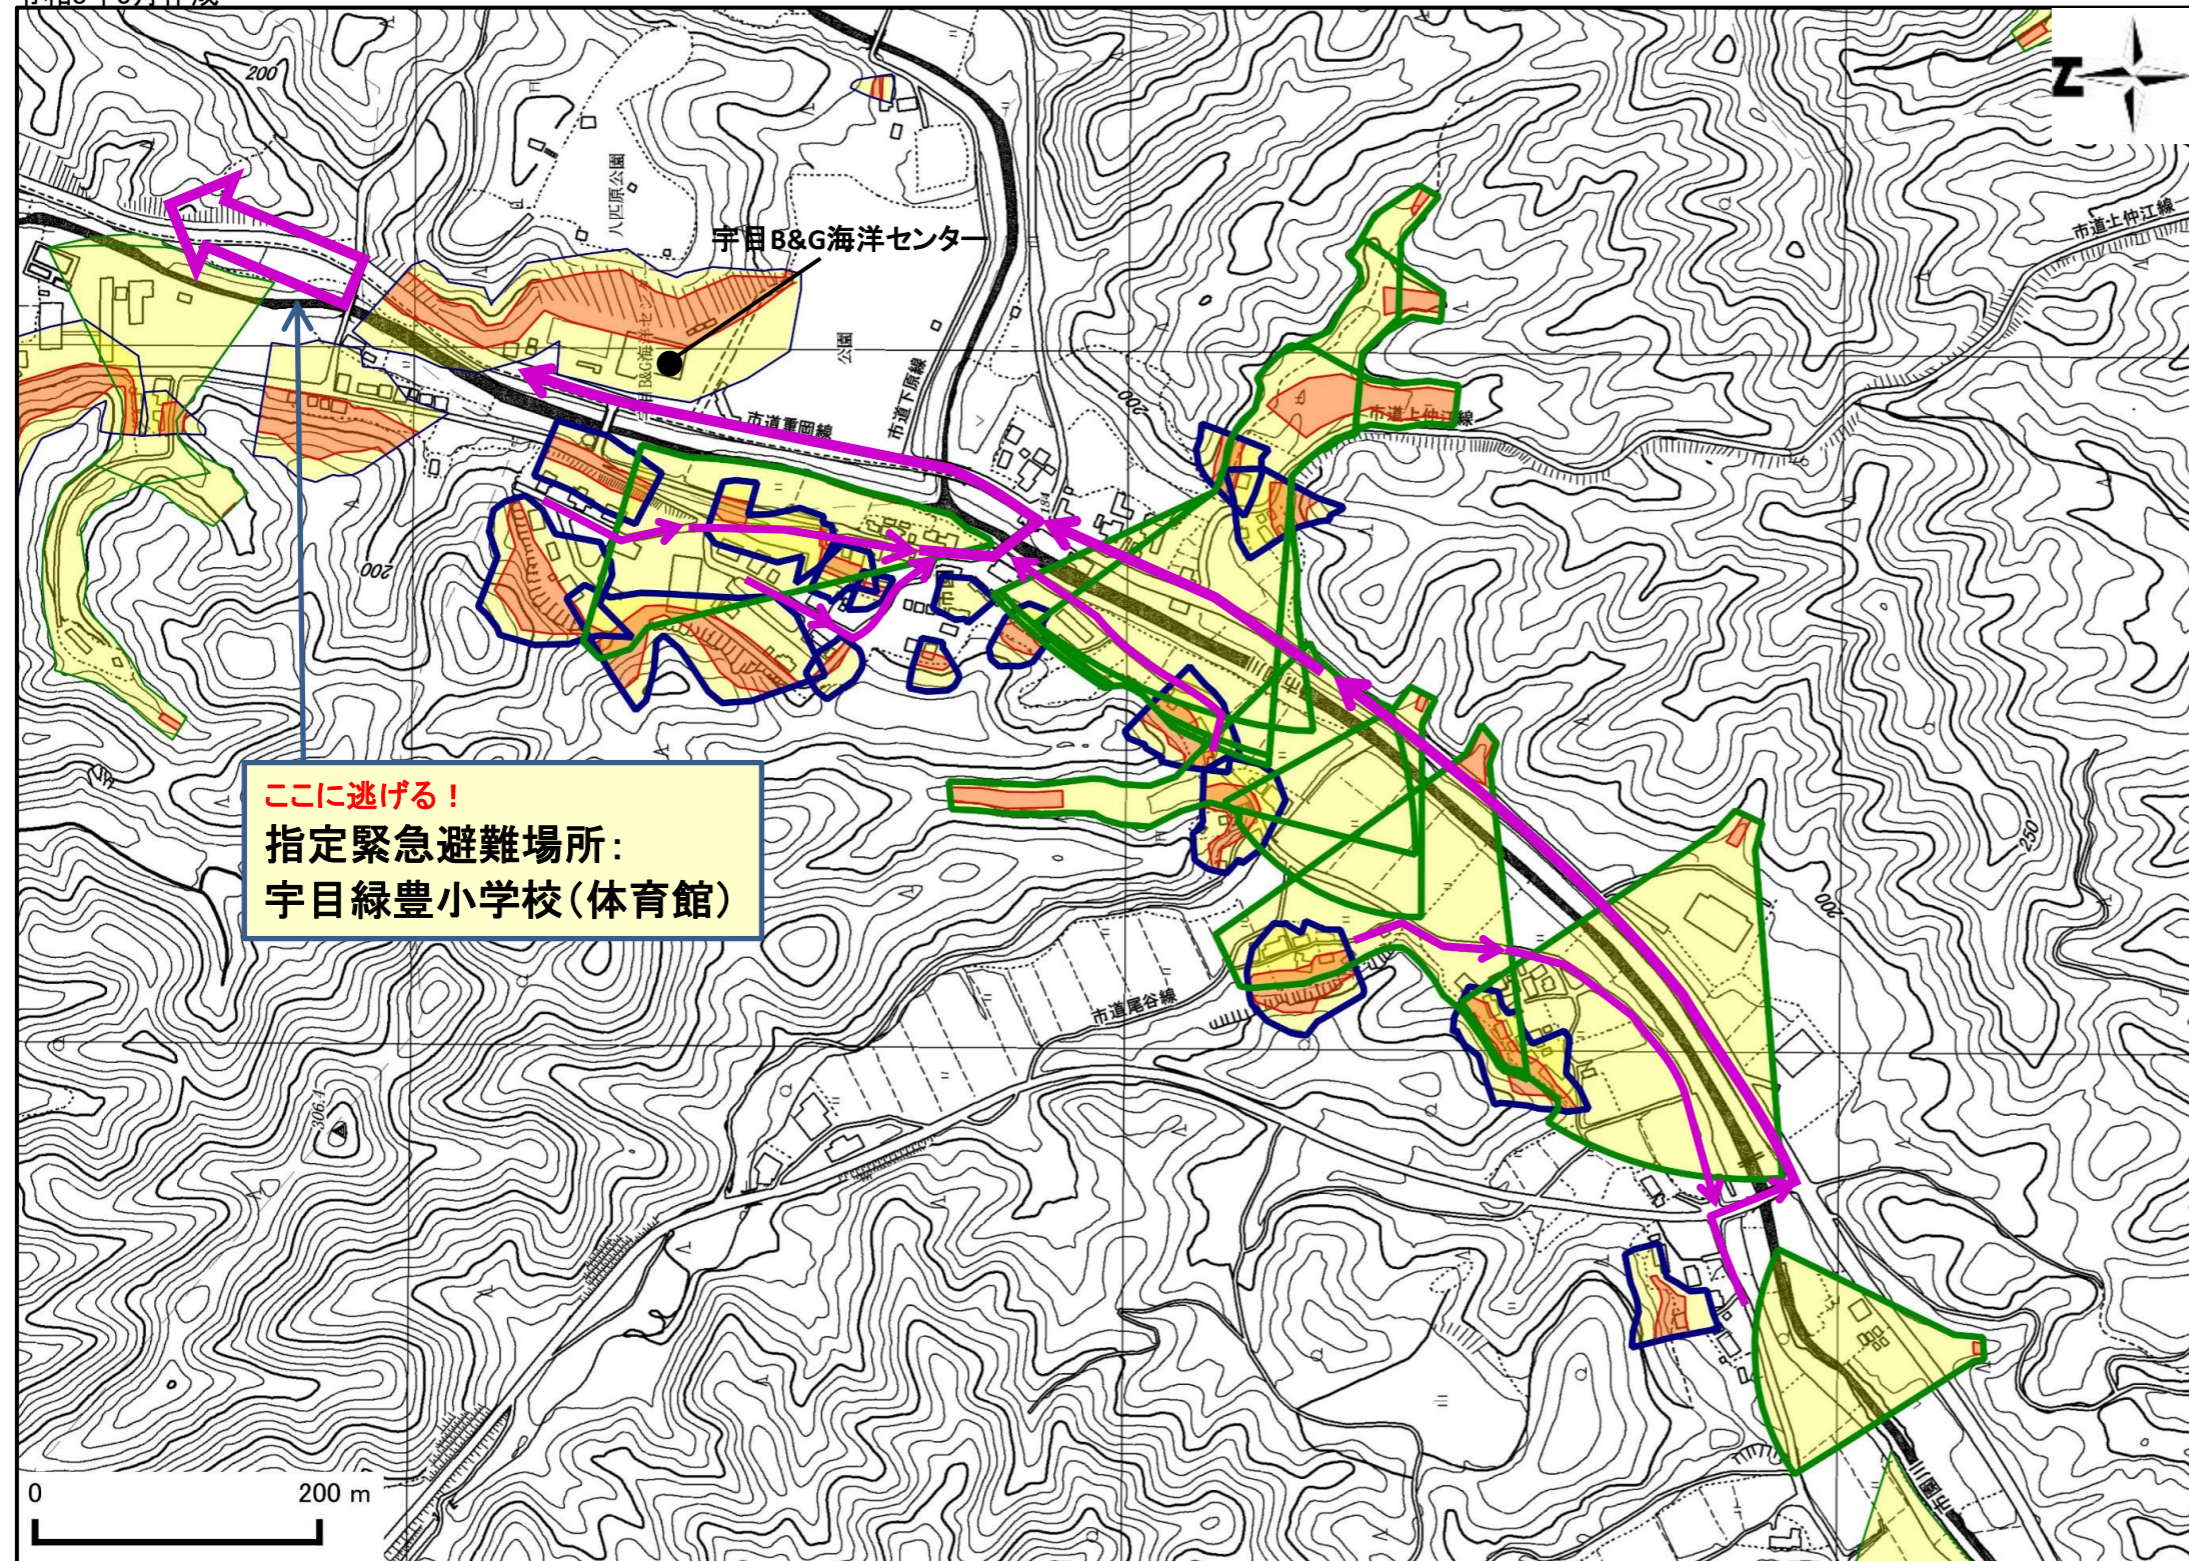

土砂災害ハザードマップ

令和8年3月作成

位置図(広域)

項目	記号
土砂災害警戒区域(土石流)	
土砂災害警戒区域(急傾斜)	
土砂災害警戒区域(地すべり)	
土砂災害特別警戒区域	
指定緊急避難場所	
緊急避難	
危険が想定される区域	
主要な避難路	
注意事項	
避難場所の説明	

この地図は、大分県森林資源情報データ(ダウンロード)から作成したものである。(測量法に基づく国土地理院長承認(使用)R2KUs3)

- 黄色でぬりつぶされた範囲(土砂災害警戒区域)は、「土砂災害が発生した場合、住民の生命又は身体に危害が生じるおそれのある区域」です。
- 赤色で囲まれた範囲(土砂災害特別警戒区域)は、「土砂災害が発生した場合、建築物に損壊が生じ、住民の生命又は身体に著しい危害が生じるおそれのある区域」です。
- ・土砂災害警戒区域等にお住まいの方は、大雨のときには警戒避難が必要となりますので、注意してください。
- ・また、土砂災害警戒区域以外の箇所でも土砂災害の発生する可能性がありますので、自分の住んでいる家の周辺の斜面や溪流、避難場所などをよく確認しましょう。

大分県土砂災害警戒区域等情報
(インターネット提供システム)
https://sabo-oita.jp/dosya_map/

土砂災害に備えて

大雨の時など避難の際に必要となりますので、家族全員がわかる場所に貼っておきましょう。

日頃からの確認

雨が強くなってきたら

前兆現象を見たら

避難のときは

①土砂災害警戒区域や避難場所等を確認しておきましょう！

④避難情報が出たら、内容を確認して適切な避難行動を取りましょう！ ※右上「避難情報」参照

⑤避難の際はこんなことに気をつけましょう！

- ・溪流から直角方向に避難し、できるだけ溪流から離れましょう。
- ・避難場所へ避難する際は、土砂災害警戒区域等や浸水想定区域を避けた避難経路を選択しましょう。

危険を感じたら、早めの避難を行ってください！

～雨の強さと災害の発生状況～

1時間雨量	人が受けるイメージ	発生状況
10～20ミリ	ザーザー降る	長く続くときは注意が必要。
20～30ミリ	どしゃ降り	側溝や下水、小さな川があふれ、小規模のがけ崩れが始まる。
30～50ミリ	バケツをひっくり返したように降る	山崩れ、がけ崩れが起きやすくなり、危険地帯では避難の準備が必要。
50～80ミリ	滝のように降る	土石流が起こりやすい。多くの災害が発生する。
80ミリ以上	息苦しくなるような圧迫感がある。恐怖を感じる	雨による大規模な災害の発生するおそれが強く、嚴重な警戒が必要。