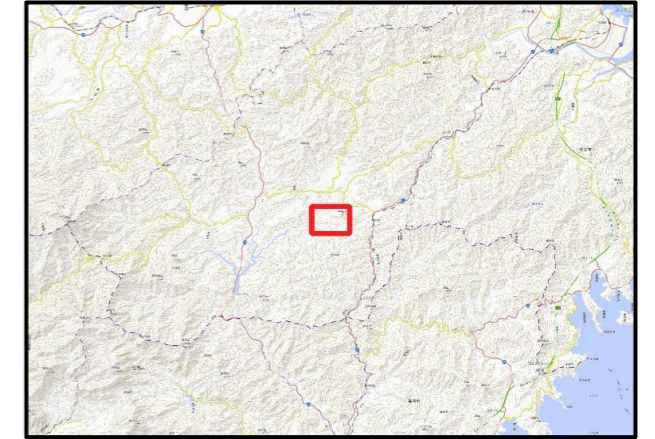

土砂災害ハザードマップ

令和8年3月作成

位置図(広域)

項目	記号
土砂災害警戒区域(土石流)	
土砂災害警戒区域(急傾斜)	
土砂災害警戒区域(地すべり)	
土砂災害特別警戒区域	
指定緊急避難場所	
緊急避難	
危険が想定される区域	
主要な避難路	
注意事項	
避難場所の説明	

この地図は、大分県森林資源情報データ(ダウンロード)から作成したものである。(測量法に基づく国土地理院長承認(使用)R2KUs3)

○黄色でぬりつぶされた範囲(土砂災害警戒区域)は、「土砂災害が発生した場合、住民の生命又は身体に危害が生じるおそれのある区域」です。
○赤色で囲まれた範囲(土砂災害特別警戒区域)は、「土砂災害が発生した場合、建築物に損壊が生じ、住民の生命又は身体に著しい危害が生じるおそれのある区域」です。
・土砂災害警戒区域等にお住まいの方は、大雨のときには警戒避難が必要となりますので、注意してください。
・また、土砂災害警戒区域以外の箇所でも土砂災害の発生する可能性がありますので、自分の住んでいる家の周辺の斜面や溪流、避難場所などをよく確認しましょう。