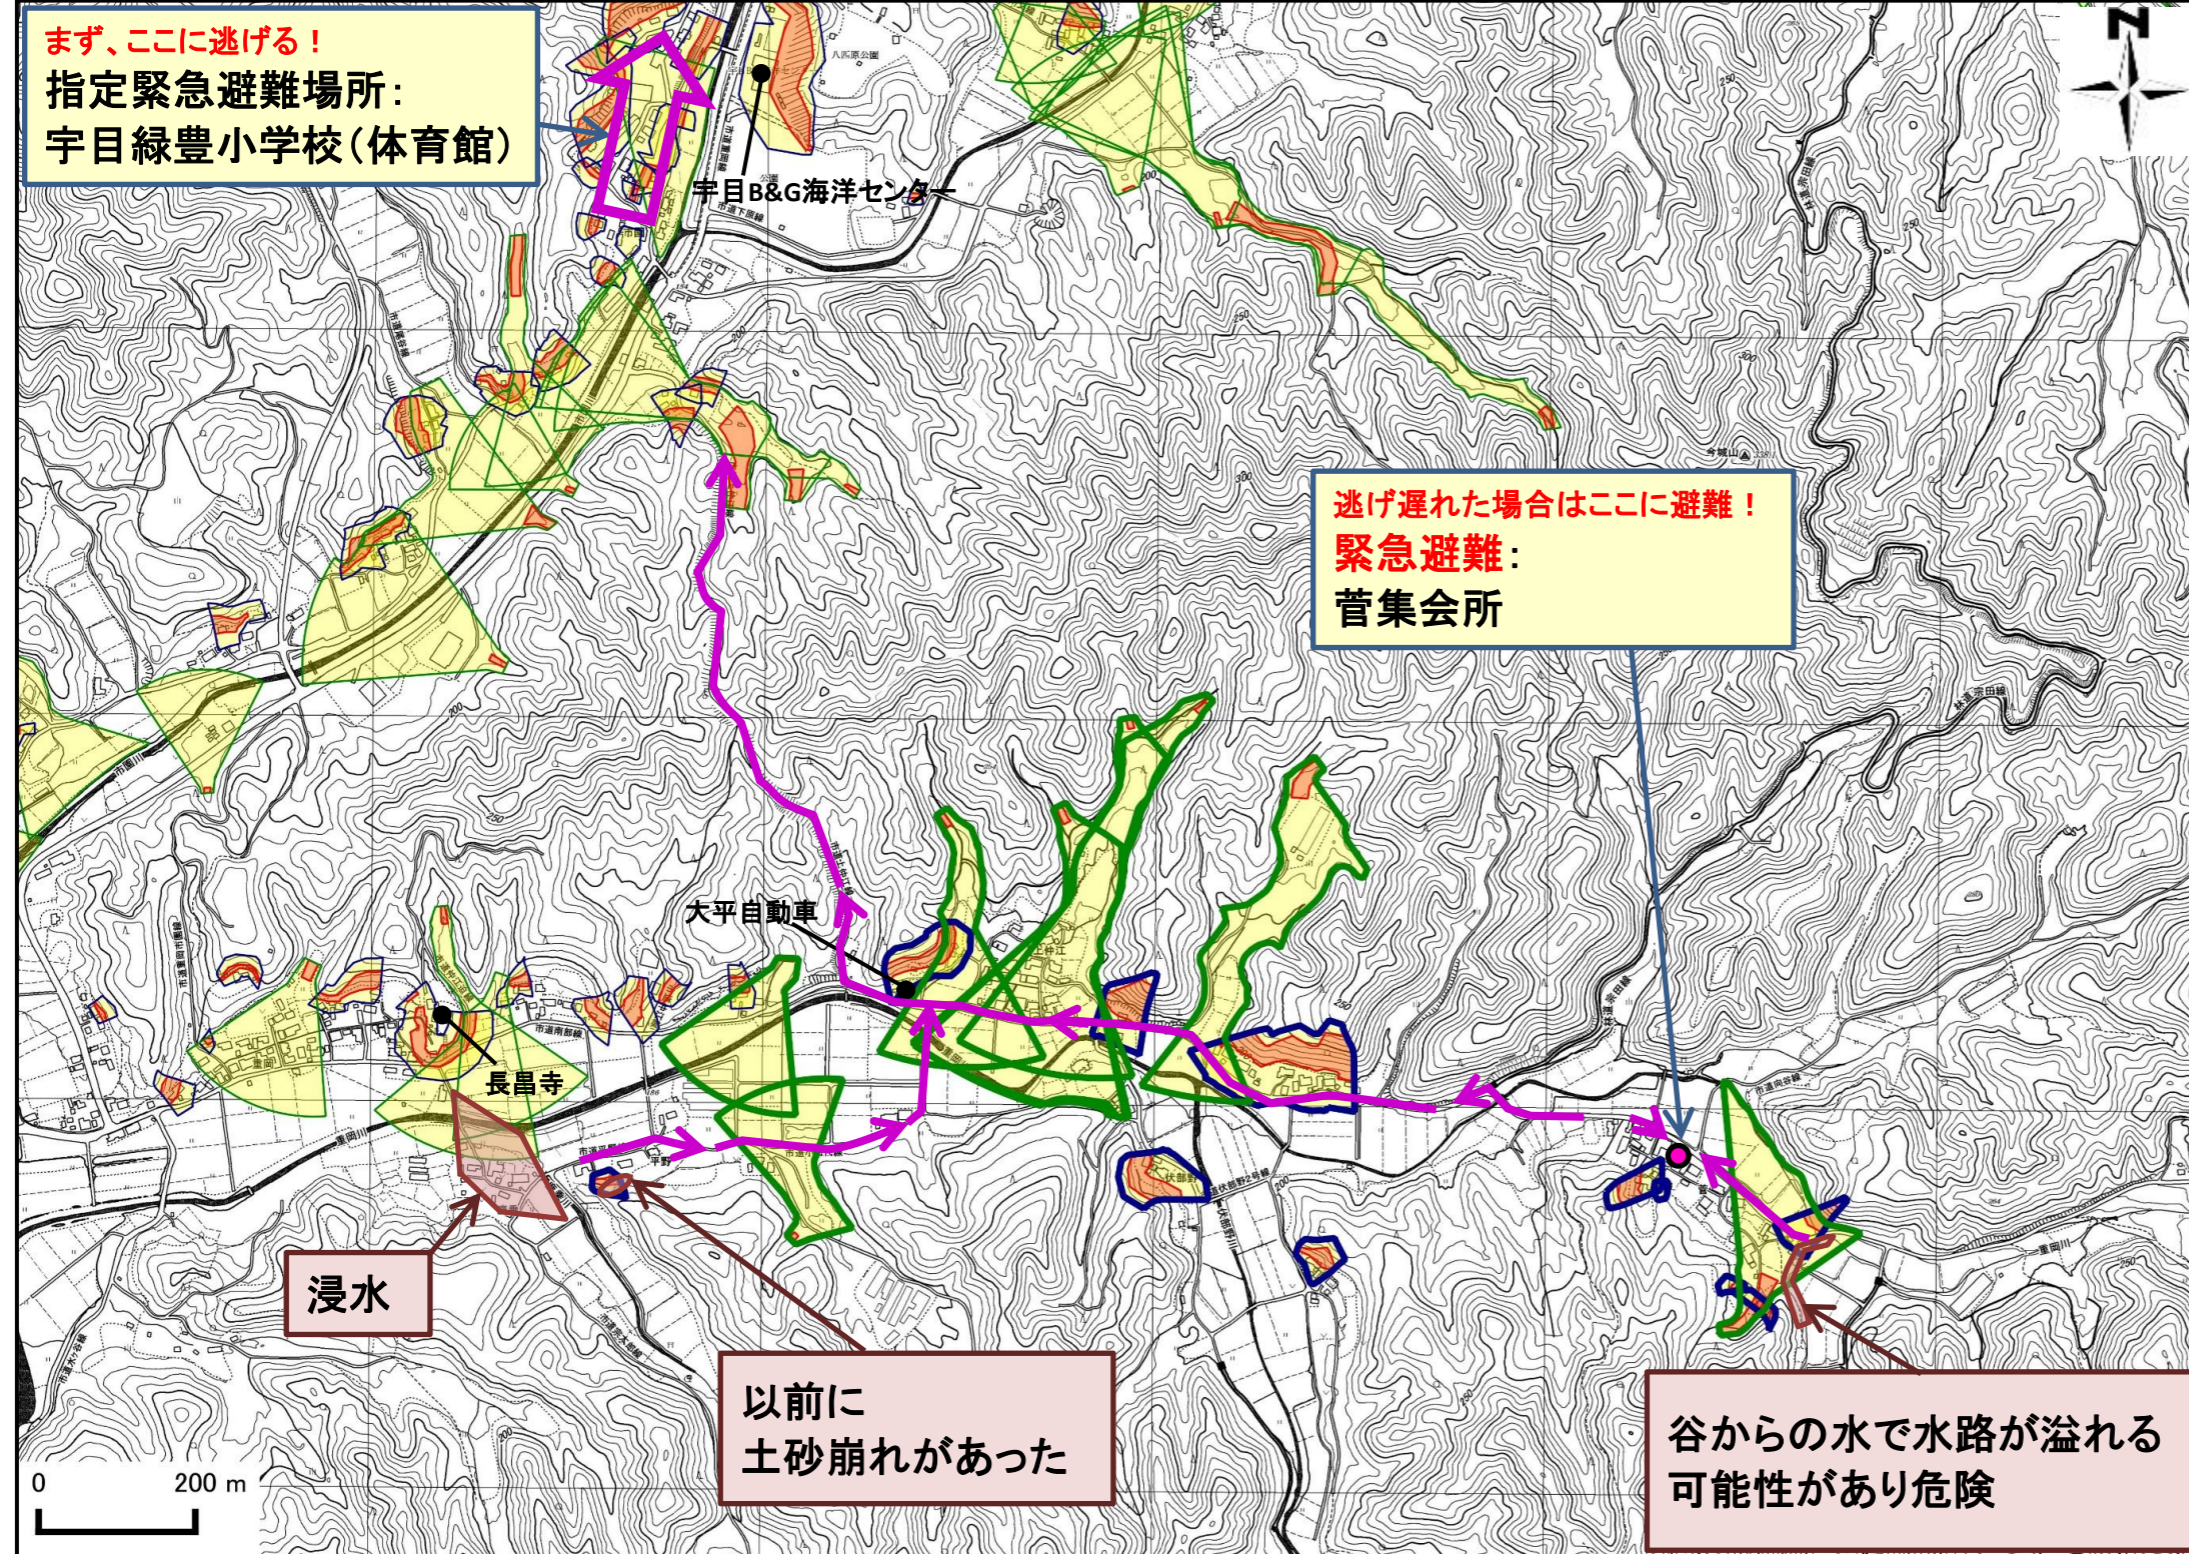

土砂災害ハザードマップ

令和8年3月作成

位置図(広域)

項目	記号
土砂災害警戒区域(土石流)	
土砂災害警戒区域(急傾斜)	
土砂災害警戒区域(地すべり)	
土砂災害特別警戒区域	
指定緊急避難場所	
緊急避難	
危険が想定される区域	
主要な避難路	
注意事項	
避難場所の説明	

この地図は、大分県森林資源情報データ(ダウンロード)から作成したものである。(測量法に基づく国土地理院長承認(使用)R2KUs3)

○黄色でぬりつぶされた範囲(土砂災害警戒区域)は、「土砂災害が発生した場合、住民の生命又は身体に危害が生じるおそれのある区域」です。
○赤色で囲まれた範囲(土砂災害特別警戒区域)は、「土砂災害が発生した場合、建築物に損壊が生じ、住民の生命又は身体に著しい危害が生じるおそれのある区域」です。
・土砂災害警戒区域等にお住まいの方は、大雨のときには警戒避難が必要となりますので、注意してください。
・また、土砂災害警戒区域以外の箇所でも土砂災害の発生する可能性がありますので、自分の住んでいる家の周辺の斜面や溪流、避難場所などをよく確認しましょう。

大分県土砂災害警戒区域等情報
(インターネット提供システム)
https://sabo-oita.jp/dosya_map/

土砂災害に備えて

大雨の時など避難の際に必要となりますので、家族全員がわかる場所に貼っておきましょう。

日頃からの確認

雨が強くなってきたら

前兆現象を見たら

避難のときは

①土砂災害警戒区域や避難場所等を確認しておきましょう！

②テレビやラジオ、インターネット等で気象情報を確認しましょう。

③直ちに市役所に連絡しましょう！

種類	前兆現象	
土石流		<ul style="list-style-type: none"> ○急に川の流が濁り流木が混ざっている。 ○山鳴りがする。 ○雨が降り続けているのに川の水位が下がる。
がけ崩れ		<ul style="list-style-type: none"> ○がけに割れ目が見える。 ○がけから水がわき出ている。 ○がけから小石がぱらぱらと落ちてくる。