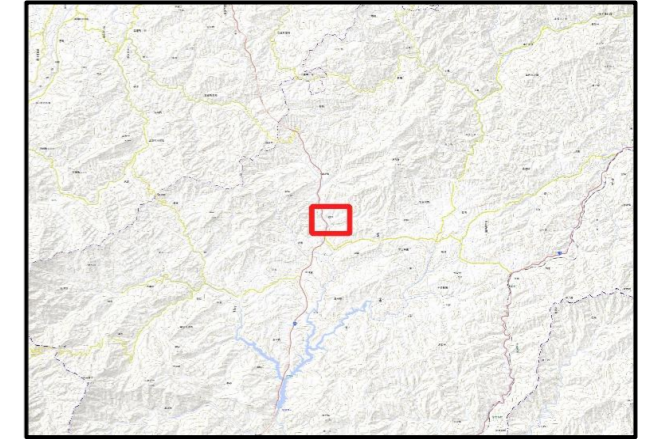

土砂災害ハザードマップ

令和8年3月作成

位置図(広域)

項目	記号
土砂災害警戒区域(土石流)	
土砂災害警戒区域(急傾斜)	
土砂災害警戒区域(地すべり)	
土砂災害特別警戒区域	
指定緊急避難場所	
緊急避難	
危険が想定される区域	
主要な避難路	
注意事項	
避難場所の説明	

この地図は、大分県森林資源情報データ(ダウンロード)から作成したものである。(測量法に基づく国土地理院長承認(使用)R2KU3)」

○黄色でぬりつぶされた範囲(土砂災害警戒区域)は、「土砂災害が発生した場合、住民の生命又は身体に危害が生じるおそれのある区域」です。
 ○赤色で囲まれた範囲(土砂災害特別警戒区域)は、「土砂災害が発生した場合、建築物に損壊が生じ、住民の生命又は身体に著しい危害が生じるおそれのある区域」です。
 ・土砂災害警戒区域等にお住まいの方は、大雨のときには警戒避難が必要となりますので、注意してください。
 ・また、土砂災害警戒区域以外の箇所でも土砂災害の発生する可能性がありますので、自分の住んでいる家の周辺の斜面や溪流、避難場所などをよく確認しましょう。

大分県土砂災害警戒区域等情報
(インターネット提供システム)
https://sabo-oita.jp/dosya_map/

土砂災害に備えて

大雨の時など避難の際に必要となりますので、家族全員がわかる場所に貼っておきましょう。

日頃からの確認

雨が強くなってきたら

前兆現象を見たら

避難のときは

①土砂災害警戒区域や避難場所等を確認しておきましょう！