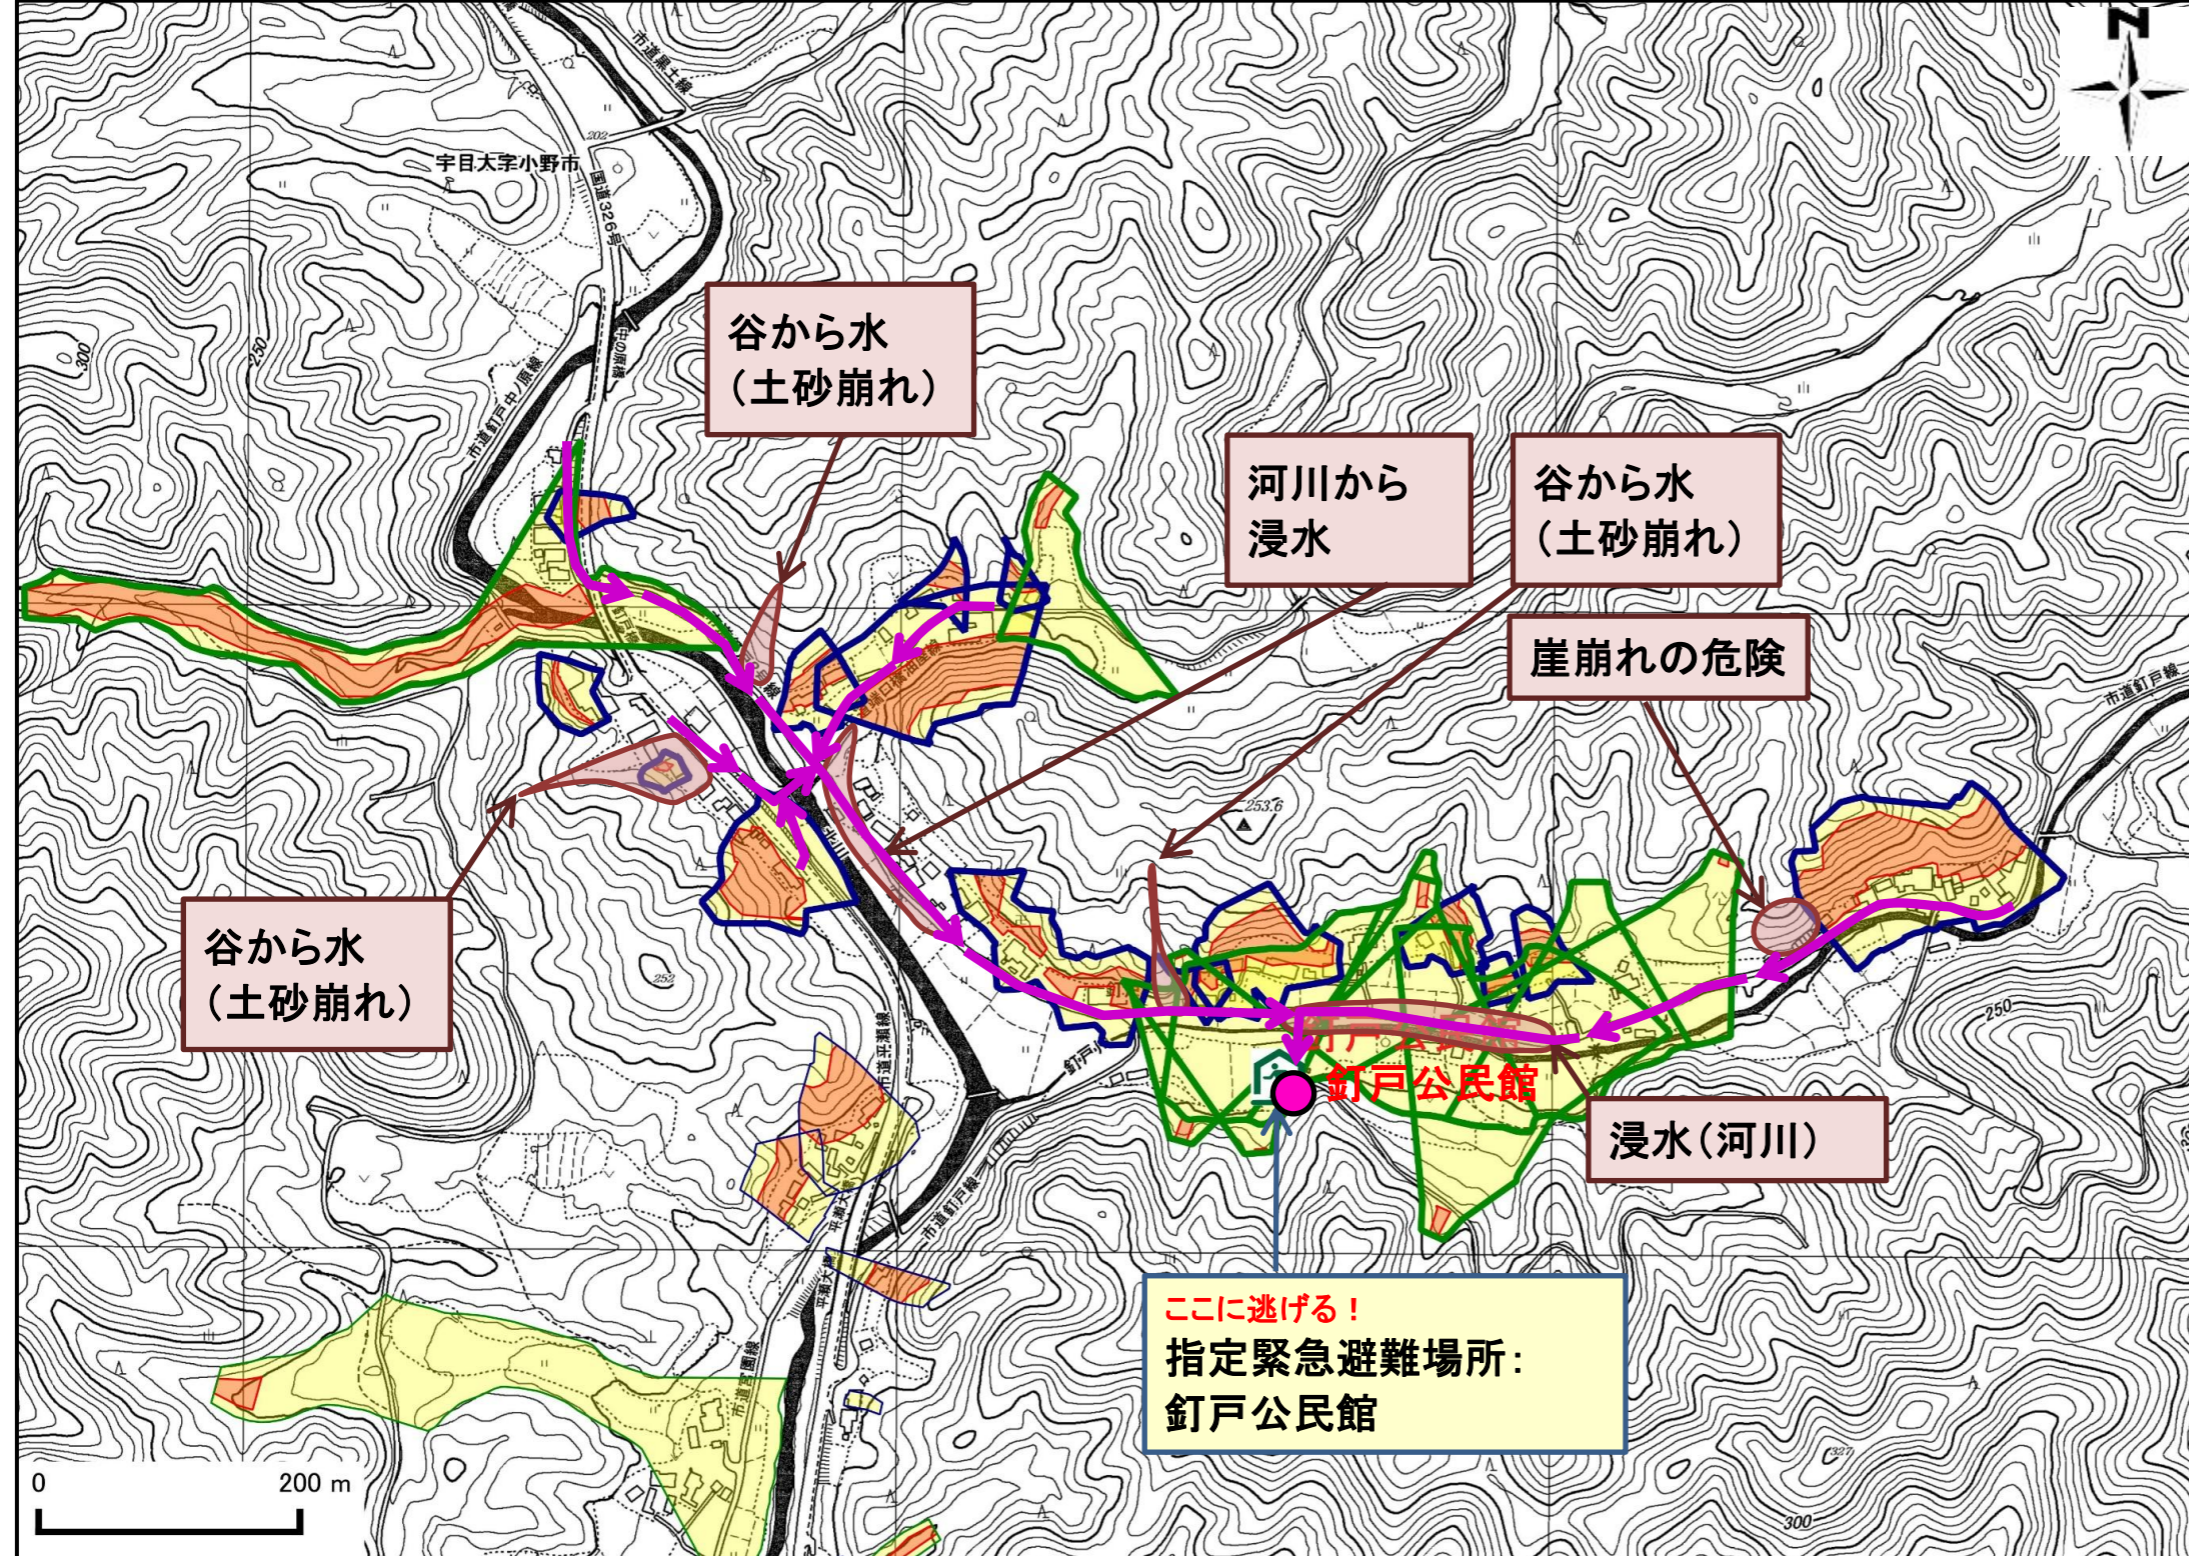

土砂災害ハザードマップ

令和8年3月作成

位置図(広域)

項目	記号
土砂災害警戒区域(土石流)	
土砂災害警戒区域(急傾斜)	
土砂災害警戒区域(地すべり)	
土砂災害特別警戒区域	
指定緊急避難場所	
緊急避難	
危険が想定される区域	
主要な避難路	
注意事項	
避難場所の説明	

この地図は、大分県森林資源情報データ(ダウンロード)から作成したものである。(測量法に基づく国土地理院長承認(使用)R2KU3)」

○黄色でぬりつぶされた範囲(土砂災害警戒区域)は、「土砂災害が発生した場合、住民の生命又は身体に危害が生じるおそれのある区域」です。
 ○赤色で囲まれた範囲(土砂災害特別警戒区域)は、「土砂災害が発生した場合、建築物に損壊が生じ、住民の生命又は身体に著しい危害が生じるおそれのある区域」です。
 ・土砂災害警戒区域等にお住まいの方は、大雨のときには警戒避難が必要となりますので、注意してください。
 ・また、土砂災害警戒区域以外の箇所でも土砂災害の発生する可能性がありますので、自分の住んでいる家の周辺の斜面や溪流、避難場所などをよく確認しましょう。

②テレビやラジオ、インターネット等で気象情報を確認しましょう。

③直ちに市役所に連絡しましょう！

種類	前兆現象	
土石流		<ul style="list-style-type: none"> ○急に川の流が濁り流木が混ざっている。 ○山鳴りがする。 ○雨が降り続けているのに川の水位が下がる。
がけ崩れ		<ul style="list-style-type: none"> ○がけに割れ目が見える。 ○がけから水がわき出ている。 ○がけから小石がぱらぱらと落ちてくる。

④避難情報が出たら、内容を確認して適切な避難行動を取りましょう！ ※右上「避難情報」参照

⑤避難の際はこんなことに気をつけましょう！

- ・溪流から直角方向に避難し、できるだけ溪流から離れましょう。
- ・避難場所へ避難する際は、土砂災害警戒区域等や浸水想定区域を避けた避難経路を選択しましょう。

危険を感じたら、早めの避難を行ってください！

～雨の強さと災害の発生状況～

1時間雨量	人が受けるイメージ	発生状況
10～20ミリ	ザーザー降る	長く続くときは注意が必要。
20～30ミリ	どしゃ降り	側溝や下水、小さな川があふれ、小規模のがけ崩れが始まる。
30～50ミリ	バケツをひっくり返したように降る	山崩れ、がけ崩れが起きやすくなり、危険地帯では避難の準備が必要。
50～80ミリ	滝のように降る	土石流が起こりやすい。多くの災害が発生する。
80ミリ以上	息苦しくなるような圧迫感がある。恐怖を感じる	雨による大規模な災害の発生するおそれ強く、嚴重な警戒が必要。