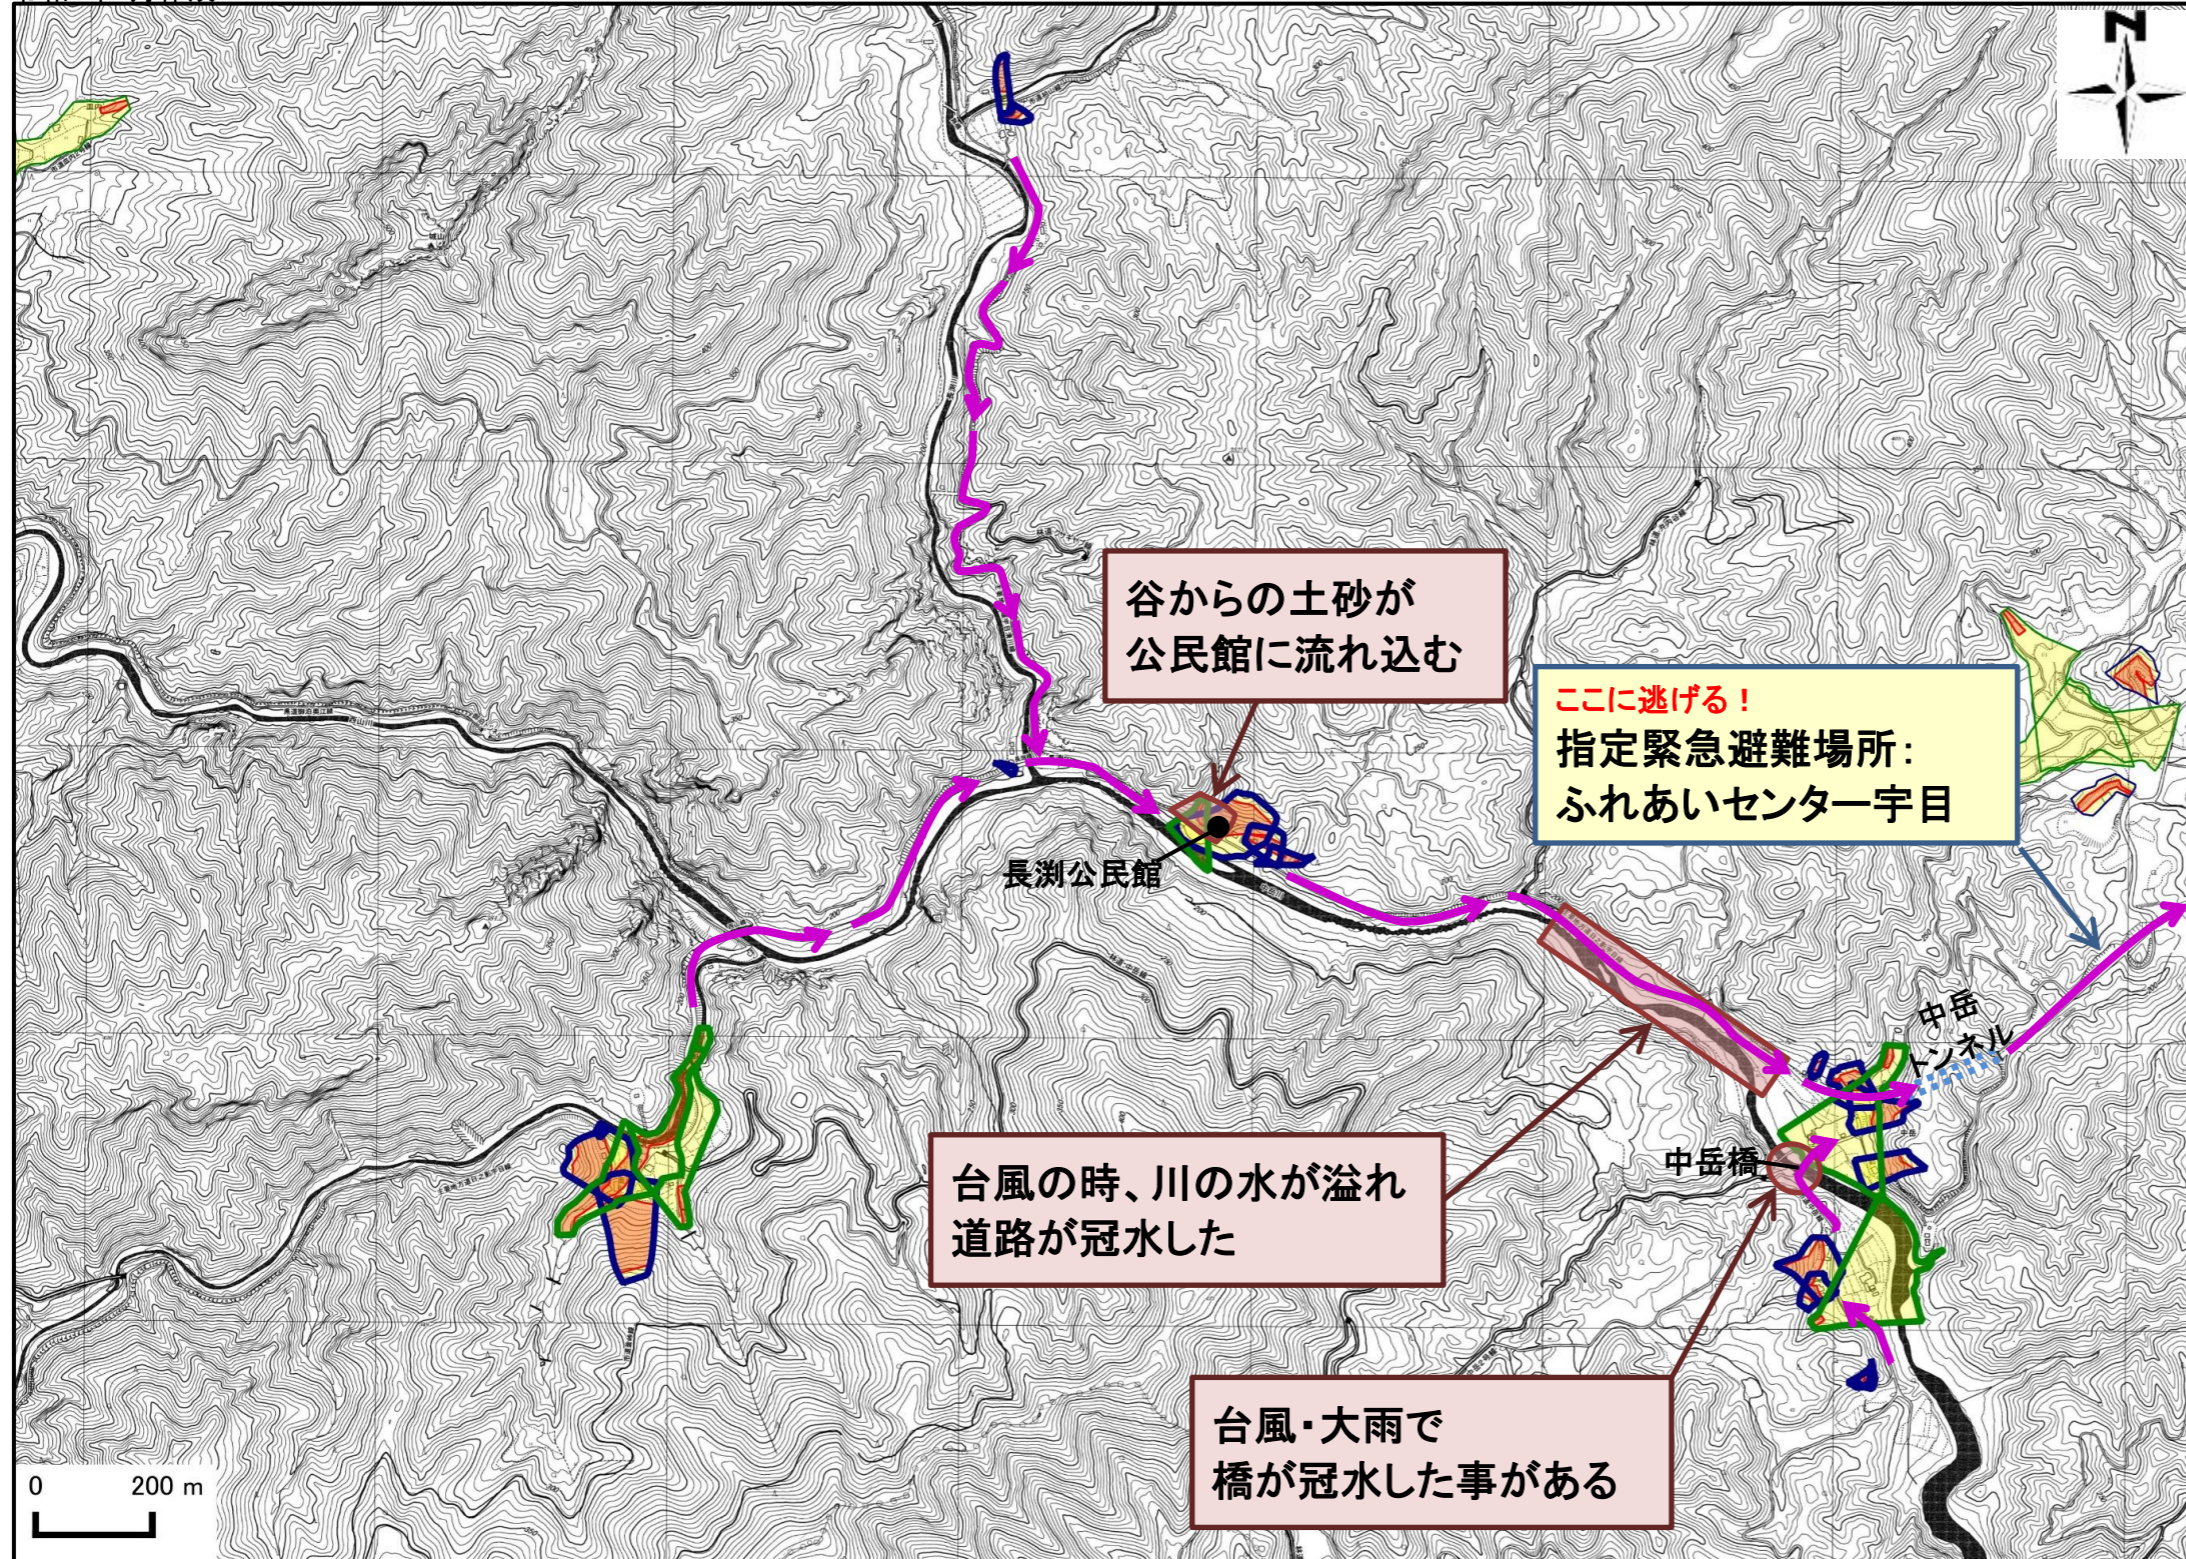

土砂災害ハザードマップ

令和8年3月作成

位置図(広域)

項目	記号
土砂災害警戒区域(土石流)	
土砂災害警戒区域(急傾斜)	
土砂災害警戒区域(地すべり)	
土砂災害特別警戒区域	
指定緊急避難場所	
緊急避難	
危険が想定される区域	
主要な避難路	
注意事項	
避難場所の説明	

この地図は、大分県森林資源情報データ(ダウンロード)から作成したものである。(測量法に基づく国土地理院長承認(使用)R2KUs3)

○黄色でぬりつぶされた範囲(土砂災害警戒区域)は、「土砂災害が発生した場合、住民の生命又は身体に危害が生じるおそれのある区域」です。
 ○赤色で囲まれた範囲(土砂災害特別警戒区域)は、「土砂災害が発生した場合、建築物に損壊が生じ、住民の生命又は身体に著しい危害が生じるおそれのある区域」です。
 ・土砂災害警戒区域等にお住まいの方は、大雨のときには警戒避難が必要となりますので、注意してください。
 ・また、土砂災害警戒区域以外の箇所でも土砂災害の発生する可能性がありますので、自分の住んでいる家の周辺の斜面や溪流、避難場所などをよく確認しましょう。

大分県土砂災害警戒区域等情報
(インターネット提供システム)
https://sabo-oita.jp/dosya_map/

土砂災害に備えて

大雨の時など避難の際に必要となりますので、家族全員がわかる場所に貼っておきましょう。

日頃からの確認

雨が強くなってきたら

前兆現象を見たら

避難のときは

①土砂災害警戒区域や避難場所等を確認しておきましょう！

④避難情報が出たら、内容を確認して適切な避難行動を取りましょう！ ※右上「避難情報」参照

⑤避難の際はこんなことに気をつけましょう！

- ・溪流から直角方向に避難し、できるだけ溪流から離れましょう。
- ・避難場所へ避難する際は、土砂災害警戒区域等や浸水想定区域を避けた避難経路を選択しましょう。

危険を感じたら、早めの避難を行ってください！

～雨の強さと災害の発生状況～

1時間雨量	人が受けるイメージ	発生状況
10～20ミリ	ザーザー降る	長く続くときは注意が必要。
20～30ミリ	どしゃ降り	側溝や下水、小さな川があふれ、小規模のがけ崩れが始まる。
30～50ミリ	バケツをひっくり返したように降る	山崩れ、がけ崩れが起きやすくなり、危険地帯では避難の準備が必要。
50～80ミリ	滝のように降る	土石流が起こりやすい。多くの災害が発生する。
80ミリ以上	息苦しくなるような圧迫感がある。恐怖を感じる	雨による大規模な災害の発生するおそれが強く、嚴重な警戒が必要。