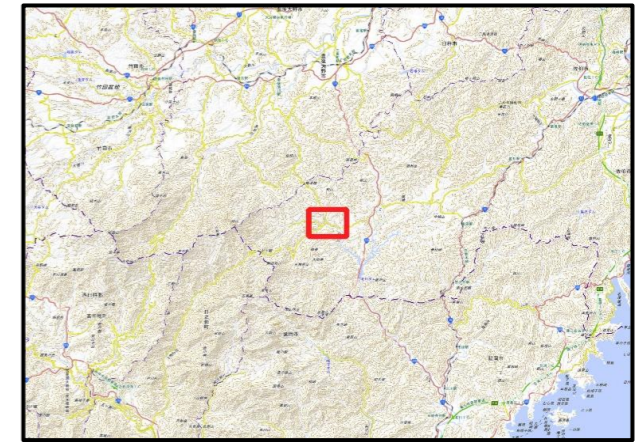

土砂災害ハザードマップ

令和8年3月作成

位置図(広域)

項目	記号
土砂災害警戒区域(土石流)	
土砂災害警戒区域(急傾斜)	
土砂災害警戒区域(地すべり)	
土砂災害特別警戒区域	
指定緊急避難場所	
緊急避難	
危険が想定される区域	
主要な避難路	
注意事項	
避難場所の説明	

この地図は、大分県森林資源情報データ(ダウンロード)から作成したものである。(測量法に基づく国土地理院長承認(使用)R2KUs3)

○黄色でぬりつぶされた範囲(土砂災害警戒区域)は、「土砂災害が発生した場合、住民の生命又は身体に危害が生じるおそれのある区域」です。
 ○赤色で囲まれた範囲(土砂災害特別警戒区域)は、「土砂災害が発生した場合、建築物に損壊が生じ、住民の生命又は身体に著しい危害が生じるおそれのある区域」です。
 ・土砂災害警戒区域等にお住まいの方は、大雨のときには警戒避難が必要となりますので、注意してください。
 ・また、土砂災害警戒区域以外の箇所でも土砂災害の発生する可能性がありますので、自分の住んでいる家の周辺の斜面や溪流、避難場所などをよく確認しましょう。

大分県土砂災害警戒区域等情報
(インターネット提供システム)
https://sabo-oita.jp/dosya_map/

土砂災害に備えて

大雨の時など避難の際に必要となりますので、家族全員がわかる場所に貼っておきましょう。

日頃からの確認

雨が強くなってきたら

前兆現象を見たら

避難のときは

①土砂災害警戒区域や避難場所等を確認しておきましょう！