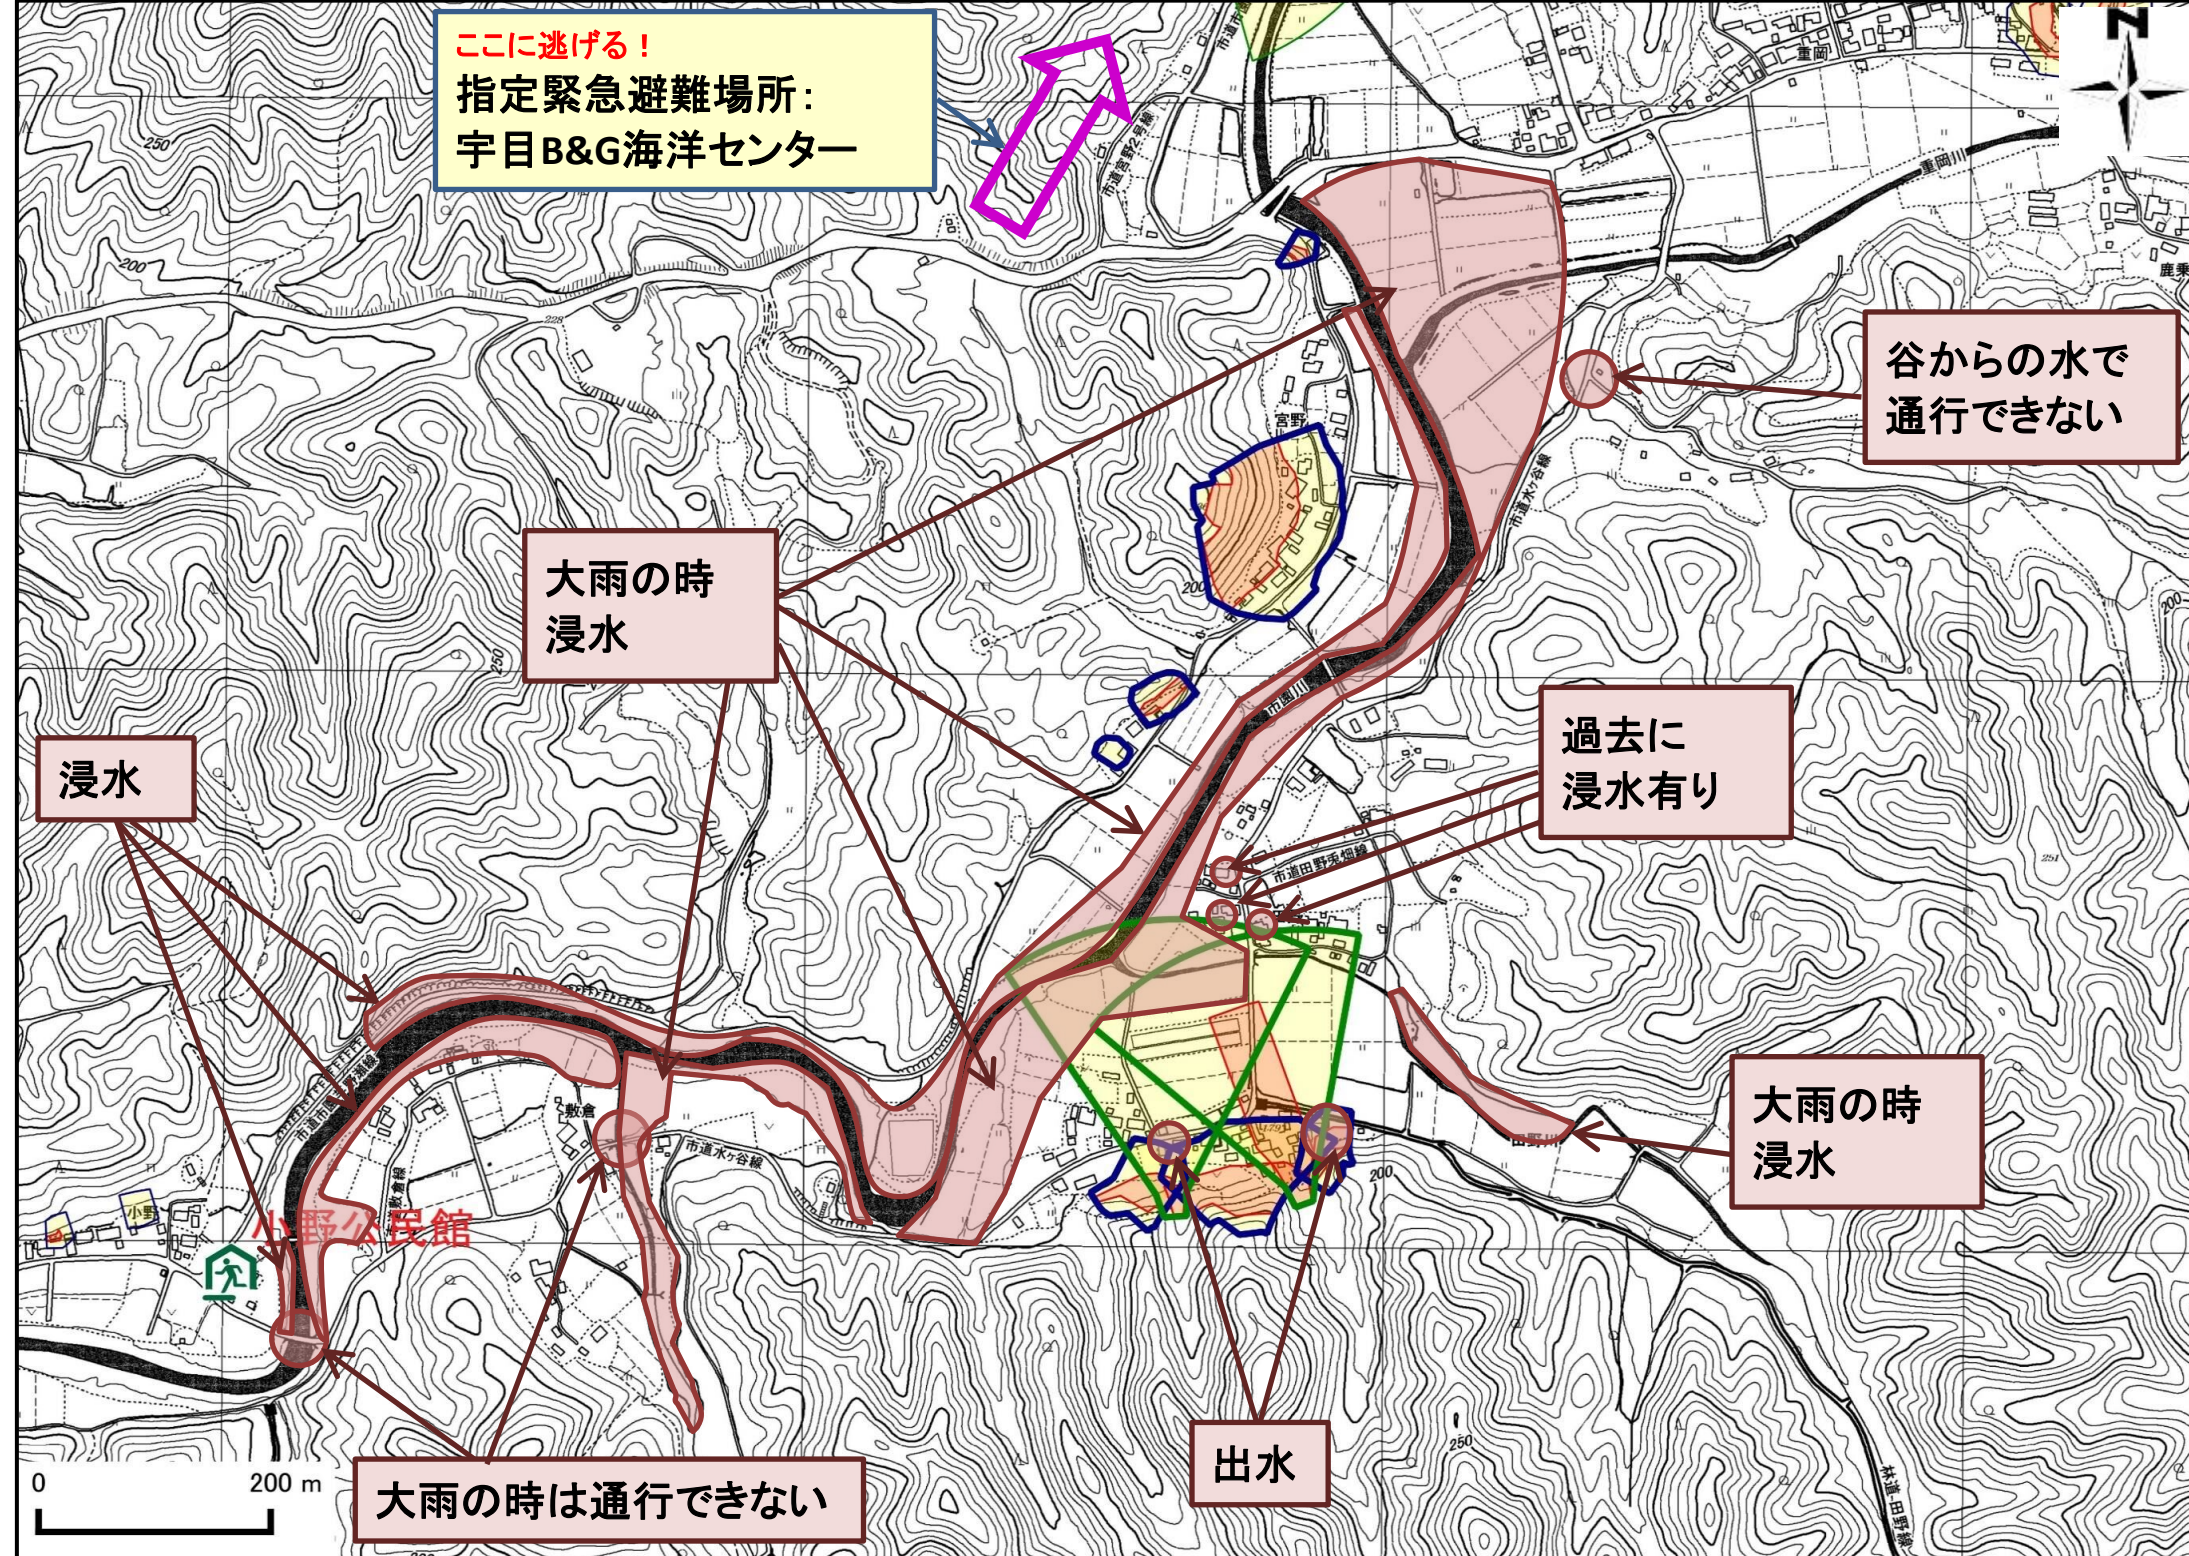

令和4年3月作成

位置図(広域)

項目	記号
土砂災害警戒区域(土石流)	
土砂災害警戒区域(急傾斜)	
土砂災害警戒区域(地すべり)	
土砂災害特別警戒区域	
指定緊急避難場所	
緊急避難	
危険が想定される区域	
避難方向	
注意事項	
避難場所の説明	

この地図は、大分県森林資源情報データ(ダウンロード)から作成したものである。(測量法に基づく国土地理院長承認(使用)R2KUs3)

- 黄色でぬりつぶされた範囲(土砂災害警戒区域)は、「土砂災害が発生した場合、住民の生命又は身体に危害が生じるおそれのある区域」です。
- 赤色で囲まれた範囲(土砂災害特別警戒区域)は、「土砂災害が発生した場合、建築物に損壊が生じ、住民の生命又は身体に著しい危害が生じるおそれのある区域」です。
- ・土砂災害警戒区域等にお住まいの方は、大雨のときには警戒避難が必要となりますので、注意してください。
- ・また、土砂災害警戒区域以外の箇所でも土砂災害の発生する可能性がありますので、自分の住んでいる家の周辺の斜面や溪流、避難場所などをよく確認しましょう。

大分県土砂災害危険箇所情報
(インターネット提供システム)
http://sabo.pref.oita.jp/bousai_s/dosya_map/

土砂災害に備えて

大雨の時など避難の際に必要となりますので、家族全員がわかる場所に貼っておきましょう。

日頃からの確認

雨が強くなってきたら

前兆現象を見たら

避難のときは

①土砂災害警戒区域や避難場所等を確認しておきましょう！

②テレビやラジオ、インターネット等で気象情報を確認しましょう。

③直ちに市役所に連絡しましょう！

種類	前兆現象	
土石流		<ul style="list-style-type: none"> ○急に川の流が濁り流木が混ざっている。 ○山鳴りがする。 ○雨が降り続けているのに川の水位が下がる。
がけ崩れ		<ul style="list-style-type: none"> ○がけに割れ目が見える。 ○がけから水がわき出ている。 ○がけから小石がぱらぱらと落ちてくる。

④避難情報が出たら、内容を確認して適切な避難行動を取りましょう！ ※右上「避難情報」参照

⑤避難の際はこんなことに気をつけましょう！

- ・溪流から直角方向に避難し、できるだけ溪流から離れましょう。
- ・避難場所へ避難する際は、他の土砂災害危険箇所や浸水想定区域を避けた避難経路を選択しましょう。

危険を感じたら、早めの避難を行ってください！

～雨の強さと災害の発生状況～

1時間雨量	人が受けるイメージ	発生状況
10～20ミリ	ザーザー降る	長く続くときは注意が必要。
20～30ミリ	どしゃ降り	側溝や下水、小さな川があふれ、小規模のがけ崩れが始まる。
30～50ミリ	バケツをひっくり返したように降る	山崩れ、がけ崩れが起きやすくなり、危険地帯では避難の準備が必要。
50～80ミリ	滝のように降る	土石流が起こりやすい。多くの災害が発生する。
80ミリ以上	息苦しくなるような圧迫感がある。恐怖を感じる	雨による大規模な災害の発生するおそれ強く、嚴重な警戒が必要。