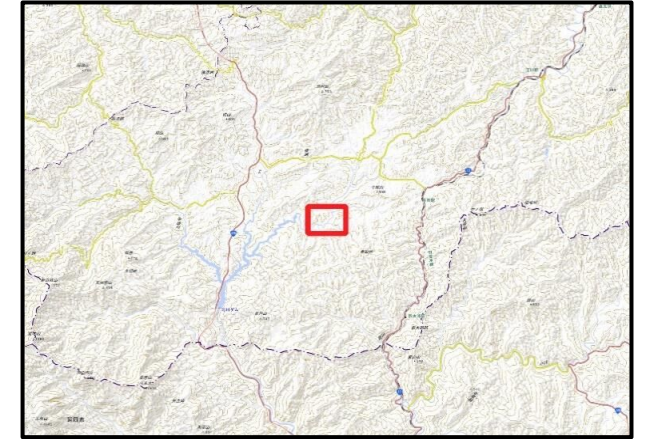

令和4年3月作成

位置図(広域)

項目	記号
土砂災害警戒区域(土石流)	
土砂災害警戒区域(急傾斜)	
土砂災害警戒区域(地すべり)	
土砂災害特別警戒区域	
指定緊急避難場所	
緊急避難	
危険が想定される区域	
避難方向	
注意事項	
避難場所の説明	

この地図は、大分県森林資源情報データ(ダウンロード)から作成したものである。(測量法に基づく国土地理院長承認(使用)R2KUs3)

- 黄色でぬりつぶされた範囲(土砂災害警戒区域)は、「土砂災害が発生した場合、住民の生命又は身体に危害が生じるおそれのある区域」です。
- 赤色で囲まれた範囲(土砂災害特別警戒区域)は、「土砂災害が発生した場合、建築物に損壊が生じ、住民の生命又は身体に著しい危害が生じるおそれのある区域」です。
- ・土砂災害警戒区域等にお住まいの方は、大雨のときには警戒避難が必要となりますので、注意してください。
- ・また、土砂災害警戒区域以外の箇所でも土砂災害の発生する可能性がありますので、自分の住んでいる家の周辺の斜面や溪流、避難場所などをよく確認しましょう。

大分県土砂災害危険箇所情報
(インターネット提供システム)
http://sabo.pref.oita.jp/bousai_s/dosya_map/

土砂災害に備えて

大雨の時など避難の際に必要となりますので、家族全員がわかる場所に貼っておきましょう。

日頃からの確認

雨が強くなってきたら

前兆現象を見たら

避難のときは

①土砂災害警戒区域や避難場所等を確認しておきましょう！

④避難情報が出たら、内容を確認して適切な避難行動を取りましょう！ ※右上「避難情報」参照

⑤避難の際はこんなことに気をつけましょう！

- ・溪流から直角方向に避難し、できるだけ溪流から離れましょう。
- ・避難場所へ避難する際は、他の土砂災害危険箇所や浸水想定区域を避けた避難経路を選択しましょう。

危険を感じたら、早めの避難を行ってください！

～雨の強さと災害の発生状況～

1時間雨量	人が受けるイメージ	発生状況
10～20ミリ	ザーザー降る	長く続くときは注意が必要。
20～30ミリ	どしゃ降り	側溝や下水、小さな川があふれ、小規模のがけ崩れが始まる。
30～50ミリ	バケツをひっくり返したように降る	山崩れ、がけ崩れが起きやすくなり、危険地帯では避難の準備が必要。
50～80ミリ	滝のように降る	土石流が起こりやすい。多くの災害が発生する。
80ミリ以上	息苦しくなるような圧迫感がある。恐怖を感じる	雨による大規模な災害の発生するおそれ強く、嚴重な警戒が必要。