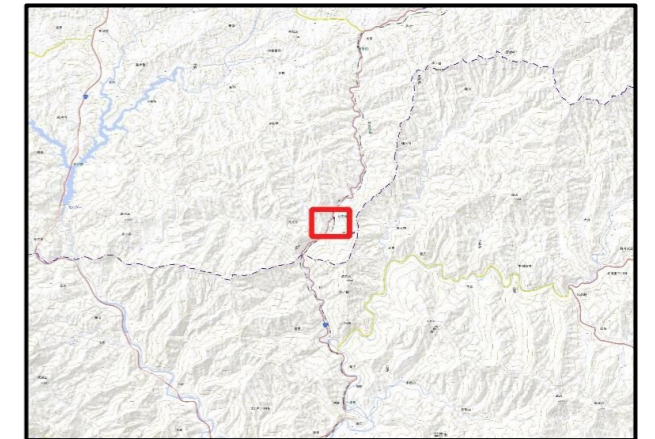

令和4年1月作成

位置図(広域)

項目	記号
土砂災害警戒区域(土石流)	
土砂災害警戒区域(急傾斜)	
土砂災害警戒区域(地すべり)	
土砂災害特別警戒区域	
指定緊急避難場所	
緊急避難	
危険が想定される区域	
主要な避難路	
注意事項	
避難場所の説明	

この地図は、大分県森林資源情報データ(ダウンロード)から作成したものである。(測量法に基づく国土地理院長承認(使用)R2KU3)」

- 黄色でぬりつぶされた範囲(土砂災害警戒区域)は、「土砂災害が発生した場合、住民の生命又は身体に危害が生じるおそれのある区域」です。
- 赤色で囲まれた範囲(土砂災害特別警戒区域)は、「土砂災害が発生した場合、建築物に損壊が生じ、住民の生命又は身体に著しい危害が生じるおそれのある区域」です。
- ・土砂災害警戒区域等にお住まいの方は、大雨のときには警戒避難が必要となりますので、注意してください。
- ・また、土砂災害警戒区域以外の箇所でも土砂災害の発生する可能性がありますので、自分の住んでいる家の周辺の斜面や溪流、避難場所などをよく確認しましょう。

大分県土砂災害危険箇所情報
(インターネット提供システム)
http://sabo.pref.oita.jp/bousai_s/dosya_map/

土砂災害に備えて

大雨の時など避難の際に必要となりますので、家族全員がわかる場所に貼っておきましょう。

日頃からの確認

雨が強くなってきたら

前兆現象を見たら

避難のときは

①土砂災害警戒区域や避難場所等を確認しておきましょう！

④避難情報が出たら、内容を確認して適切な避難行動を取りましょう！ ※右上「避難情報」参照

⑤避難の際はこんなことに気をつけましょう！

- ・溪流から直角方向に避難し、できるだけ溪流から離れましょう。
- ・避難場所へ避難する際は、他の土砂災害危険箇所や浸水想定区域を避けた避難経路を選択しましょう。

危険を感じたら、早めの避難を行ってください！

～雨の強さと災害の発生状況～

1時間雨量	人が受けるイメージ	発生状況
10～20ミリ	ザーザー降る	長く続くときは注意が必要。
20～30ミリ	どしゃ降り	側溝や下水、小さな川があふれ、小規模のがけ崩れが始まる。
30～50ミリ	バケツをひっくり返したように降る	山崩れ、がけ崩れが起きやすくなり、危険地帯では避難の準備が必要。
50～80ミリ	滝のように降る	土石流が起こりやすい。多くの災害が発生する。
80ミリ以上	息苦しくなるような圧迫感がある。恐怖を感じる	雨による大規模な災害の発生するおそれ強く、嚴重な警戒が必要。