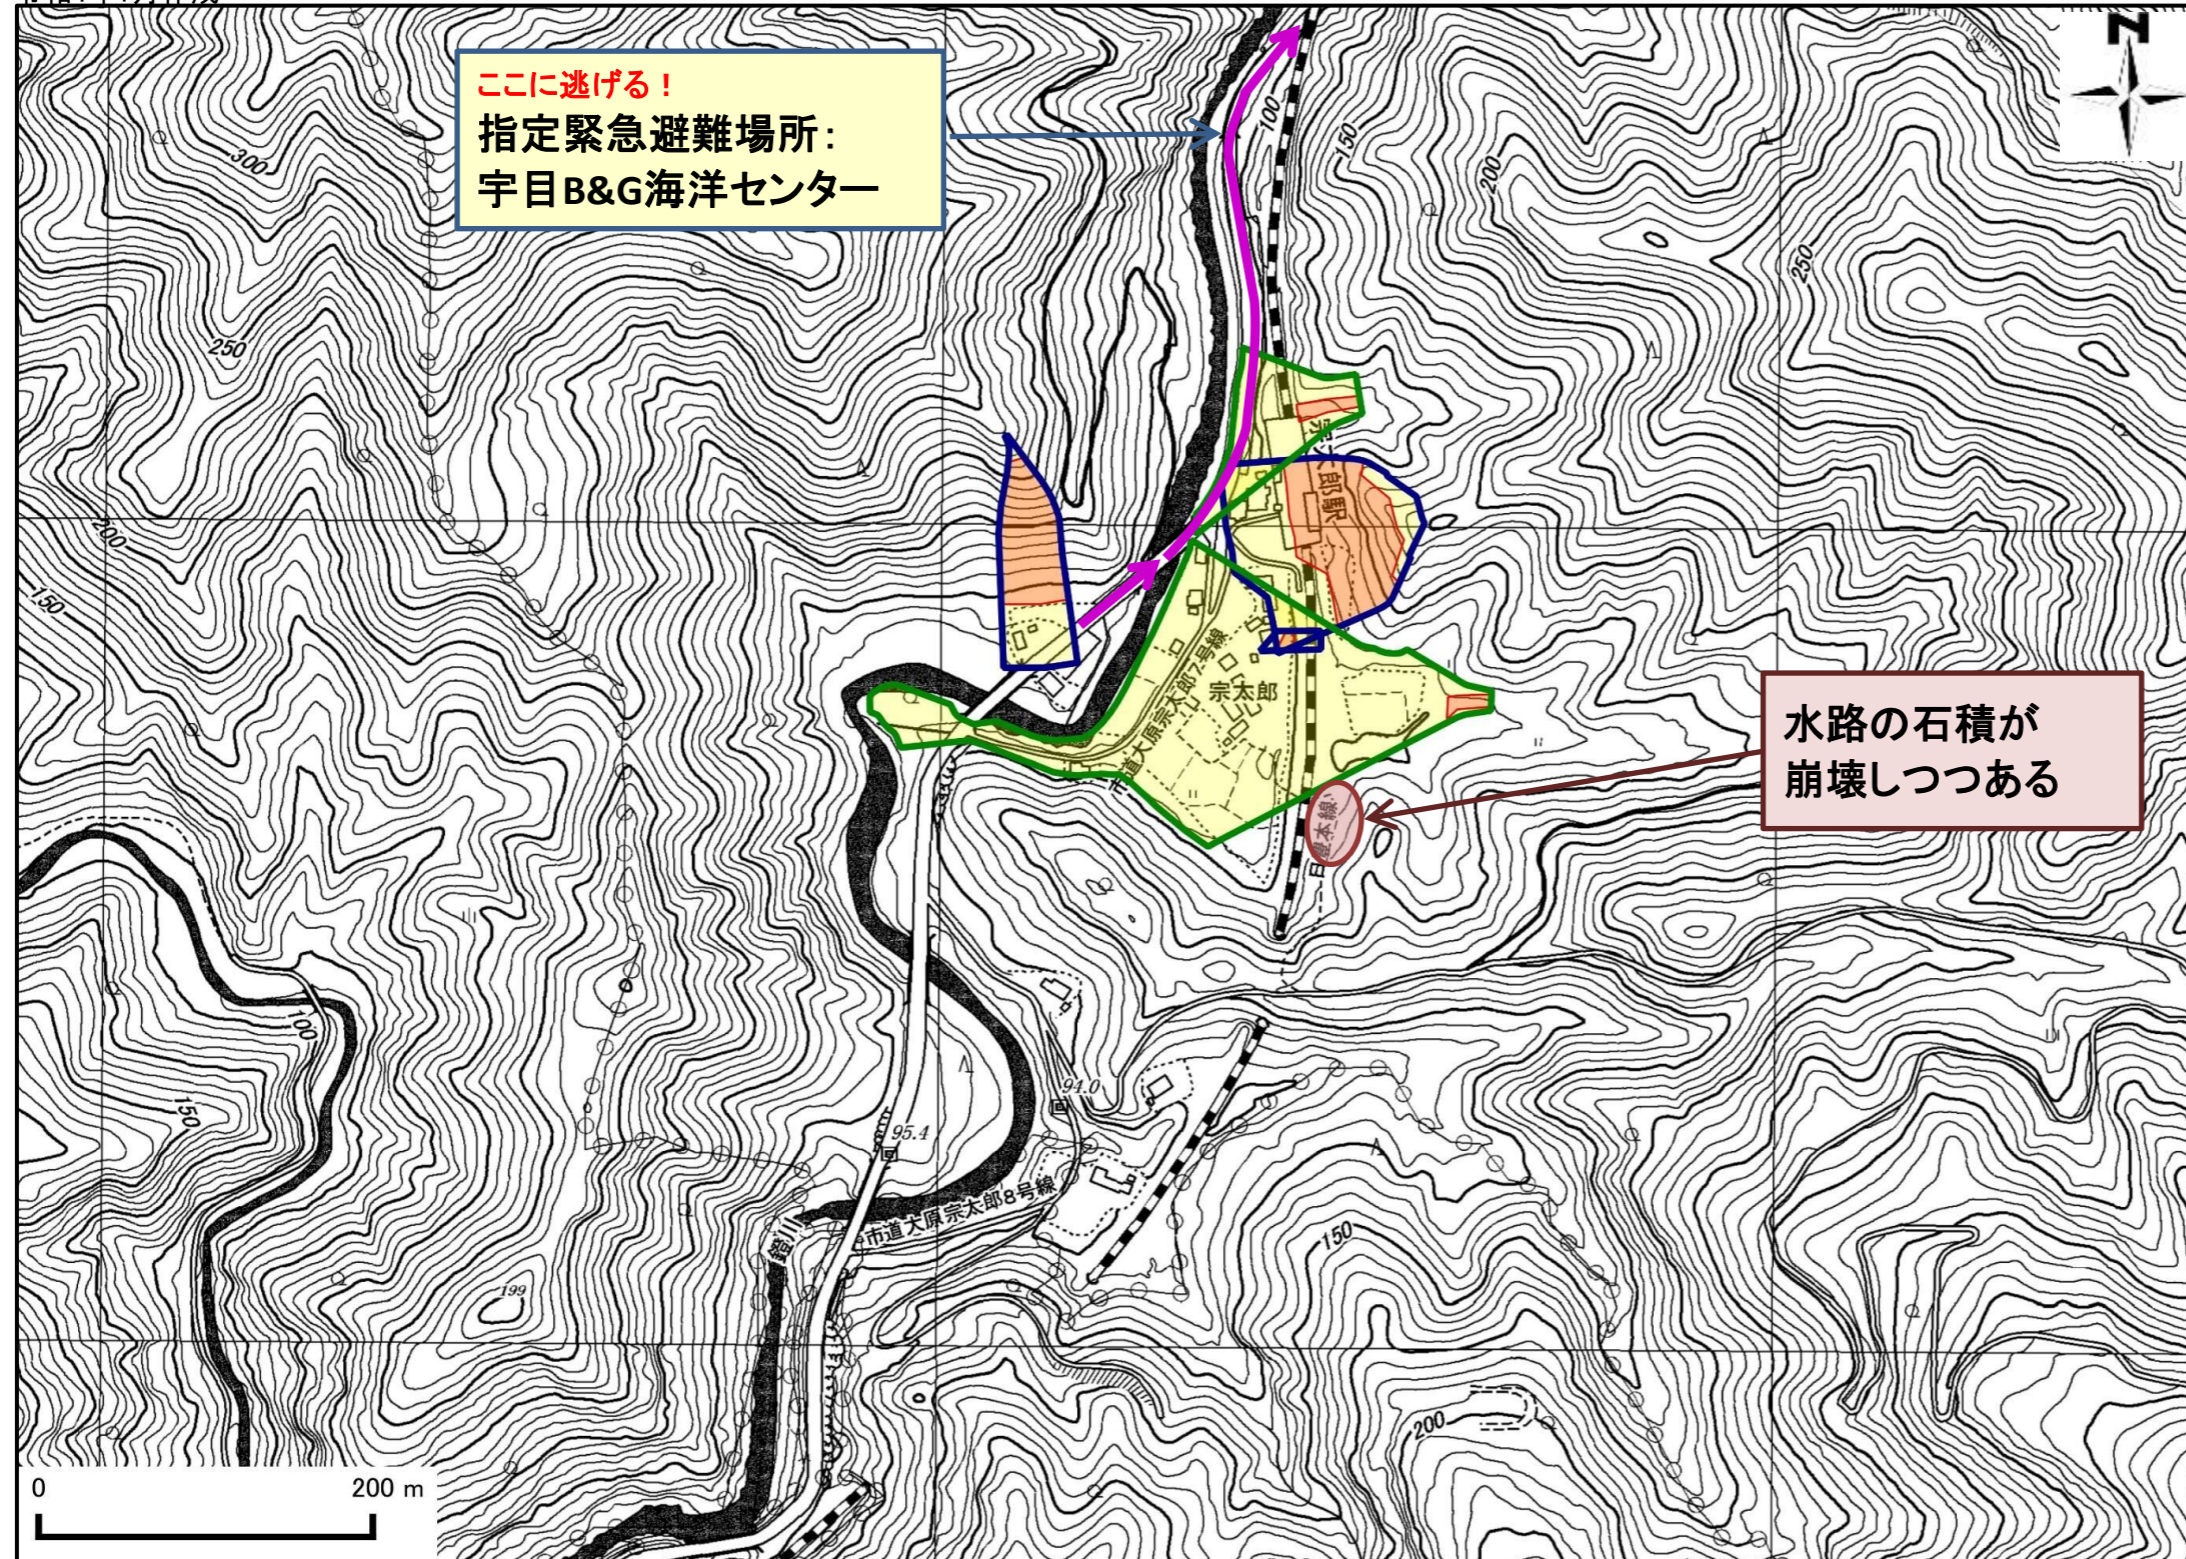

令和4年1月作成

位置図(広域)

項目	記号
土砂災害警戒区域(土石流)	
土砂災害警戒区域(急傾斜)	
土砂災害警戒区域(地すべり)	
土砂災害特別警戒区域	
指定緊急避難場所	
緊急避難	
危険が想定される区域	
主要な避難路	
注意事項	
避難場所の説明	

この地図は、大分県森林資源情報データ(ダウンロード)から作成したものである。(測量法に基づく国土地理院長承認(使用)R2KU3)」

- 黄色でぬりつぶされた範囲(土砂災害警戒区域)は、「土砂災害が発生した場合、住民の生命又は身体に危害が生じるおそれのある区域」です。
- 赤色で囲まれた範囲(土砂災害特別警戒区域)は、「土砂災害が発生した場合、建築物に損壊が生じ、住民の生命又は身体に著しい危害が生じるおそれのある区域」です。
- ・土砂災害警戒区域等にお住まいの方は、大雨のときには警戒避難が必要となりますので、注意してください。
- ・また、土砂災害警戒区域以外の箇所でも土砂災害の発生する可能性がありますので、自分の住んでいる家の周辺の斜面や溪流、避難場所などをよく確認しましょう。

大分県土砂災害危険箇所情報
(インターネット提供システム)
http://sabo.pref.oita.jp/bousai_s/dosya_map/

土砂災害に備えて

大雨の時など避難の際に必要となりますので、家族全員がわかる場所に貼っておきましょう。

日頃からの確認

雨が強くなってきたら

前兆現象を見たら

避難のときは

①土砂災害警戒区域や避難場所等を確認しておきましょう！

②テレビやラジオ、インターネット等で気象情報を確認しましょう。

③直ちに市役所に連絡しましょう！

種類	前兆現象	
土石流		<ul style="list-style-type: none"> ○急に川の流が濁り流木が混ざっている。 ○山鳴りがする。 ○雨が降り続けているのに川の水位が下がる。
がけ崩れ		<ul style="list-style-type: none"> ○がけに割れ目が見える。 ○がけから水がわき出ている。 ○がけから小石がぱらぱらと落ちてくる。

④避難情報が出たら、内容を確認して適切な避難行動を取りましょう！ ※右上「避難情報」参照

⑤避難の際はこんなことに気をつけましょう！

- ・溪流から直角方向に避難し、できるだけ溪流から離れましょう。
- ・避難場所へ避難する際は、他の土砂災害危険箇所や浸水想定区域を避けた避難経路を選択しましょう。

危険を感じたら、早めの避難を行ってください！

～雨の強さと災害の発生状況～

1時間雨量	人が受けるイメージ	発生状況
10～20ミリ	ザーザー降る	長く続くときは注意が必要。
20～30ミリ	どしゃ降り	側溝や下水、小さな川があふれ、小規模のがけ崩れが始まる。
30～50ミリ	バケツをひっくり返したように降る	山崩れ、がけ崩れが起きやすくなり、危険地帯では避難の準備が必要。
50～80ミリ	滝のように降る	土石流が起こりやすい。多くの災害が発生する。
80ミリ以上	息苦しくなるような圧迫感がある。恐怖を感じる	雨による大規模な災害の発生するおそれ強く、嚴重な警戒が必要。