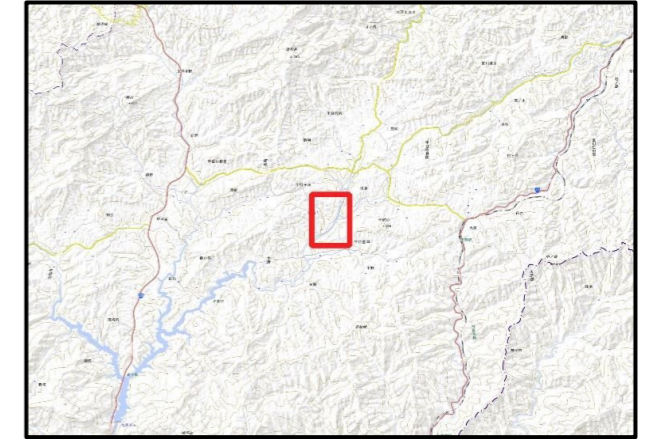

土砂災害ハザードマップ

令和4年1月作成

位置図(広域)

項目	記号
土砂災害警戒区域(土石流)	
土砂災害警戒区域(急傾斜)	
土砂災害警戒区域(地すべり)	
土砂災害特別警戒区域	
指定緊急避難場所	
緊急避難	
危険が想定される区域	
主要な避難路	
注意事項	
避難場所の説明	

この地図は、大分県森林資源情報データ(ダウンロード)から作成したものである。(測量法に基づく国土地理院長承認(使用)R2KUs3)

- 黄色でぬりつぶされた範囲(土砂災害警戒区域)は、「土砂災害が発生した場合、住民の生命又は身体に危害が生じるおそれのある区域」です。
- 赤色で囲まれた範囲(土砂災害特別警戒区域)は、「土砂災害が発生した場合、建築物に損壊が生じ、住民の生命又は身体に著しい危害が生じるおそれのある区域」です。
- ・土砂災害警戒区域等にお住まいの方は、大雨のときには警戒避難が必要となりますので、注意してください。
- ・また、土砂災害警戒区域以外の箇所でも土砂災害の発生する可能性がありますので、自分の住んでいる家の周辺の斜面や溪流、避難場所などをよく確認しましょう。

大分県土砂災害危険箇所情報
(インターネット提供システム)
http://sabo.pref.oita.jp/bousai_s/dosya_map/

土砂災害に備えて

大雨の時など避難の際に必要となりますので、家族全員がわかる場所に貼っておきましょう。

日頃からの確認

雨が強くなってきたら

前兆現象を見たら

避難のときは

①土砂災害警戒区域や避難場所等
を確認しておきましょう！