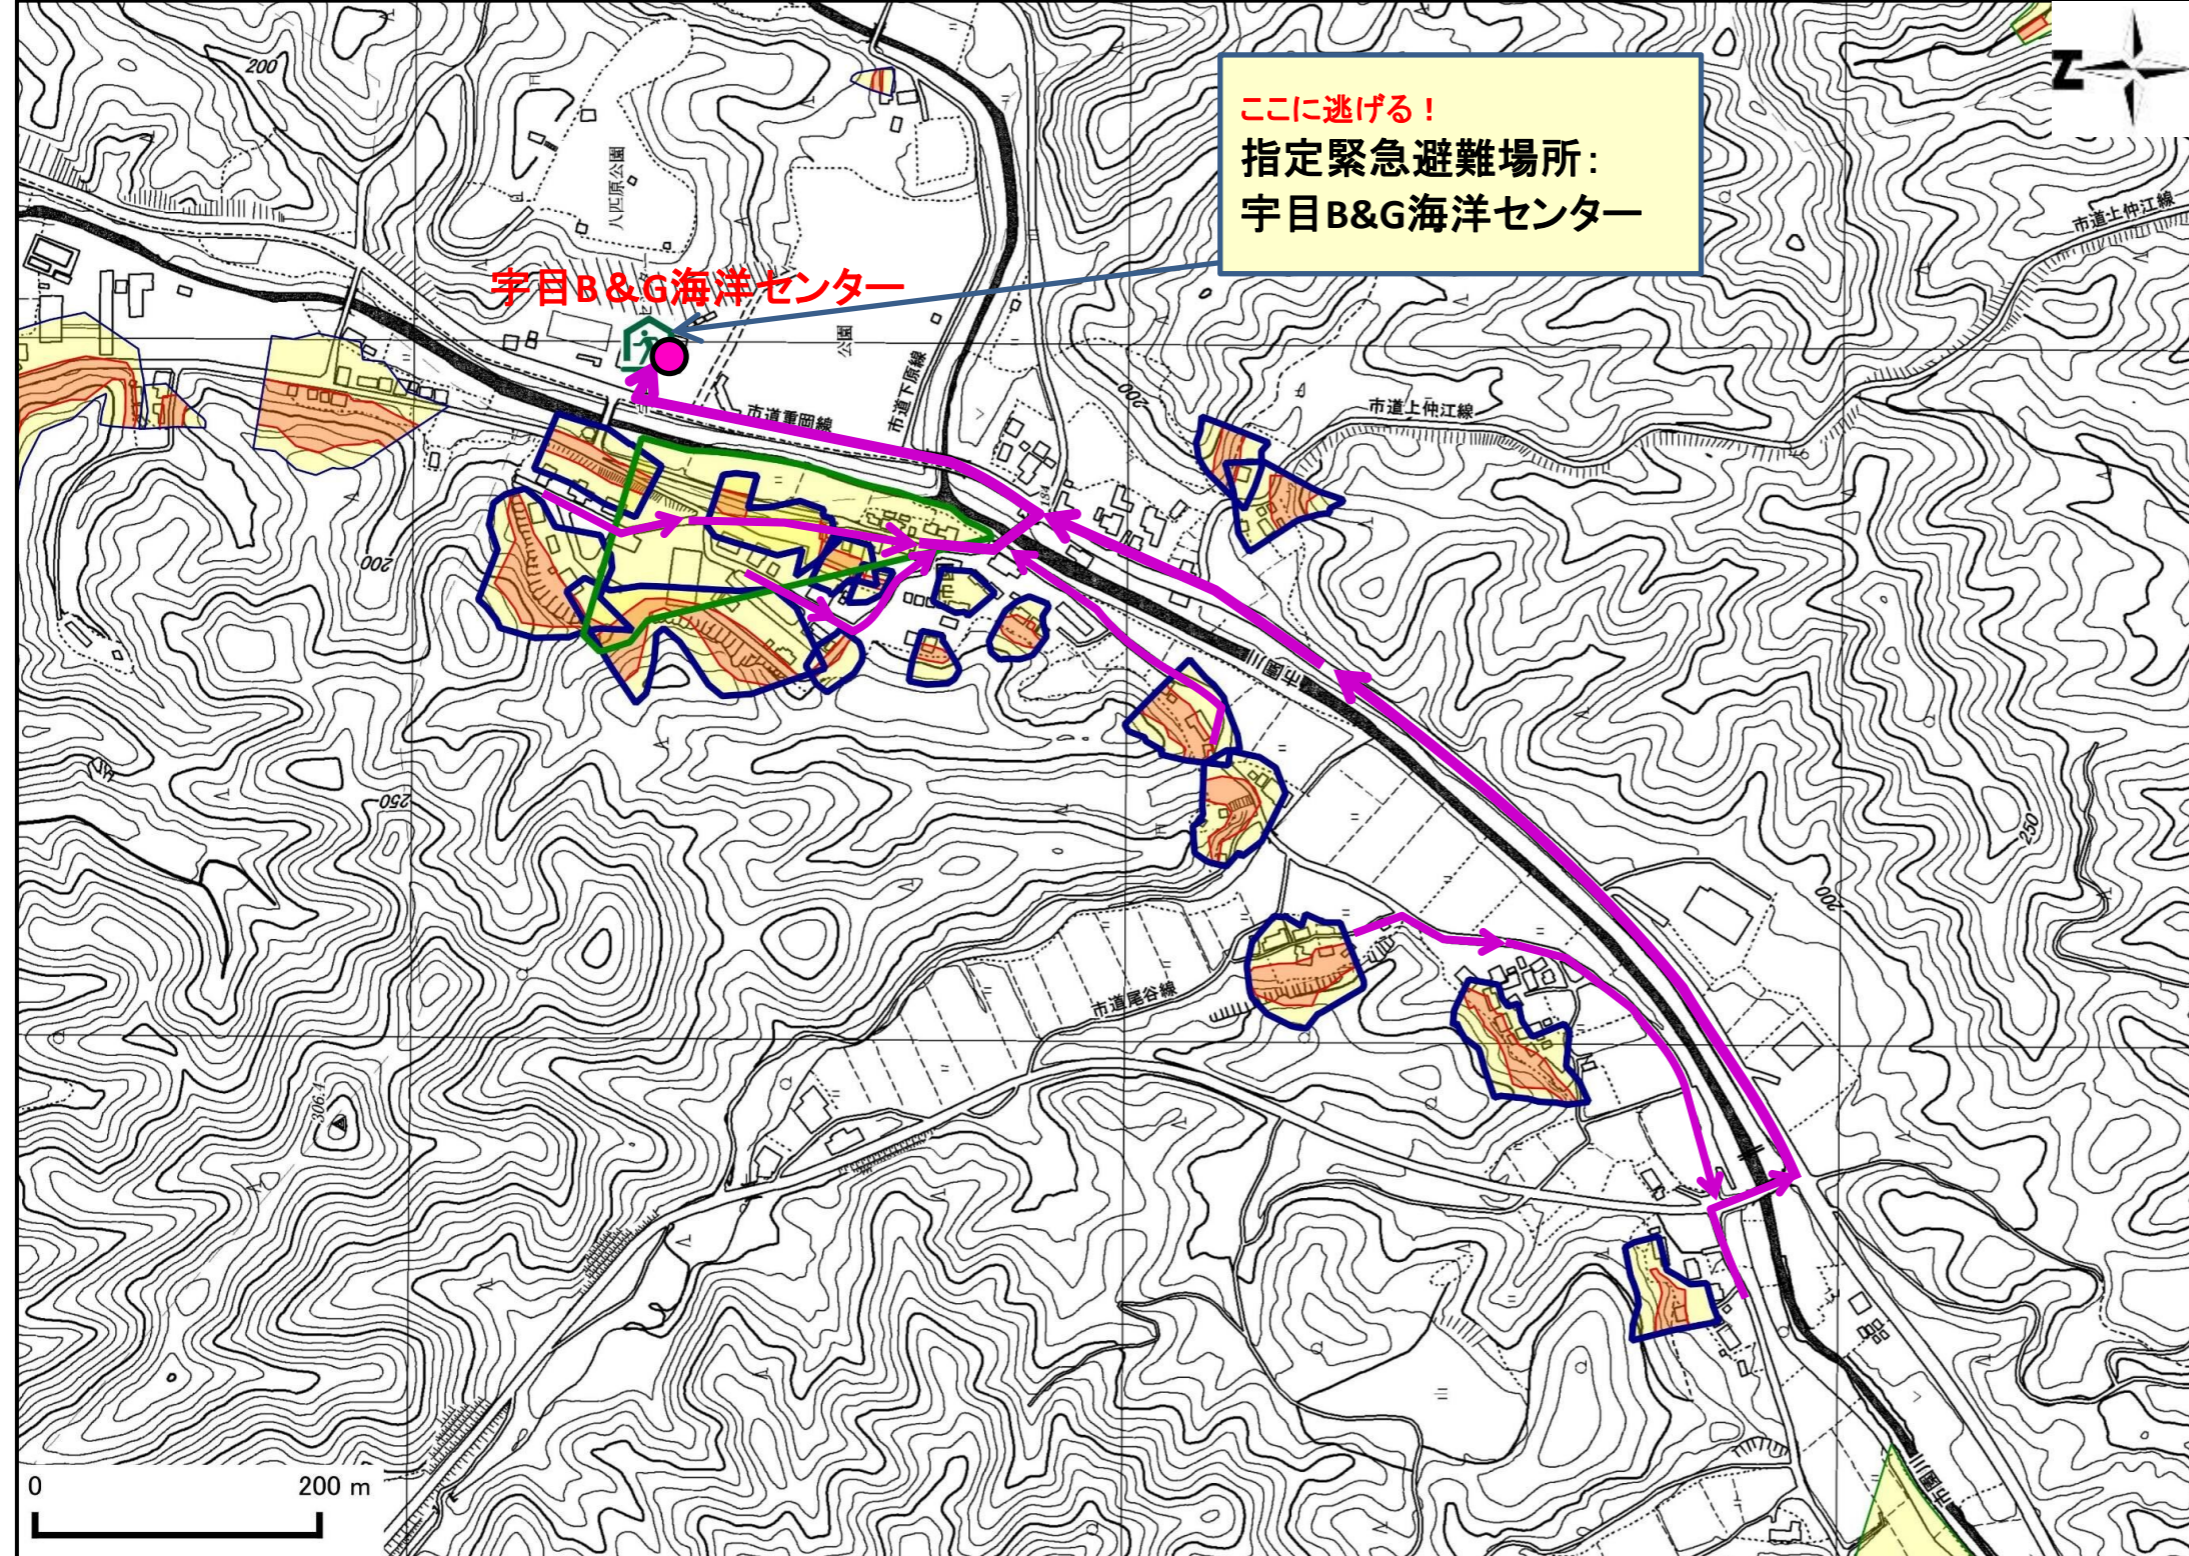

土砂災害ハザードマップ

令和4年1月作成

位置図(広域)

項目	記号
土砂災害警戒区域(土石流)	
土砂災害警戒区域(急傾斜)	
土砂災害警戒区域(地すべり)	
土砂災害特別警戒区域	
指定緊急避難場所	
緊急避難	
危険が想定される区域	
主要な避難路	
注意事項	
避難場所の説明	

この地図は、大分県森林資源情報データ(ダウンロード)から作成したものである。(測量法に基づく国土地理院長承認(使用)R2KUs3)

- 黄色でぬりつぶされた範囲(土砂災害警戒区域)は、「土砂災害が発生した場合、住民の生命又は身体に危害が生じるおそれのある区域」です。
- 赤色で囲まれた範囲(土砂災害特別警戒区域)は、「土砂災害が発生した場合、建築物に損壊が生じ、住民の生命又は身体に著しい危害が生じるおそれのある区域」です。
- ・土砂災害警戒区域等にお住まいの方は、大雨のときには警戒避難が必要となりますので、注意してください。
- ・また、土砂災害警戒区域以外の箇所でも土砂災害の発生する可能性がありますので、自分の住んでいる家の周辺の斜面や溪流、避難場所などをよく確認しましょう。

大分県土砂災害危険箇所情報
(インターネット提供システム)
http://sabo.pref.oita.jp/bousai_s/dosya_map/

土砂災害に備えて

大雨の時など避難の際に必要となりますので、家族全員がわかる場所に貼っておきましょう。

日頃からの確認

雨が強くなってきたら

前兆現象を見たら

避難のときは

①土砂災害警戒区域や避難場所等
を確認しておきましょう！

④避難情報が出たら、内容を確認して適切な
避難行動を取りましょう！ ※右上「避難情報」参照

⑤避難の際はこんなことに気をつけましょう！

- ・溪流から直角方向に避難し、できるだけ溪流から離れましょう。
- ・避難場所へ避難する際は、他の土砂災害危険箇所や浸水想定区域を避けた避難経路を選択しましょう。

危険を感じたら、早めの避難を行ってください！

～雨の強さと災害の発生状況～

1時間雨量	人が受けるイメージ	発生状況
10～20ミリ	ザーザー降る	長く続くときは注意が必要。
20～30ミリ	どしゃ降り	側溝や下水、小さな川があふれ、小規模のがけ崩れが始まる。
30～50ミリ	バケツをひっくり返したように降る	山崩れ、がけ崩れが起きやすくなり、危険地帯では避難の準備が必要。
50～80ミリ	滝のように降る	土石流が起こりやすい。多くの災害が発生する。
80ミリ以上	息苦しくなるような圧迫感がある。恐怖を感じる	雨による大規模な災害の発生するおそれ強く、嚴重な警戒が必要。