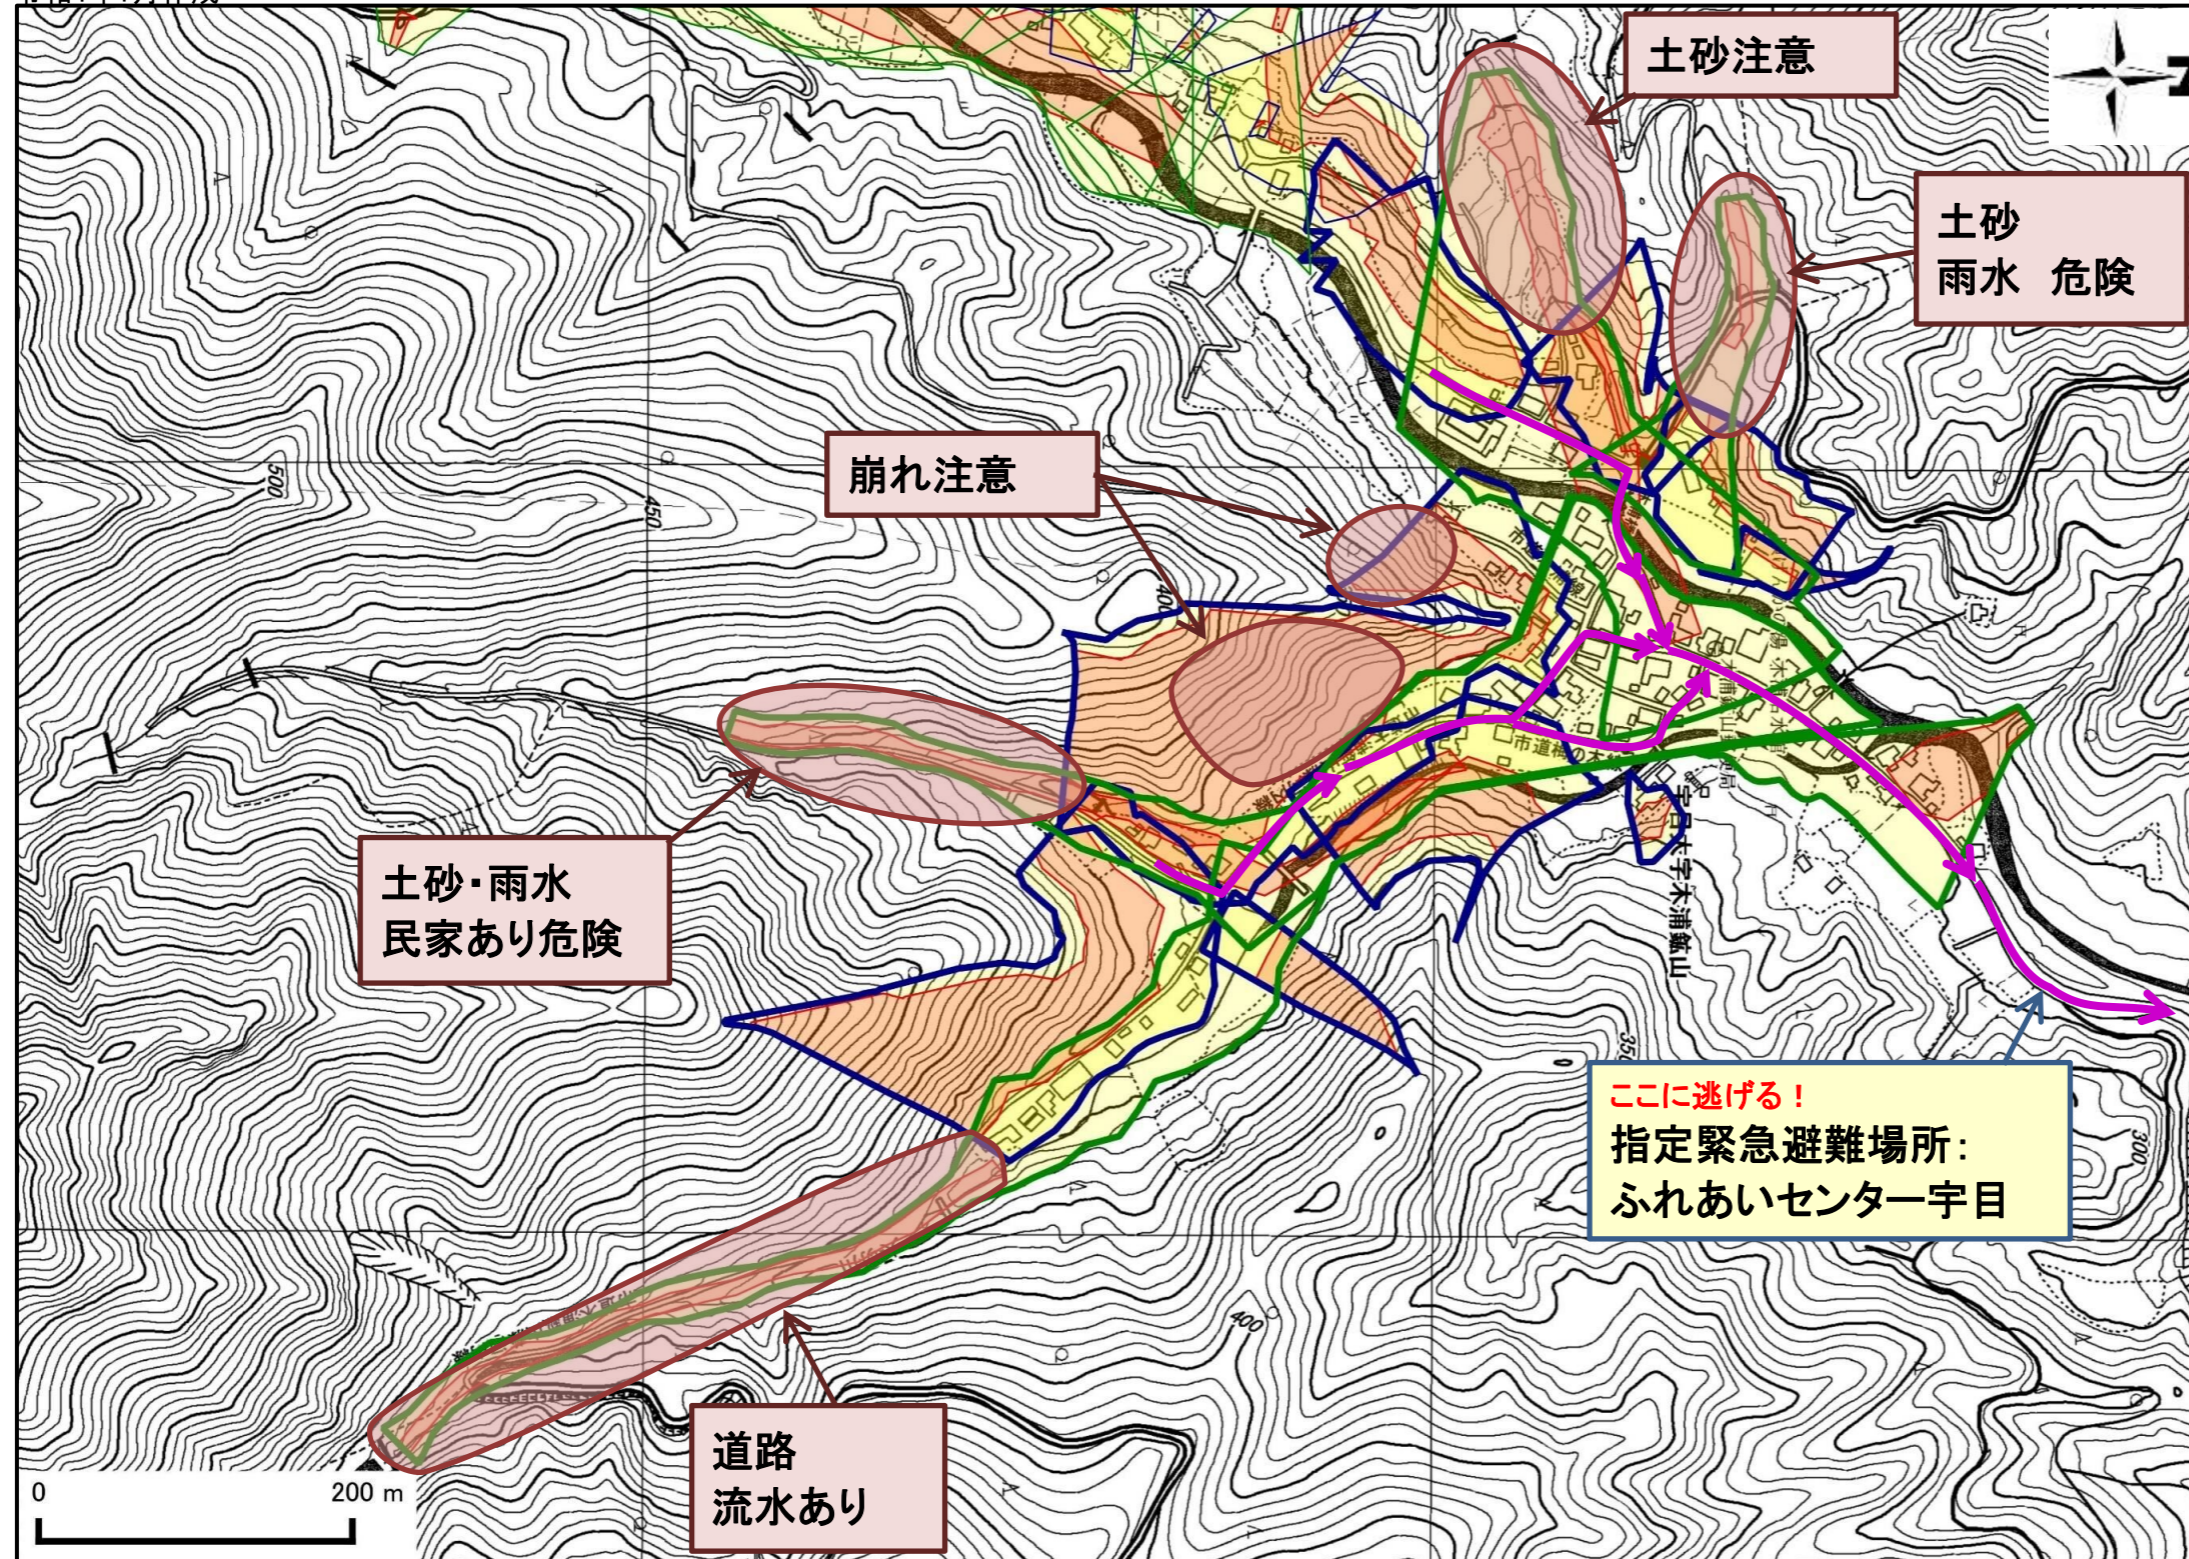

土砂災害ハザードマップ

令和4年1月作成

位置図(広域)

項目	記号
土砂災害警戒区域(土石流)	
土砂災害警戒区域(急傾斜)	
土砂災害警戒区域(地すべり)	
土砂災害特別警戒区域	
指定緊急避難場所	
緊急避難	
危険が想定される区域	
主要な避難路	
注意事項	
避難場所の説明	

この地図は、大分県森林資源情報データ(ダウンロード)から作成したものである。(測量法に基づく国土地理院長承認(使用)R2KUs3)

- 黄色でぬりつぶされた範囲(土砂災害警戒区域)は、「土砂災害が発生した場合、住民の生命又は身体に危害が生じるおそれのある区域」です。
- 赤色で囲まれた範囲(土砂災害特別警戒区域)は、「土砂災害が発生した場合、建築物に損壊が生じ、住民の生命又は身体に著しい危害が生じるおそれのある区域」です。
- ・土砂災害警戒区域等にお住まいの方は、大雨のときには警戒避難が必要となりますので、注意してください。
- ・また、土砂災害警戒区域以外の箇所でも土砂災害の発生する可能性がありますので、自分の住んでいる家の周辺の斜面や溪流、避難場所などをよく確認しましょう。

②テレビやラジオ、インターネット等で気象情報を確認しましょう。

③直ちに市役所に連絡しましょう！

種類	前兆現象	
土石流		<ul style="list-style-type: none"> ○急に川の流が濁り流木が混ざっている。 ○山鳴りがする。 ○雨が降り続けているのに川の水位が下がる。
がけ崩れ		<ul style="list-style-type: none"> ○がけに割れ目が見える。 ○がけから水がわき出ている。 ○がけから小石がぱらぱらと落ちてくる。

④避難情報が出たら、内容を確認して適切な避難行動を取りましょう！ ※右上「避難情報」参照

⑤避難の際はこんなことに気をつけましょう！

- ・溪流から直角方向に避難し、できるだけ溪流から離れましょう。
- ・避難場所へ避難する際は、他の土砂災害危険箇所や浸水想定区域を避けた避難経路を選択しましょう。

危険を感じたら、早めの避難を行ってください！

～雨の強さと災害の発生状況～

1時間雨量	人が受けるイメージ	発生状況
10～20ミリ	ザーザー降る	長く続くときは注意が必要。
20～30ミリ	どしゃ降り	側溝や下水、小さな川があふれ、小規模のがけ崩れが始まる。
30～50ミリ	バケツをひっくり返したように降る	山崩れ、がけ崩れが起きやすくなり、危険地帯では避難の準備が必要。
50～80ミリ	滝のように降る	土石流が起こりやすい。多くの災害が発生する。
80ミリ以上	息苦しくなるような圧迫感がある。恐怖を感じる	雨による大規模な災害の発生するおそれ強く、嚴重な警戒が必要。