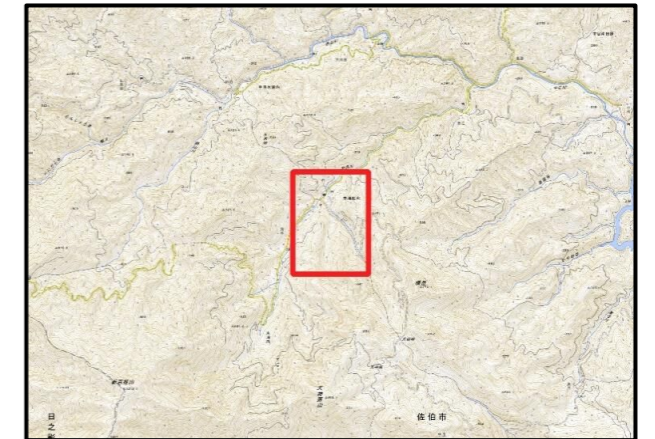

土砂災害ハザードマップ

令和4年1月作成

位置図(広域)

項目	記号
土砂災害警戒区域(土石流)	
土砂災害警戒区域(急傾斜)	
土砂災害警戒区域(地すべり)	
土砂災害特別警戒区域	
指定緊急避難場所	
緊急避難	
危険が想定される区域	
主要な避難路	
注意事項	
避難場所の説明	

この地図は、大分県森林資源情報データ(ダウンロード)から作成したものである。(測量法に基づく国土地理院長承認(使用)R2KUs3)

- 黄色でぬりつぶされた範囲(土砂災害警戒区域)は、「土砂災害が発生した場合、住民の生命又は身体に危害が生じるおそれのある区域」です。
- 赤色で囲まれた範囲(土砂災害特別警戒区域)は、「土砂災害が発生した場合、建築物に損壊が生じ、住民の生命又は身体に著しい危害が生じるおそれのある区域」です。
- ・土砂災害警戒区域等にお住まいの方は、大雨のときには警戒避難が必要となりますので、注意してください。
- ・また、土砂災害警戒区域以外の箇所でも土砂災害の発生する可能性がありますので、自分の住んでいる家の周辺の斜面や溪流、避難場所などをよく確認しましょう。

大分県土砂災害危険箇所情報
(インターネット提供システム)
http://sabo.pref.oita.jp/bousai_s/dosya_map/

土砂災害に備えて

大雨の時など避難の際に必要となりますので、家族全員がわかる場所に貼っておきましょう。

日頃からの確認

雨が強くなってきたら

前兆現象を見たら

避難のときは

①土砂災害警戒区域や避難場所等を確認しておきましょう！

④避難情報が出たら、内容を確認して適切な避難行動を取りましょう！ ※右上「避難情報」参照

⑤避難の際はこんなことに気をつけましょう！

- ・溪流から直角方向に避難し、できるだけ溪流から離れましょう。
- ・避難場所へ避難する際は、他の土砂災害危険箇所や浸水想定区域を避けた避難経路を選択しましょう。

危険を感じたら、早めの避難を行ってください！

～雨の強さと災害の発生状況～

1時間雨量	人が受けるイメージ	発生状況
10～20ミリ	ザーザー降る	長く続くときは注意が必要。
20～30ミリ	どしゃ降り	側溝や下水、小さな川があふれ、小規模のがけ崩れが始まる。
30～50ミリ	バケツをひっくり返したように降る	山崩れ、がけ崩れが起きやすくなり、危険地帯では避難の準備が必要。
50～80ミリ	滝のように降る	土石流が起こりやすい。多くの災害が発生する。
80ミリ以上	息苦しくなるような圧迫感がある。恐怖を感じる	雨による大規模な災害の発生するおそれ強く、嚴重な警戒が必要。