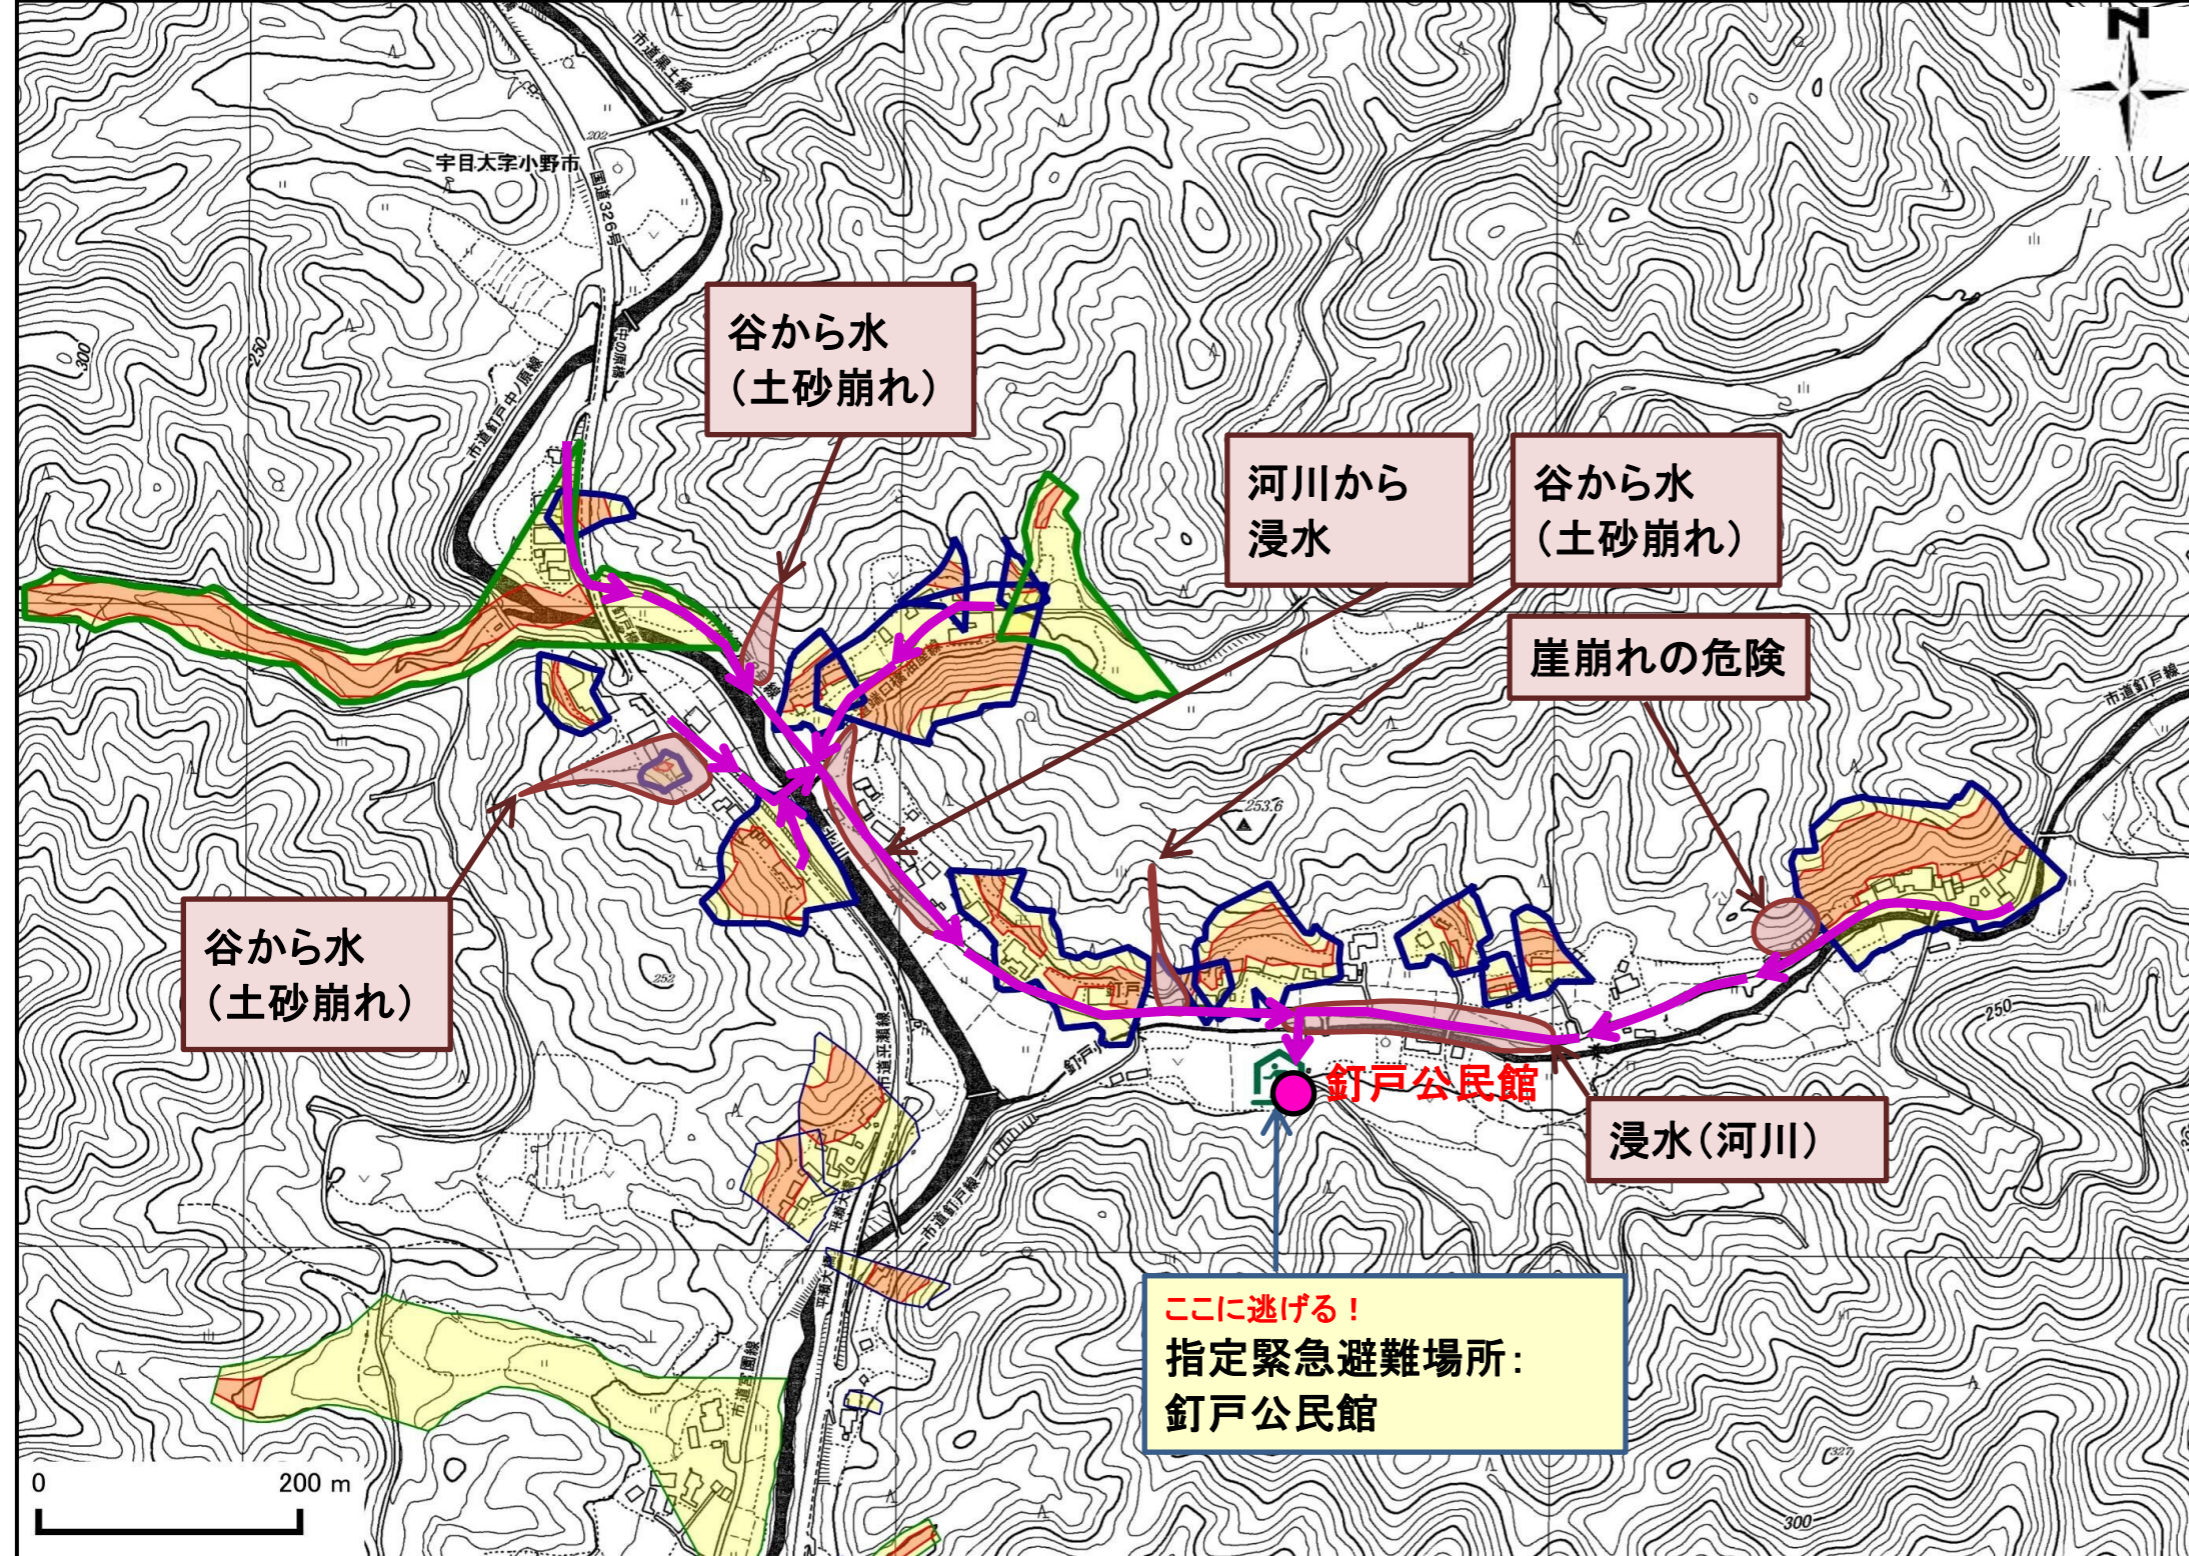

令和4年1月作成

位置図(広域)

項目	記号
土砂災害警戒区域(土石流)	
土砂災害警戒区域(急傾斜)	
土砂災害警戒区域(地すべり)	
土砂災害特別警戒区域	
指定緊急避難場所	
緊急避難	
危険が想定される区域	
主要な避難路	
注意事項	
避難場所の説明	

この地図は、大分県森林資源情報データ(ダウンロード)から作成したものである。(測量法に基づく国土地理院長承認(使用)R2KU3)」

- 黄色でぬりつぶされた範囲(土砂災害警戒区域)は、「土砂災害が発生した場合、住民の生命又は身体に危害が生じるおそれのある区域」です。
- 赤色で囲まれた範囲(土砂災害特別警戒区域)は、「土砂災害が発生した場合、建築物に損壊が生じ、住民の生命又は身体に著しい危害が生じるおそれのある区域」です。
- ・土砂災害警戒区域等にお住まいの方は、大雨のときには警戒避難が必要となりますので、注意してください。
- ・また、土砂災害警戒区域以外の箇所でも土砂災害の発生する可能性がありますので、自分の住んでいる家の周辺の斜面や溪流、避難場所などをよく確認しましょう。

大分県土砂災害危険箇所情報
(インターネット提供システム)
http://sabo.pref.oita.jp/bousai_s/dosya_map/

土砂災害に備えて

大雨の時など避難の際に必要となりますので、家族全員がわかる場所に貼っておきましょう。

日頃からの確認

雨が強くなってきたら

前兆現象を見たら

避難のときは

①土砂災害警戒区域や避難場所等を確認しておきましょう！

②テレビやラジオ、インターネット等で気象情報を確認しましょう。

③直ちに市役所に連絡しましょう！

種類	前兆現象	
土石流		<ul style="list-style-type: none"> ○急に川の流れが濁り流木が混ざっている。 ○山鳴りがする。 ○雨が降り続けているのに川の水位が下がる。
がけ崩れ		<ul style="list-style-type: none"> ○がけに割れ目が見える。 ○がけから水がわき出ている。 ○がけから小石がぱらぱらと落ちてくる。

④避難情報が出たら、内容を確認して適切な避難行動を取りましょう！ ※右上「避難情報」参照

⑤避難の際はこんなことに気をつけましょう！

- ・溪流から直角方向に避難し、できるだけ溪流から離れましょう。
- ・避難場所へ避難する際は、他の土砂災害危険箇所や浸水想定区域を避けた避難経路を選択しましょう。

危険を感じたら、早めの避難を行ってください！

～雨の強さと災害の発生状況～

1時間雨量	人が受けるイメージ	発生状況
10～20ミリ	ザーザー降る	長く続くときは注意が必要。
20～30ミリ	どしゃ降り	側溝や下水、小さな川があふれ、小規模のがけ崩れが始まる。
30～50ミリ	バケツをひっくり返したように降る	山崩れ、がけ崩れが起きやすくなり、危険地帯では避難の準備が必要。
50～80ミリ	滝のように降る	土石流が起こりやすい。多くの災害が発生する。
80ミリ以上	息苦しくなるような圧迫感がある。恐怖を感じる	雨による大規模な災害の発生するおそれ強く、嚴重な警戒が必要。