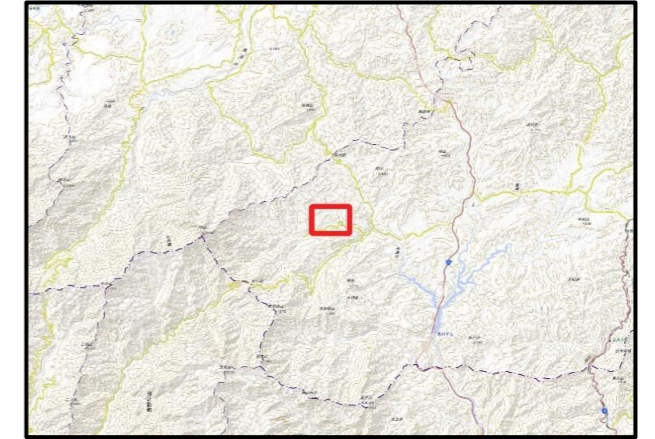

土砂災害ハザードマップ

令和4年1月作成

位置図(広域)

項目	記号
土砂災害警戒区域(土石流)	
土砂災害警戒区域(急傾斜)	
土砂災害警戒区域(地すべり)	
土砂災害特別警戒区域	
指定緊急避難場所	
緊急避難	
危険が想定される区域	
主要な避難路	
注意事項	
避難場所の説明	

この地図は、大分県森林資源情報データ(ダウンロード)から作成したものである。(測量法に基づく国土地理院長承認(使用)R2KUs3)

- 黄色でぬりつぶされた範囲(土砂災害警戒区域)は、「土砂災害が発生した場合、住民の生命又は身体に危害が生じるおそれのある区域」です。
- 赤色で囲まれた範囲(土砂災害特別警戒区域)は、「土砂災害が発生した場合、建築物に損壊が生じ、住民の生命又は身体に著しい危害が生じるおそれのある区域」です。
- ・土砂災害警戒区域等にお住まいの方は、大雨のときには警戒避難が必要となりますので、注意してください。
- ・また、土砂災害警戒区域以外の箇所でも土砂災害の発生する可能性がありますので、自分の住んでいる家の周辺の斜面や溪流、避難場所などをよく確認しましょう。