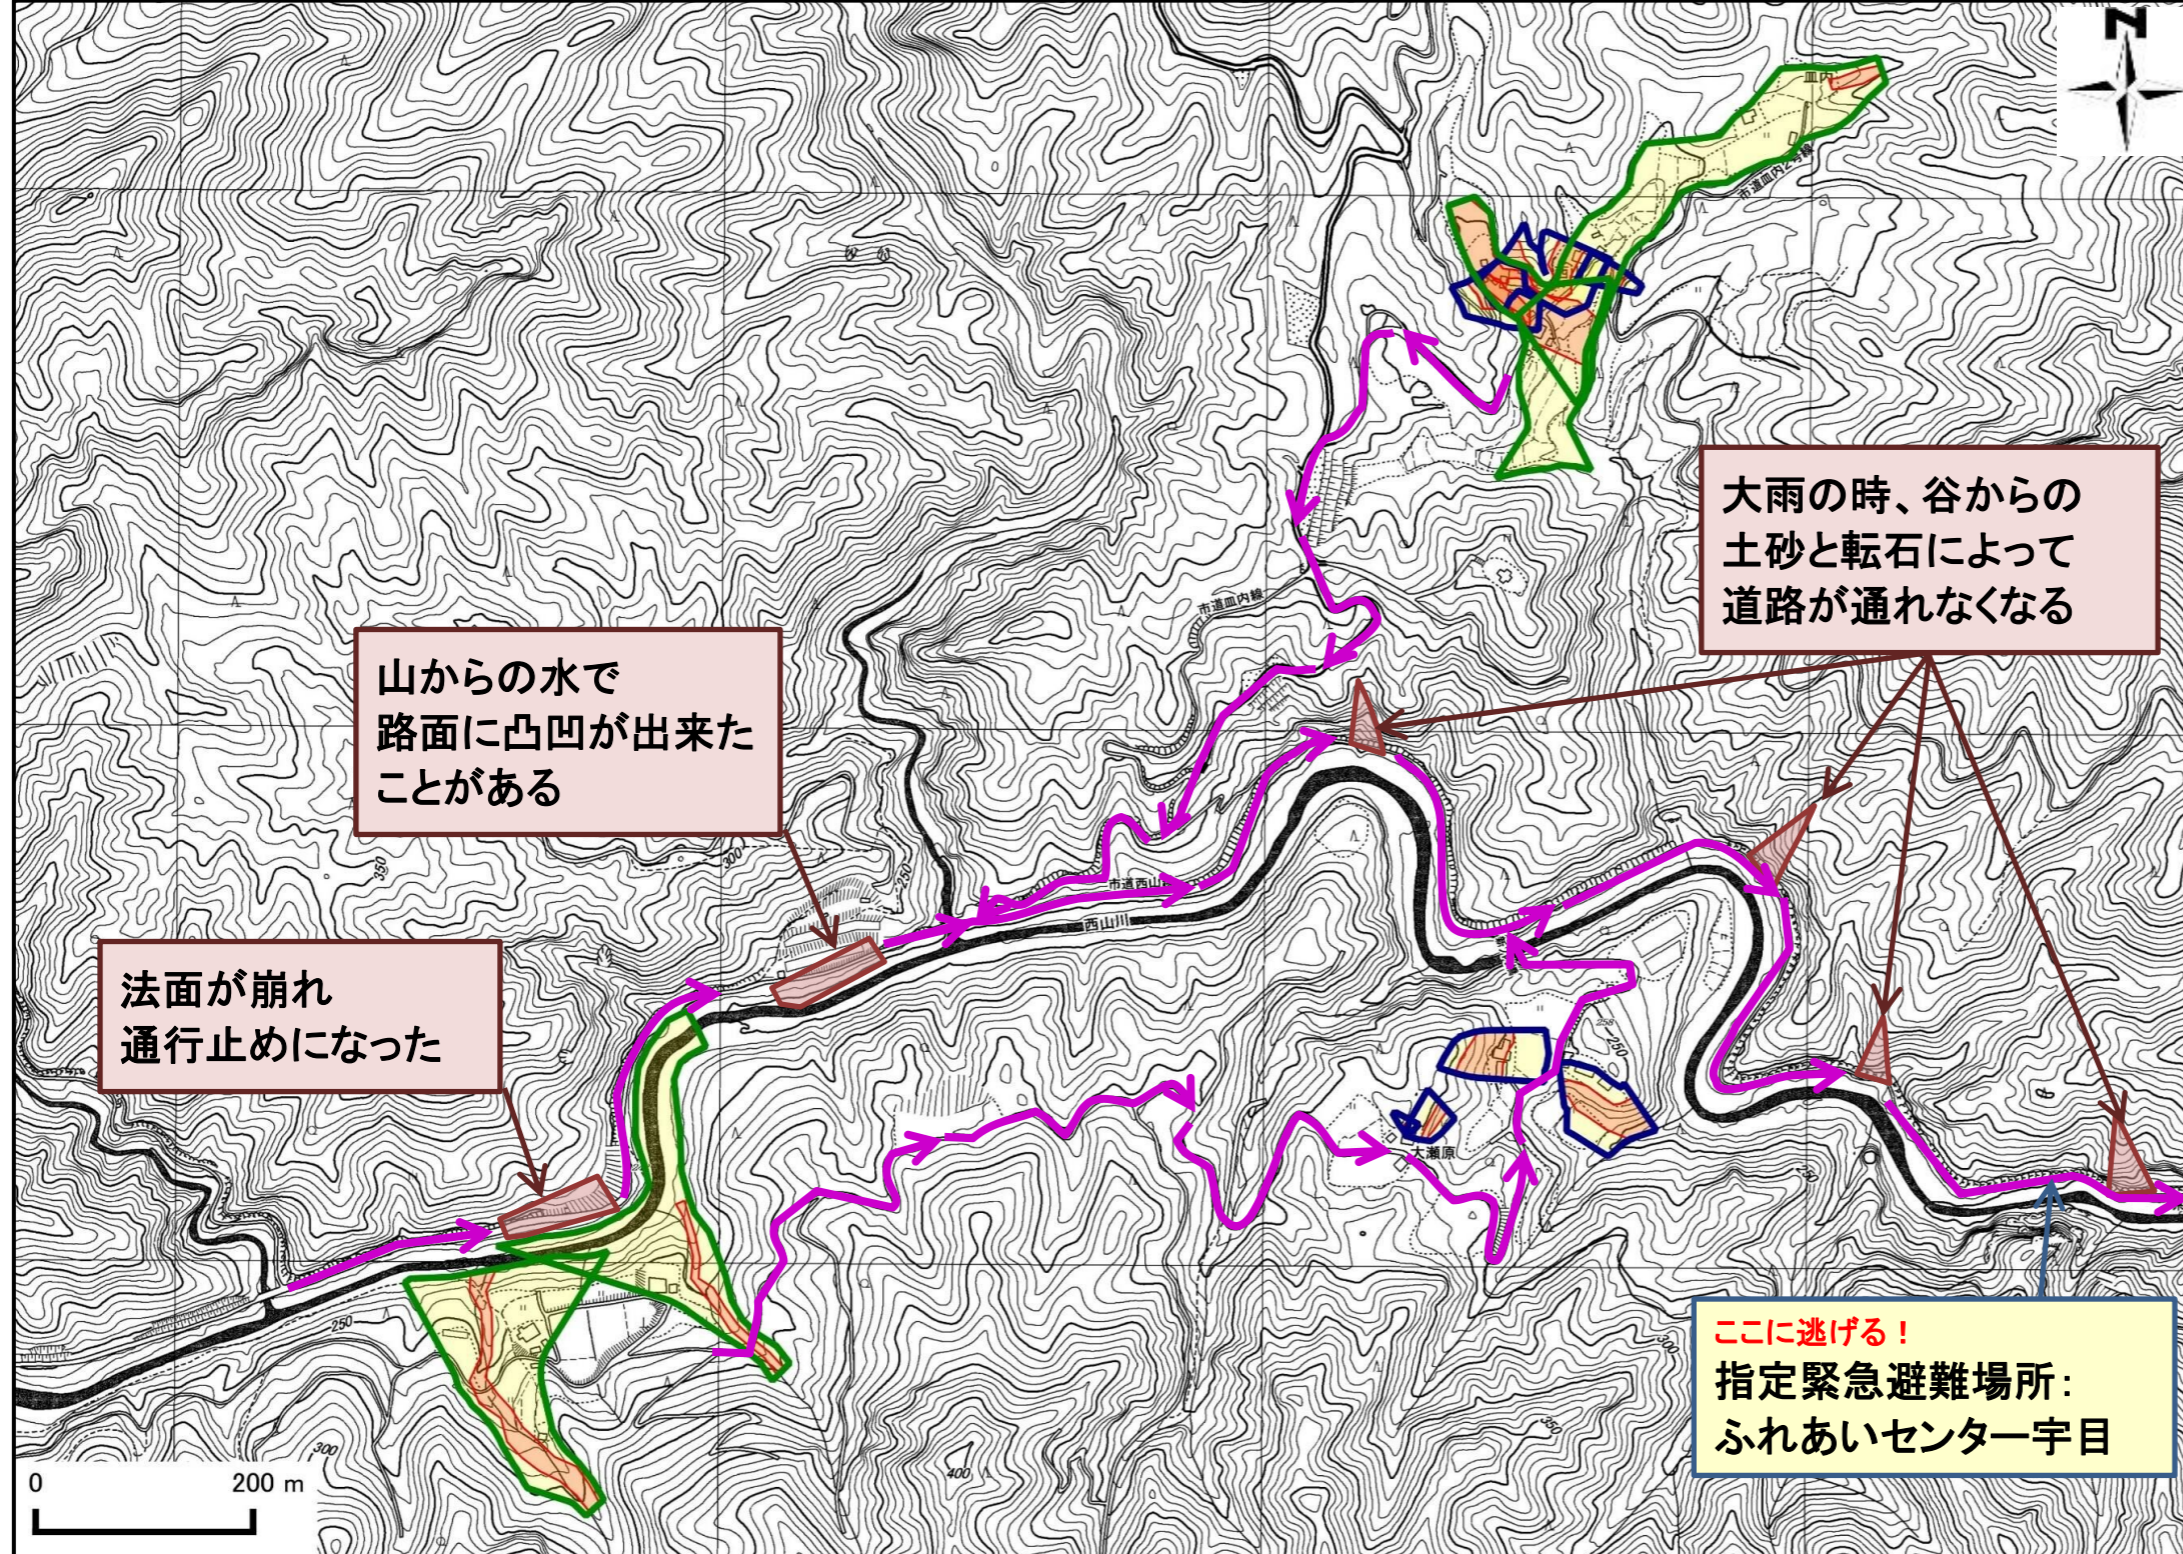

土砂災害ハザードマップ

令和4年1月作成

位置図(広域)

項目	記号
土砂災害警戒区域(土石流)	
土砂災害警戒区域(急傾斜)	
土砂災害警戒区域(地すべり)	
土砂災害特別警戒区域	
指定緊急避難場所	
緊急避難	
危険が想定される区域	
主要な避難路	
注意事項	
避難場所の説明	

この地図は、大分県森林資源情報データ(ダウンロード)から作成したものである。(測量法に基づく国土地理院長承認(使用)R2KUs3)

- 黄色でぬりつぶされた範囲(土砂災害警戒区域)は、「土砂災害が発生した場合、住民の生命又は身体に危害が生じるおそれのある区域」です。
- 赤色で囲まれた範囲(土砂災害特別警戒区域)は、「土砂災害が発生した場合、建築物に損壊が生じ、住民の生命又は身体に著しい危害が生じるおそれのある区域」です。
- ・土砂災害警戒区域等にお住まいの方は、大雨のときには警戒避難が必要となりますので、注意してください。
- ・また、土砂災害警戒区域以外の箇所でも土砂災害の発生する可能性がありますので、自分の住んでいる家の周辺の斜面や溪流、避難場所などをよく確認しましょう。

大分県土砂災害危険箇所情報
(インターネット提供システム)
http://sabo.pref.oita.jp/bousai_s/dosya_map/

土砂災害に備えて

大雨の時など避難の際に必要となりますので、家族全員がわかる場所に貼っておきましょう。

日頃からの確認

雨が強くなってきたら

前兆現象を見たら

避難のときは

①土砂災害警戒区域や避難場所等
を確認しておきましょう！

④避難情報が出たら、内容を確認して適切な
避難行動を取りましょう！ ※右上「避難情報」参照

⑤避難の際はこんなことに気をつけましょう！

- ・溪流から直角方向に避難し、できるだけ溪流から離れましょう。
- ・避難場所へ避難する際は、他の土砂災害危険箇所や浸水想定区域を避けた避難経路を選択しましょう。

危険を感じたら、早めの避難を行ってください！

～雨の強さと災害の発生状況～

1時間雨量	人が受けるイメージ	発生状況
10～20ミリ	ザーザー降る	長く続くときは注意が必要。
20～30ミリ	どしゃ降り	側溝や下水、小さな川があふれ、小規模のがけ崩れが始まる。
30～50ミリ	バケツをひっくり返したように降る	山崩れ、がけ崩れが起きやすくなり、危険地帯では避難の準備が必要。
50～80ミリ	滝のように降る	土石流が起こりやすい。多くの災害が発生する。
80ミリ以上	息苦しくなるような圧迫感がある。恐怖を感じる	雨による大規模な災害の発生するおそれが強く、嚴重な警戒が必要。