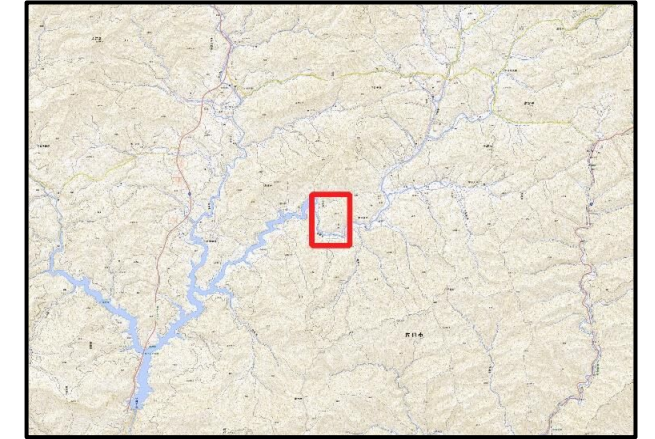

# 土砂災害ハザードマップ

令和4年1月作成

位置図(広域)

項目	記号
土砂災害警戒区域(土石流)	
土砂災害警戒区域(急傾斜)	
土砂災害警戒区域(地すべり)	
土砂災害特別警戒区域	
指定緊急避難場所	
緊急避難	
危険が想定される区域	
主要な避難路	
注意事項	
避難場所の説明	

この地図は、大分県森林資源情報データ(ダウンロード)から作成したものである。(測量法に基づく国土地理院長承認(使用)R2KU3)」

- 黄色でぬりつぶされた範囲(土砂災害警戒区域)は、「土砂災害が発生した場合、住民の生命又は身体に危害が生じるおそれのある区域」です。
- 赤色で囲まれた範囲(土砂災害特別警戒区域)は、「土砂災害が発生した場合、建築物に損壊が生じ、住民の生命又は身体に著しい危害が生じるおそれのある区域」です。
- ・土砂災害警戒区域等にお住まいの方は、大雨のときには警戒避難が必要となりますので、注意してください。
- ・また、土砂災害警戒区域以外の箇所でも土砂災害の発生する可能性がありますので、自分の住んでいる家の周辺の斜面や溪流、避難場所などをよく確認しましょう。

- ・溪流から直角方向に避難し、できるだけ溪流から離れましょう。
- ・避難場所へ避難する際は、他の土砂災害危険箇所や浸水想定区域を避けた避難経路を選択しましょう。

危険を感じたら、早めの避難を行ってください！

～雨の強さと災害の発生状況～

1時間雨量	人が受けるイメージ	発生状況
10～20ミリ	ザーザー降る	長く続くときは注意が必要。
20～30ミリ	どしゃ降り	側溝や下水、小さな川があふれ、小規模のがけ崩れが始まる。
30～50ミリ	バケツをひっくり返したように降る	山崩れ、がけ崩れが起きやすくなり、危険地帯では避難の準備が必要。
50～80ミリ	滝のように降る	土石流が起こりやすい。多くの災害が発生する。
80ミリ以上	息苦しくなるような圧迫感がある。恐怖を感じる	雨による大規模な災害の発生するおそれ強く、嚴重な警戒が必要。