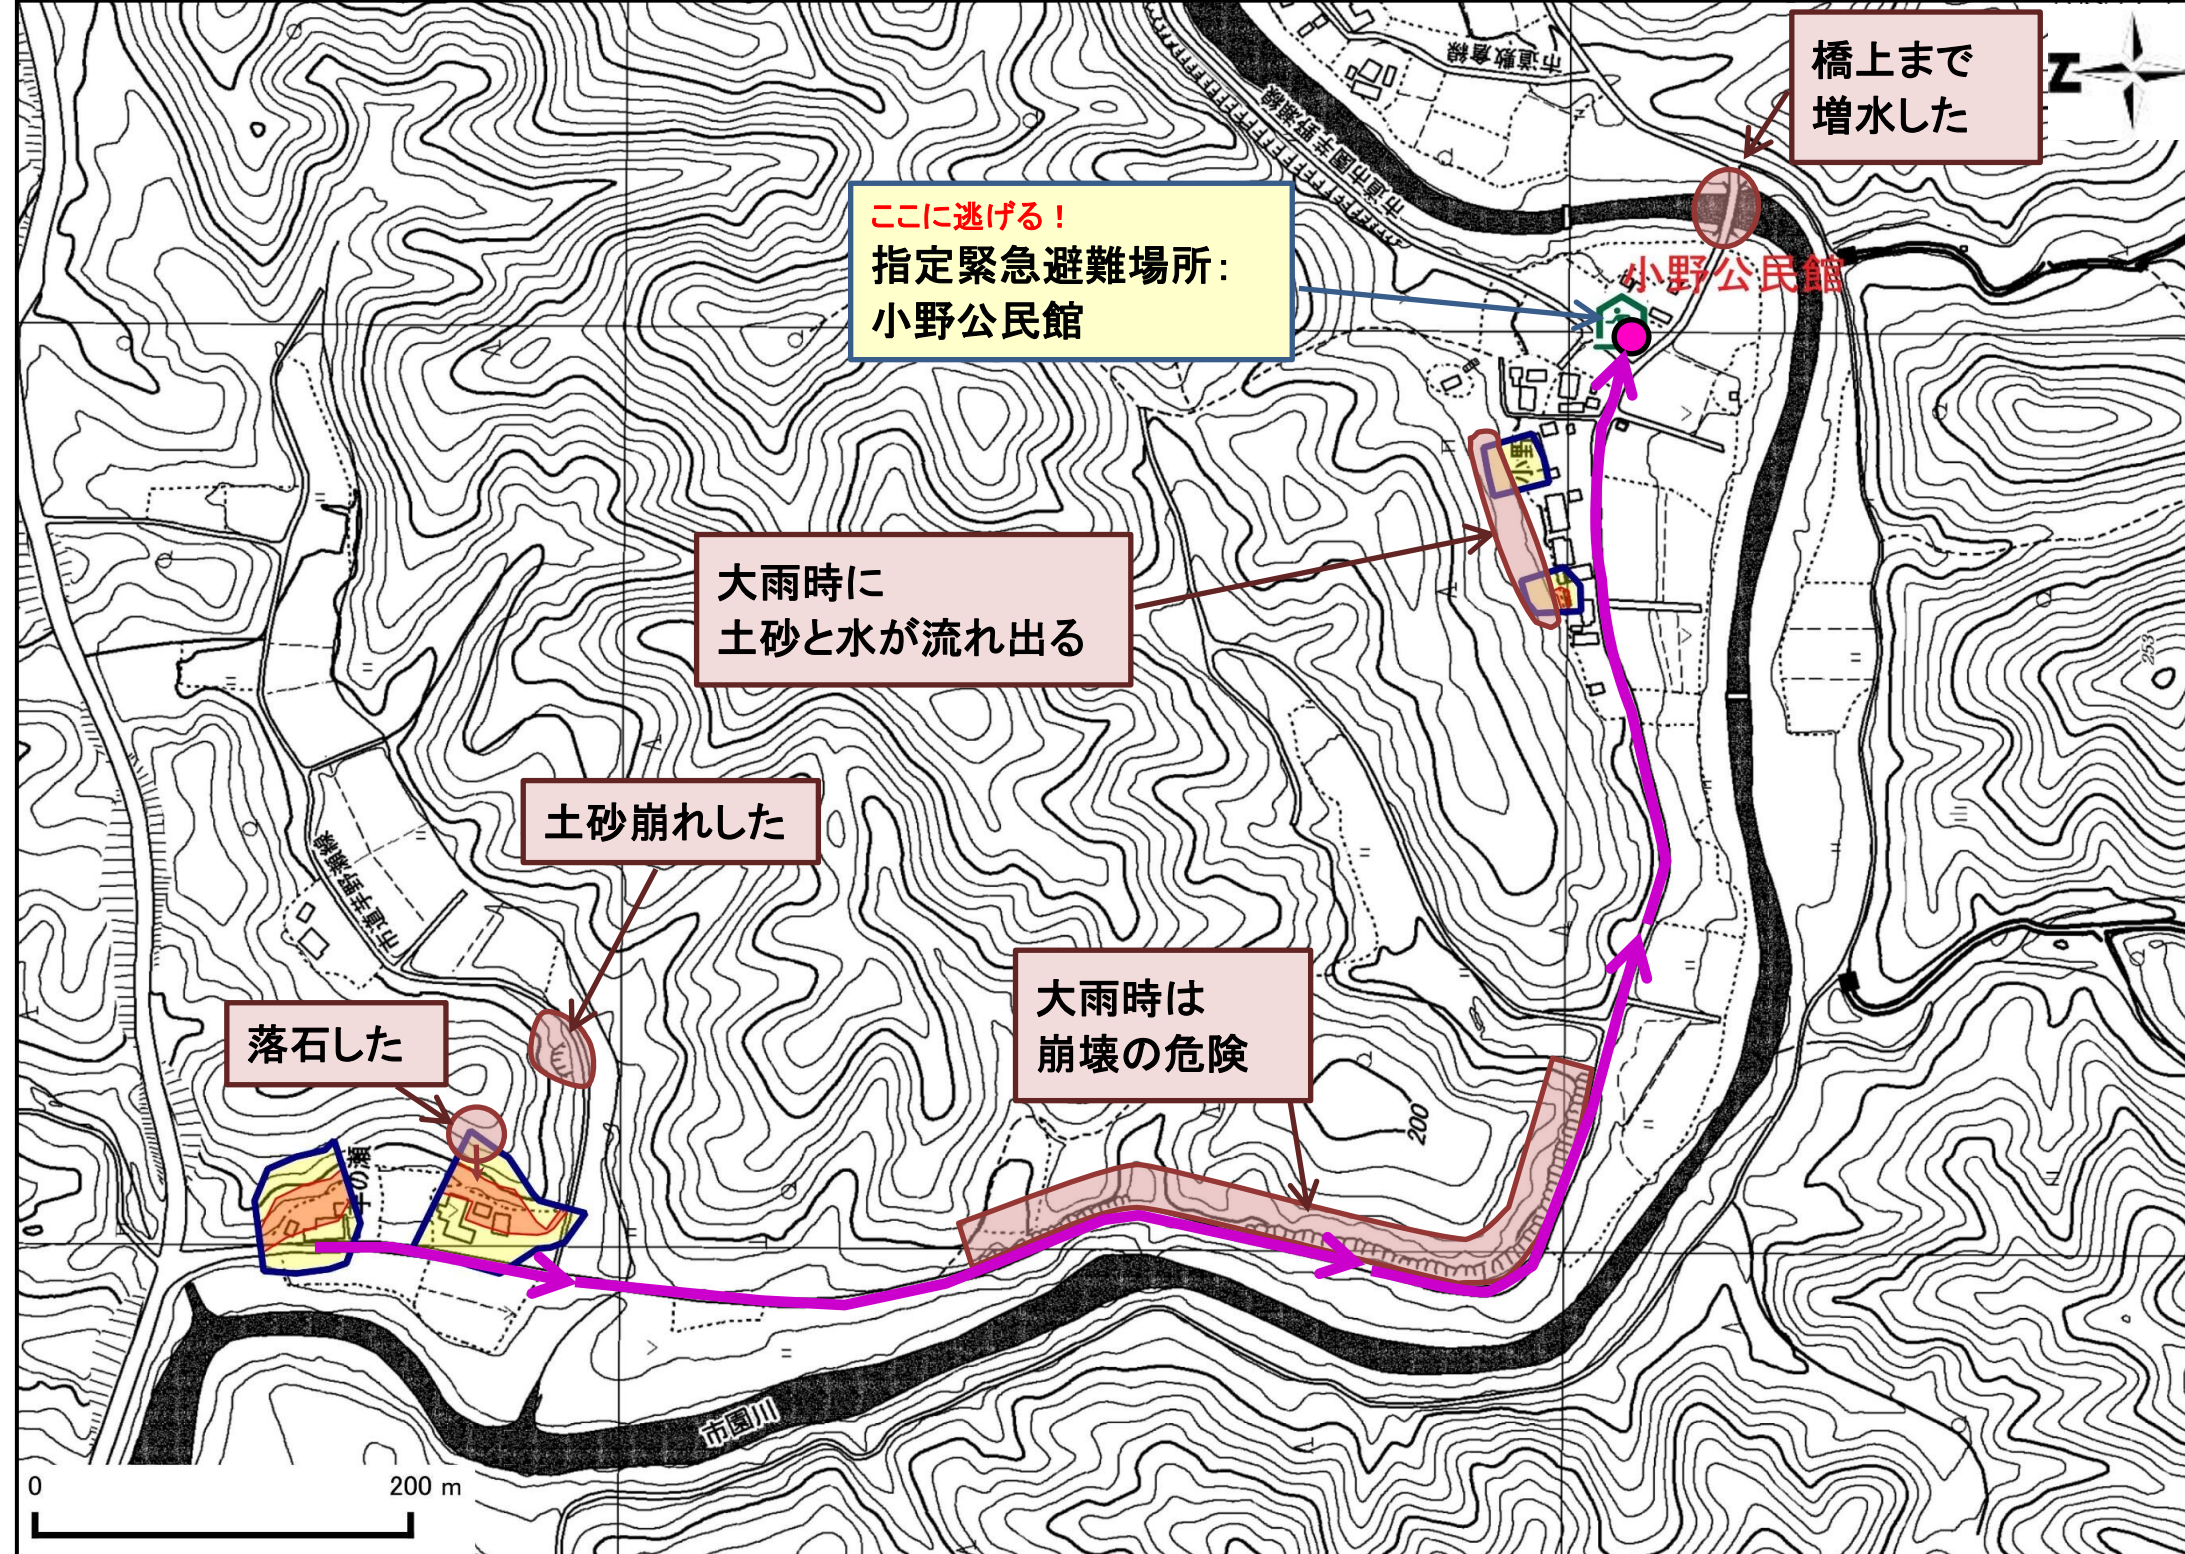

# 土砂災害ハザードマップ

令和4年1月作成

位置図(広域)

項目	記号
土砂災害警戒区域(土石流)	
土砂災害警戒区域(急傾斜)	
土砂災害警戒区域(地すべり)	
土砂災害特別警戒区域	
指定緊急避難場所	
緊急避難	
危険が想定される区域	
主要な避難路	
注意事項	
避難場所の説明	

この地図は、大分県森林資源情報データ(ダウンロード)から作成したものである。(測量法に基づく国土地理院長承認(使用)R2KU3)」

- 黄色でぬりつぶされた範囲(土砂災害警戒区域)は、「土砂災害が発生した場合、住民の生命又は身体に危害が生じるおそれのある区域」です。
- 赤色で囲まれた範囲(土砂災害特別警戒区域)は、「土砂災害が発生した場合、建築物に損壊が生じ、住民の生命又は身体に著しい危害が生じるおそれのある区域」です。
- ・土砂災害警戒区域等にお住まいの方は、大雨のときには警戒避難が必要となりますので、注意してください。
- ・また、土砂災害警戒区域以外の箇所でも土砂災害の発生する可能性がありますので、自分の住んでいる家の周辺の斜面や溪流、避難場所などをよく確認しましょう。

# 土砂災害に備えて

大雨の時など避難の際に必要となりますので、家族全員がわかる場所に貼っておきましょう。

日頃からの確認

雨が強くなってきたら

前兆現象を見たら

避難のときは

①土砂災害警戒区域や避難場所等を確認しておきましょう！

②テレビやラジオ、インターネット等で気象情報を確認しましょう。

- ・溪流から直角方向に避難し、できるだけ溪流から離れましょう。
- ・避難場所へ避難する際は、他の土砂災害危険箇所や浸水想定区域を避けた避難経路を選択しましょう。

危険を感じたら、早めの避難を行ってください！

～雨の強さと災害の発生状況～

1時間雨量	人が受けるイメージ	発生状況
10～20ミリ	ザーザー降る	長く続くときは注意が必要。
20～30ミリ	どしゃ降り	側溝や下水、小さな川があふれ、小規模のがけ崩れが始まる。
30～50ミリ	バケツをひっくり返したように降る	山崩れ、がけ崩れが起きやすくなり、危険地帯では避難の準備が必要。
50～80ミリ	滝のように降る	土石流が起こりやすい。多くの災害が発生する。
80ミリ以上	息苦しくなるような圧迫感がある。恐怖を感じる	雨による大規模な災害の発生するおそれ強く、嚴重な警戒が必要。