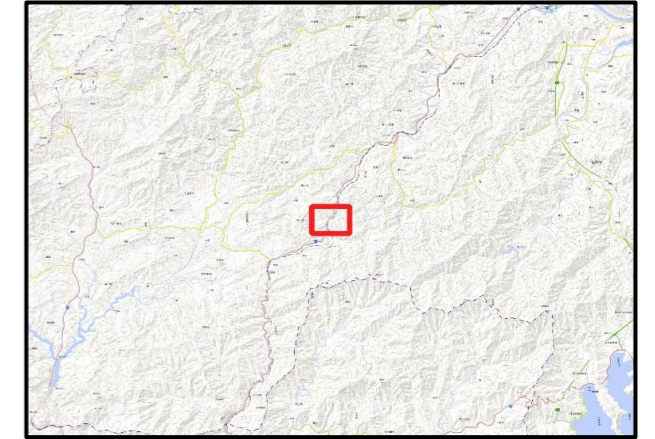

令和8年3月作成

位置図(広域)

項目	記号
土砂災害警戒区域(土石流)	
土砂災害警戒区域(急傾斜)	
土砂災害警戒区域(地すべり)	
土砂災害特別警戒区域	
指定緊急避難場所	
緊急避難	
危険が想定される区域	
主要な避難路	
注意事項	
避難場所の説明	

この地図は、大分県森林資源情報データ(ダウンロード)から作成したものである。(測量法に基づく国土地理院長承認(使用)R2KUs3)

○黄色でぬりつぶされた範囲(土砂災害警戒区域)は、「土砂災害が発生した場合、住民の生命又は身体に危害が生じるおそれのある区域」です。
 ○赤色で囲まれた範囲(土砂災害特別警戒区域)は、「土砂災害が発生した場合、建築物に損壊が生じ、住民の生命又は身体に著しい危害が生じるおそれのある区域」です。
 ・土砂災害警戒区域等にお住まいの方は、大雨のときには警戒避難が必要となりますので、注意してください。
 ・また、土砂災害警戒区域以外の箇所でも土砂災害の発生する可能性がありますので、自分の住んでいる家の周辺の斜面や溪流、避難場所などをよく確認しましょう。

大分県土砂災害警戒区域等情報
 (インターネット提供システム)
https://sabo-oita.jp/dosya_map/

土砂災害に備えて

大雨の時など避難の際に必要となりますので、家族全員がわかる場所に貼っておきましょう。

日頃からの確認

雨が強くなってきたら

前兆現象を見たら

避難のときは

①土砂災害警戒区域や避難場所等を確認しておきましょう！

④避難情報が出たら、内容を確認して適切な避難行動を取りましょう！ ※右上「避難情報」参照

⑤避難の際はこんなことに気をつけましょう！

- ・溪流から直角方向に避難し、できるだけ溪流から離れましょう。
- ・避難場所へ避難する際は、土砂災害警戒区域等や浸水想定区域を避けた避難経路を選択しましょう。

危険を感じたら、早めの避難を行ってください！

～雨の強さと災害の発生状況～

1時間雨量	人が受けるイメージ	発生状況
10～20ミリ	ザーザー降る	長く続くときは注意が必要。
20～30ミリ	どしゃ降り	側溝や下水、小さな川があふれ、小規模のがけ崩れが始まる。
30～50ミリ	バケツをひっくり返したように降る	山崩れ、がけ崩れが起きやすくなり、危険地帯では避難の準備が必要。
50～80ミリ	滝のように降る	土石流が起こりやすい。多くの災害が発生する。
80ミリ以上	息苦しくなるような圧迫感がある。恐怖を感じる	雨による大規模な災害の発生するおそれ強く、嚴重な警戒が必要。