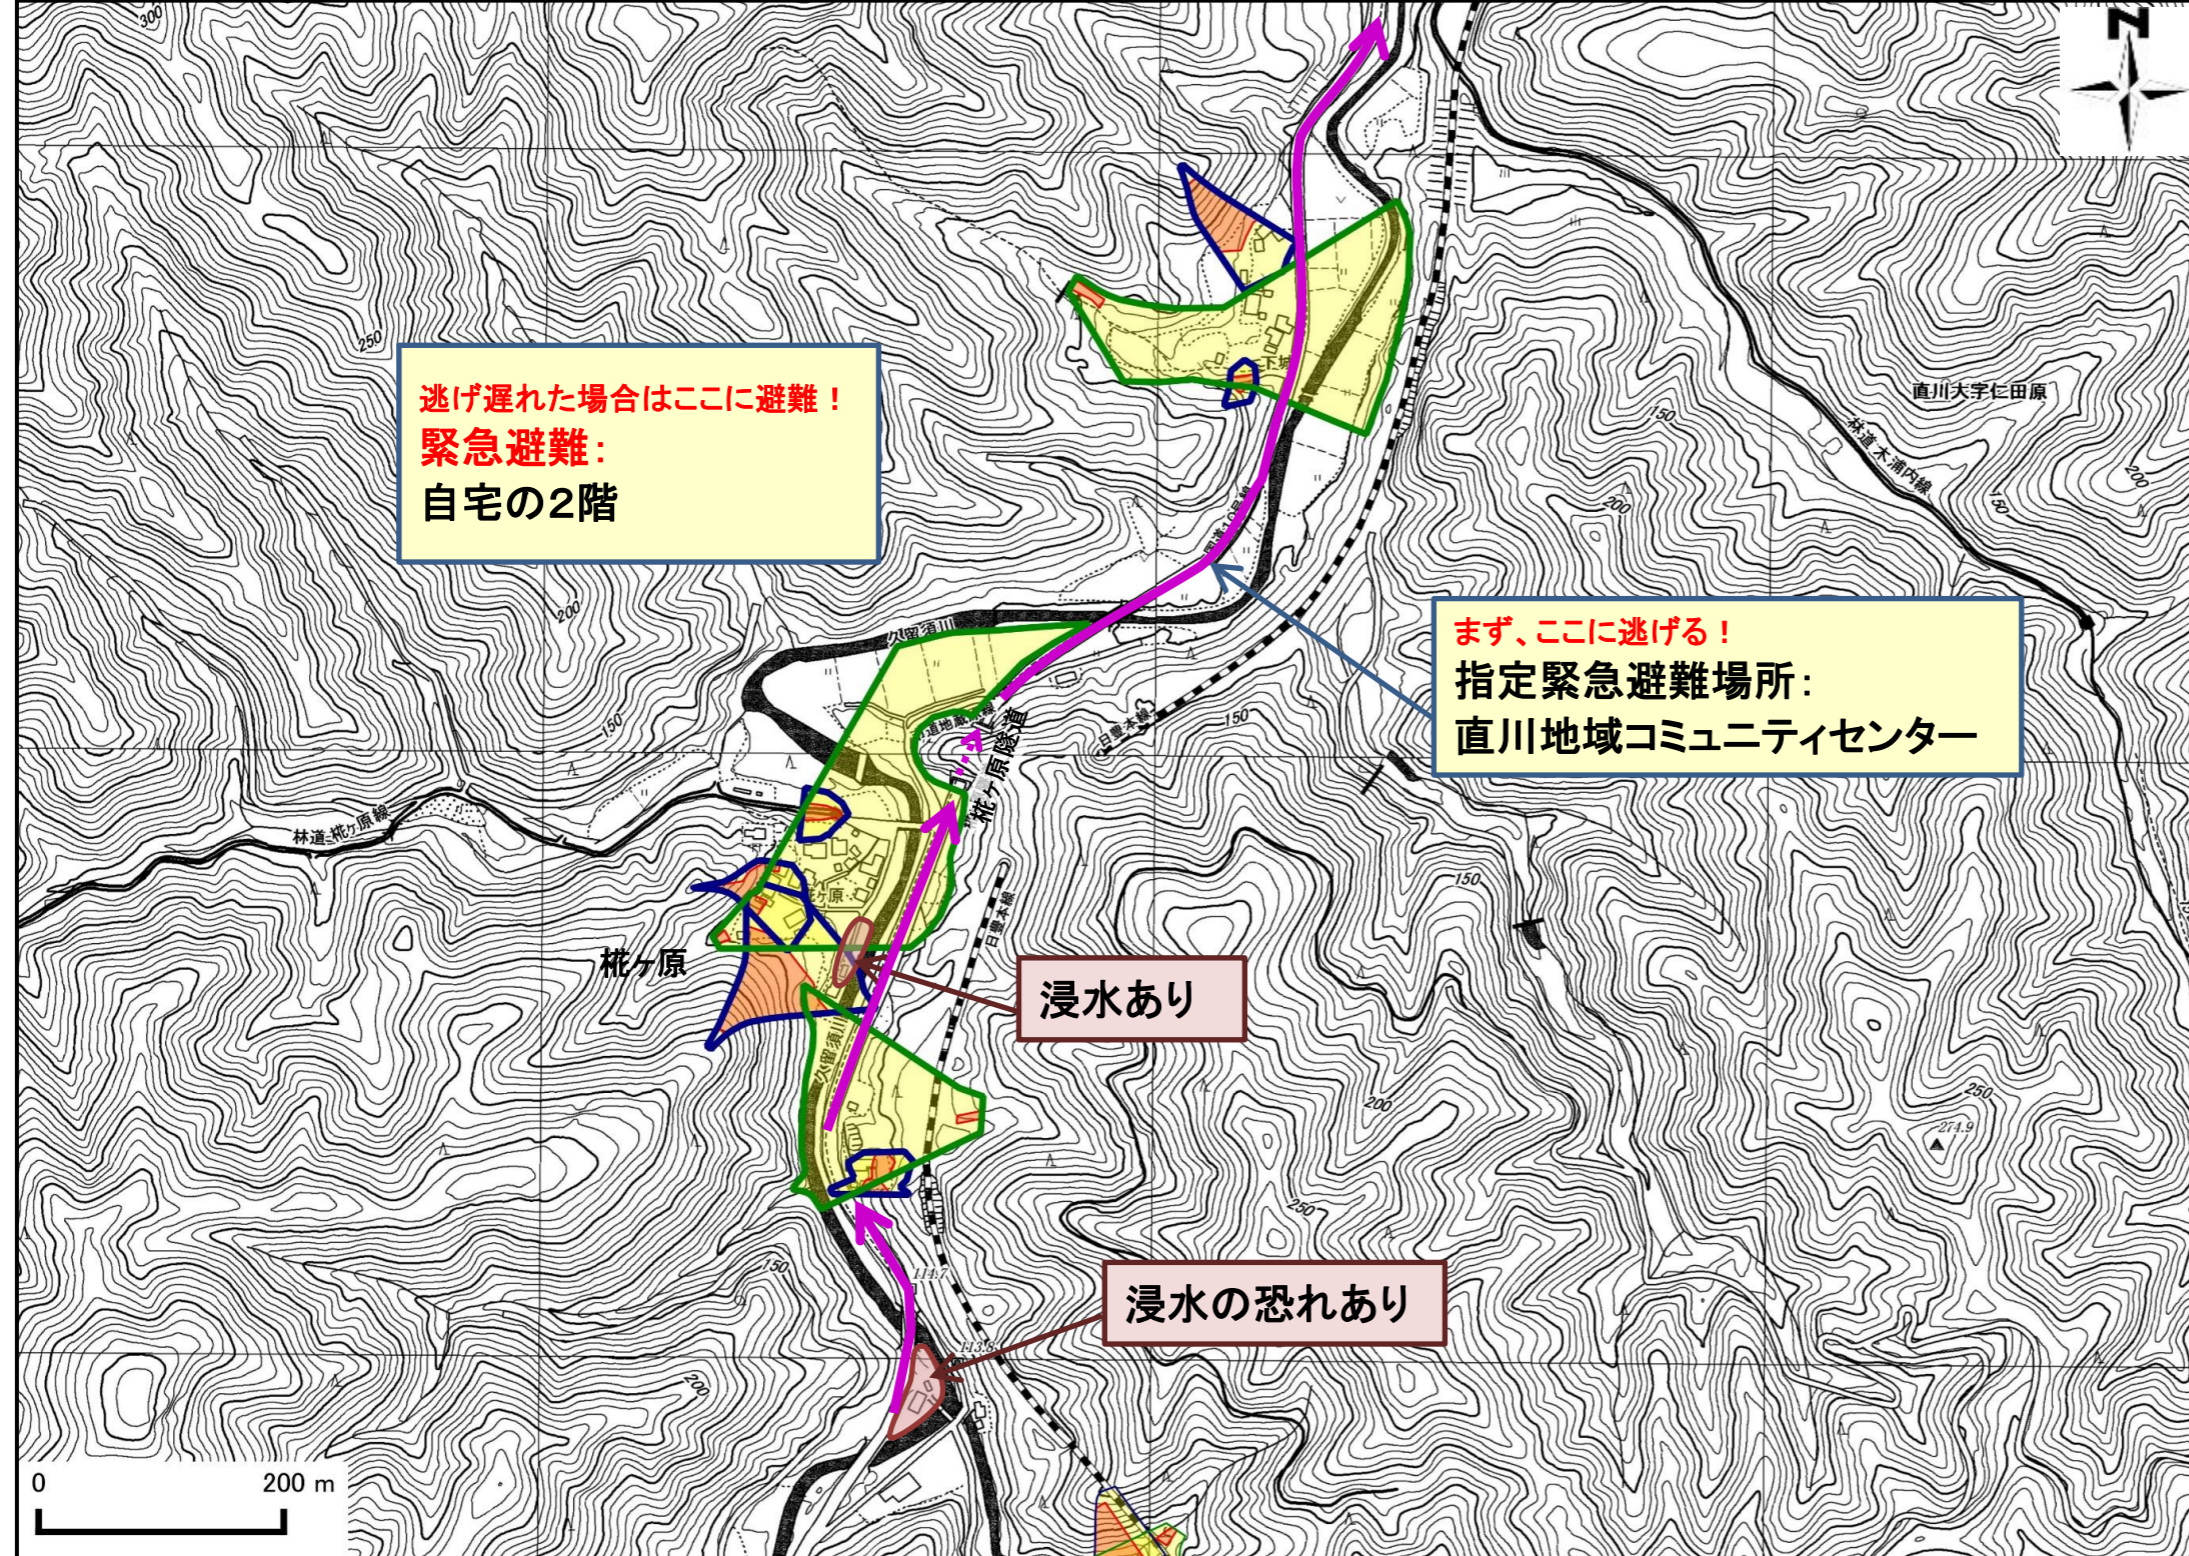

令和8年3月作成

位置図(広域)

項目	記号
土砂災害警戒区域(土石流)	
土砂災害警戒区域(急傾斜)	
土砂災害警戒区域(地すべり)	
土砂災害特別警戒区域	
指定緊急避難場所	
緊急避難	
危険が想定される区域	
主要な避難路	
注意事項	
避難場所の説明	

この地図は、大分県森林資源情報データ(ダウンロード)から作成したものである。(測量法に基づく国土地理院長承認(使用)R2KUs3)

○黄色でぬりつぶされた範囲(土砂災害警戒区域)は、「土砂災害が発生した場合、住民の生命又は身体に危害が生じるおそれのある区域」です。
 ○赤色で囲まれた範囲(土砂災害特別警戒区域)は、「土砂災害が発生した場合、建築物に損壊が生じ、住民の生命又は身体に著しい危害が生じるおそれのある区域」です。
 ・土砂災害警戒区域等にお住まいの方は、大雨のときには警戒避難が必要となりますので、注意してください。
 ・また、土砂災害警戒区域以外の箇所でも土砂災害の発生する可能性がありますので、自分の住んでいる家の周辺の斜面や溪流、避難場所などをよく確認しましょう。

大分県土砂災害警戒区域等情報
 (インターネット提供システム)
https://sabo-oita.jp/dosya_map/

土砂災害に備えて

大雨の時など避難の際に必要となりますので、家族全員がわかる場所に貼っておきましょう。

日頃からの確認

雨が強くなってきたら

前兆現象を見たら

避難のときは

①土砂災害警戒区域や避難場所等を確認しておきましょう！

②テレビやラジオ、インターネット等で気象情報を確認しましょう。

③直ちに市役所に連絡しましょう！

種類	前兆現象	
土石流		<ul style="list-style-type: none"> ○急に川の流が濁り流木が混ざっている。 ○山鳴りがする。 ○雨が降り続けているのに川の水位が下がる。
がけ崩れ		<ul style="list-style-type: none"> ○がけに割れ目が見える。 ○がけから水がわき出ている。 ○がけから小石がぱらぱらと落ちてくる。

④避難情報が出たら、内容を確認して適切な避難行動を取りましょう！ ※右上「避難情報」参照

⑤避難の際はこんなことに気をつけましょう！

- ・溪流から直角方向に避難し、できるだけ溪流から離れましょう。
- ・避難場所へ避難する際は、土砂災害警戒区域等や浸水想定区域を避けた避難経路を選択しましょう。

危険を感じたら、早めの避難を行ってください！

～雨の強さと災害の発生状況～

1時間雨量	人が受けるイメージ	発生状況
10～20ミリ	ザーザー降る	長く続くときは注意が必要。
20～30ミリ	どしゃ降り	側溝や下水、小さな川があふれ、小規模のがけ崩れが始まる。
30～50ミリ	バケツをひっくり返したように降る	山崩れ、がけ崩れが起きやすくなり、危険地帯では避難の準備が必要。
50～80ミリ	滝のように降る	土石流が起こりやすい。多くの災害が発生する。
80ミリ以上	息苦しくなるような圧迫感がある。恐怖を感じる	雨による大規模な災害の発生するおそれ強く、嚴重な警戒が必要。