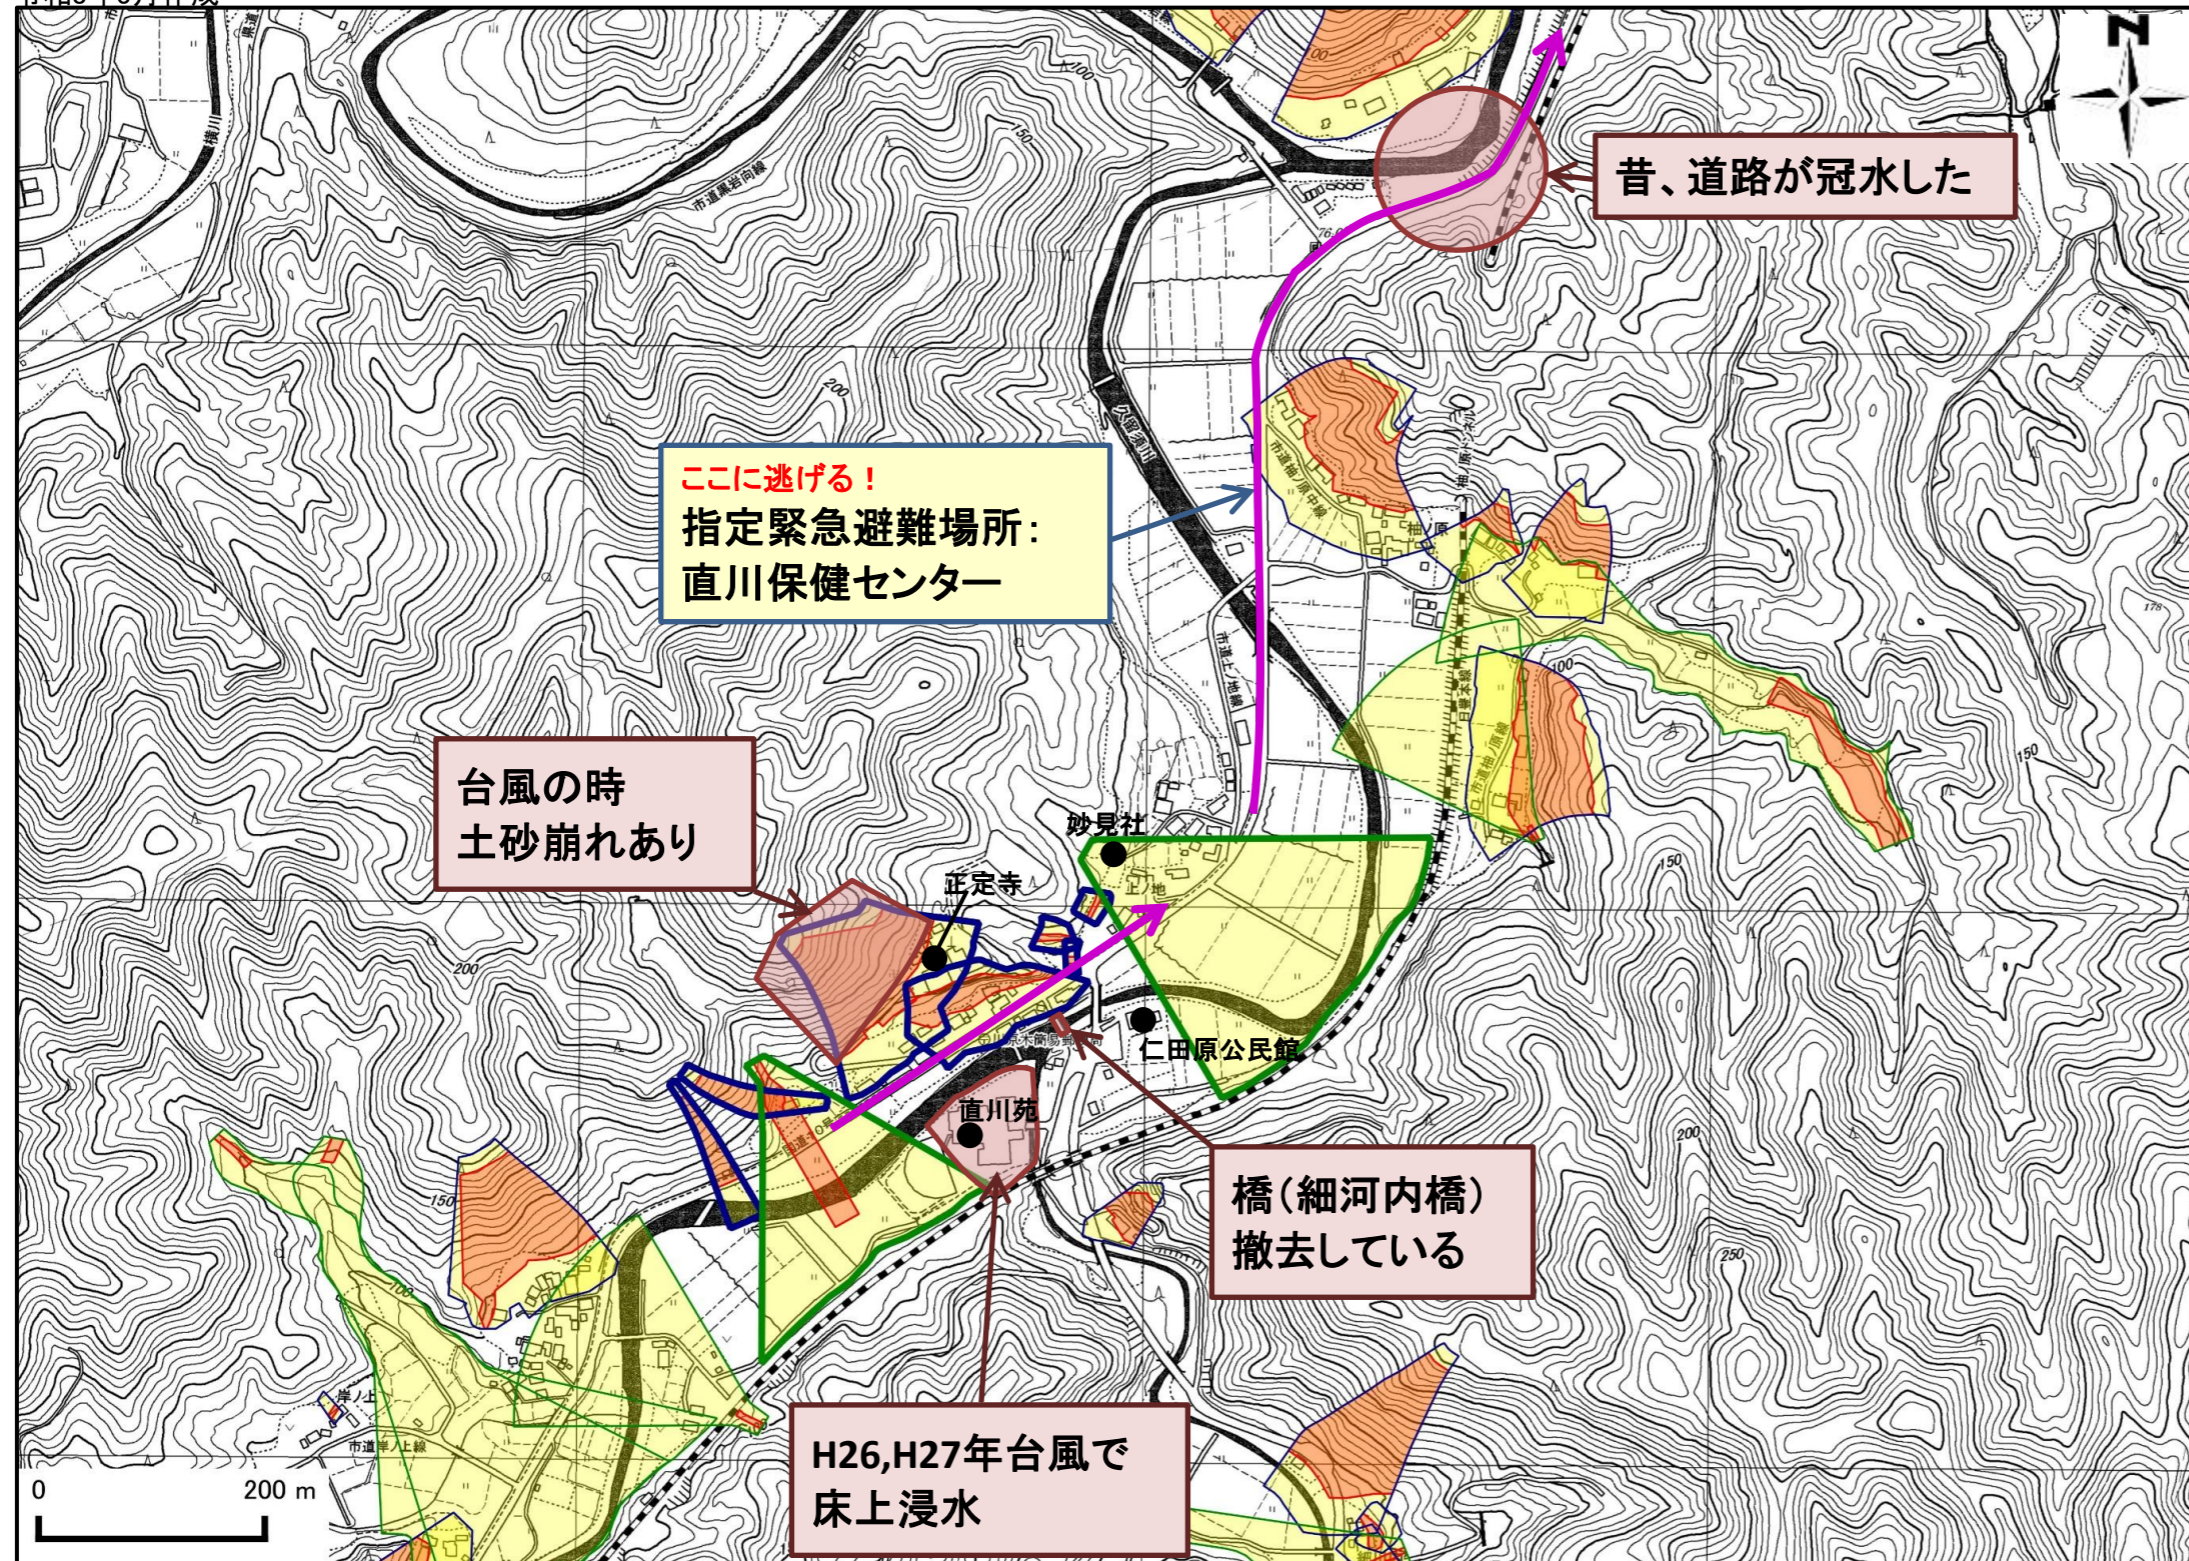

令和8年3月作成

位置図(広域)

項目	記号
土砂災害警戒区域(土石流)	
土砂災害警戒区域(急傾斜)	
土砂災害警戒区域(地すべり)	
土砂災害特別警戒区域	
指定緊急避難場所	
緊急避難	
危険が想定される区域	
主要な避難路	
注意事項	
避難場所の説明	

この地図は、大分県森林資源情報データ(ダウンロード)から作成したものである。(測量法に基づく国土地理院長承認(使用)R2KU3)」

- 黄色でぬりつぶされた範囲(土砂災害警戒区域)は、「土砂災害が発生した場合、住民の生命又は身体に危害が生じるおそれのある区域」です。
- 赤色で囲まれた範囲(土砂災害特別警戒区域)は、「土砂災害が発生した場合、建築物に損壊が生じ、住民の生命又は身体に著しい危害が生じるおそれのある区域」です。
- ・土砂災害警戒区域等にお住まいの方は、大雨のときには警戒避難が必要となりますので、注意してください。
- ・また、土砂災害警戒区域以外の箇所でも土砂災害の発生する可能性がありますので、自分の住んでいる家の周辺の斜面や溪流、避難場所などをよく確認しましょう。

大分県土砂災害警戒区域等情報
(インターネット提供システム)
https://sabo-oita.jp/dosya_map/

土砂災害に備えて

大雨の時など避難の際に必要となりますので、家族全員がわかる場所に貼っておきましょう。

日頃からの確認

雨が強くなってきたら

前兆現象を見たら

避難のときは

①土砂災害警戒区域や避難場所等を確認しておきましょう！

②テレビやラジオ、インターネット等で気象情報を確認しましょう。

③直ちに市役所に連絡しましょう！

種類	前兆現象	
土石流		<ul style="list-style-type: none"> ○急に川の流れが濁り流木が混ざっている。 ○山鳴りがする。 ○雨が降り続けているのに川の水位が下がる。
がけ崩れ		<ul style="list-style-type: none"> ○がけに割れ目が見える。 ○がけから水がわき出ている。 ○がけから小石がぱらぱらと落ちてくる。

④避難情報が出たら、内容を確認して適切な避難行動を取りましょう！ ※右上「避難情報」参照

⑤避難の際はこんなことに気をつけましょう！

- ・溪流から直角方向に避難し、できるだけ溪流から離れましょう。
- ・避難場所へ避難する際は、土砂災害警戒区域等や浸水想定区域を避けた避難経路を選択しましょう。

危険を感じたら、早めの避難を行ってください！

～雨の強さと災害の発生状況～

1時間雨量	人が受けるイメージ	発生状況
10～20ミリ	ザーザー降る	長く続くときは注意が必要。
20～30ミリ	どしゃ降り	側溝や下水、小さな川があふれ、小規模のがけ崩れが始まる。
30～50ミリ	バケツをひっくり返したように降る	山崩れ、がけ崩れが起きやすくなり、危険地帯では避難の準備が必要。
50～80ミリ	滝のように降る	土石流が起こりやすい。多くの災害が発生する。
80ミリ以上	息苦しくなるような圧迫感がある。恐怖を感じる	雨による大規模な災害の発生するおそれ強く、嚴重な警戒が必要。