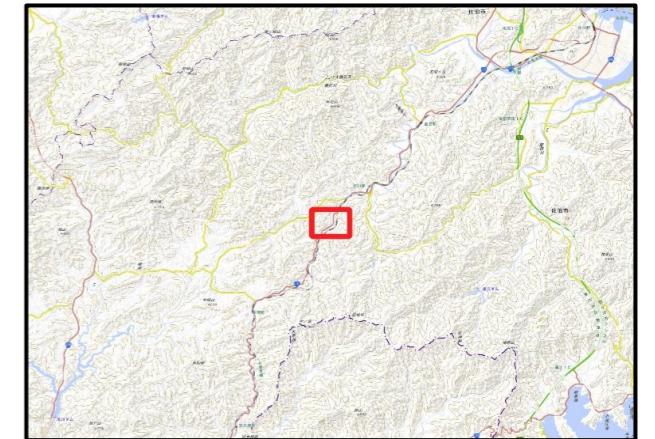

令和8年3月作成

位置図(広域)

項目	記号
土砂災害警戒区域(土石流)	
土砂災害警戒区域(急傾斜)	
土砂災害警戒区域(地すべり)	
土砂災害特別警戒区域	
指定緊急避難場所	
緊急避難	
危険が想定される区域	
主要な避難路	
注意事項	
避難場所の説明	

この地図は、大分県森林資源情報データ(ダウンロード)から作成したものである。(測量法に基づく国土地理院長承認(使用)R2KU3)」

- 黄色でぬりつぶされた範囲(土砂災害警戒区域)は、「土砂災害が発生した場合、住民の生命又は身体に危害が生じるおそれのある区域」です。
- 赤色で囲まれた範囲(土砂災害特別警戒区域)は、「土砂災害が発生した場合、建築物に損壊が生じ、住民の生命又は身体に著しい危害が生じるおそれのある区域」です。
- ・土砂災害警戒区域等にお住まいの方は、大雨のときには警戒避難が必要となりますので、注意してください。
- ・また、土砂災害警戒区域以外の箇所でも土砂災害の発生する可能性がありますので、自分の住んでいる家の周辺の斜面や溪流、避難場所などをよく確認しましょう。

大分県土砂災害警戒区域等情報
(インターネット提供システム)
https://sabo-oita.jp/dosya_map/

土砂災害に備えて

大雨の時など避難の際に必要となりますので、家族全員がわかる場所に貼っておきましょう。

日頃からの確認

雨が強くなってきたら

前兆現象を見たら

避難のときは

①土砂災害警戒区域や避難場所等を確認しておきましょう！

④避難情報が出たら、内容を確認して適切な避難行動を取りましょう！ ※右上「避難情報」参照

⑤避難の際はこんなことに気をつけましょう！

- ・溪流から直角方向に避難し、できるだけ溪流から離れましょう。
- ・避難場所へ避難する際は、土砂災害警戒区域等や浸水想定区域を避けた避難経路を選択しましょう。

危険を感じたら、早めの避難を行ってください！

～雨の強さと災害の発生状況～

1時間雨量	人が受けるイメージ	発生状況
10～20ミリ	ザーザー降る	長く続くときは注意が必要。
20～30ミリ	どしゃ降り	側溝や下水、小さな川があふれ、小規模のがけ崩れが始まる。
30～50ミリ	バケツをひっくり返したように降る	山崩れ、がけ崩れが起きやすくなり、危険地帯では避難の準備が必要。
50～80ミリ	滝のように降る	土石流が起こりやすい。多くの災害が発生する。
80ミリ以上	息苦しくなるような圧迫感がある。恐怖を感じる	雨による大規模な災害の発生するおそれ強く、嚴重な警戒が必要。