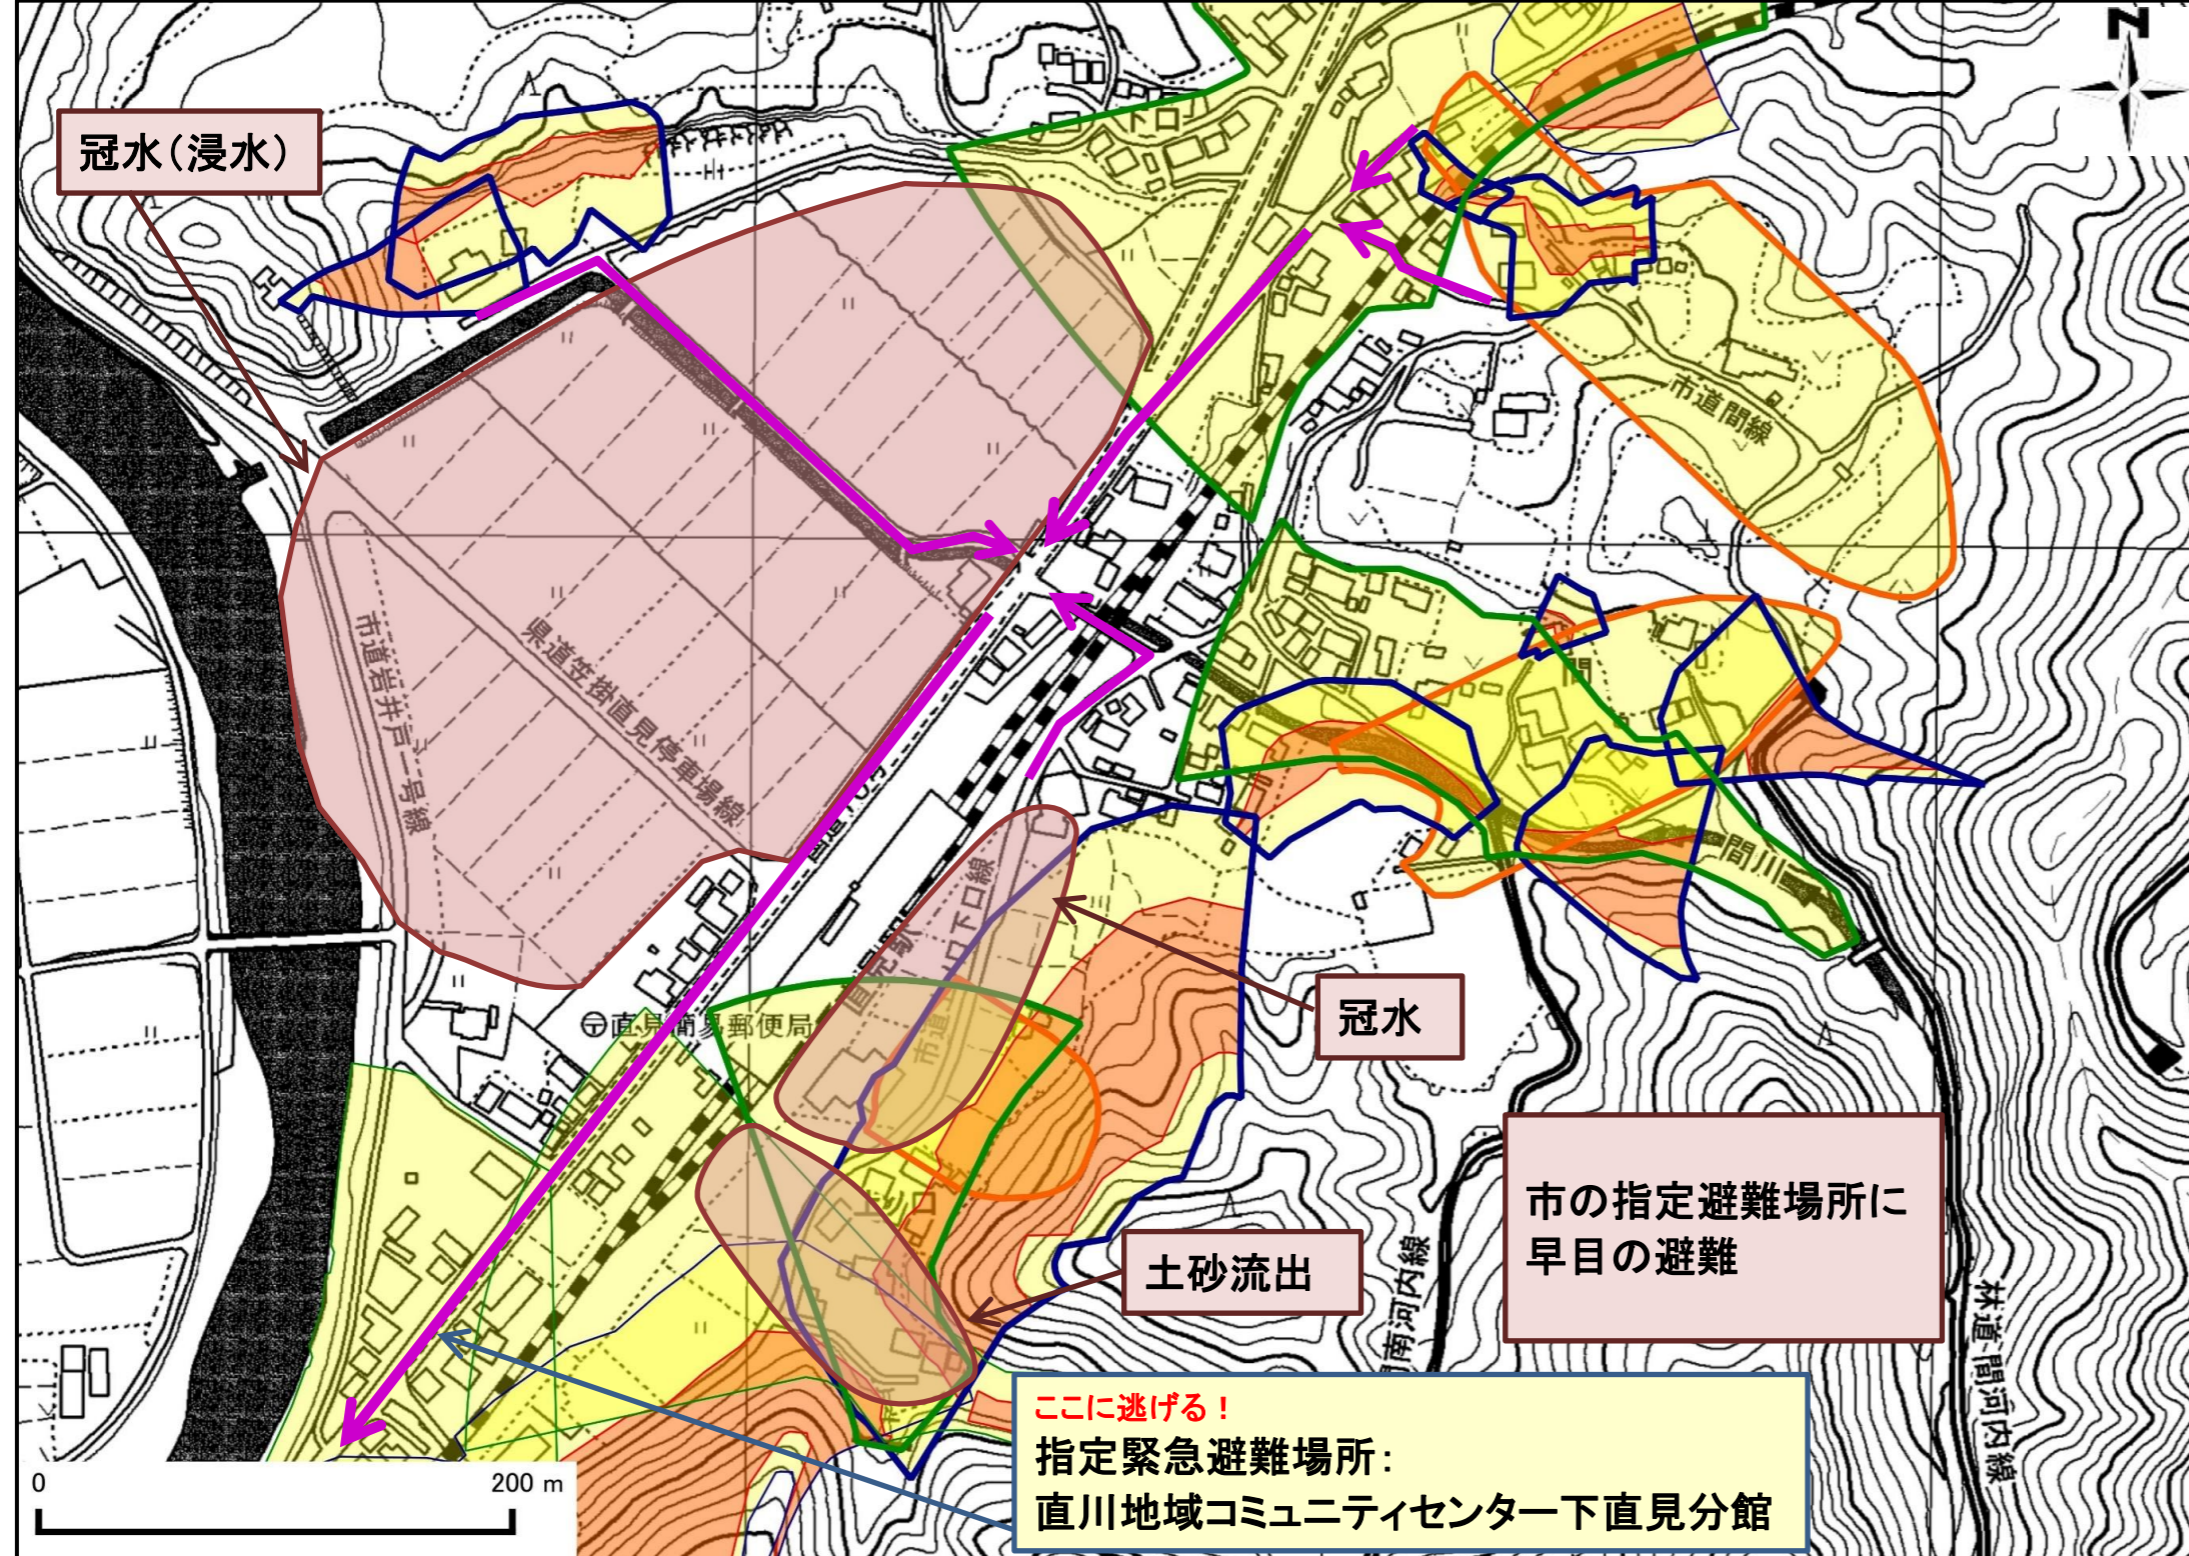

土砂災害ハザードマップ

令和8年3月作成

位置図(広域)

項目	記号
土砂災害警戒区域(土石流)	
土砂災害警戒区域(急傾斜)	
土砂災害警戒区域(地すべり)	
土砂災害特別警戒区域	
指定緊急避難場所	
緊急避難	
危険が想定される区域	
主要な避難路	
注意事項	
避難場所の説明	

この地図は、大分県森林資源情報データ(ダウンロード)から作成したものである。(測量法に基づく国土地理院長承認(使用)R2KUs3)

○黄色でぬりつぶされた範囲(土砂災害警戒区域)は、「土砂災害が発生した場合、住民の生命又は身体に危害が生じるおそれのある区域」です。
○赤色で囲まれた範囲(土砂災害特別警戒区域)は、「土砂災害が発生した場合、建築物に損壊が生じ、住民の生命又は身体に著しい危害が生じるおそれのある区域」です。
・土砂災害警戒区域等にお住まいの方は、大雨のときには警戒避難が必要となりますので、注意してください。
・また、土砂災害警戒区域以外の箇所でも土砂災害の発生する可能性がありますので、自分の住んでいる家の周辺の斜面や溪流、避難場所などをよく確認しましょう。

大分県土砂災害警戒区域等情報
(インターネット提供システム)
https://sabo-oita.jp/dosya_map/

土砂災害に備えて

大雨の時など避難の際に必要となりますので、家族全員がわかる場所に貼っておきましょう。

日頃からの確認

雨が強くなってきたら

前兆現象を見たら

避難のときは

①土砂災害警戒区域や避難場所等を確認しておきましょう！

④避難情報が出たら、内容を確認して適切な避難行動を取りましょう！ ※右上「避難情報」参照

⑤避難の際はこんなことに気をつけましょう！

- ・溪流から直角方向に避難し、できるだけ溪流から離れましょう。
- ・避難場所へ避難する際は、土砂災害警戒区域等や浸水想定区域を避けた避難経路を選択しましょう。

危険を感じたら、早めの避難を行ってください！

～雨の強さと災害の発生状況～

1時間雨量	人が受けるイメージ	発生状況
10～20ミリ	ザーザー降る	長く続くときは注意が必要。
20～30ミリ	どしゃ降り	側溝や下水、小さな川があふれ、小規模のがけ崩れが始まる。
30～50ミリ	バケツをひっくり返したように降る	山崩れ、がけ崩れが起きやすくなり、危険地帯では避難の準備が必要。
50～80ミリ	滝のように降る	土石流が起こりやすい。多くの災害が発生する。
80ミリ以上	息苦しくなるような圧迫感がある。恐怖を感じる	雨による大規模な災害の発生するおそれが強く、嚴重な警戒が必要。