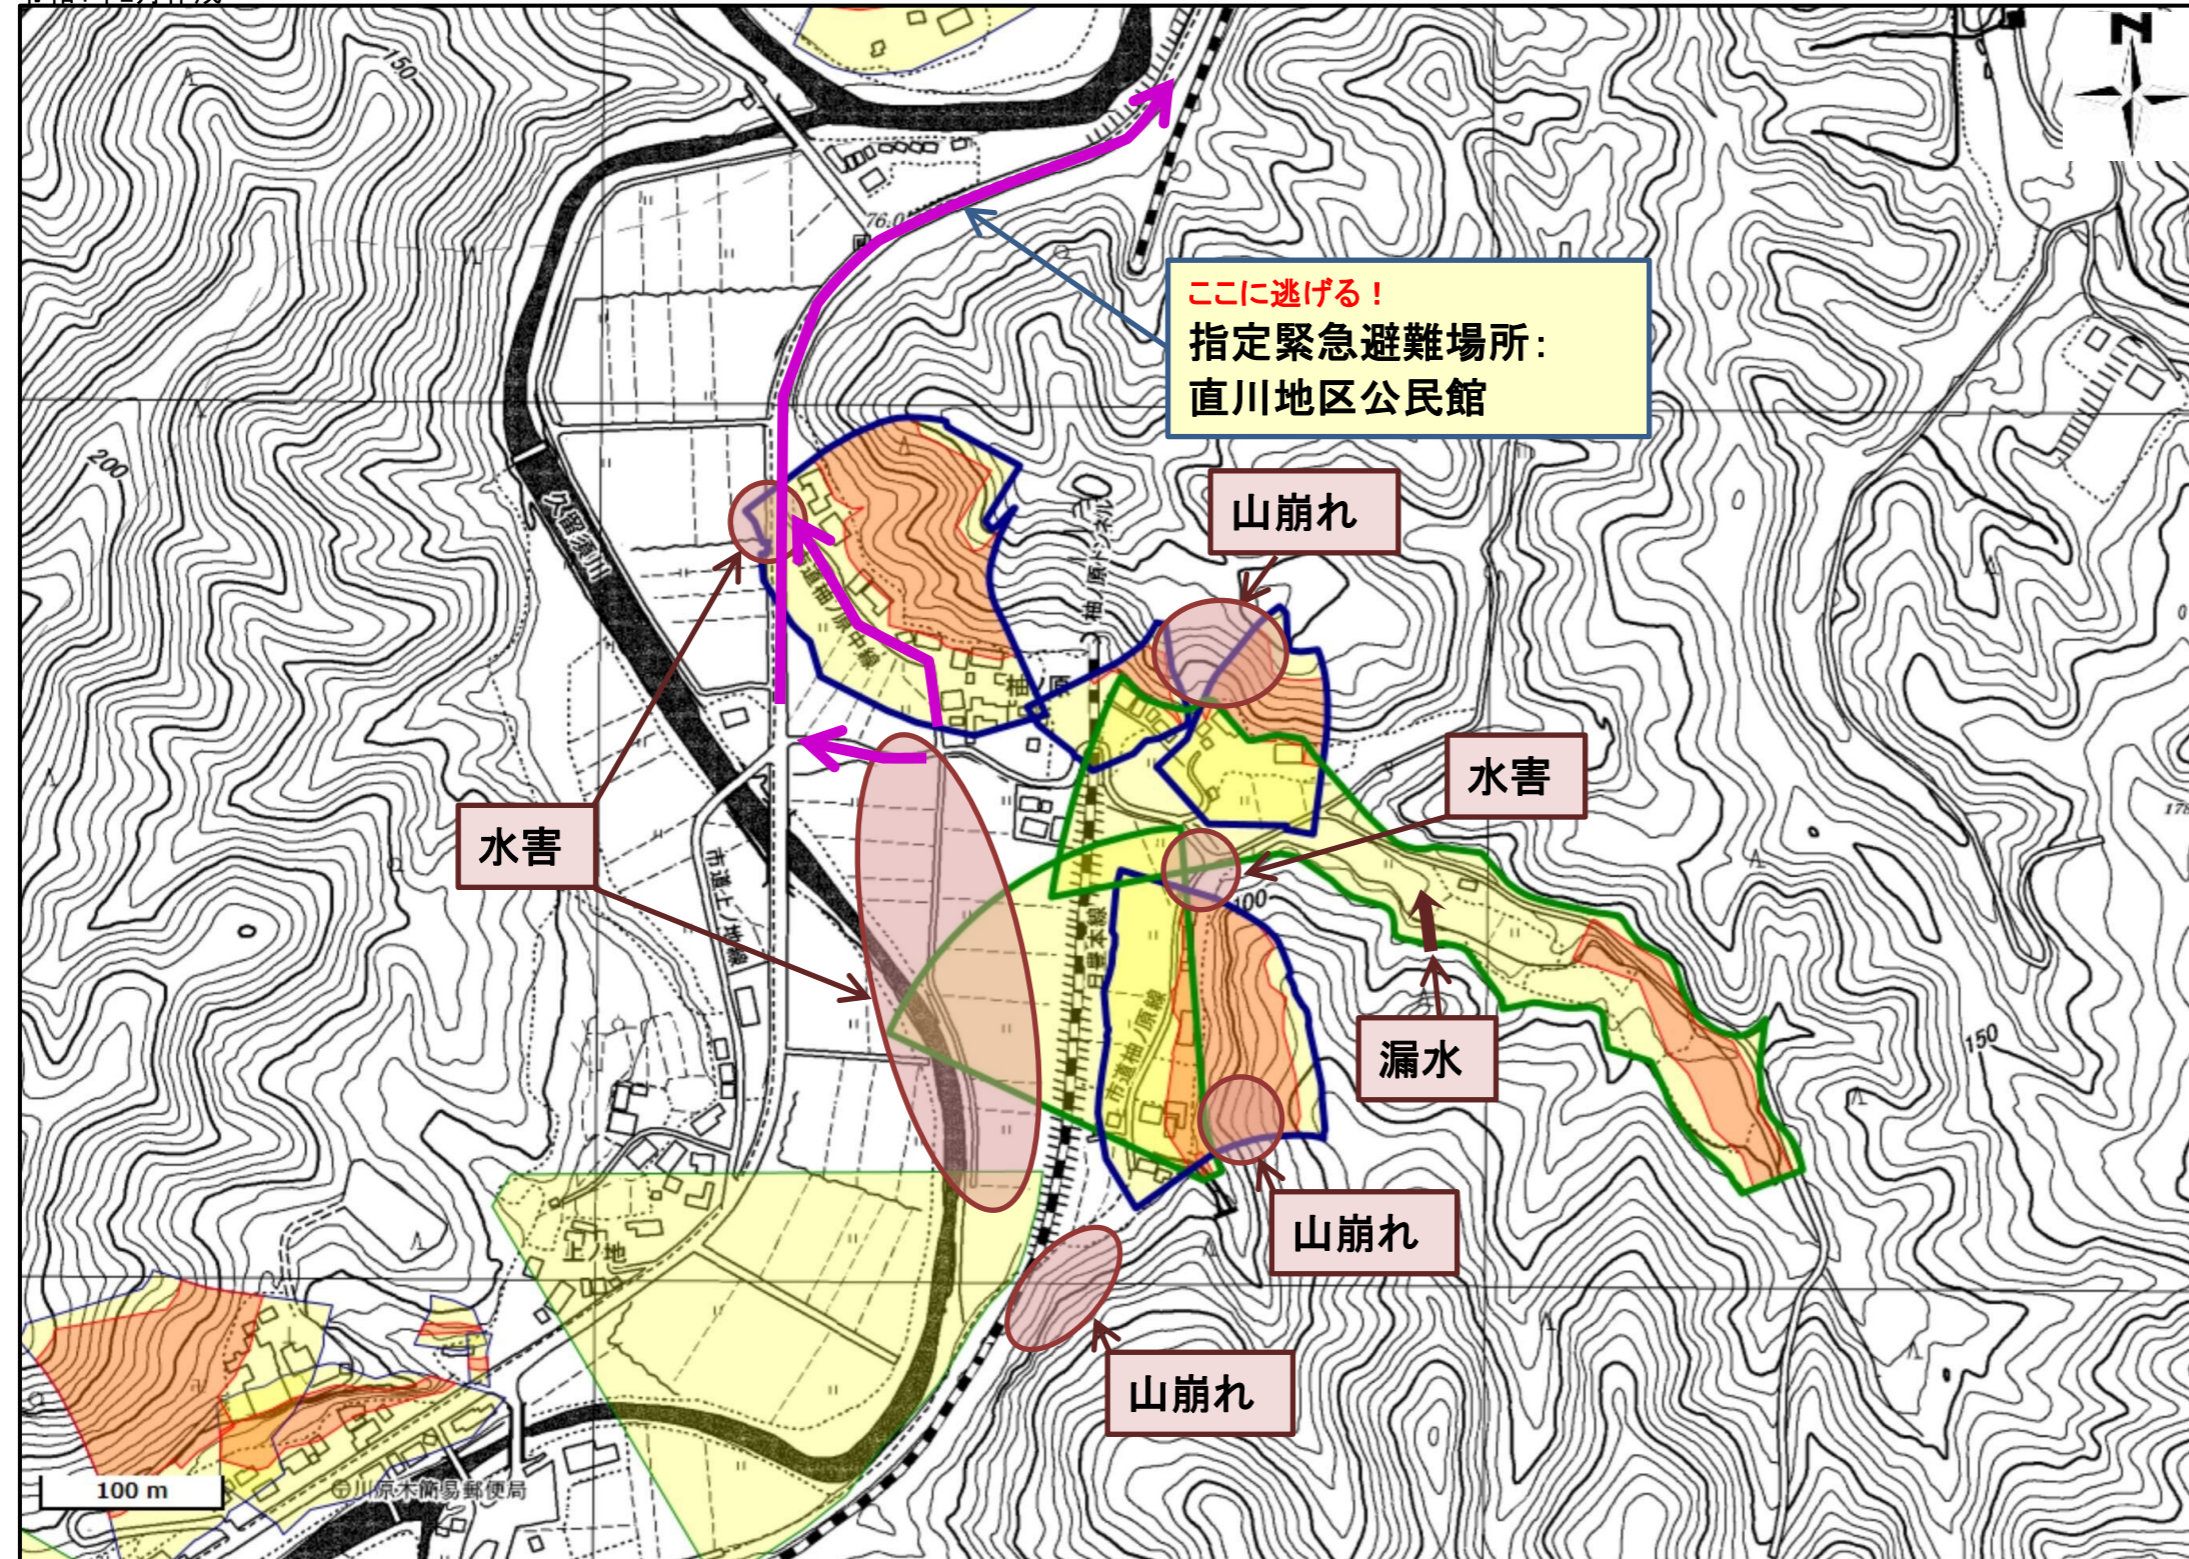

令和4年2月作成

位置図(広域)

項目	記号
土砂災害警戒区域(土石流)	
土砂災害警戒区域(急傾斜)	
土砂災害警戒区域(地すべり)	
土砂災害特別警戒区域	
指定緊急避難場所	
緊急避難	
危険が想定される区域	
主要な避難路	
注意事項	
避難場所の説明	

この地図は、大分県森林資源情報データ(ダウンロード)から作成したものである。(測量法に基づく国土地理院長承認(使用)R2KUs3)」

- 黄色でぬりつぶされた範囲(土砂災害警戒区域)は、「土砂災害が発生した場合、住民の生命又は身体に危害が生じるおそれのある区域」です。
- 赤色で囲まれた範囲(土砂災害特別警戒区域)は、「土砂災害が発生した場合、建築物に損壊が生じ、住民の生命又は身体に著しい危害が生じるおそれのある区域」です。
- ・土砂災害警戒区域等にお住まいの方は、大雨のときには警戒避難が必要となりますので、注意してください。
- ・また、土砂災害警戒区域以外の箇所でも土砂災害の発生する可能性がありますので、自分の住んでいる家の周辺の斜面や溪流、避難場所などをよく確認しましょう。

大分県土砂災害危険箇所情報
(インターネット提供システム)
http://sabo.pref.oita.jp/bousai_s/dosya_map/

土砂災害に備えて

大雨の時など避難の際に必要となりますので、家族全員がわかる場所に貼っておきましょう。

日頃からの確認

雨が強くなってきたら

前兆現象を見たら

避難のときは

①土砂災害警戒区域や避難場所等を確認しておきましょう！

②テレビやラジオ、インターネット等で気象情報を確認しましょう。

③直ちに市役所に連絡しましょう！

種類	前兆現象	
土石流		<ul style="list-style-type: none"> ○急に川の流れが濁り流木が混ざっている。 ○山鳴りがする。 ○雨が降り続けているのに川の水位が下がる。
がけ崩れ		<ul style="list-style-type: none"> ○がけに割れ目が見える。 ○がけから水がわき出ている。 ○がけから小石がぱらぱらと落ちてくる。

④避難情報が出たら、内容を確認して適切な避難行動を取りましょう！ ※右上「避難情報」参照

⑤避難の際はこんなことに気をつけましょう！

- ・溪流から直角方向に避難し、できるだけ溪流から離れましょう。
- ・避難場所へ避難する際は、他の土砂災害危険箇所や浸水想定区域を避けた避難経路を選択しましょう。

危険を感じたら、早めの避難を行ってください！

～雨の強さと災害の発生状況～

1時間雨量	人が受けるイメージ	発生状況
10～20ミリ	ザーザー降る	長く続くときは注意が必要。
20～30ミリ	どしゃ降り	側溝や下水、小さな川があふれ、小規模のがけ崩れが始まる。
30～50ミリ	バケツをひっくり返したように降る	山崩れ、がけ崩れが起きやすくなり、危険地帯では避難の準備が必要。
50～80ミリ	滝のように降る	土石流が起こりやすい。多くの災害が発生する。
80ミリ以上	息苦しくなるような圧迫感がある。恐怖を感じる	雨による大規模な災害の発生するおそれ強く、嚴重な警戒が必要。