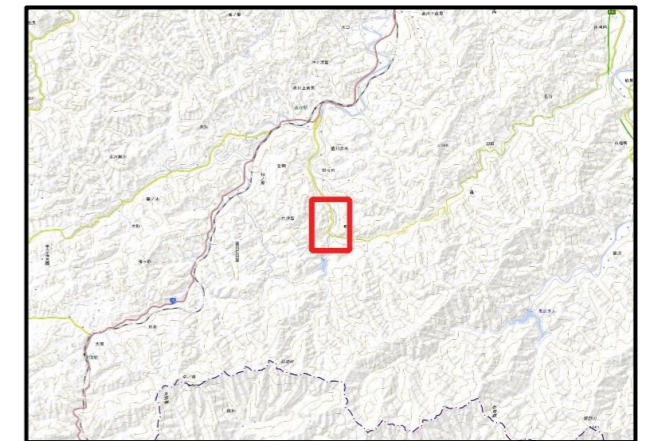

令和4年2月作成

位置図(広域)

項目	記号
土砂災害警戒区域(土石流)	
土砂災害警戒区域(急傾斜)	
土砂災害警戒区域(地すべり)	
土砂災害特別警戒区域	
指定緊急避難場所	
緊急避難	
危険が想定される区域	
避難方向	
注意事項	
避難場所の説明	

この地図は、大分県森林資源情報データ(ダウンロード)から作成したものである。(測量法に基づく国土地理院長承認(使用)R2KUs3)

- 黄色でぬりつぶされた範囲(土砂災害警戒区域)は、「土砂災害が発生した場合、住民の生命又は身体に危害が生じるおそれのある区域」です。
- 赤色で囲まれた範囲(土砂災害特別警戒区域)は、「土砂災害が発生した場合、建築物に損壊が生じ、住民の生命又は身体に著しい危害が生じるおそれのある区域」です。
- ・土砂災害警戒区域等にお住まいの方は、大雨のときには警戒避難が必要となりますので、注意してください。
- ・また、土砂災害警戒区域以外の箇所でも土砂災害の発生する可能性がありますので、自分の住んでいる家の周辺の斜面や溪流、避難場所などをよく確認しましょう。

大分県土砂災害危険箇所情報
(インターネット提供システム)
http://sabo.pref.oita.jp/bousai_s/dosya_map/

土砂災害に備えて

大雨の時など避難の際に必要となりますので、家族全員がわかる場所に貼っておきましょう。

日頃からの確認

雨が強くなってきたら

前兆現象を見たら

避難のときは

①土砂災害警戒区域や避難場所等を確認しておきましょう！

④避難情報が出たら、内容を確認して適切な避難行動を取りましょう！ ※右上「避難情報」参照

⑤避難の際はこんなことに気をつけましょう！

- ・溪流から直角方向に避難し、できるだけ溪流から離れましょう。
- ・避難場所へ避難する際は、他の土砂災害危険箇所や浸水想定区域を避けた避難経路を選択しましょう。

危険を感じたら、早めの避難を行ってください！

～雨の強さと災害の発生状況～

1時間雨量	人が受けるイメージ	発生状況
10～20ミリ	ザーザー降る	長く続くときは注意が必要。
20～30ミリ	どしゃ降り	側溝や下水、小さな川があふれ、小規模のがけ崩れが始まる。
30～50ミリ	バケツをひっくり返したように降る	山崩れ、がけ崩れが起きやすくなり、危険地帯では避難の準備が必要。
50～80ミリ	滝のように降る	土石流が起こりやすい。多くの災害が発生する。
80ミリ以上	息苦しくなるような圧迫感がある。恐怖を感じる	雨による大規模な災害の発生するおそれが強く、嚴重な警戒が必要。