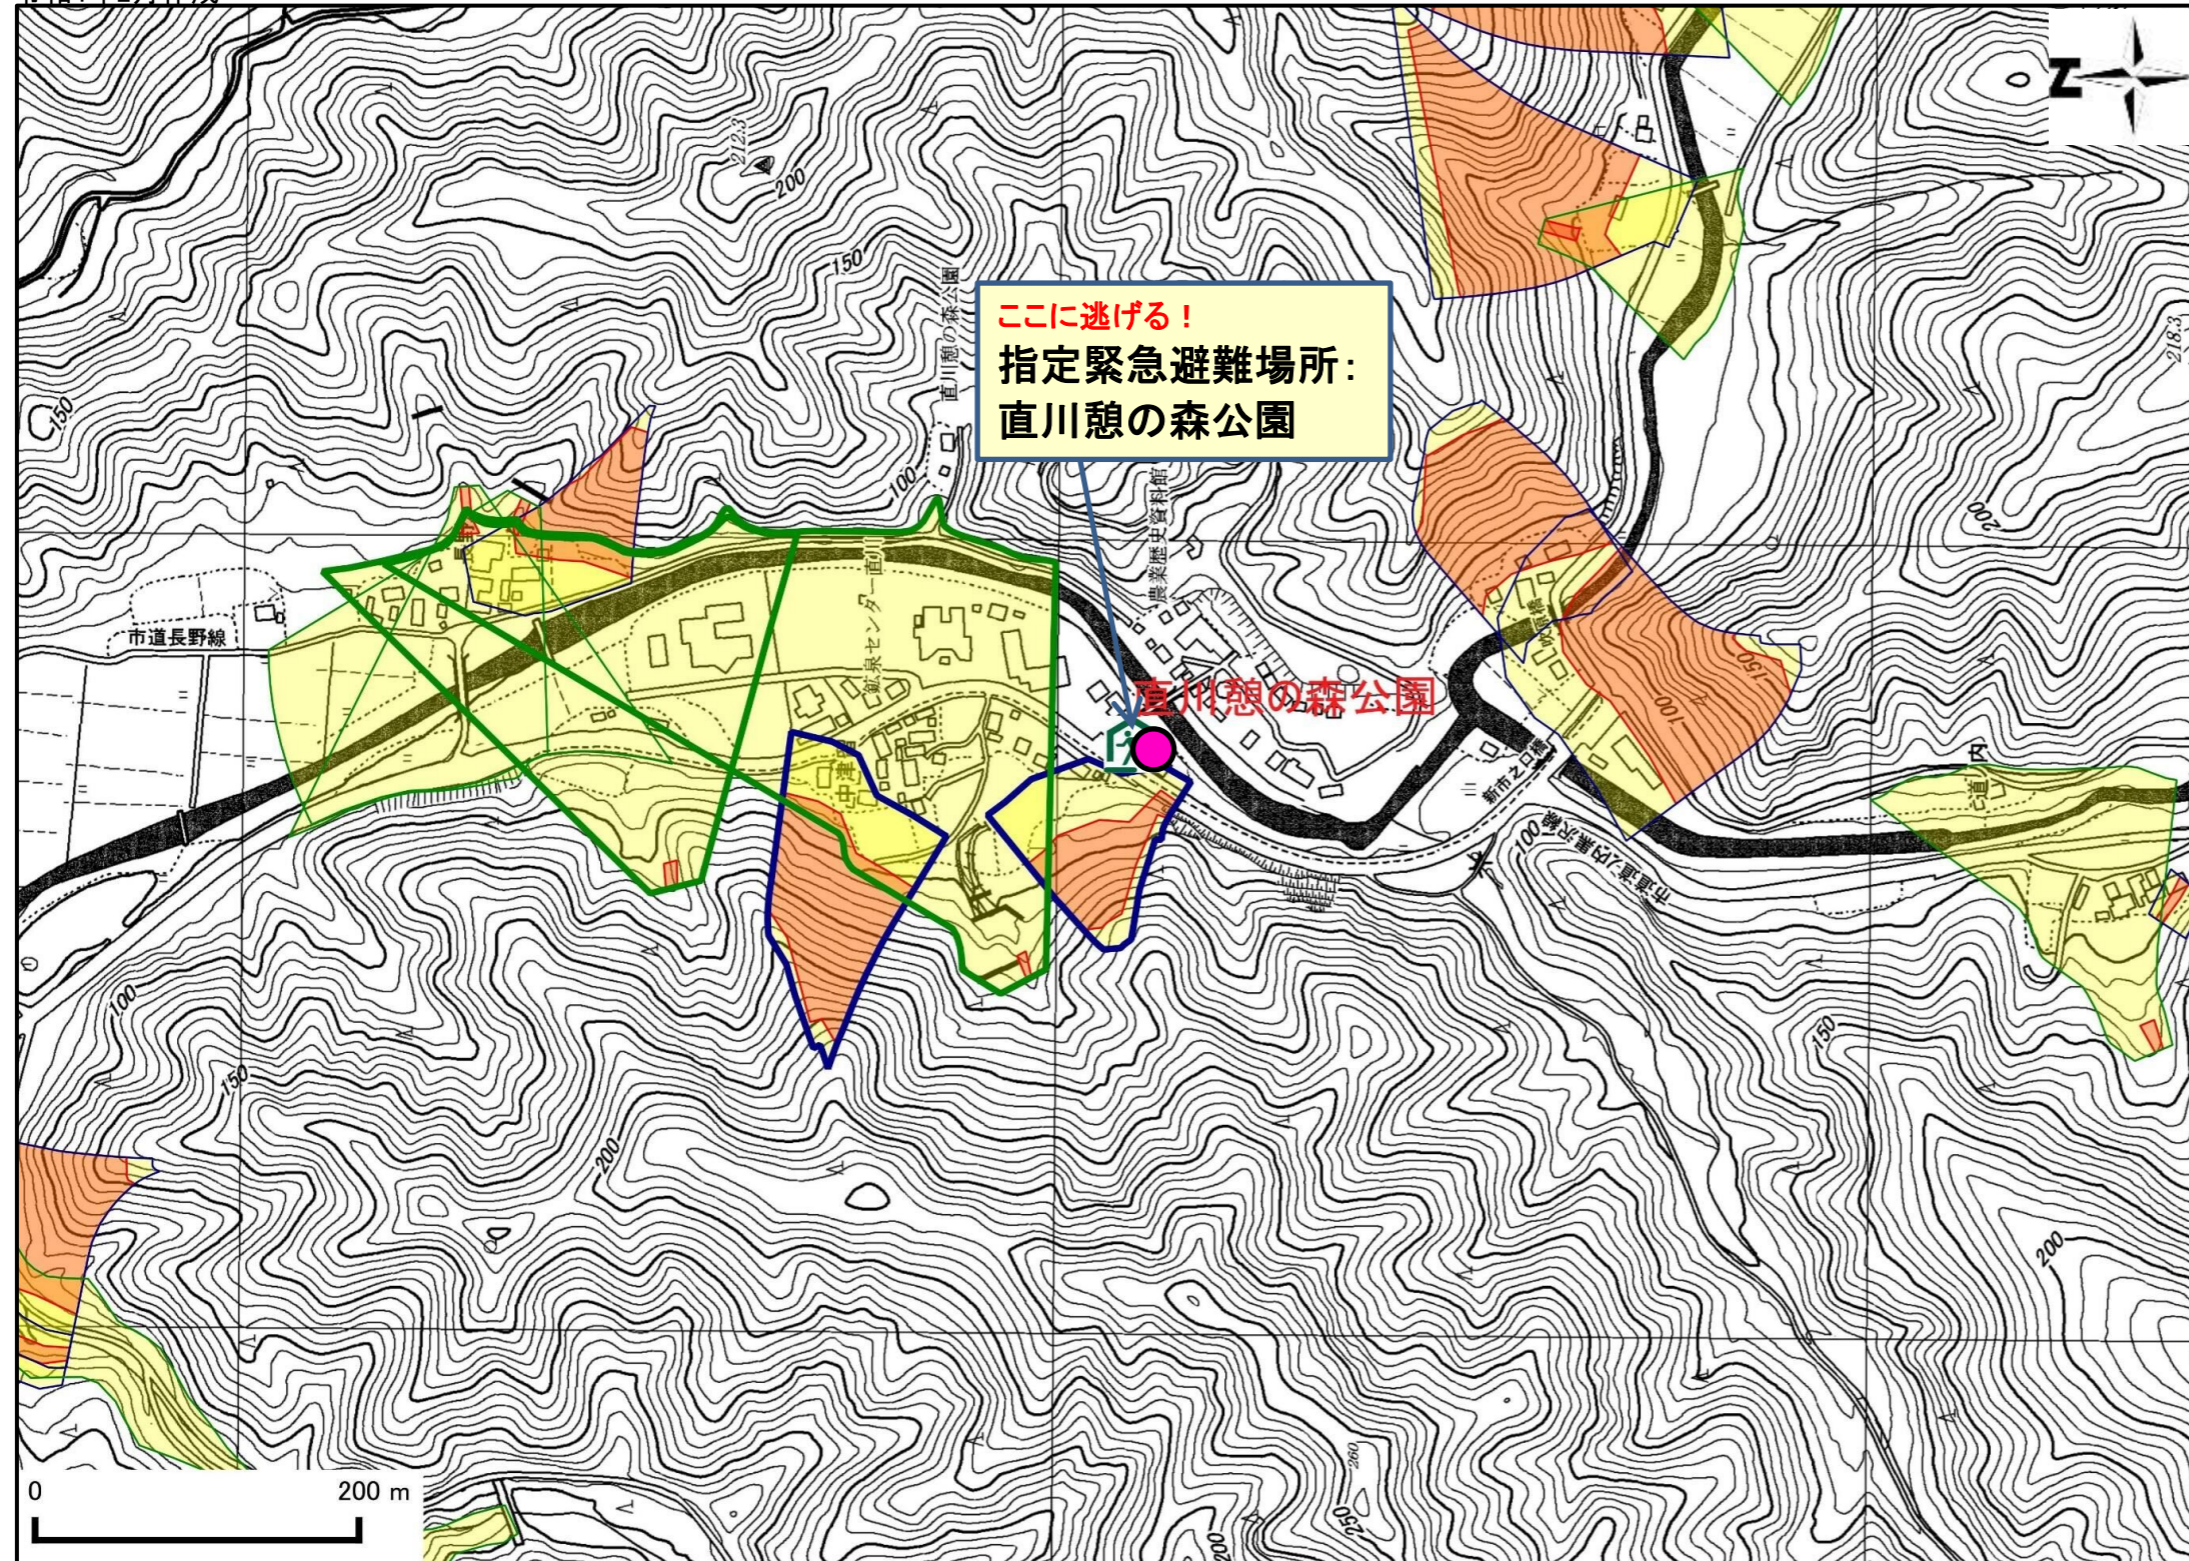

令和4年2月作成

位置図(広域)

項目	記号
土砂災害警戒区域(土石流)	
土砂災害警戒区域(急傾斜)	
土砂災害警戒区域(地すべり)	
土砂災害特別警戒区域	
指定緊急避難場所	
緊急避難	
危険が想定される区域	
避難方向	
注意事項	
避難場所の説明	

この地図は、大分県森林資源情報データ(ダウンロード)から作成したものである。(測量法に基づく国土地理院長承認(使用)R2KUs3)

- 黄色でぬりつぶされた範囲(土砂災害警戒区域)は、「土砂災害が発生した場合、住民の生命又は身体に危害が生じるおそれのある区域」です。
- 赤色で囲まれた範囲(土砂災害特別警戒区域)は、「土砂災害が発生した場合、建築物に損壊が生じ、住民の生命又は身体に著しい危害が生じるおそれのある区域」です。
- ・土砂災害警戒区域等にお住まいの方は、大雨のときには警戒避難が必要となりますので、注意してください。
- ・また、土砂災害警戒区域以外の箇所でも土砂災害の発生する可能性がありますので、自分の住んでいる家の周辺の斜面や溪流、避難場所などをよく確認しましょう。

大分県土砂災害危険箇所情報
(インターネット提供システム)
http://sabo.pref.oita.jp/bousai_s/dosya_map/

土砂災害に備えて

大雨の時など避難の際に必要となりますので、家族全員がわかる場所に貼っておきましょう。

日頃からの確認

雨が強くなってきたら

前兆現象を見たら

避難のときは

①土砂災害警戒区域や避難場所等を確認しておきましょう！

②テレビやラジオ、インターネット等で気象情報を確認しましょう。

③直ちに市役所に連絡しましょう！

種類	前兆現象	
土石流		<ul style="list-style-type: none"> ○急に川の流れが濁り流木が混ざっている。 ○山鳴りがする。 ○雨が降り続けているのに川の水位が下がる。
がけ崩れ		<ul style="list-style-type: none"> ○がけに割れ目が見える。 ○がけから水がわき出ている。 ○がけから小石がぱらぱらと落ちてくる。

④避難情報が出たら、内容を確認して適切な避難行動を取りましょう！ ※右上「避難情報」参照

⑤避難の際はこんなことに気をつけましょう！

- ・溪流から直角方向に避難し、できるだけ溪流から離れましょう。
- ・避難場所へ避難する際は、他の土砂災害危険箇所や浸水想定区域を避けた避難経路を選択しましょう。

危険を感じたら、早めの避難を行ってください！

～雨の強さと災害の発生状況～

1時間雨量	人が受けるイメージ	発生状況
10～20ミリ	ザーザー降る	長く続くときは注意が必要。
20～30ミリ	どしゃ降り	側溝や下水、小さな川があふれ、小規模のがけ崩れが始まる。
30～50ミリ	バケツをひっくり返したように降る	山崩れ、がけ崩れが起きやすくなり、危険地帯では避難の準備が必要。
50～80ミリ	滝のように降る	土石流が起こりやすい。多くの災害が発生する。
80ミリ以上	息苦しくなるような圧迫感がある。恐怖を感じる	雨による大規模な災害の発生するおそれが強く、嚴重な警戒が必要。