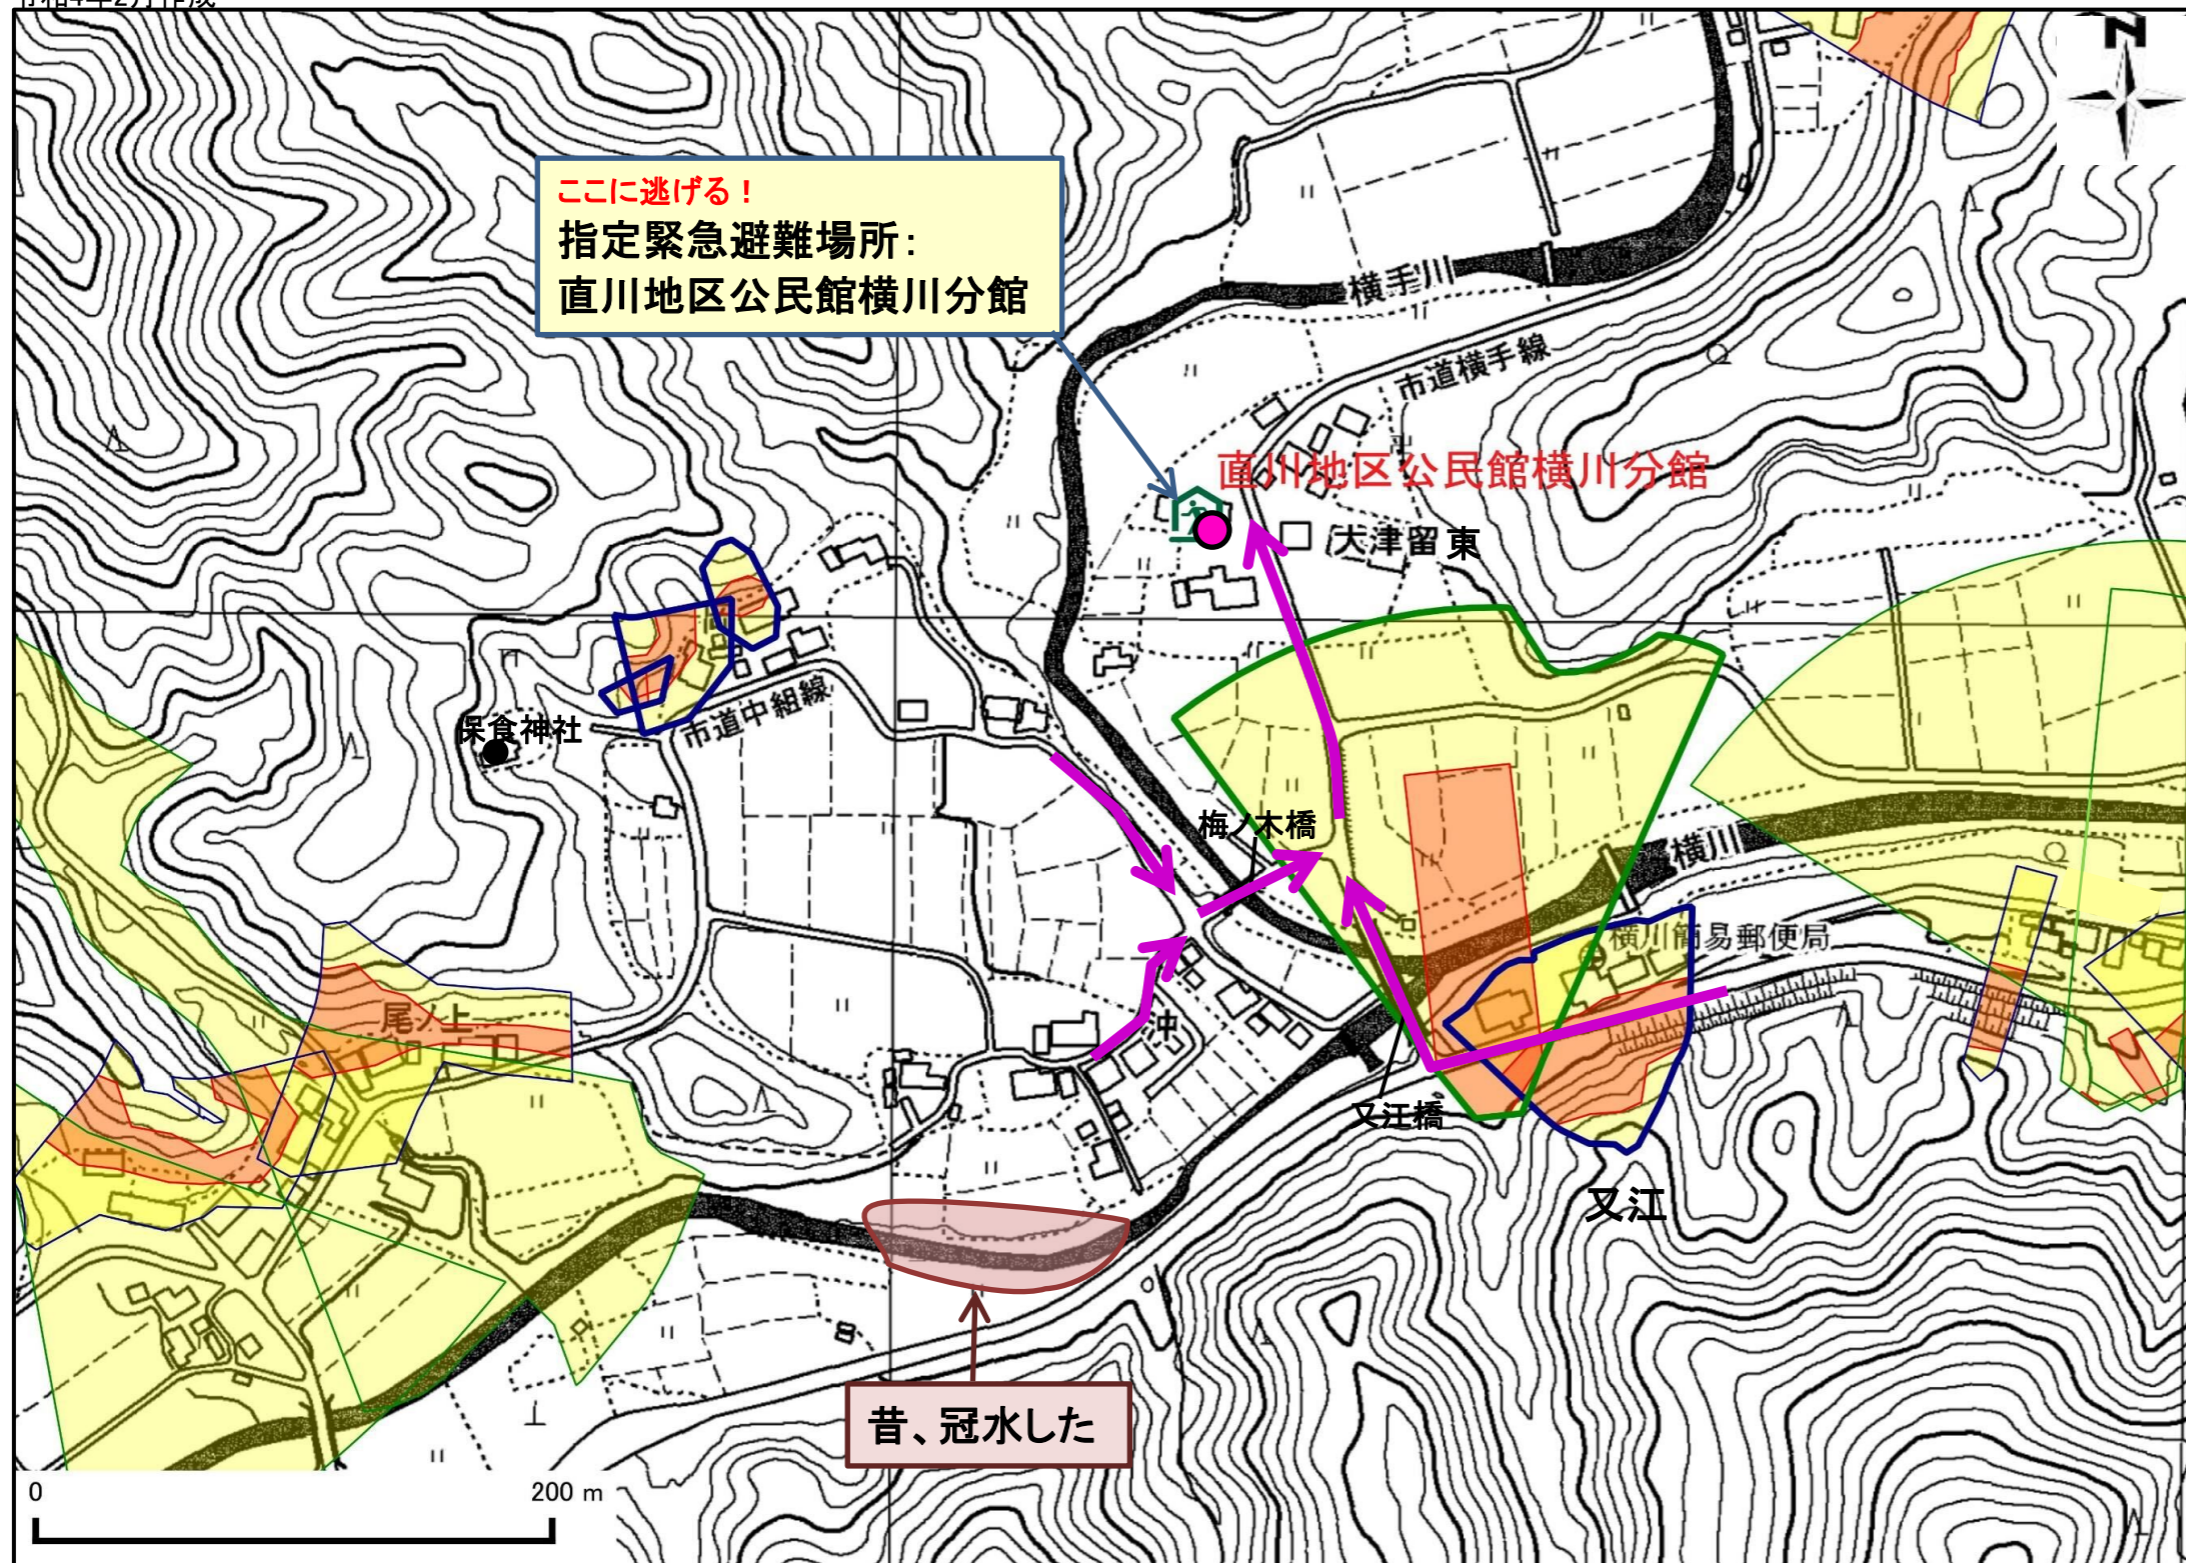

令和4年2月作成

位置図(広域)

項目	記号
土砂災害警戒区域(土石流)	
土砂災害警戒区域(急傾斜)	
土砂災害警戒区域(地すべり)	
土砂災害特別警戒区域	
指定緊急避難場所	
緊急避難	
危険が想定される区域	
主要な避難路	
注意事項	
避難場所の説明	

この地図は、大分県森林資源情報データ(ダウンロード)から作成したものである。(測量法に基づく国土地理院長承認(使用)R2KUs3)

- 黄色でぬりつぶされた範囲(土砂災害警戒区域)は、「土砂災害が発生した場合、住民の生命又は身体に危害が生じるおそれのある区域」です。
- 赤色で囲まれた範囲(土砂災害特別警戒区域)は、「土砂災害が発生した場合、建築物に損壊が生じ、住民の生命又は身体に著しい危害が生じるおそれのある区域」です。
- ・土砂災害警戒区域等にお住まいの方は、大雨のときには警戒避難が必要となりますので、注意してください。
- ・また、土砂災害警戒区域以外の箇所でも土砂災害の発生する可能性がありますので、自分の住んでいる家の周辺の斜面や溪流、避難場所などをよく確認しましょう。

大分県土砂災害危険箇所情報
(インターネット提供システム)

http://sabo.pref.oita.jp/bousai_s/dosya_map/

土砂災害に備えて

大雨の時など避難の際に必要となりますので、家族全員がわかる場所に貼っておきましょう。

日頃からの確認

雨が強くなってきたら

前兆現象を見たら

避難のときは

①土砂災害警戒区域や避難場所等
を確認しておきましょう！

②テレビやラジオ、インターネット等で
気象情報を確認しましょう。

③直ちに市役所に連絡しましょう！

種類	前兆現象	
土石流		<ul style="list-style-type: none"> ○急に川の流れが濁り流木が混ざっている。 ○山鳴りがする。 ○雨が降り続けているのに川の水位が下がる。
がけ崩れ		<ul style="list-style-type: none"> ○がけに割れ目が見える。 ○がけから水がわき出ている。 ○がけから小石がぱらぱらと落ちてくる。

④避難情報が出たら、内容を確認して適切な
避難行動を取りましょう！ ※右上「避難情報」参照

⑤避難の際はこんなことに気をつけましょう！

- ・溪流から直角方向に避難し、できるだけ溪流から離れましょう。
- ・避難場所へ避難する際は、他の土砂災害危険箇所や浸水想定区域を避けた避難経路を選択しましょう。

危険を感じたら、早めの避難を行ってください！

～雨の強さと災害の発生状況～

1時間雨量	人が受けるイメージ	発生状況
10～20ミリ	ザーザー降る	長く続くときは注意が必要。
20～30ミリ	どしゃ降り	側溝や下水、小さな川があふれ、小規模のがけ崩れが始まる。
30～50ミリ	バケツをひっくり返したように降る	山崩れ、がけ崩れが起きやすくなり、危険地帯では避難の準備が必要。
50～80ミリ	滝のように降る	土石流が起こりやすい。多くの災害が発生する。
80ミリ以上	息苦しくなるような圧迫感がある。恐怖を感じる	雨による大規模な災害の発生するおそれが強く、嚴重な警戒が必要。