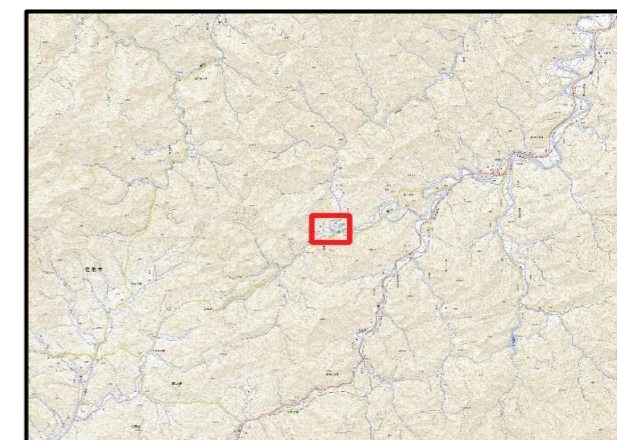

令和4年2月作成

位置図(広域)

項目	記号
土砂災害警戒区域(土石流)	
土砂災害警戒区域(急傾斜)	
土砂災害警戒区域(地すべり)	
土砂災害特別警戒区域	
指定緊急避難場所	
緊急避難	
危険が想定される区域	
主要な避難路	
注意事項	
避難場所の説明	

この地図は、大分県森林資源情報データ(ダウンロード)から作成したものである。(測量法に基づく国土地理院長承認(使用)R2KUs3)

- 黄色でぬりつぶされた範囲(土砂災害警戒区域)は、「土砂災害が発生した場合、住民の生命又は身体に危害が生じるおそれのある区域」です。
- 赤色で囲まれた範囲(土砂災害特別警戒区域)は、「土砂災害が発生した場合、建築物に損壊が生じ、住民の生命又は身体に著しい危害が生じるおそれのある区域」です。
- ・土砂災害警戒区域等にお住まいの方は、大雨のときには警戒避難が必要となりますので、注意してください。
- ・また、土砂災害警戒区域以外の箇所でも土砂災害の発生する可能性がありますので、自分の住んでいる家の周辺の斜面や溪流、避難場所などをよく確認しましょう。

大分県土砂災害危険箇所情報
(インターネット提供システム)

http://sabo.pref.oita.jp/bousai_s/dosya_map/

土砂災害に備えて

大雨の時など避難の際に必要となりますので、家族全員がわかる場所に貼っておきましょう。

日頃からの確認

雨が強くなってきたら

前兆現象を見たら

避難のときは

④避難情報が出たら、内容を確認して適切な
避難行動を取りましょう！ ※右上「避難情報」参照

⑤避難の際はこんなことに気をつけましょう！

- ・溪流から直角方向に避難し、できるだけ溪流から離れましょう。
- ・避難場所へ避難する際は、他の土砂災害危険箇所や浸水想定区域を避けた避難経路を選択しましょう。

危険を感じたら、早めの避難を行ってください！

～雨の強さと災害の発生状況～

1時間雨量	人が受けるイメージ	発生状況
10～20ミリ	ザーザー降る	長く続くときは注意が必要。
20～30ミリ	どしゃ降り	側溝や下水、小さな川があふれ、小規模のがけ崩れが始まる。
30～50ミリ	バケツをひっくり返したように降る	山崩れ、がけ崩れが起きやすくなり、危険地帯では避難の準備が必要。
50～80ミリ	滝のように降る	土石流が起こりやすい。多くの災害が発生する。
80ミリ以上	息苦しくなるような圧迫感がある。恐怖を感じる	雨による大規模な災害の発生するおそれが強く、嚴重な警戒が必要。