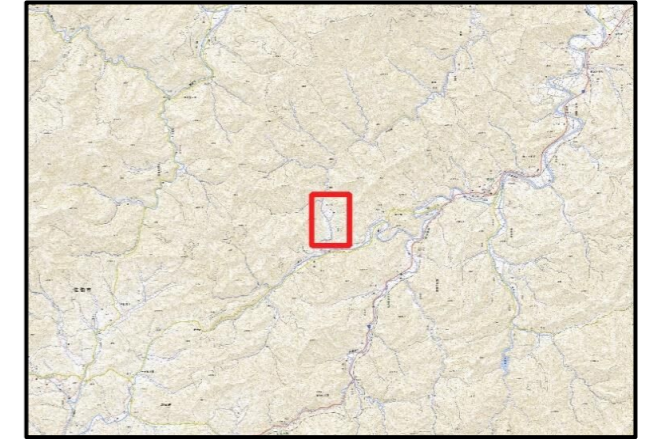

# 土砂災害ハザードマップ

令和4年3月作成

位置図(広域)

項目	記号
土砂災害警戒区域(土石流)	
土砂災害警戒区域(急傾斜)	
土砂災害警戒区域(地すべり)	
土砂災害特別警戒区域	
指定緊急避難場所	
緊急避難	
危険が想定される区域	
主要な避難路	
注意事項	
避難場所の説明	

この地図は、大分県森林資源情報データ(ダウンロード)から作成したものである。(測量法に基づく国土地理院長承認(使用)R2KU3)

- 黄色でぬりつぶされた範囲(土砂災害警戒区域)は、「土砂災害が発生した場合、住民の生命又は身体に危害が生じるおそれのある区域」です。
- 赤色で囲まれた範囲(土砂災害特別警戒区域)は、「土砂災害が発生した場合、建築物に損壊が生じ、住民の生命又は身体に著しい危害が生じるおそれのある区域」です。
- ・土砂災害警戒区域等にお住まいの方は、大雨のときには警戒避難が必要となりますので、注意してください。
- ・また、土砂災害警戒区域以外の箇所でも土砂災害の発生する可能性がありますので、自分の住んでいる家の周辺の斜面や溪流、避難場所などをよく確認しましょう。