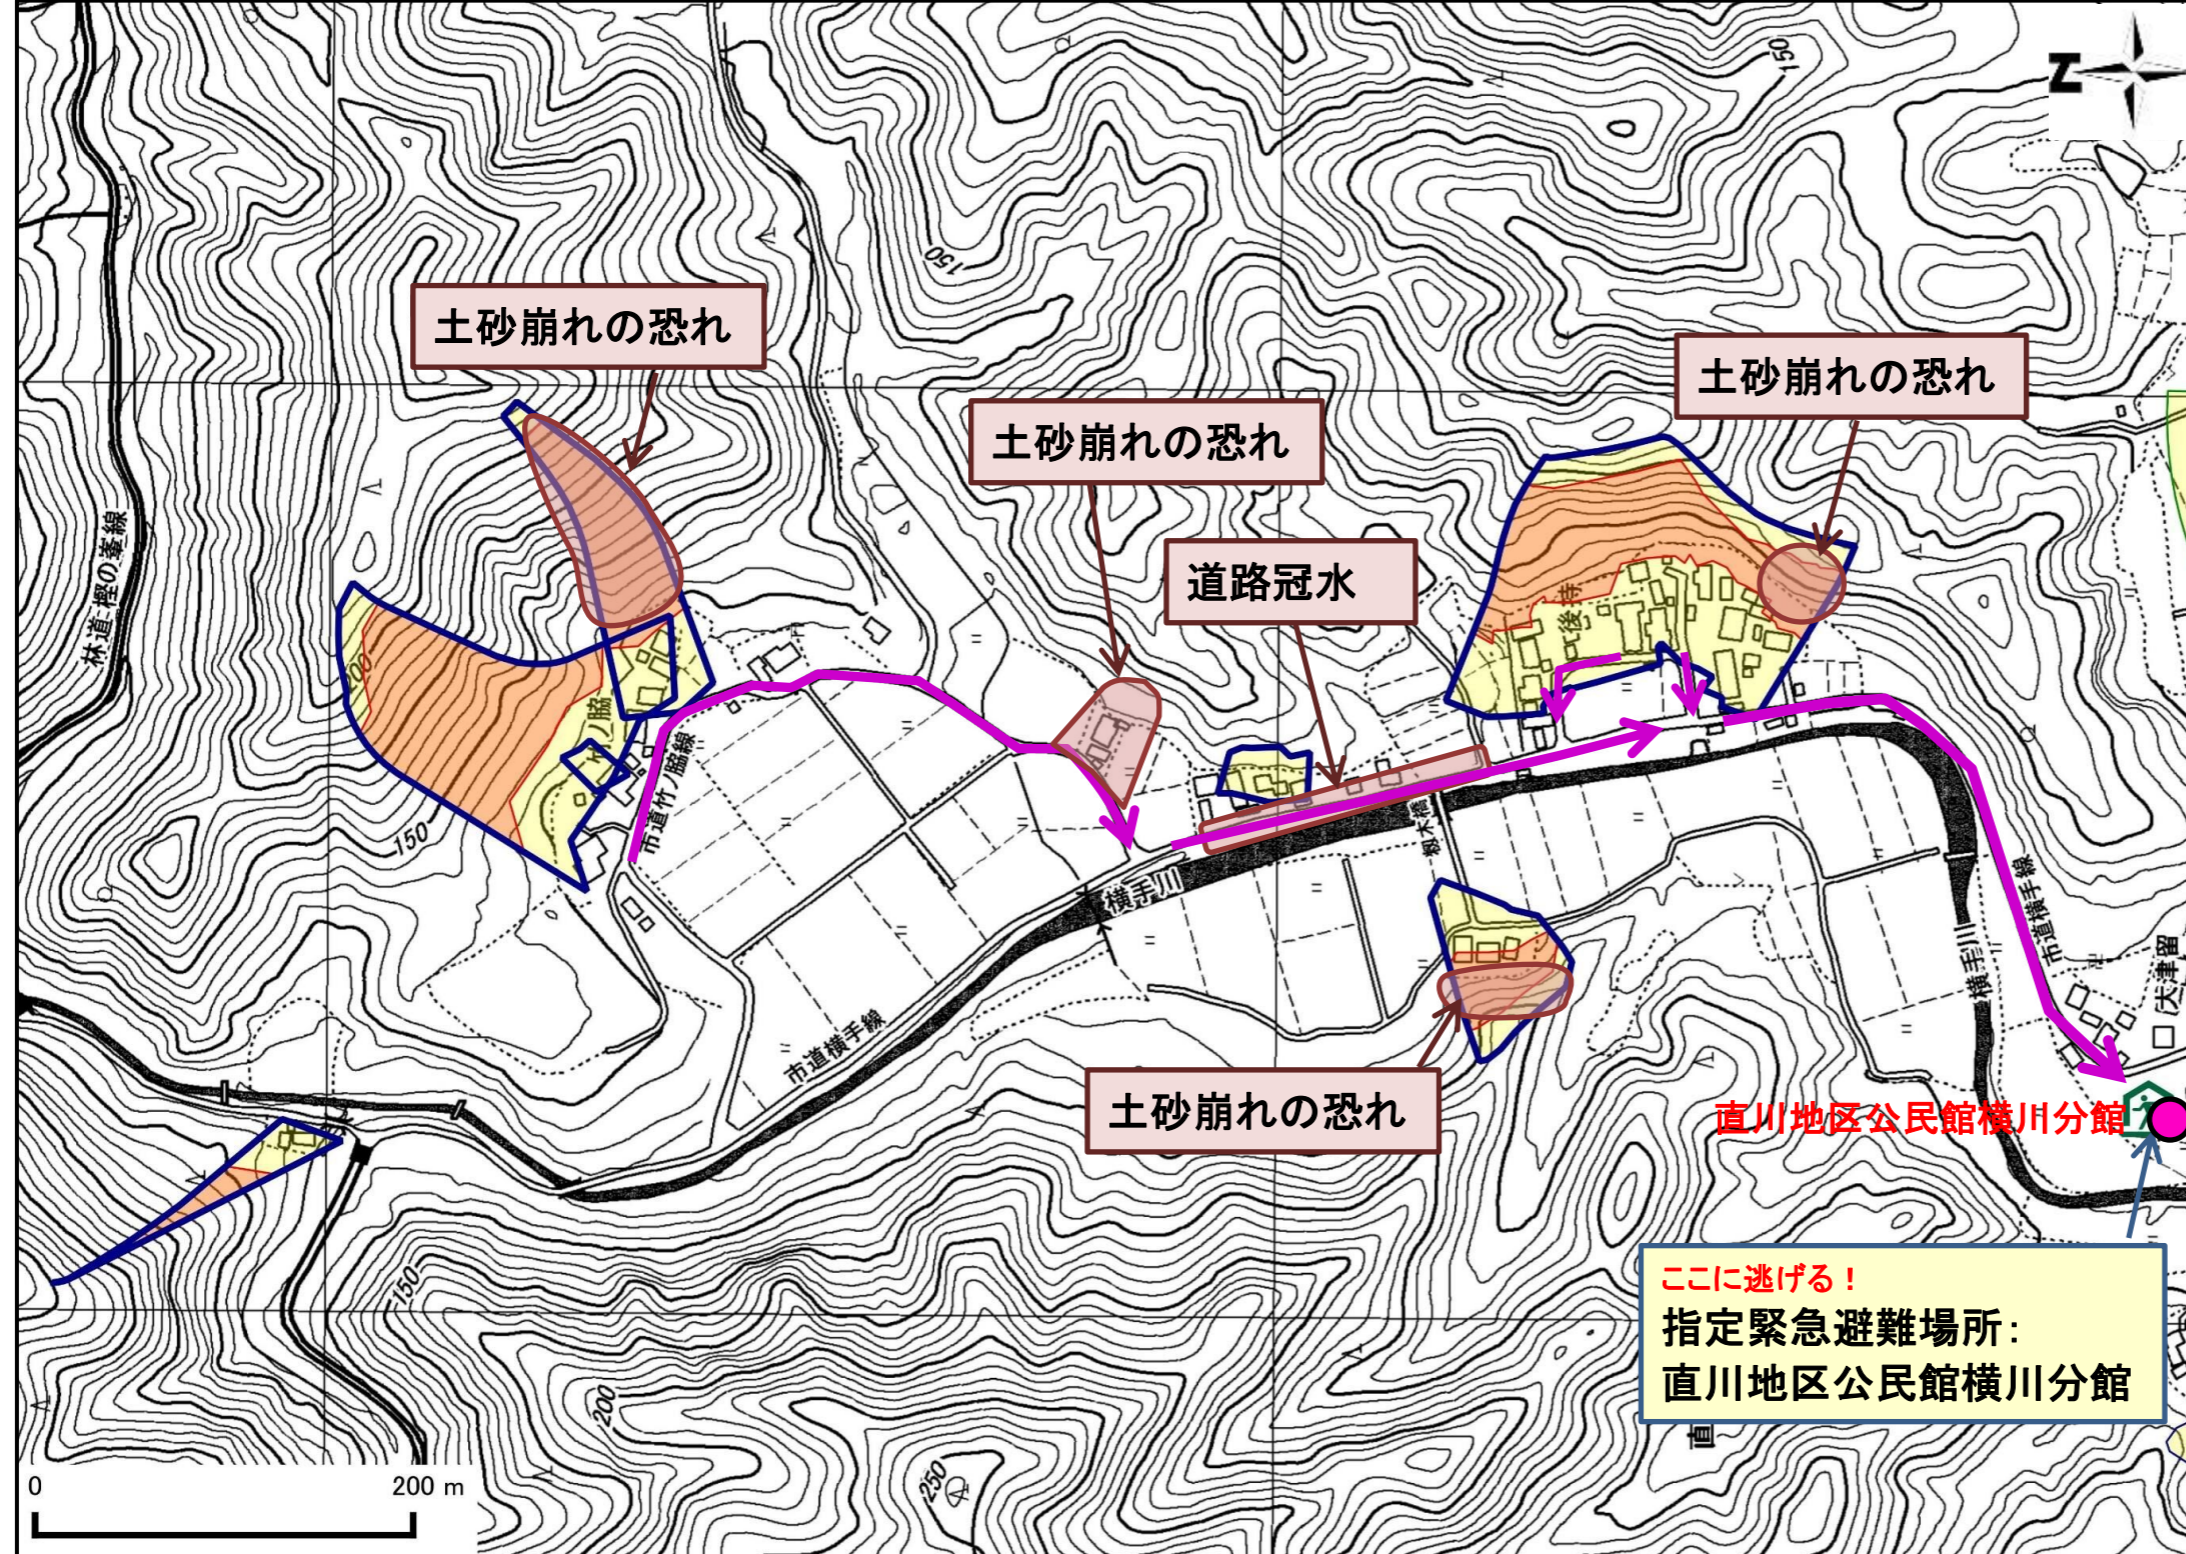

# 土砂災害ハザードマップ

令和4年3月作成

位置図(広域)

項目	記号
土砂災害警戒区域(土石流)	
土砂災害警戒区域(急傾斜)	
土砂災害警戒区域(地すべり)	
土砂災害特別警戒区域	
指定緊急避難場所	
緊急避難	
危険が想定される区域	
主要な避難路	
注意事項	
避難場所の説明	

この地図は、大分県森林資源情報データ(ダウンロード)から作成したものである。(測量法に基づく国土地理院長承認(使用)R2KU3)

- 黄色でぬりつぶされた範囲(土砂災害警戒区域)は、「土砂災害が発生した場合、住民の生命又は身体に危害が生じるおそれのある区域」です。
- 赤色で囲まれた範囲(土砂災害特別警戒区域)は、「土砂災害が発生した場合、建築物に損壊が生じ、住民の生命又は身体に著しい危害が生じるおそれのある区域」です。
- ・土砂災害警戒区域等にお住まいの方は、大雨のときには警戒避難が必要となりますので、注意してください。
- ・また、土砂災害警戒区域以外の箇所でも土砂災害の発生する可能性がありますので、自分の住んでいる家の周辺の斜面や溪流、避難場所などをよく確認しましょう。

# 土砂災害に備えて

大雨の時など避難の際に必要となりますので、家族全員がわかる場所に貼っておきましょう。

日頃からの確認

雨が強くなってきたら

前兆現象を見たら

避難のときは

①土砂災害警戒区域や避難場所等を確認しておきましょう！

②テレビやラジオ、インターネット等で気象情報を確認しましょう。

- ・溪流から直角方向に避難し、できるだけ溪流から離れましょう。
- ・避難場所へ避難する際は、他の土砂災害危険箇所や浸水想定区域を避けた避難経路を選択しましょう。

危険を感じたら、早めの避難を行ってください！

～雨の強さと災害の発生状況～

1時間雨量	人が受けるイメージ	発生状況
10～20ミリ	ザーザー降る	長く続くときは注意が必要。
20～30ミリ	どしゃ降り	側溝や下水、小さな川があふれ、小規模のがけ崩れが始まる。
30～50ミリ	バケツをひっくり返したように降る	山崩れ、がけ崩れが起きやすくなり、危険地帯では避難の準備が必要。
50～80ミリ	滝のように降る	土石流が起こりやすい。多くの災害が発生する。
80ミリ以上	息苦しくなるような圧迫感がある。恐怖を感じる	雨による大規模な災害の発生するおそれ強く、嚴重な警戒が必要。