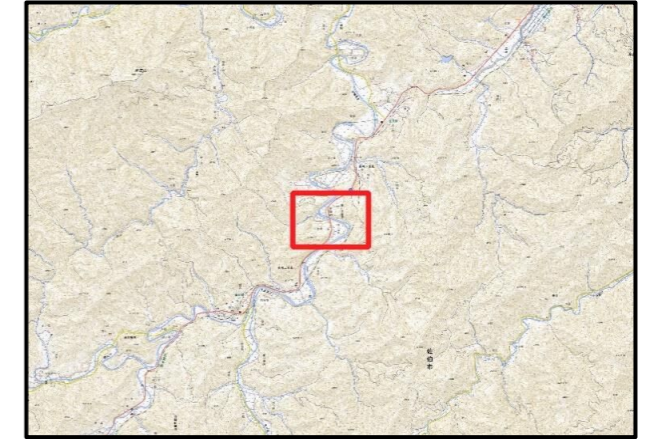

令和4年2月作成

位置図(広域)

項目	記号
土砂災害警戒区域(土石流)	
土砂災害警戒区域(急傾斜)	
土砂災害警戒区域(地すべり)	
土砂災害特別警戒区域	
指定緊急避難場所	
緊急避難	
危険が想定される区域	
主要な避難路	
注意事項	
避難場所の説明	

この地図は、大分県森林資源情報データ(ダウンロード)から作成したものである。(測量法に基づく国土地理院長承認(使用)R2KUs3)

○黄色でぬりつぶされた範囲(土砂災害警戒区域)は、「土砂災害が発生した場合、住民の生命又は身体に危害が生じるおそれのある区域」です。
 ○赤色で囲まれた範囲(土砂災害特別警戒区域)は、「土砂災害が発生した場合、建築物に損壊が生じ、住民の生命又は身体に著しい危害が生じるおそれのある区域」です。
 ・土砂災害警戒区域等にお住まいの方は、大雨のときには警戒避難が必要となりますので、注意してください。
 ・また、土砂災害警戒区域以外の箇所でも土砂災害の発生する可能性がありますので、自分の住んでいる家の周辺の斜面や溪流、避難場所などをよく確認しましょう。

大分県土砂災害危険箇所情報
(インターネット提供システム)
http://sabo.pref.oita.jp/bousai_s/dosya_map/

土砂災害に備えて

大雨の時など避難の際に必要となりますので、家族全員がわかる場所に貼っておきましょう。

日頃からの確認

雨が強くなってきたら

前兆現象を見たら

避難のときは

①土砂災害警戒区域や避難場所等
を確認しておきましょう！

④避難情報が出たら、内容を確認して適切な
避難行動を取りましょう！ ※右上「避難情報」参照

⑤避難の際はこんなことに気をつけましょう！

- ・溪流から直角方向に避難し、できるだけ溪流から離れましょう。
- ・避難場所へ避難する際は、他の土砂災害危険箇所や浸水想定区域を避けた避難経路を選択しましょう。

危険を感じたら、早めの避難を行ってください！

～雨の強さと災害の発生状況～

1時間雨量	人が受けるイメージ	発生状況
10～20ミリ	ザーザー降る	長く続くときは注意が必要。
20～30ミリ	どしゃ降り	側溝や下水、小さな川があふれ、小規模のがけ崩れが始まる。
30～50ミリ	バケツをひっくり返したように降る	山崩れ、がけ崩れが起きやすくなり、危険地帯では避難の準備が必要。
50～80ミリ	滝のように降る	土石流が起こりやすい。多くの災害が発生する。
80ミリ以上	息苦しくなるような圧迫感がある。恐怖を感じる	雨による大規模な災害の発生するおそれ強く、嚴重な警戒が必要。