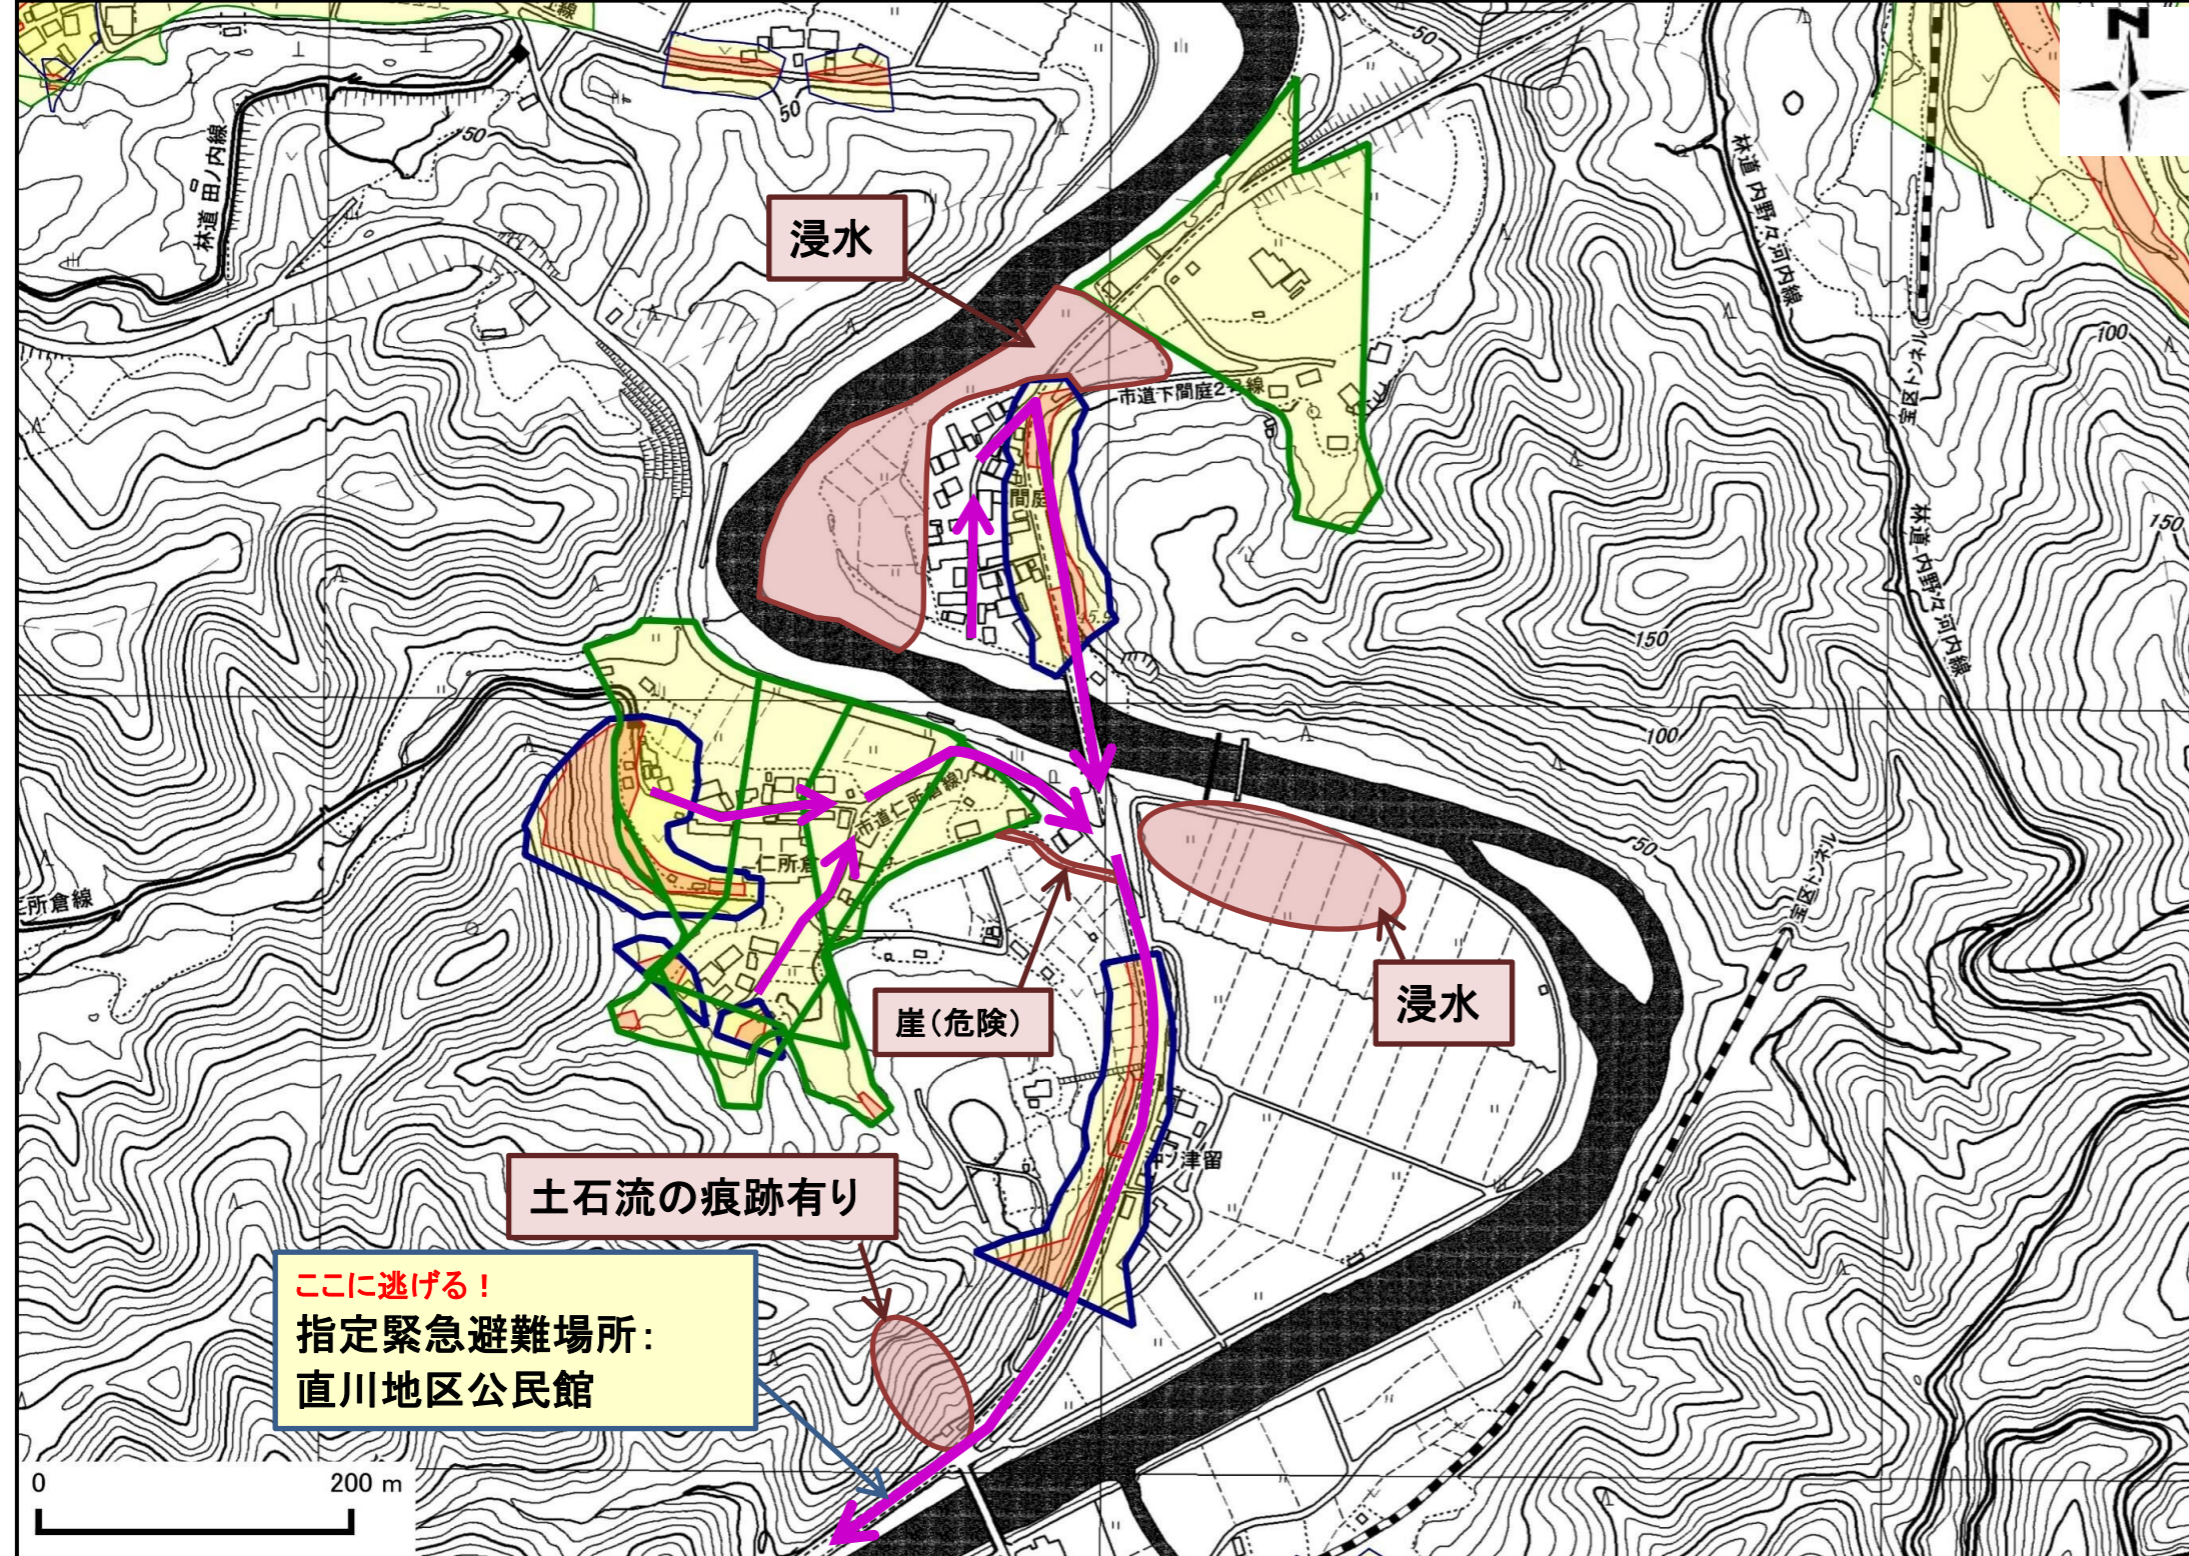

令和4年2月作成

位置図(広域)

項目	記号
土砂災害警戒区域(土石流)	
土砂災害警戒区域(急傾斜)	
土砂災害警戒区域(地すべり)	
土砂災害特別警戒区域	
指定緊急避難場所	
緊急避難	
危険が想定される区域	
主要な避難路	
注意事項	
避難場所の説明	

この地図は、大分県森林資源情報データ(ダウンロード)から作成したものである。(測量法に基づく国土地理院長承認(使用)R2KUs3)

○黄色でぬりつぶされた範囲(土砂災害警戒区域)は、「土砂災害が発生した場合、住民の生命又は身体に危害が生じるおそれのある区域」です。
 ○赤色で囲まれた範囲(土砂災害特別警戒区域)は、「土砂災害が発生した場合、建築物に損壊が生じ、住民の生命又は身体に著しい危害が生じるおそれのある区域」です。
 ・土砂災害警戒区域等にお住まいの方は、大雨のときには警戒避難が必要となりますので、注意してください。
 ・また、土砂災害警戒区域以外の箇所でも土砂災害の発生する可能性がありますので、自分の住んでいる家の周辺の斜面や溪流、避難場所などをよく確認しましょう。

大分県土砂災害危険箇所情報
(インターネット提供システム)
http://sabo.pref.oita.jp/bousai_s/dosya_map/

土砂災害に備えて

大雨の時など避難の際に必要となりますので、家族全員がわかる場所に貼っておきましょう。

日頃からの確認

雨が強くなってきたら

前兆現象を見たら

避難のときは

①土砂災害警戒区域や避難場所等
を確認しておきましょう！

②テレビやラジオ、インターネット等で
気象情報を確認しましょう。

③直ちに市役所に連絡しましょう！

種類	前兆現象	
土石流		<ul style="list-style-type: none"> ○急に川の流れが濁り流木が混ざっている。 ○山鳴りがする。 ○雨が降り続けているのに川の水位が下がる。
がけ崩れ		<ul style="list-style-type: none"> ○がけに割れ目が見える。 ○がけから水がわき出ている。 ○がけから小石がぱらぱらと落ちてくる。

④避難情報が出たら、内容を確認して適切な
避難行動を取りましょう！ ※右上「避難情報」参照

⑤避難の際はこんなことに気をつけましょう！

- ・溪流から直角方向に避難し、できるだけ溪流から離れましょう。
- ・避難場所へ避難する際は、他の土砂災害危険箇所や浸水想定区域を避けた避難経路を選択しましょう。

危険を感じたら、早めの避難を行ってください！

～雨の強さと災害の発生状況～

1時間雨量	人が受けるイメージ	発生状況
10～20ミリ	ザーザー降る	長く続くときは注意が必要。
20～30ミリ	どしゃ降り	側溝や下水、小さな川があふれ、小規模のがけ崩れが始まる。
30～50ミリ	バケツをひっくり返したように降る	山崩れ、がけ崩れが起きやすくなり、危険地帯では避難の準備が必要。
50～80ミリ	滝のように降る	土石流が起こりやすい。多くの災害が発生する。
80ミリ以上	息苦しくなるような圧迫感がある。恐怖を感じる	雨による大規模な災害の発生するおそれ強く、嚴重な警戒が必要。