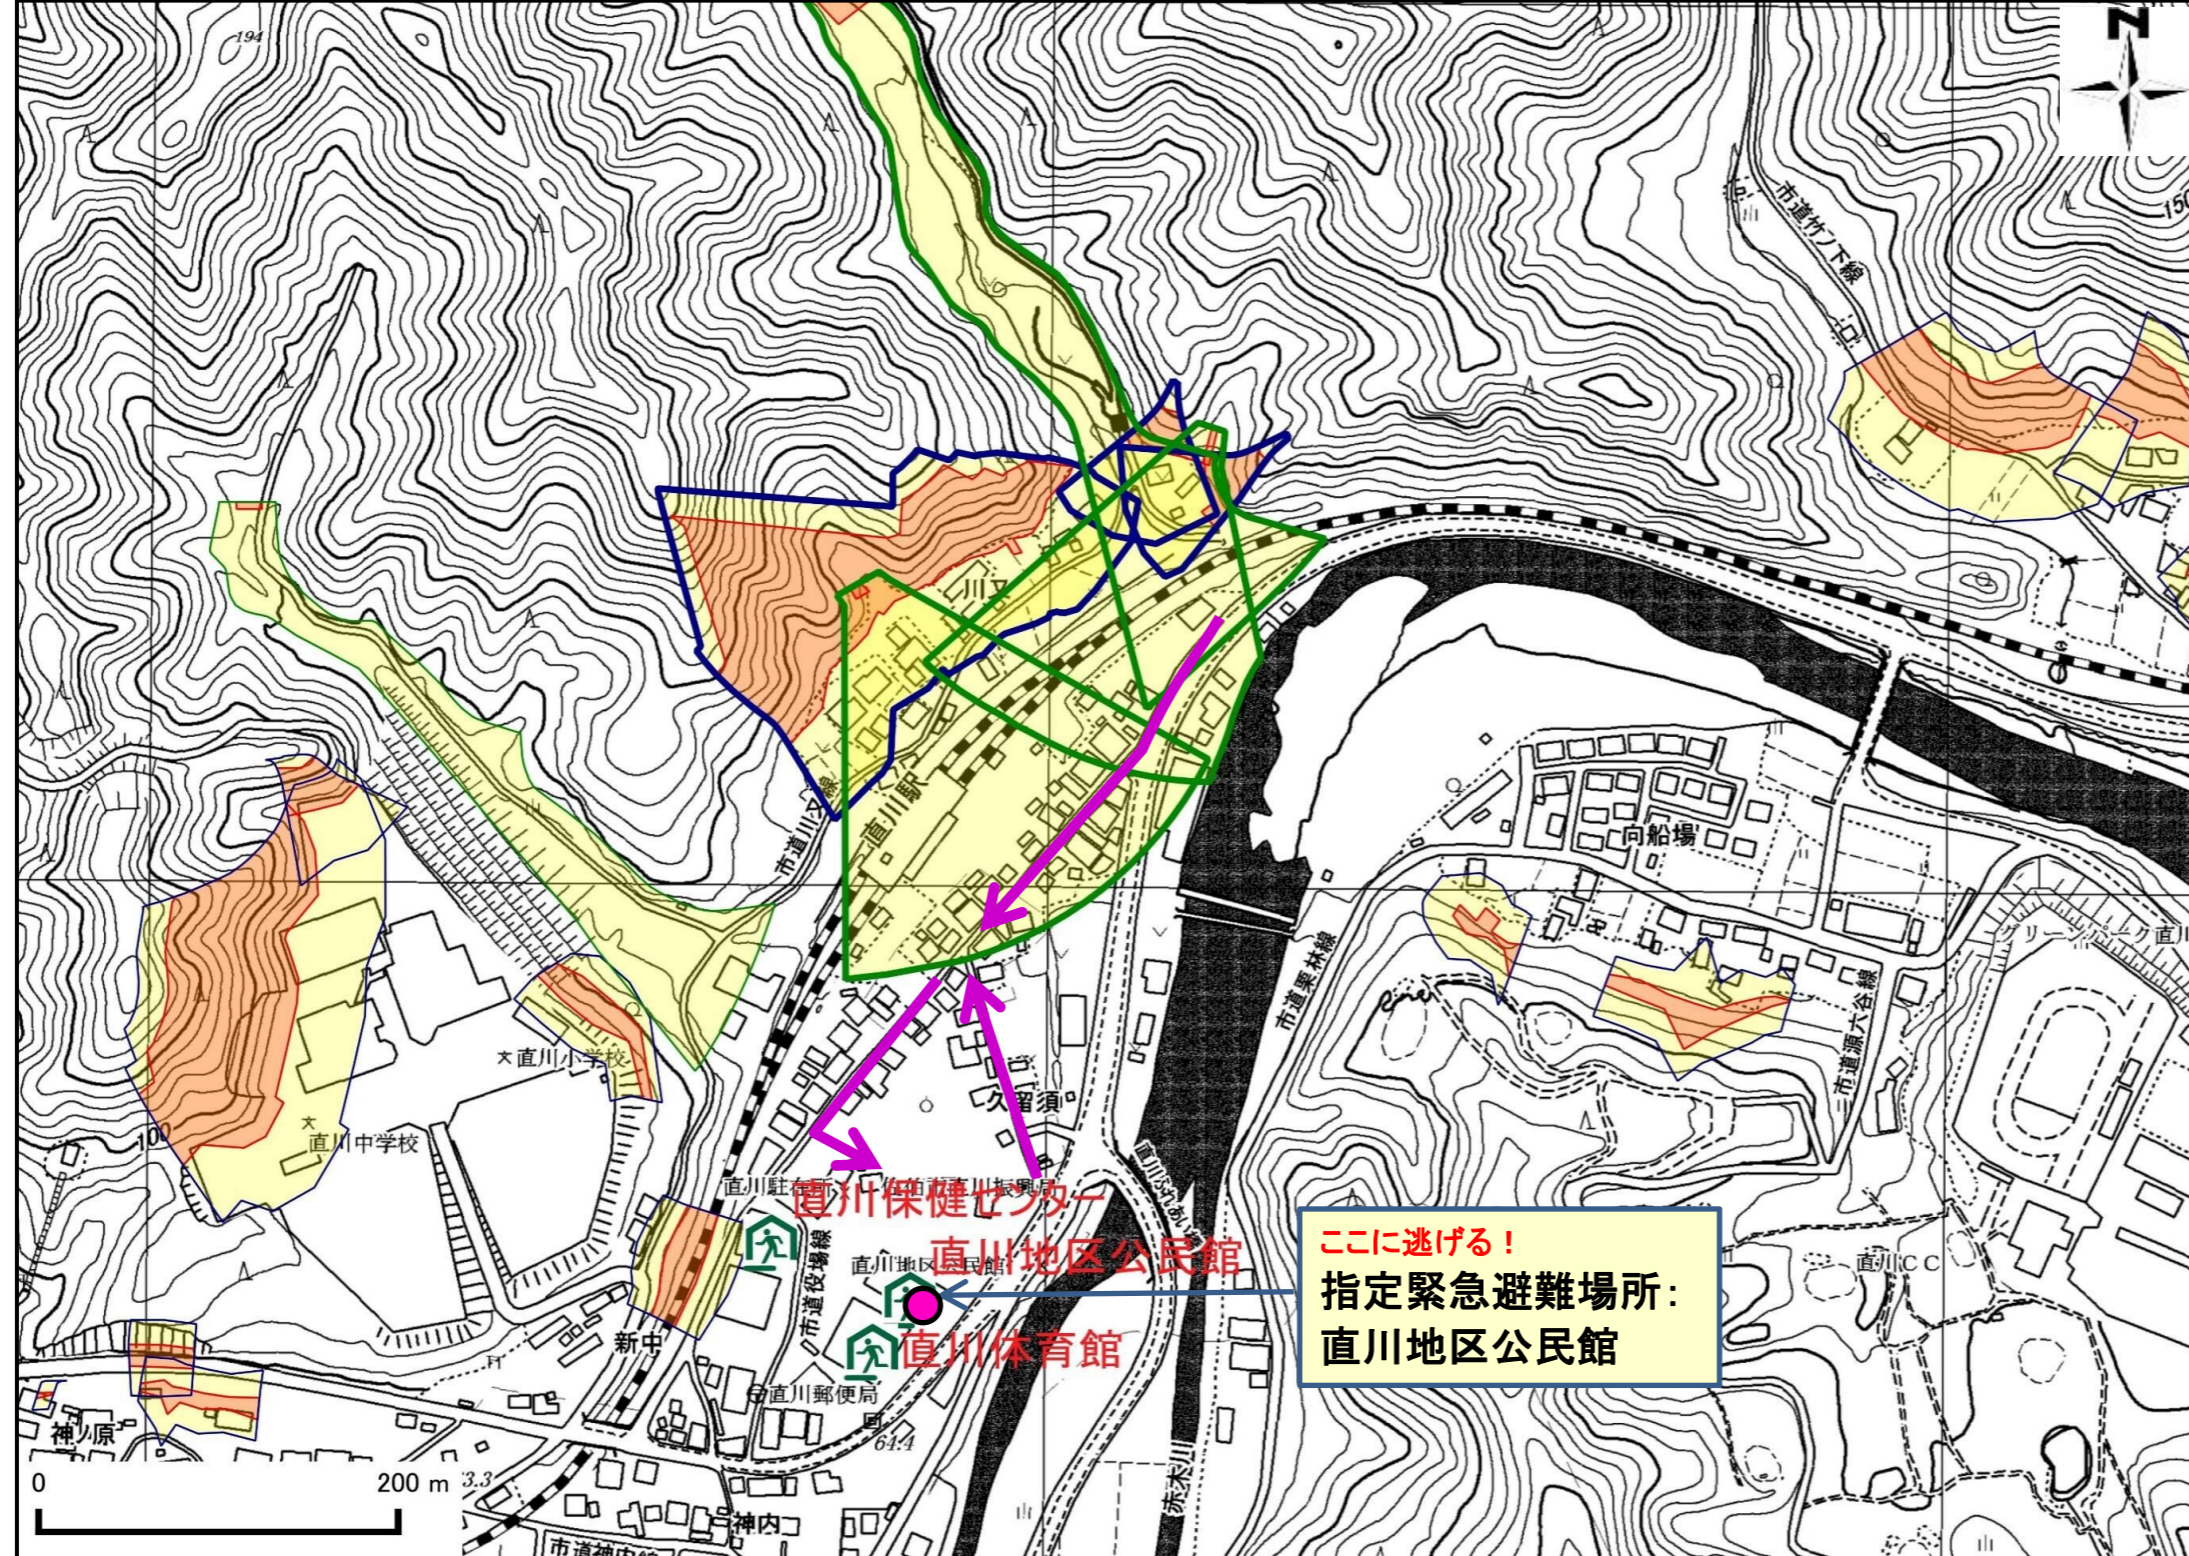

令和4年2月作成

位置図(広域)

項目	記号
土砂災害警戒区域(土石流)	
土砂災害警戒区域(急傾斜)	
土砂災害警戒区域(地すべり)	
土砂災害特別警戒区域	
指定緊急避難場所	
緊急避難	
危険が想定される区域	
主要な避難路	
注意事項	
避難場所の説明	

この地図は、大分県森林資源情報データ(ダウンロード)から作成したものである。(測量法に基づく国土地理院長承認(使用)R2KU53)

○黄色でぬりつぶされた範囲(土砂災害警戒区域)は、「土砂災害が発生した場合、住民の生命又は身体に危害が生じるおそれのある区域」です。
 ○赤色で囲まれた範囲(土砂災害特別警戒区域)は、「土砂災害が発生した場合、建築物に損壊が生じ、住民の生命又は身体に著しい危害が生じるおそれのある区域」です。
 ・土砂災害警戒区域等にお住まいの方は、大雨のときには警戒避難が必要となりますので、注意してください。
 ・また、土砂災害警戒区域以外の箇所でも土砂災害の発生する可能性がありますので、自分の住んでいる家の周辺の斜面や溪流、避難場所などをよく確認しましょう。

大分県土砂災害危険箇所情報
(インターネット提供システム)
http://sabo.pref.oita.jp/bousai_s/dosya_map/

土砂災害に備えて

大雨の時など避難の際に必要となりますので、家族全員がわかる場所に貼っておきましょう。

日頃からの確認

雨が強くなってきたら

前兆現象を見たら

避難のときは

①土砂災害警戒区域や避難場所等を確認しておきましょう！

②テレビやラジオ、インターネット等で気象情報を確認しましょう。

③直ちに市役所に連絡しましょう！

種類	前兆現象	
土石流		<ul style="list-style-type: none"> ○急に川の流れが濁り流木が混ざっている。 ○山鳴りがする。 ○雨が降り続けているのに川の水位が下がる。
がけ崩れ		<ul style="list-style-type: none"> ○がけに割れ目が見える。 ○がけから水がわき出ている。 ○がけから小石がぱらぱらと落ちてくる。

④避難情報が出たら、内容を確認して適切な避難行動を取りましょう！ ※右上「避難情報」参照

⑤避難の際はこんなことに気をつけましょう！

- ・溪流から直角方向に避難し、できるだけ溪流から離れましょう。
- ・避難場所へ避難する際は、他の土砂災害危険箇所や浸水想定区域を避けた避難経路を選択しましょう。

危険を感じたら、早めの避難を行ってください！

～雨の強さと災害の発生状況～

1時間雨量	人が受けるイメージ	発生状況
10～20ミリ	ザーザー降る	長く続くときは注意が必要。
20～30ミリ	どしゃ降り	側溝や下水、小さな川があふれ、小規模のがけ崩れが始まる。
30～50ミリ	バケツをひっくり返したように降る	山崩れ、がけ崩れが起きやすくなり、危険地帯では避難の準備が必要。
50～80ミリ	滝のように降る	土石流が起こりやすい。多くの災害が発生する。
80ミリ以上	息苦しくなるような圧迫感がある。恐怖を感じる	雨による大規模な災害の発生するおそれが強く、嚴重な警戒が必要。