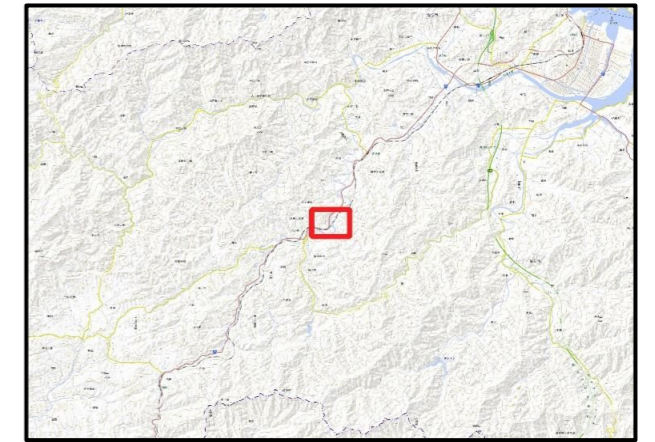

令和4年2月作成

位置図(広域)

項目	記号
土砂災害警戒区域(土石流)	
土砂災害警戒区域(急傾斜)	
土砂災害警戒区域(地すべり)	
土砂災害特別警戒区域	
指定緊急避難場所	
緊急避難	
危険が想定される区域	
主要な避難路	
注意事項	
避難場所の説明	

この地図は、大分県森林資源情報データ(ダウンロード)から作成したものである。(測量法に基づく国土地理院長承認(使用)R2KUs3)」

○黄色でぬりつぶされた範囲(土砂災害警戒区域)は、「土砂災害が発生した場合、住民の生命又は身体に危害が生じるおそれのある区域」です。
○赤色で囲まれた範囲(土砂災害特別警戒区域)は、「土砂災害が発生した場合、建築物に損壊が生じ、住民の生命又は身体に著しい危害が生じるおそれのある区域」です。
・土砂災害警戒区域等にお住まいの方は、大雨のときには警戒避難が必要となりますので、注意してください。
・また、土砂災害警戒区域以外の箇所でも土砂災害の発生する可能性がありますので、自分の住んでいる家の周辺の斜面や溪流、避難場所などをよく確認しましょう。

大分県土砂災害危険箇所情報
(インターネット提供システム)
http://sabo.pref.oita.jp/bousai_s/dosya_map/

土砂災害に備えて

大雨の時など避難の際に必要となりますので、家族全員がわかる場所に貼っておきましょう。

日頃からの確認

雨が強くなってきたら

前兆現象を見たら

避難のときは

①土砂災害警戒区域や避難場所等を確認しておきましょう！

④避難情報が出たら、内容を確認して適切な避難行動を取りましょう！ ※右上「避難情報」参照

⑤避難の際はこんなことに気をつけましょう！

- ・溪流から直角方向に避難し、できるだけ溪流から離れましょう。
- ・避難場所へ避難する際は、他の土砂災害危険箇所や浸水想定区域を避けた避難経路を選択しましょう。

危険を感じたら、早めの避難を行ってください！

～雨の強さと災害の発生状況～

1時間雨量	人が受けるイメージ	発生状況
10～20ミリ	ザーザー降る	長く続くときは注意が必要。
20～30ミリ	どしゃ降り	側溝や下水、小さな川があふれ、小規模のがけ崩れが始まる。
30～50ミリ	バケツをひっくり返したように降る	山崩れ、がけ崩れが起きやすくなり、危険地帯では避難の準備が必要。
50～80ミリ	滝のように降る	土石流が起こりやすい。多くの災害が発生する。
80ミリ以上	息苦しくなるような圧迫感がある。恐怖を感じる	雨による大規模な災害の発生するおそれが強く、嚴重な警戒が必要。