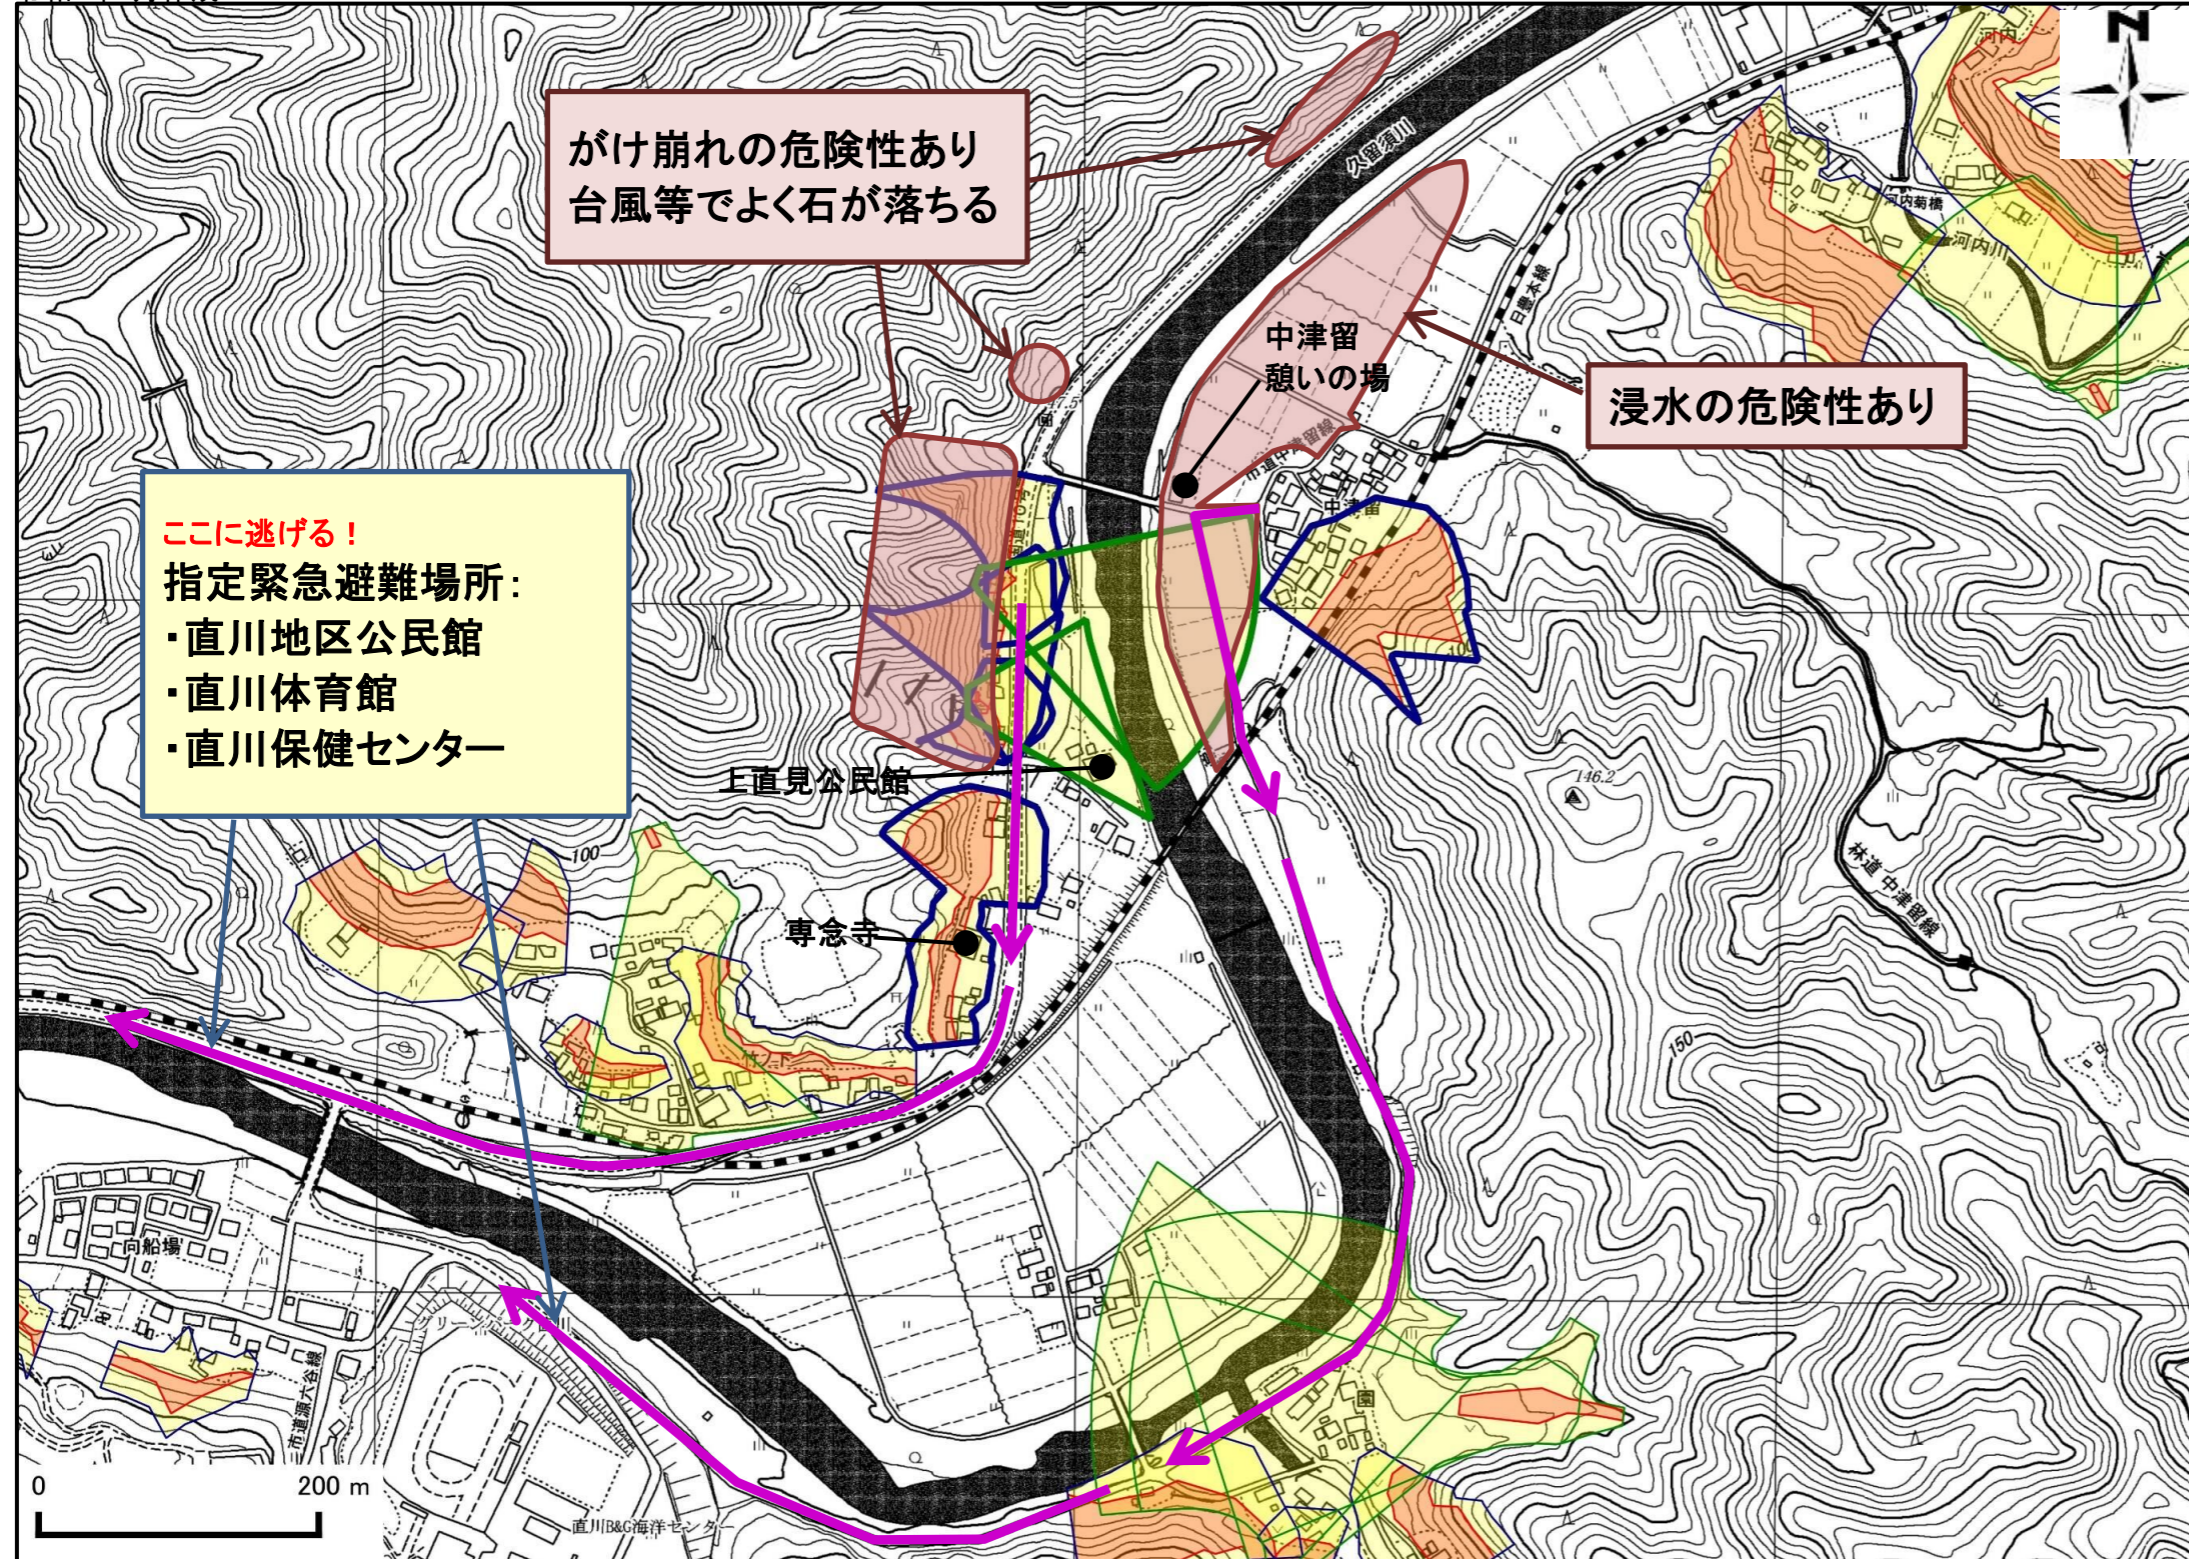

令和4年2月作成

位置図(広域)

項目	記号
土砂災害警戒区域(土石流)	
土砂災害警戒区域(急傾斜)	
土砂災害警戒区域(地すべり)	
土砂災害特別警戒区域	
指定緊急避難場所	
緊急避難	
危険が想定される区域	
主要な避難路	
注意事項	
避難場所の説明	

この地図は、大分県森林資源情報データ(ダウンロード)から作成したものである。(測量法に基づく国土地理院長承認(使用)R2KUs3)」

○黄色でぬりつぶされた範囲(土砂災害警戒区域)は、「土砂災害が発生した場合、住民の生命又は身体に危害が生じるおそれのある区域」です。
○赤色で囲まれた範囲(土砂災害特別警戒区域)は、「土砂災害が発生した場合、建築物に損壊が生じ、住民の生命又は身体に著しい危害が生じるおそれのある区域」です。
・土砂災害警戒区域等にお住まいの方は、大雨のときには警戒避難が必要となりますので、注意してください。
・また、土砂災害警戒区域以外の箇所でも土砂災害の発生する可能性がありますので、自分の住んでいる家の周辺の斜面や溪流、避難場所などをよく確認しましょう。

大分県土砂災害危険箇所情報
(インターネット提供システム)
http://sabo.pref.oita.jp/bousai_s/dosya_map/

土砂災害に備えて

大雨の時など避難の際に必要となりますので、家族全員がわかる場所に貼っておきましょう。

日頃からの確認

雨が強くなってきたら

前兆現象を見たら

避難のときは

①土砂災害警戒区域や避難場所等を確認しておきましょう！

②テレビやラジオ、インターネット等で気象情報を確認しましょう。

③直ちに市役所に連絡しましょう！

種類	前兆現象	
土石流		<ul style="list-style-type: none"> ○急に川の流が濁り流木が混ざっている。 ○山鳴りがする。 ○雨が降り続けているのに川の水位が下がる。
がけ崩れ		<ul style="list-style-type: none"> ○がけに割れ目が見える。 ○がけから水がわき出ている。 ○がけから小石がぱらぱらと落ちてくる。

④避難情報が出たら、内容を確認して適切な避難行動を取りましょう！ ※右上「避難情報」参照

⑤避難の際はこんなことに気をつけましょう！

- ・溪流から直角方向に避難し、できるだけ溪流から離れましょう。
- ・避難場所へ避難する際は、他の土砂災害危険箇所や浸水想定区域を避けた避難経路を選択しましょう。

危険を感じたら、早めの避難を行ってください！

～雨の強さと災害の発生状況～

1時間雨量	人が受けるイメージ	発生状況
10～20ミリ	ザーザー降る	長く続くときは注意が必要。
20～30ミリ	どしゃ降り	側溝や下水、小さな川があふれ、小規模のがけ崩れが始まる。
30～50ミリ	バケツをひっくり返したように降る	山崩れ、がけ崩れが起きやすくなり、危険地帯では避難の準備が必要。
50～80ミリ	滝のように降る	土石流が起こりやすい。多くの災害が発生する。
80ミリ以上	息苦しくなるような圧迫感がある。恐怖を感じる	雨による大規模な災害の発生するおそれが強く、嚴重な警戒が必要。