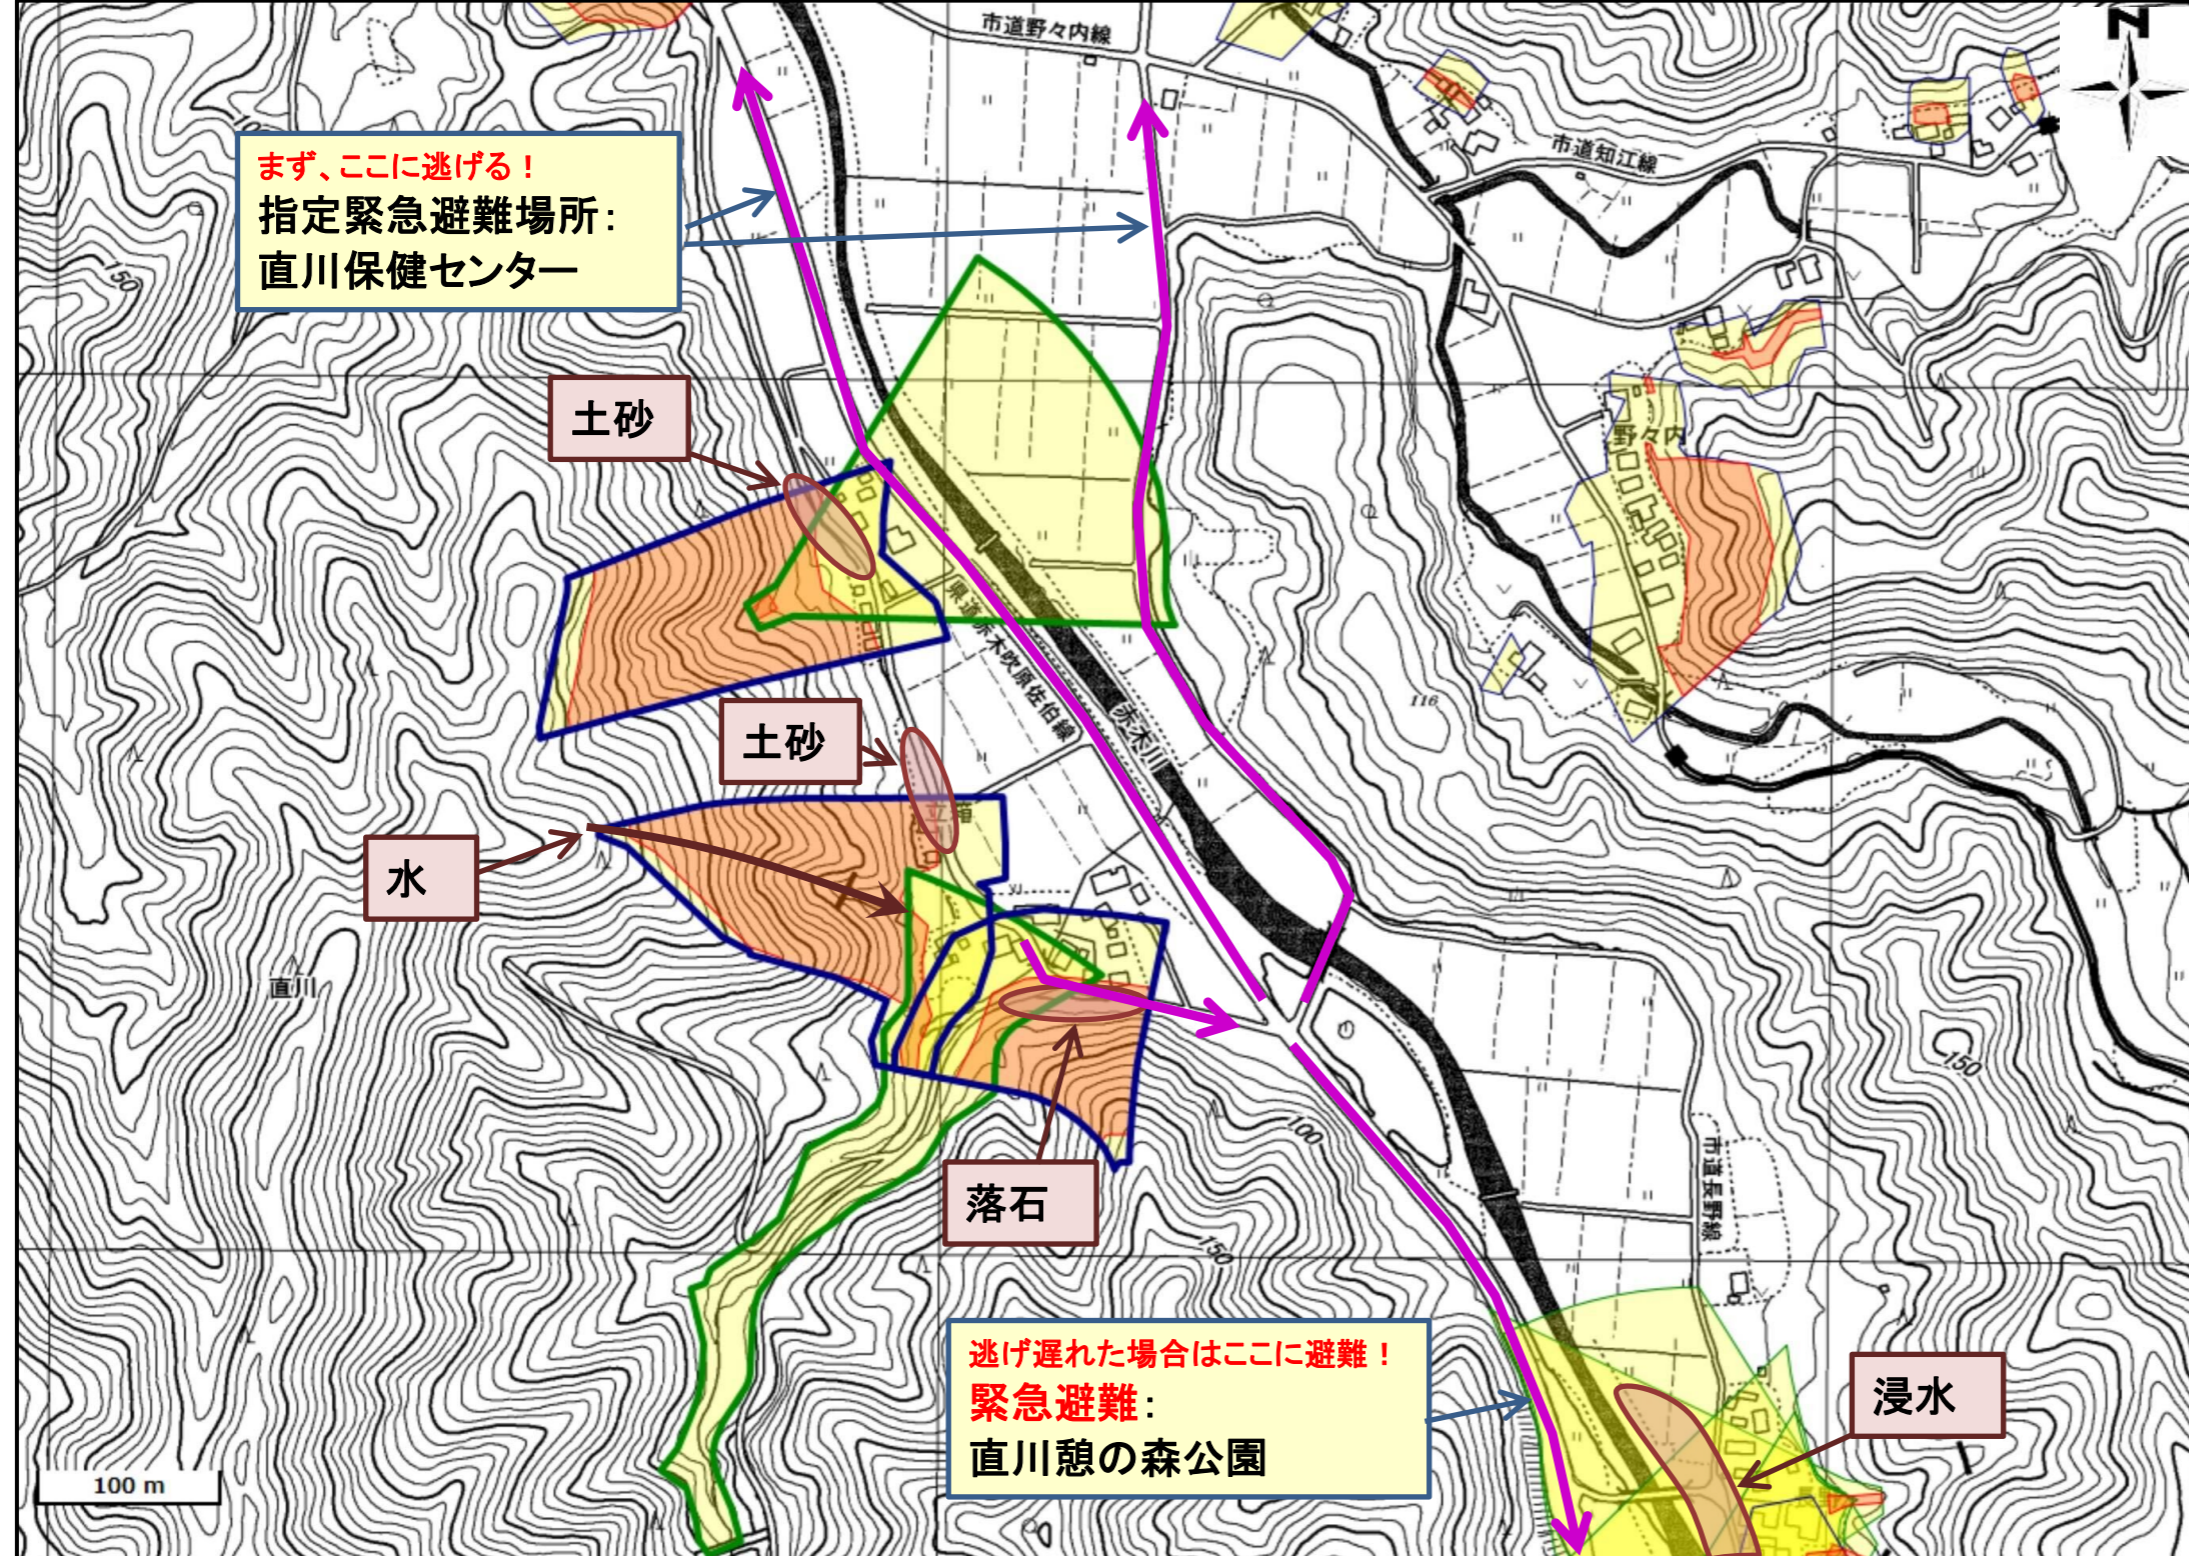

令和4年2月作成

位置図(広域)

項目	記号
土砂災害警戒区域(土石流)	
土砂災害警戒区域(急傾斜)	
土砂災害警戒区域(地すべり)	
土砂災害特別警戒区域	
指定緊急避難場所	
緊急避難	
危険が想定される区域	
主要な避難路	
注意事項	
避難場所の説明	

この地図は、大分県森林資源情報データ(ダウンロード)から作成したものである。(測量法に基づく国土地理院長承認(使用)R2KUs3)

○黄色でぬりつぶされた範囲(土砂災害警戒区域)は、「土砂災害が発生した場合、住民の生命又は身体に危害が生じるおそれのある区域」です。
 ○赤色で囲まれた範囲(土砂災害特別警戒区域)は、「土砂災害が発生した場合、建築物に損壊が生じ、住民の生命又は身体に著しい危害が生じるおそれのある区域」です。
 ・土砂災害警戒区域等にお住まいの方は、大雨のときには警戒避難が必要となりますので、注意してください。
 ・また、土砂災害警戒区域以外の箇所でも土砂災害の発生する可能性がありますので、自分の住んでいる家の周辺の斜面や溪流、避難場所などをよく確認しましょう。

大分県土砂災害危険箇所情報
(インターネット提供システム)
http://sabo.pref.oita.jp/bousai_s/dosya_map/

土砂災害に備えて

大雨の時など避難の際に必要となりますので、家族全員がわかる場所に貼っておきましょう。

日頃からの確認

雨が強くなってきたら

前兆現象を見たら

避難のときは

①土砂災害警戒区域や避難場所等を確認しておきましょう！

②テレビやラジオ、インターネット等で気象情報を確認しましょう。

③直ちに市役所に連絡しましょう！

種類	前兆現象	
土石流		<ul style="list-style-type: none"> ○急に川の流が濁り流木が混ざっている。 ○山鳴りがする。 ○雨が降り続けているのに川の水位が下がる。
がけ崩れ		<ul style="list-style-type: none"> ○がけに割れ目が見える。 ○がけから水がわき出ている。 ○がけから小石がぱらぱらと落ちてくる。

④避難情報が出たら、内容を確認して適切な避難行動を取りましょう！ ※右上「避難情報」参照

⑤避難の際はこんなことに気をつけましょう！

- ・溪流から直角方向に避難し、できるだけ溪流から離れましょう。
- ・避難場所へ避難する際は、他の土砂災害危険箇所や浸水想定区域を避けた避難経路を選択しましょう。

危険を感じたら、早めの避難を行ってください！

～雨の強さと災害の発生状況～

1時間雨量	人が受けるイメージ	発生状況
10～20ミリ	ザーザー降る	長く続くときは注意が必要。
20～30ミリ	どしゃ降り	側溝や下水、小さな川があふれ、小規模のがけ崩れが始まる。
30～50ミリ	バケツをひっくり返したように降る	山崩れ、がけ崩れが起きやすくなり、危険地帯では避難の準備が必要。
50～80ミリ	滝のように降る	土石流が起こりやすい。多くの災害が発生する。
80ミリ以上	息苦しくなるような圧迫感がある。恐怖を感じる	雨による大規模な災害の発生するおそれ強く、嚴重な警戒が必要。