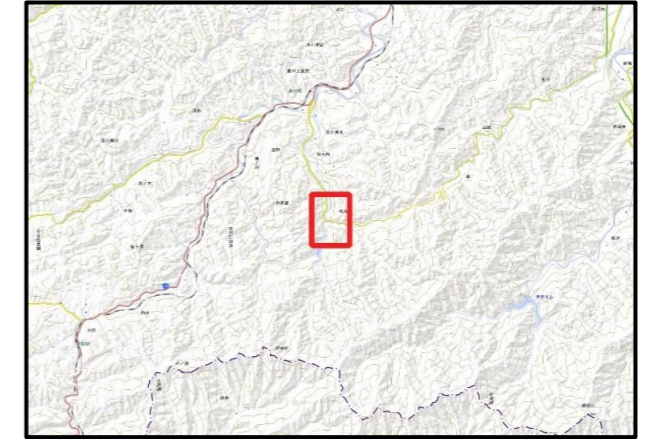

令和4年2月作成

位置図(広域)

項目	記号
土砂災害警戒区域(土石流)	
土砂災害警戒区域(急傾斜)	
土砂災害警戒区域(地すべり)	
土砂災害特別警戒区域	
指定緊急避難場所	
緊急避難	
危険が想定される区域	
主要な避難路	
注意事項	
避難場所の説明	

この地図は、大分県森林資源情報データ(ダウンロード)から作成したものである。(測量法に基づく国土地理院長承認(使用)R2KUs3)

- 黄色でぬりつぶされた範囲(土砂災害警戒区域)は、「土砂災害が発生した場合、住民の生命又は身体に危害が生じるおそれのある区域」です。
- 赤色で囲まれた範囲(土砂災害特別警戒区域)は、「土砂災害が発生した場合、建築物に損壊が生じ、住民の生命又は身体に著しい危害が生じるおそれのある区域」です。
- ・土砂災害警戒区域等にお住まいの方は、大雨のときには警戒避難が必要となりますので、注意してください。
- ・また、土砂災害警戒区域以外の箇所でも土砂災害の発生する可能性がありますので、自分の住んでいる家の周辺の斜面や溪流、避難場所などをよく確認しましょう。

大分県土砂災害危険箇所情報
(インターネット提供システム)
http://sabo.pref.oita.jp/bousai_s/dosya_map/

土砂災害に備えて

大雨の時など避難の際に必要となりますので、家族全員がわかる場所に貼っておきましょう。

日頃からの確認

雨が強くなってきたら

前兆現象を見たら

避難のときは

①土砂災害警戒区域や避難場所等
を確認しておきましょう！

④避難情報が出たら、内容を確認して適切な
避難行動を取りましょう！ ※右上「避難情報」参照

⑤避難の際はこんなことに気をつけましょう！

- ・溪流から直角方向に避難し、できるだけ溪流から離れましょう。
- ・避難場所へ避難する際は、他の土砂災害危険箇所や浸水想定区域を避けた避難経路を選択しましょう。

危険を感じたら、早めの避難を行ってください！

～雨の強さと災害の発生状況～

1時間雨量	人が受けるイメージ	発生状況
10～20ミリ	ザーザー降る	長く続くときは注意が必要。
20～30ミリ	どしゃ降り	側溝や下水、小さな川があふれ、小規模のがけ崩れが始まる。
30～50ミリ	バケツをひっくり返したように降る	山崩れ、がけ崩れが起きやすくなり、危険地帯では避難の準備が必要。
50～80ミリ	滝のように降る	土石流が起こりやすい。多くの災害が発生する。
80ミリ以上	息苦しくなるような圧迫感がある。恐怖を感じる	雨による大規模な災害の発生するおそれが強く、嚴重な警戒が必要。