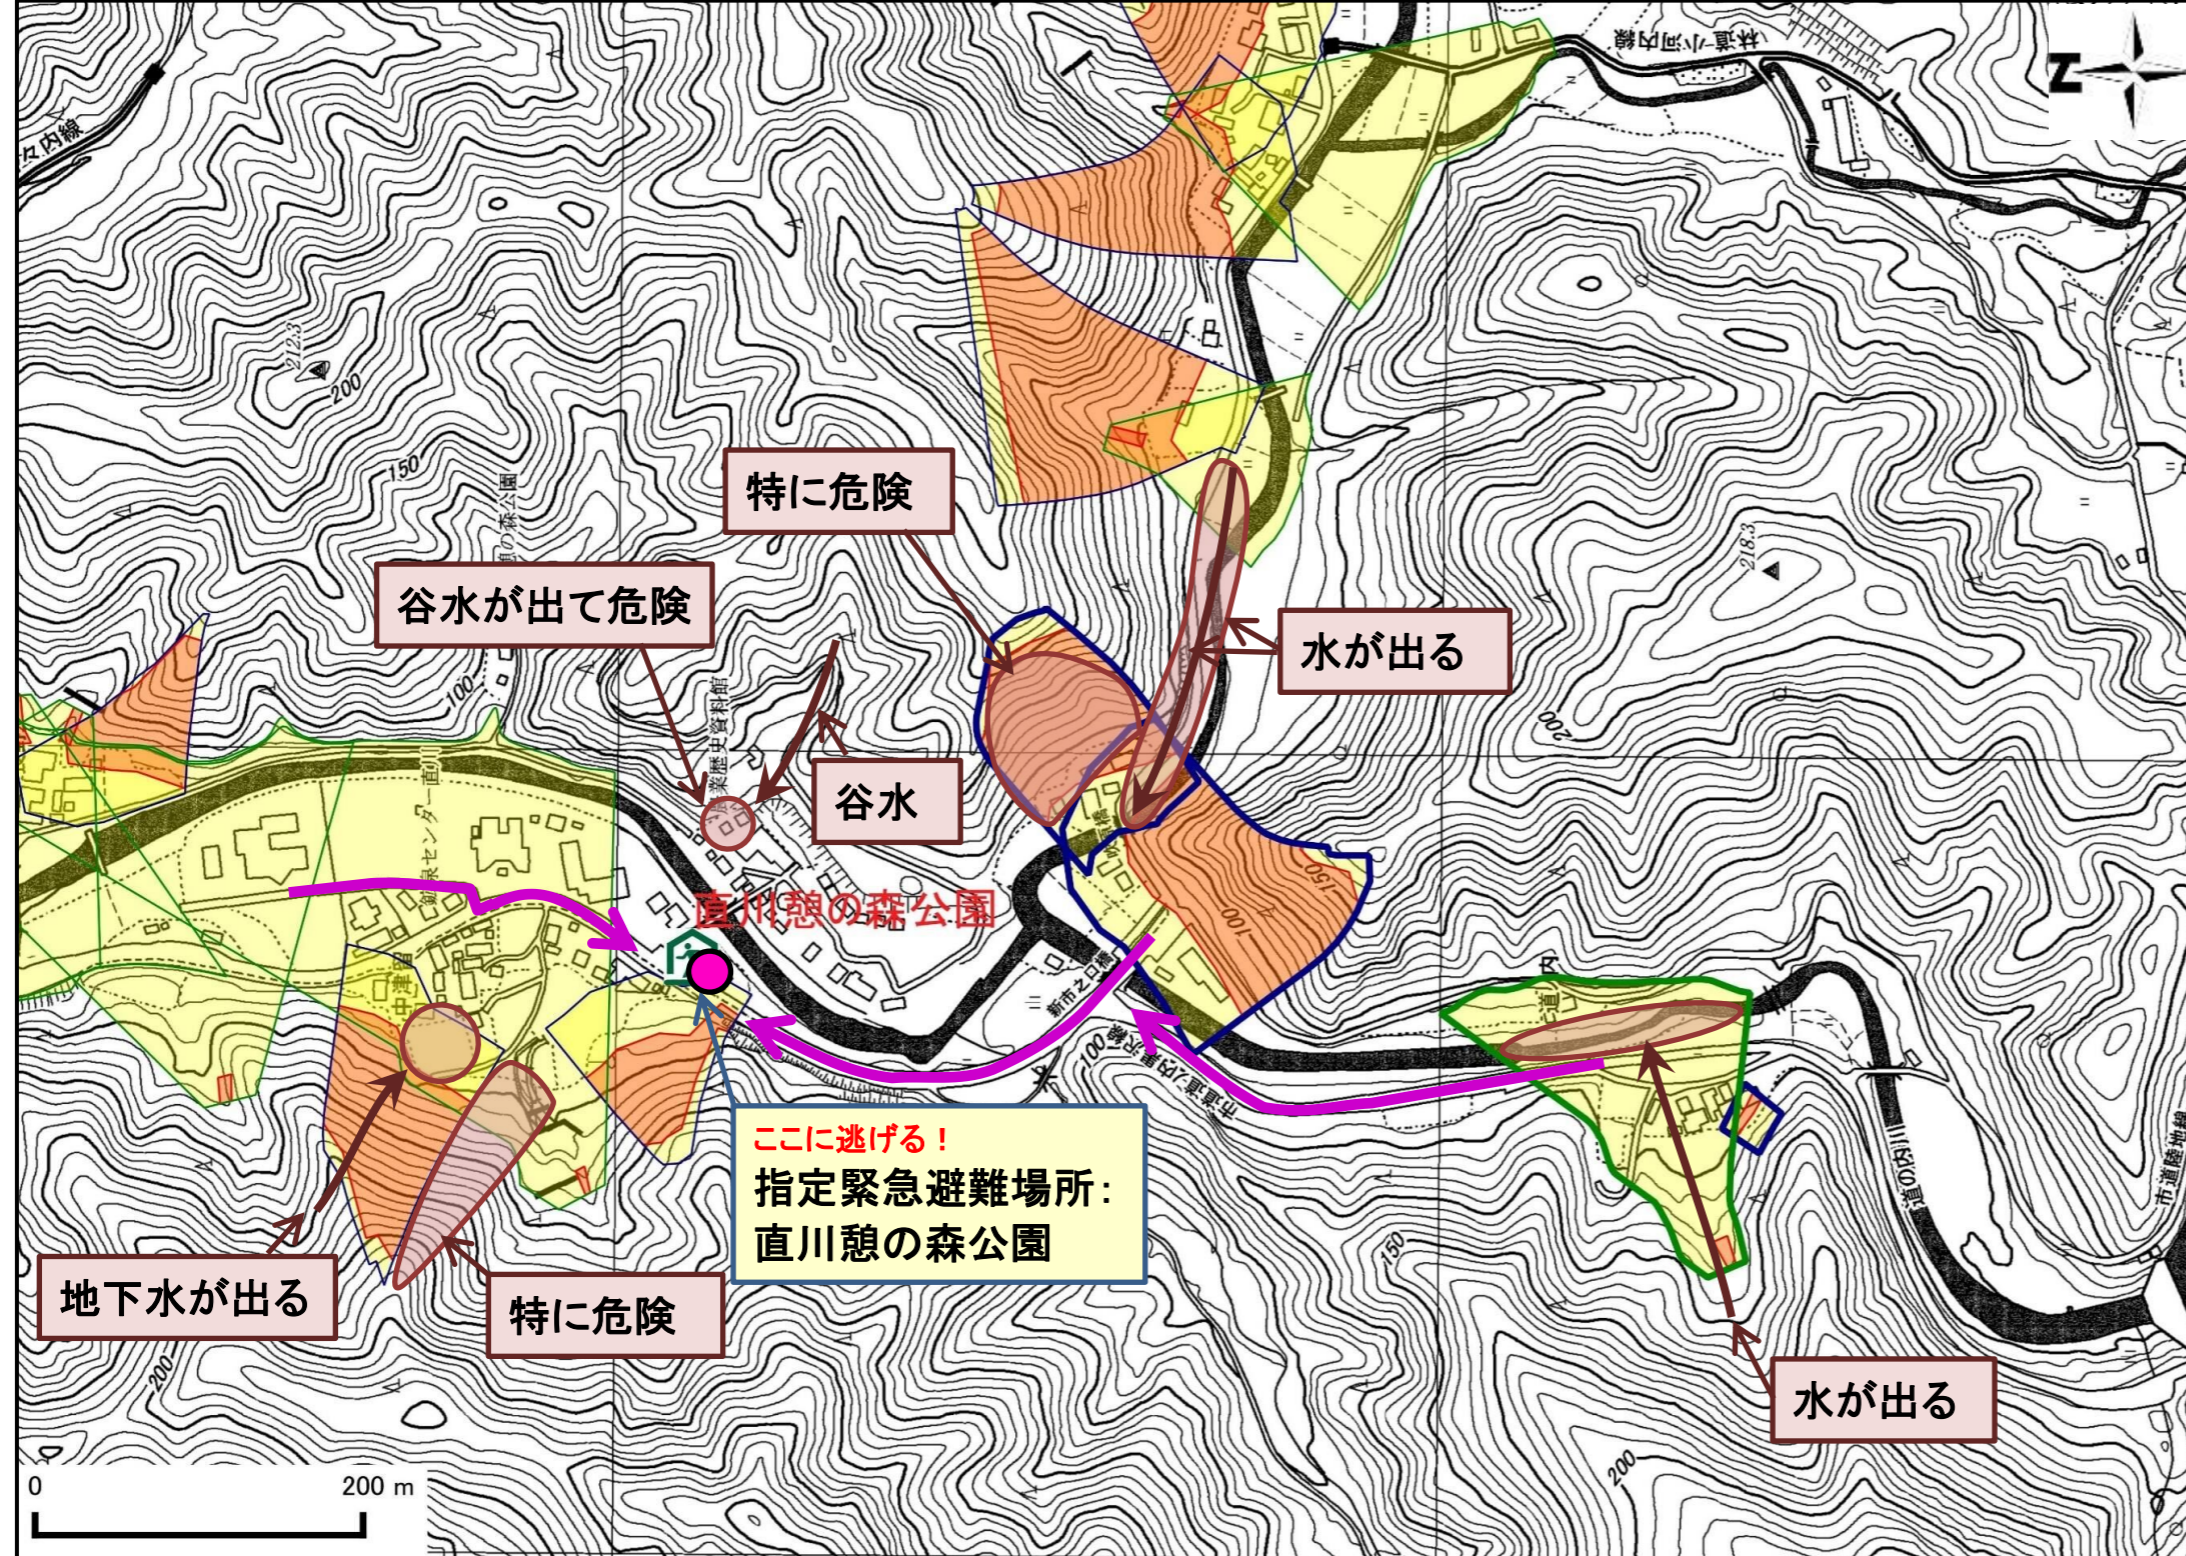

令和4年2月作成

位置図(広域)

項目	記号
土砂災害警戒区域(土石流)	
土砂災害警戒区域(急傾斜)	
土砂災害警戒区域(地すべり)	
土砂災害特別警戒区域	
指定緊急避難場所	
緊急避難	
危険が想定される区域	
主要な避難路	
注意事項	
避難場所の説明	

この地図は、大分県森林資源情報データ(ダウンロード)から作成したものである。(測量法に基づく国土地理院長承認(使用)R2KUs3)

- 黄色でぬりつぶされた範囲(土砂災害警戒区域)は、「土砂災害が発生した場合、住民の生命又は身体に危害が生じるおそれのある区域」です。
- 赤色で囲まれた範囲(土砂災害特別警戒区域)は、「土砂災害が発生した場合、建築物に損壊が生じ、住民の生命又は身体に著しい危害が生じるおそれのある区域」です。
- ・土砂災害警戒区域等にお住まいの方は、大雨のときには警戒避難が必要となりますので、注意してください。
- ・また、土砂災害警戒区域以外の箇所でも土砂災害の発生する可能性がありますので、自分の住んでいる家の周辺の斜面や溪流、避難場所などをよく確認しましょう。

大分県土砂災害危険箇所情報
(インターネット提供システム)
http://sabo.pref.oita.jp/bousai_s/dosya_map/

土砂災害に備えて

大雨の時など避難の際に必要となりますので、家族全員がわかる場所に貼っておきましょう。

日頃からの確認

雨が強くなってきたら

前兆現象を見たら

避難のときは

①土砂災害警戒区域や避難場所等
を確認しておきましょう！

②テレビやラジオ、インターネット等で
気象情報を確認しましょう。

③直ちに市役所に連絡しましょう！

種類	前兆現象	
土石流		<ul style="list-style-type: none"> ○急に川の流が濁り流木が混ざっている。 ○山鳴りがする。 ○雨が降り続けているのに川の水位が下がる。
がけ崩れ		<ul style="list-style-type: none"> ○がけに割れ目が見える。 ○がけから水がわき出ている。 ○がけから小石がぱらぱらと落ちてくる。

④避難情報が出たら、内容を確認して適切な
避難行動を取りましょう！ ※右上「避難情報」参照

⑤避難の際はこんなことに気をつけましょう！

- ・溪流から直角方向に避難し、できるだけ溪流から離れましょう。
- ・避難場所へ避難する際は、他の土砂災害危険箇所や浸水想定区域を避けた避難経路を選択しましょう。

危険を感じたら、早めの避難を行ってください！

～雨の強さと災害の発生状況～

1時間雨量	人が受けるイメージ	発生状況
10～20ミリ	ザーザー降る	長く続くときは注意が必要。
20～30ミリ	どしゃ降り	側溝や下水、小さな川があふれ、小規模のがけ崩れが始まる。
30～50ミリ	バケツをひっくり返したように降る	山崩れ、がけ崩れが起きやすくなり、危険地帯では避難の準備が必要。
50～80ミリ	滝のように降る	土石流が起こりやすい。多くの災害が発生する。
80ミリ以上	息苦しくなるような圧迫感がある。恐怖を感じる	雨による大規模な災害の発生するおそれが強く、嚴重な警戒が必要。