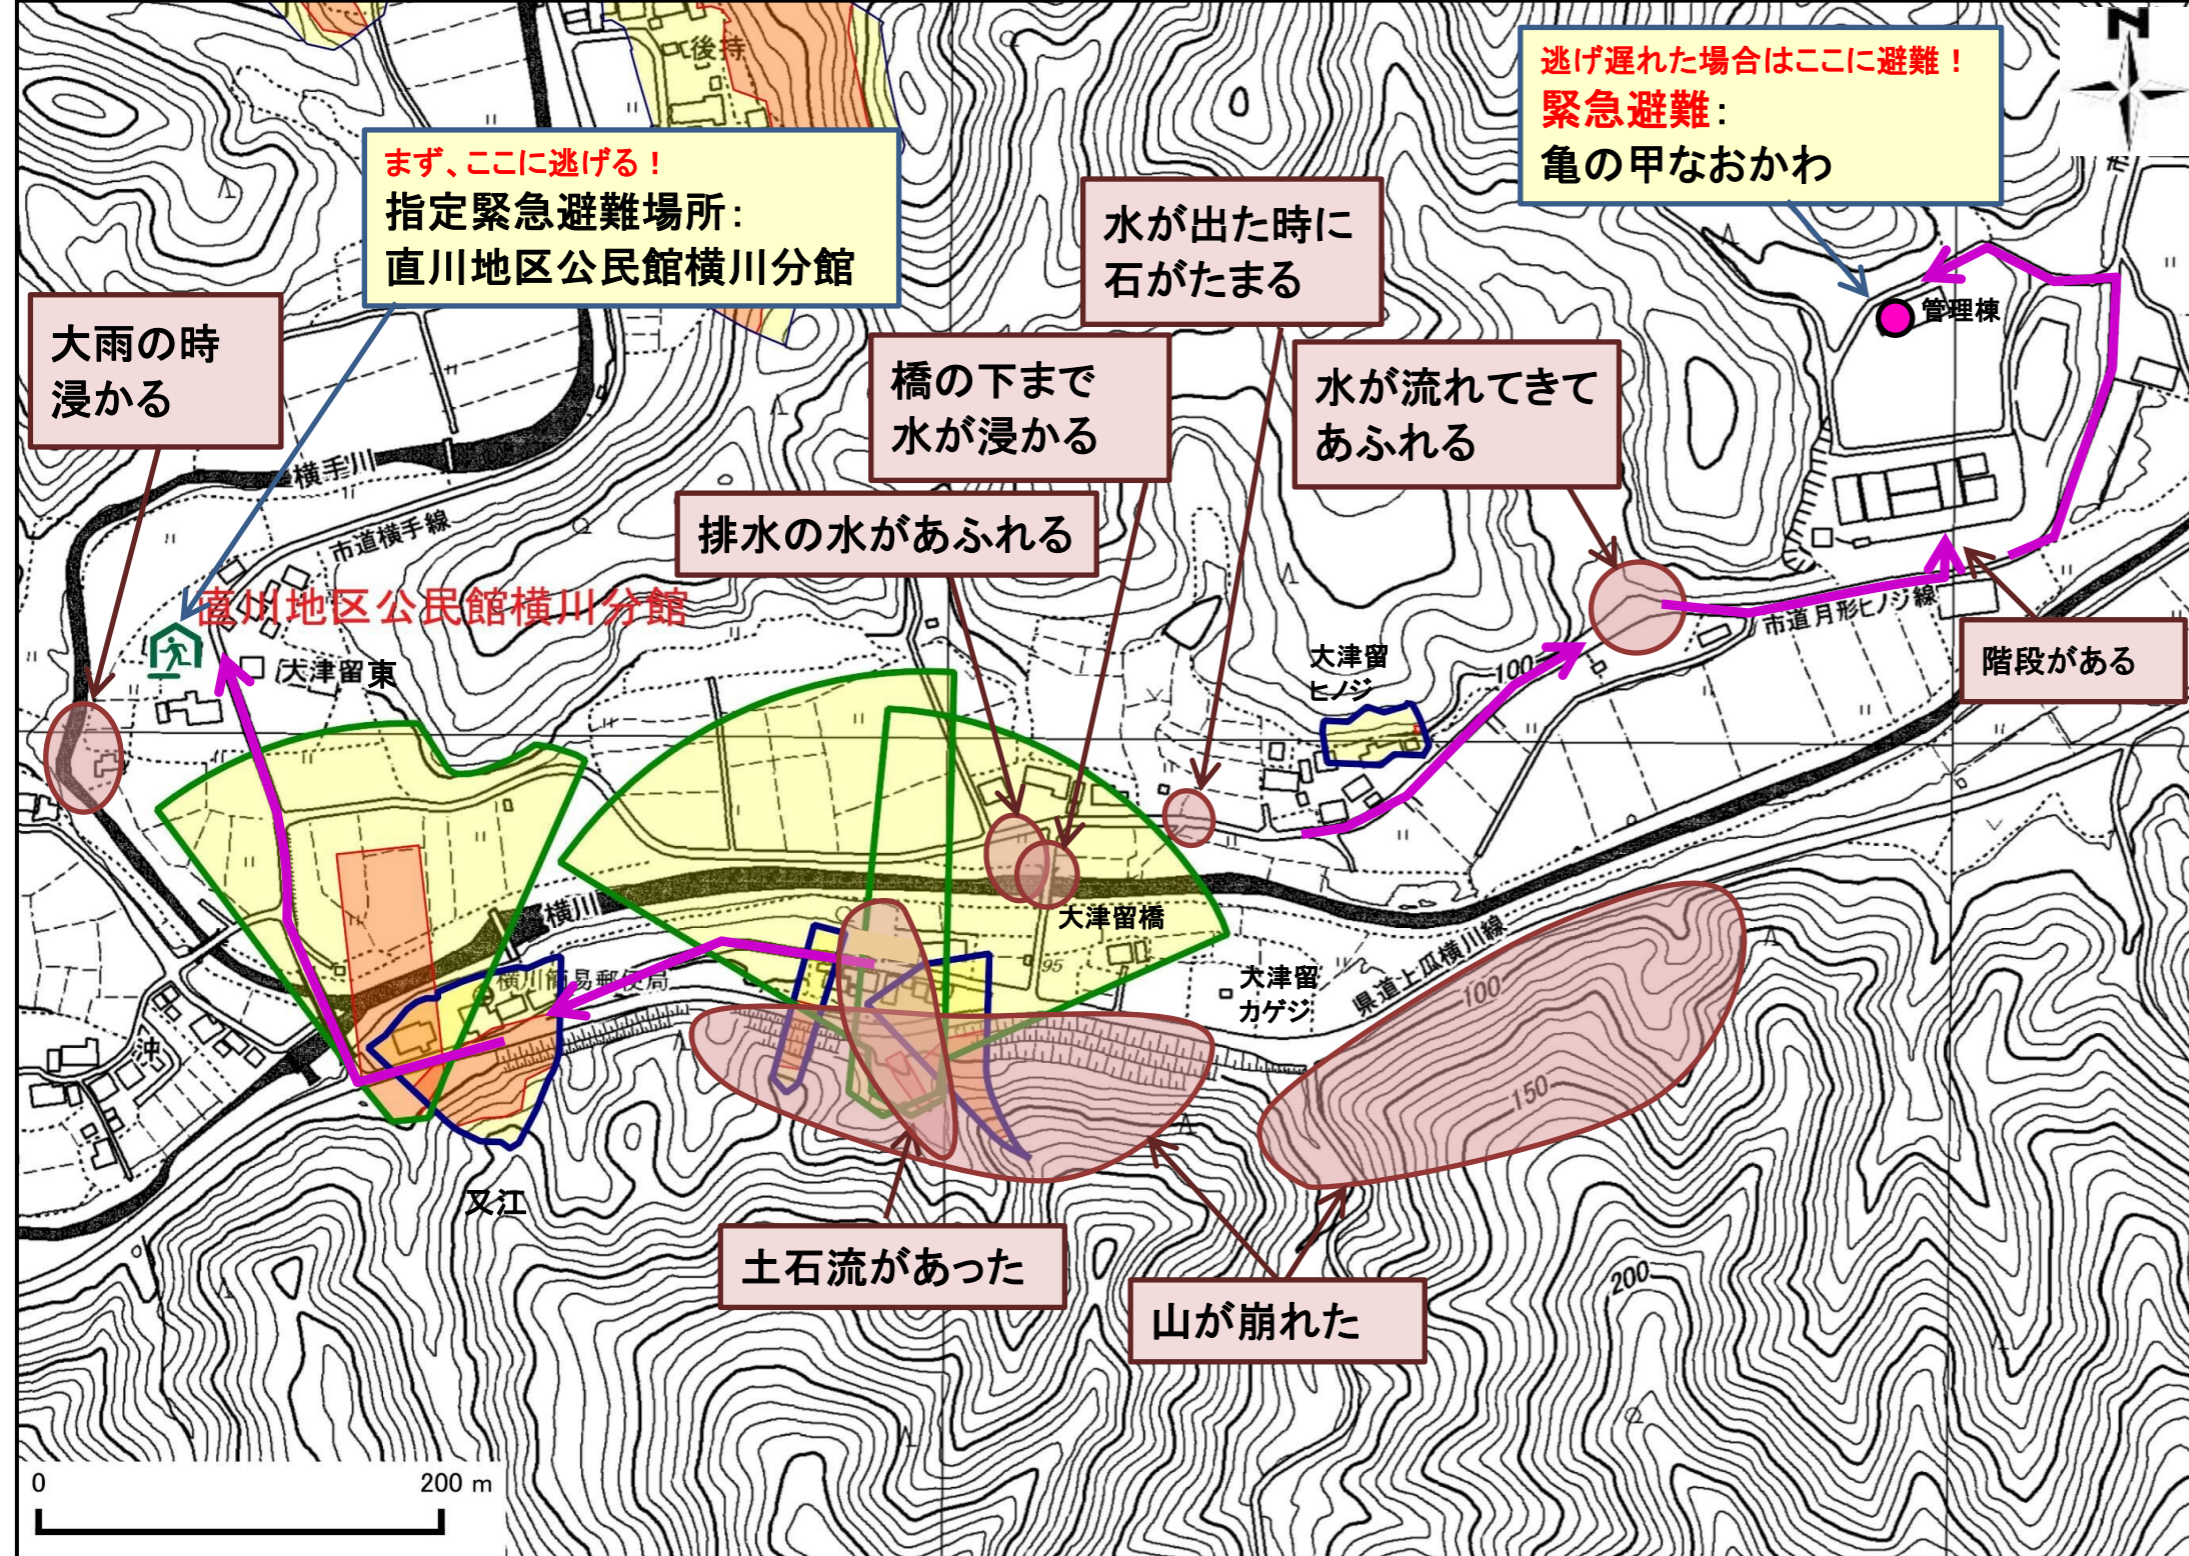

令和4年3月作成

位置図(広域)

項目	記号
土砂災害警戒区域(土石流)	
土砂災害警戒区域(急傾斜)	
土砂災害警戒区域(地すべり)	
土砂災害特別警戒区域	
指定緊急避難場所	
緊急避難	
危険が想定される区域	
主要な避難路	
注意事項	
避難場所の説明	

この地図は、大分県森林資源情報データ(ダウンロード)から作成したものである。(測量法に基づく国土地理院長承認(使用)R2KUs3)

○黄色でぬりつぶされた範囲(土砂災害警戒区域)は、「土砂災害が発生した場合、住民の生命又は身体に危害が生じるおそれのある区域」です。
○赤色で囲まれた範囲(土砂災害特別警戒区域)は、「土砂災害が発生した場合、建築物に損壊が生じ、住民の生命又は身体に著しい危害が生じるおそれのある区域」です。
・土砂災害警戒区域等にお住まいの方は、大雨のときには警戒避難が必要となりますので、注意してください。
・また、土砂災害警戒区域以外の箇所でも土砂災害の発生する可能性がありますので、自分の住んでいる家の周辺の斜面や溪流、避難場所などをよく確認しましょう。

大分県土砂災害危険箇所情報
(インターネット提供システム)
http://sabo.pref.oita.jp/bousai_s/dosya_map/

土砂災害に備えて

大雨の時など避難の際に必要となりますので、家族全員がわかる場所に貼っておきましょう。

日頃からの確認

雨が強くなってきたら

前兆現象を見たら

避難のときは

①土砂災害警戒区域や避難場所等
を確認しておきましょう！

②テレビやラジオ、インターネット等で
気象情報を確認しましょう。

③直ちに市役所に連絡しましょう！

種類	前兆現象	
土石流		<ul style="list-style-type: none"> ○急に川の流が濁り流木が混ざっている。 ○山鳴りがする。 ○雨が降り続けているのに川の水位が下がる。
がけ崩れ		<ul style="list-style-type: none"> ○がけに割れ目が見える。 ○がけから水がわき出ている。 ○がけから小石がぱらぱらと落ちてくる。

④避難情報が出たら、内容を確認して適切な
避難行動を取りましょう！ ※右上「避難情報」参照

⑤避難の際はこんなことに気をつけましょう！

- ・溪流から直角方向に避難し、できるだけ溪流から離れましょう。
- ・避難場所へ避難する際は、他の土砂災害危険箇所や浸水想定区域を避けた避難経路を選択しましょう。

危険を感じたら、早めの避難を行ってください！

～雨の強さと災害の発生状況～

1時間雨量	人が受けるイメージ	発生状況
10～20ミリ	ザーザー降る	長く続くときは注意が必要。
20～30ミリ	どしゃ降り	側溝や下水、小さな川があふれ、小規模のがけ崩れが始まる。
30～50ミリ	バケツをひっくり返したように降る	山崩れ、がけ崩れが起きやすくなり、危険地帯では避難の準備が必要。
50～80ミリ	滝のように降る	土石流が起こりやすい。多くの災害が発生する。
80ミリ以上	息苦しくなるような圧迫感がある。恐怖を感じる	雨による大規模な災害の発生するおそれが強く、嚴重な警戒が必要。