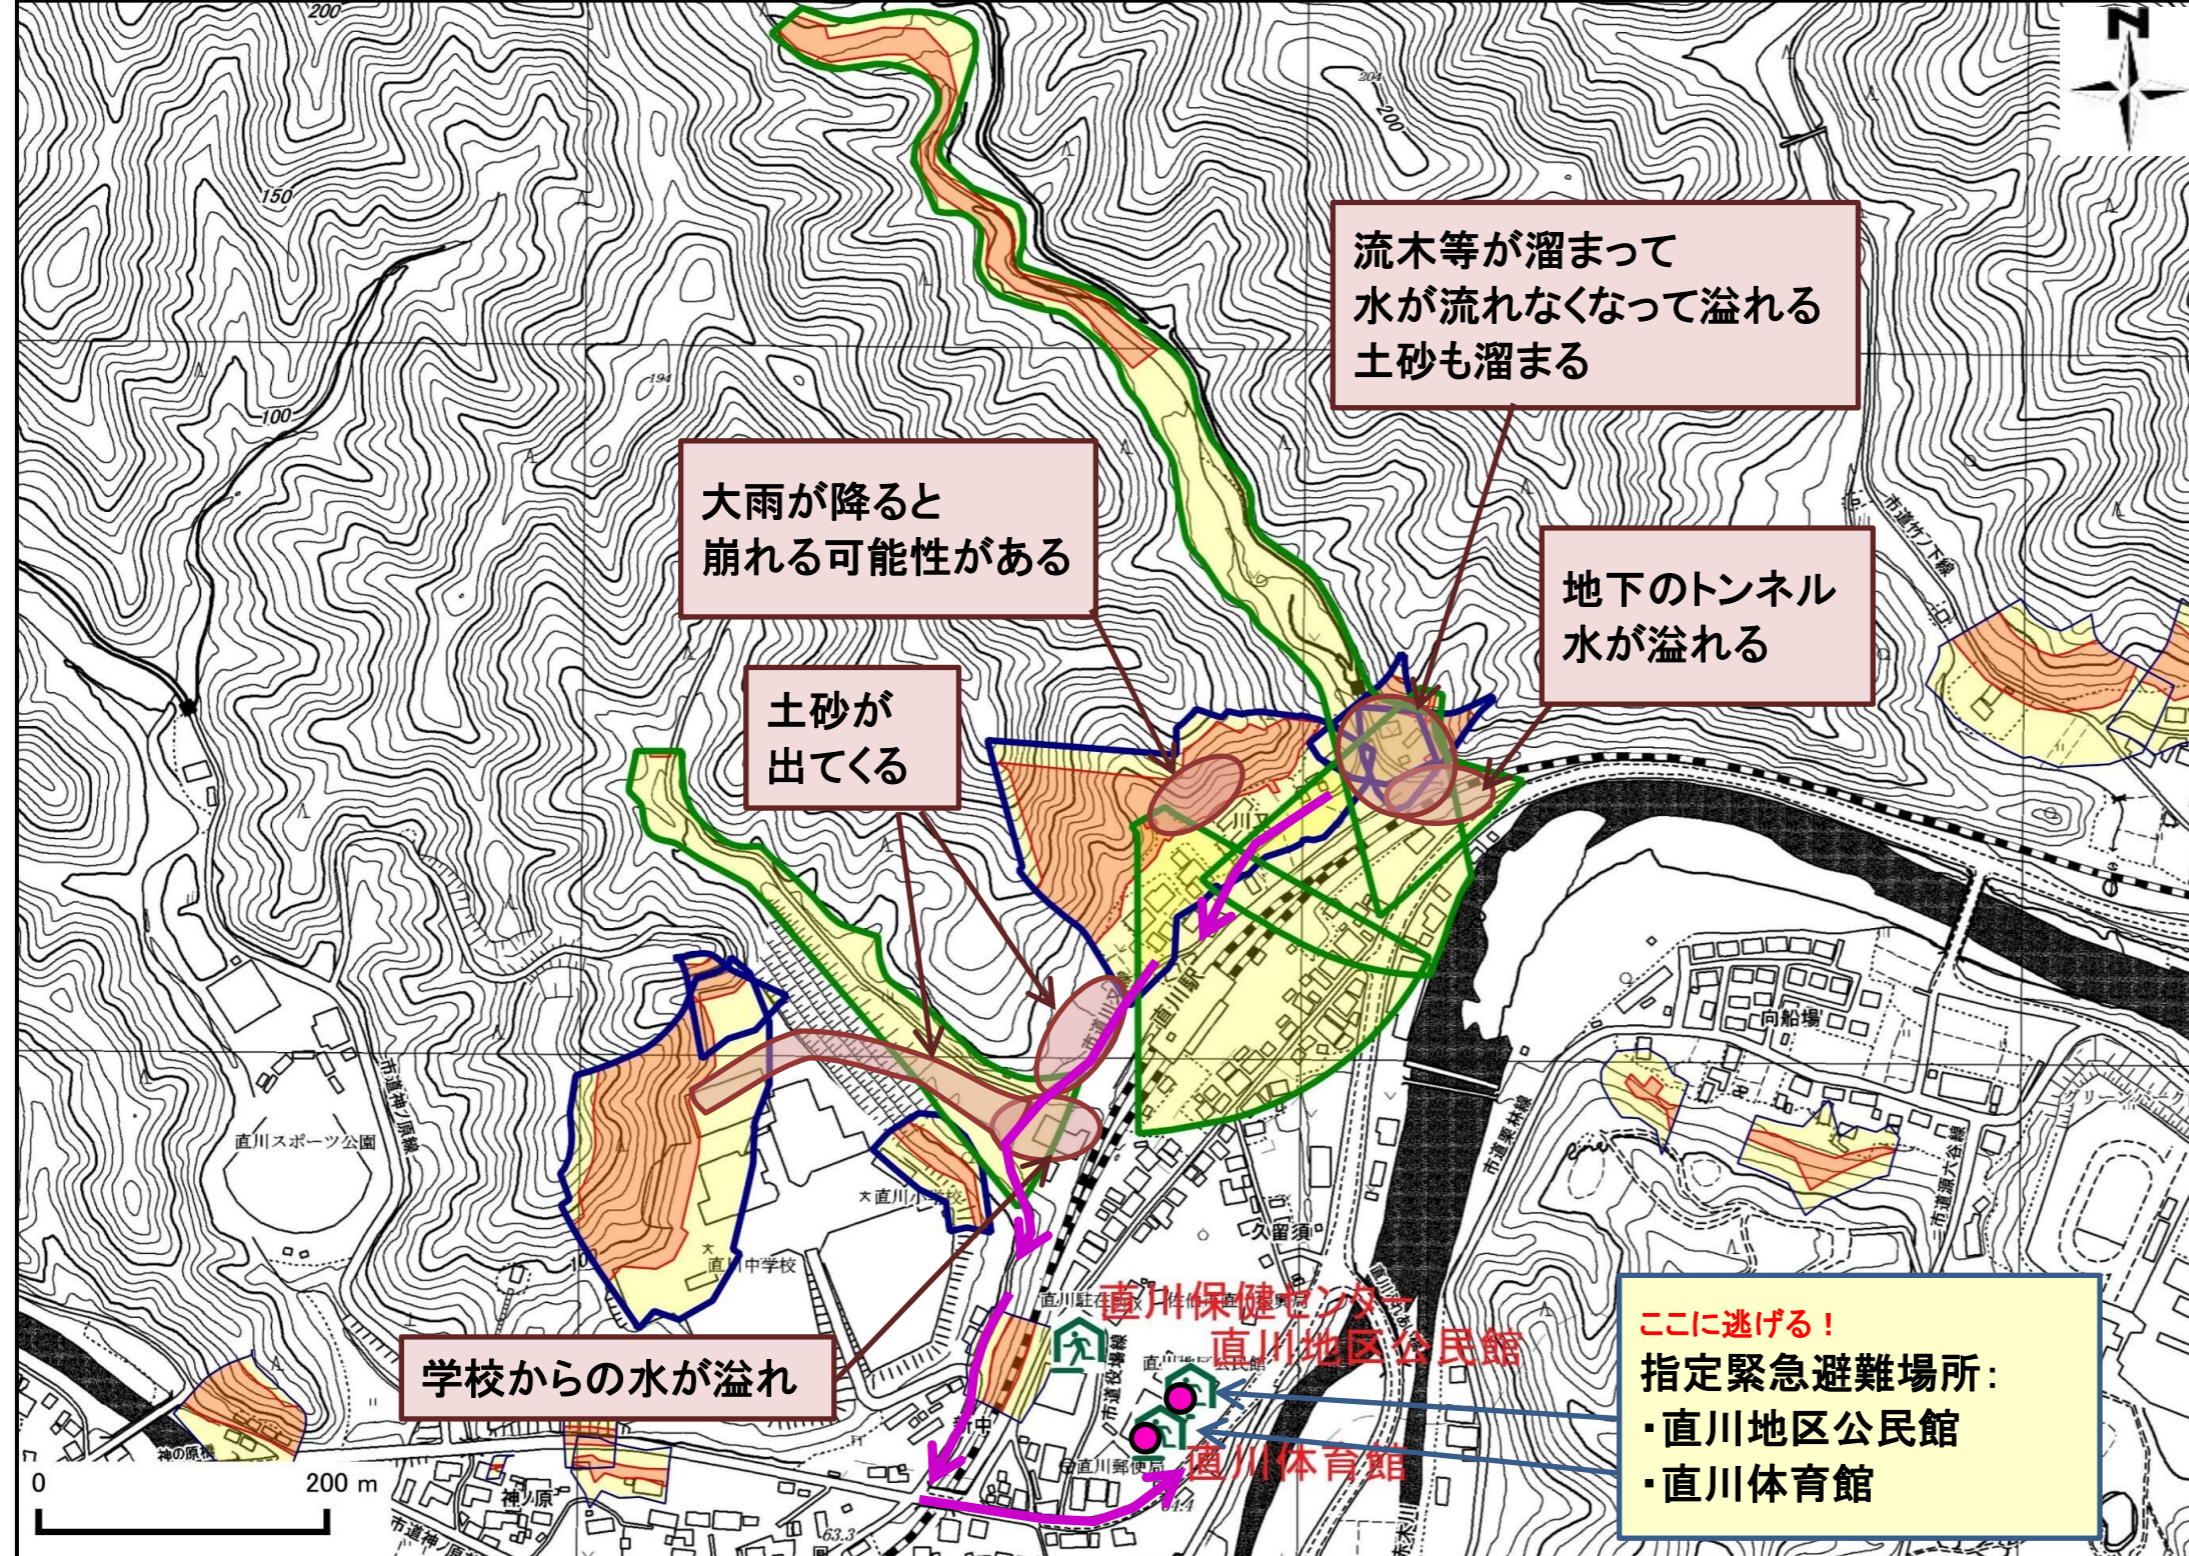

令和4年2月作成

位置図(広域)

項目	記号
土砂災害警戒区域(土石流)	
土砂災害警戒区域(急傾斜)	
土砂災害警戒区域(地すべり)	
土砂災害特別警戒区域	
指定緊急避難場所	
緊急避難	
危険が想定される区域	
主要な避難路	
注意事項	
避難場所の説明	

この地図は、大分県森林資源情報データ(ダウンロード)から作成したものである。(測量法に基づく国土地理院長承認(使用)R2KUs3)

- 黄色でぬりつぶされた範囲(土砂災害警戒区域)は、「土砂災害が発生した場合、住民の生命又は身体に危害が生じるおそれのある区域」です。
- 赤色で囲まれた範囲(土砂災害特別警戒区域)は、「土砂災害が発生した場合、建築物に損壊が生じ、住民の生命又は身体に著しい危害が生じるおそれのある区域」です。
- ・土砂災害警戒区域等にお住まいの方は、大雨のときには警戒避難が必要となりますので、注意してください。
- ・また、土砂災害警戒区域以外の箇所でも土砂災害の発生する可能性がありますので、自分の住んでいる家の周辺の斜面や溪流、避難場所などをよく確認しましょう。

大分県土砂災害危険箇所情報
(インターネット提供システム)
http://sabo.pref.oita.jp/bousai_s/dosya_map/

土砂災害に備えて

大雨の時など避難の際に必要となりますので、家族全員がわかる場所に貼っておきましょう。

日頃からの確認

雨が強くなってきたら

前兆現象を見たら

避難のときは

①土砂災害警戒区域や避難場所等
を確認しておきましょう！

②テレビやラジオ、インターネット等で
気象情報を確認しましょう。

③直ちに市役所に連絡しましょう！

種類	前兆現象	
土石流		<ul style="list-style-type: none"> ○急に川の流れが濁り流木が混ざっている。 ○山鳴りがする。 ○雨が降り続けているのに川の水位が下がる。
がけ崩れ		<ul style="list-style-type: none"> ○がけに割れ目が見える。 ○がけから水がわき出ている。 ○がけから小石がぱらぱらと落ちてくる。

④避難情報が出たら、内容を確認して適切な
避難行動を取りましょう！ ※右上「避難情報」参照

⑤避難の際はこんなことに気をつけましょう！

- ・溪流から直角方向に避難し、できるだけ溪流から離れましょう。
- ・避難場所へ避難する際は、他の土砂災害危険箇所や浸水想定区域を避けた避難経路を選択しましょう。

危険を感じたら、早めの避難を行ってください！

～雨の強さと災害の発生状況～

1時間雨量	人が受けるイメージ	発生状況
10～20ミリ	ザーザー降る	長く続くときは注意が必要。
20～30ミリ	どしゃ降り	側溝や下水、小さな川があふれ、小規模のがけ崩れが始まる。
30～50ミリ	バケツをひっくり返したように降る	山崩れ、がけ崩れが起きやすくなり、危険地帯では避難の準備が必要。
50～80ミリ	滝のように降る	土石流が起こりやすい。多くの災害が発生する。
80ミリ以上	息苦しくなるような圧迫感がある。恐怖を感じる	雨による大規模な災害の発生するおそれ強く、嚴重な警戒が必要。