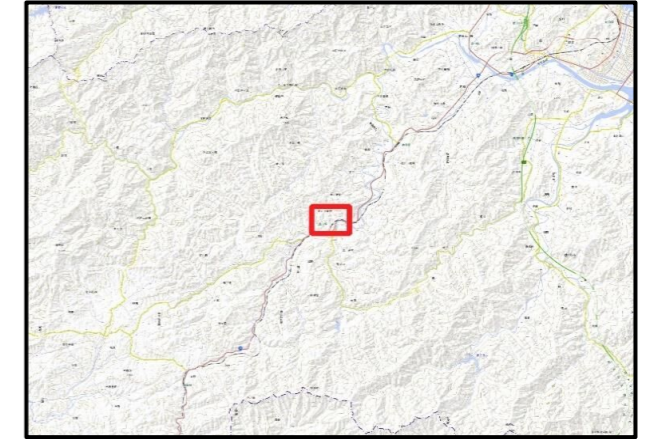

令和4年2月作成

位置図(広域)

項目	記号
土砂災害警戒区域(土石流)	
土砂災害警戒区域(急傾斜)	
土砂災害警戒区域(地すべり)	
土砂災害特別警戒区域	
指定緊急避難場所	
緊急避難	
危険が想定される区域	
主要な避難路	
注意事項	
避難場所の説明	

この地図は、大分県森林資源情報データ(ダウンロード)から作成したものである。(測量法に基づく国土地理院長承認(使用)R2KUs3)

- 黄色でぬりつぶされた範囲(土砂災害警戒区域)は、「土砂災害が発生した場合、住民の生命又は身体に危害が生じるおそれのある区域」です。
- 赤色で囲まれた範囲(土砂災害特別警戒区域)は、「土砂災害が発生した場合、建築物に損壊が生じ、住民の生命又は身体に著しい危害が生じるおそれのある区域」です。
- ・土砂災害警戒区域等にお住まいの方は、大雨のときには警戒避難が必要となりますので、注意してください。
- ・また、土砂災害警戒区域以外の箇所でも土砂災害の発生する可能性がありますので、自分の住んでいる家の周辺の斜面や溪流、避難場所などをよく確認しましょう。

大分県土砂災害危険箇所情報
(インターネット提供システム)
http://sabo.pref.oita.jp/bousai_s/dosya_map/

土砂災害に備えて

大雨の時など避難の際に必要となりますので、家族全員がわかる場所に貼っておきましょう。

日頃からの確認

雨が強くなってきたら

前兆現象を見たら

避難のときは

①土砂災害警戒区域や避難場所等
を確認しておきましょう！

④避難情報が出たら、内容を確認して適切な
避難行動を取りましょう！ ※右上「避難情報」参照

⑤避難の際はこんなことに気をつけましょう！

- ・溪流から直角方向に避難し、できるだけ溪流から離れましょう。
- ・避難場所へ避難する際は、他の土砂災害危険箇所や浸水想定区域を避けた避難経路を選択しましょう。

危険を感じたら、早めの避難を行ってください！

～雨の強さと災害の発生状況～

1時間雨量	人が受けるイメージ	発生状況
10～20ミリ	ザーザー降る	長く続くときは注意が必要。
20～30ミリ	どしゃ降り	側溝や下水、小さな川があふれ、小規模のがけ崩れが始まる。
30～50ミリ	バケツをひっくり返したように降る	山崩れ、がけ崩れが起きやすくなり、危険地帯では避難の準備が必要。
50～80ミリ	滝のように降る	土石流が起こりやすい。多くの災害が発生する。
80ミリ以上	息苦しくなるような圧迫感がある。恐怖を感じる	雨による大規模な災害の発生するおそれ強く、嚴重な警戒が必要。