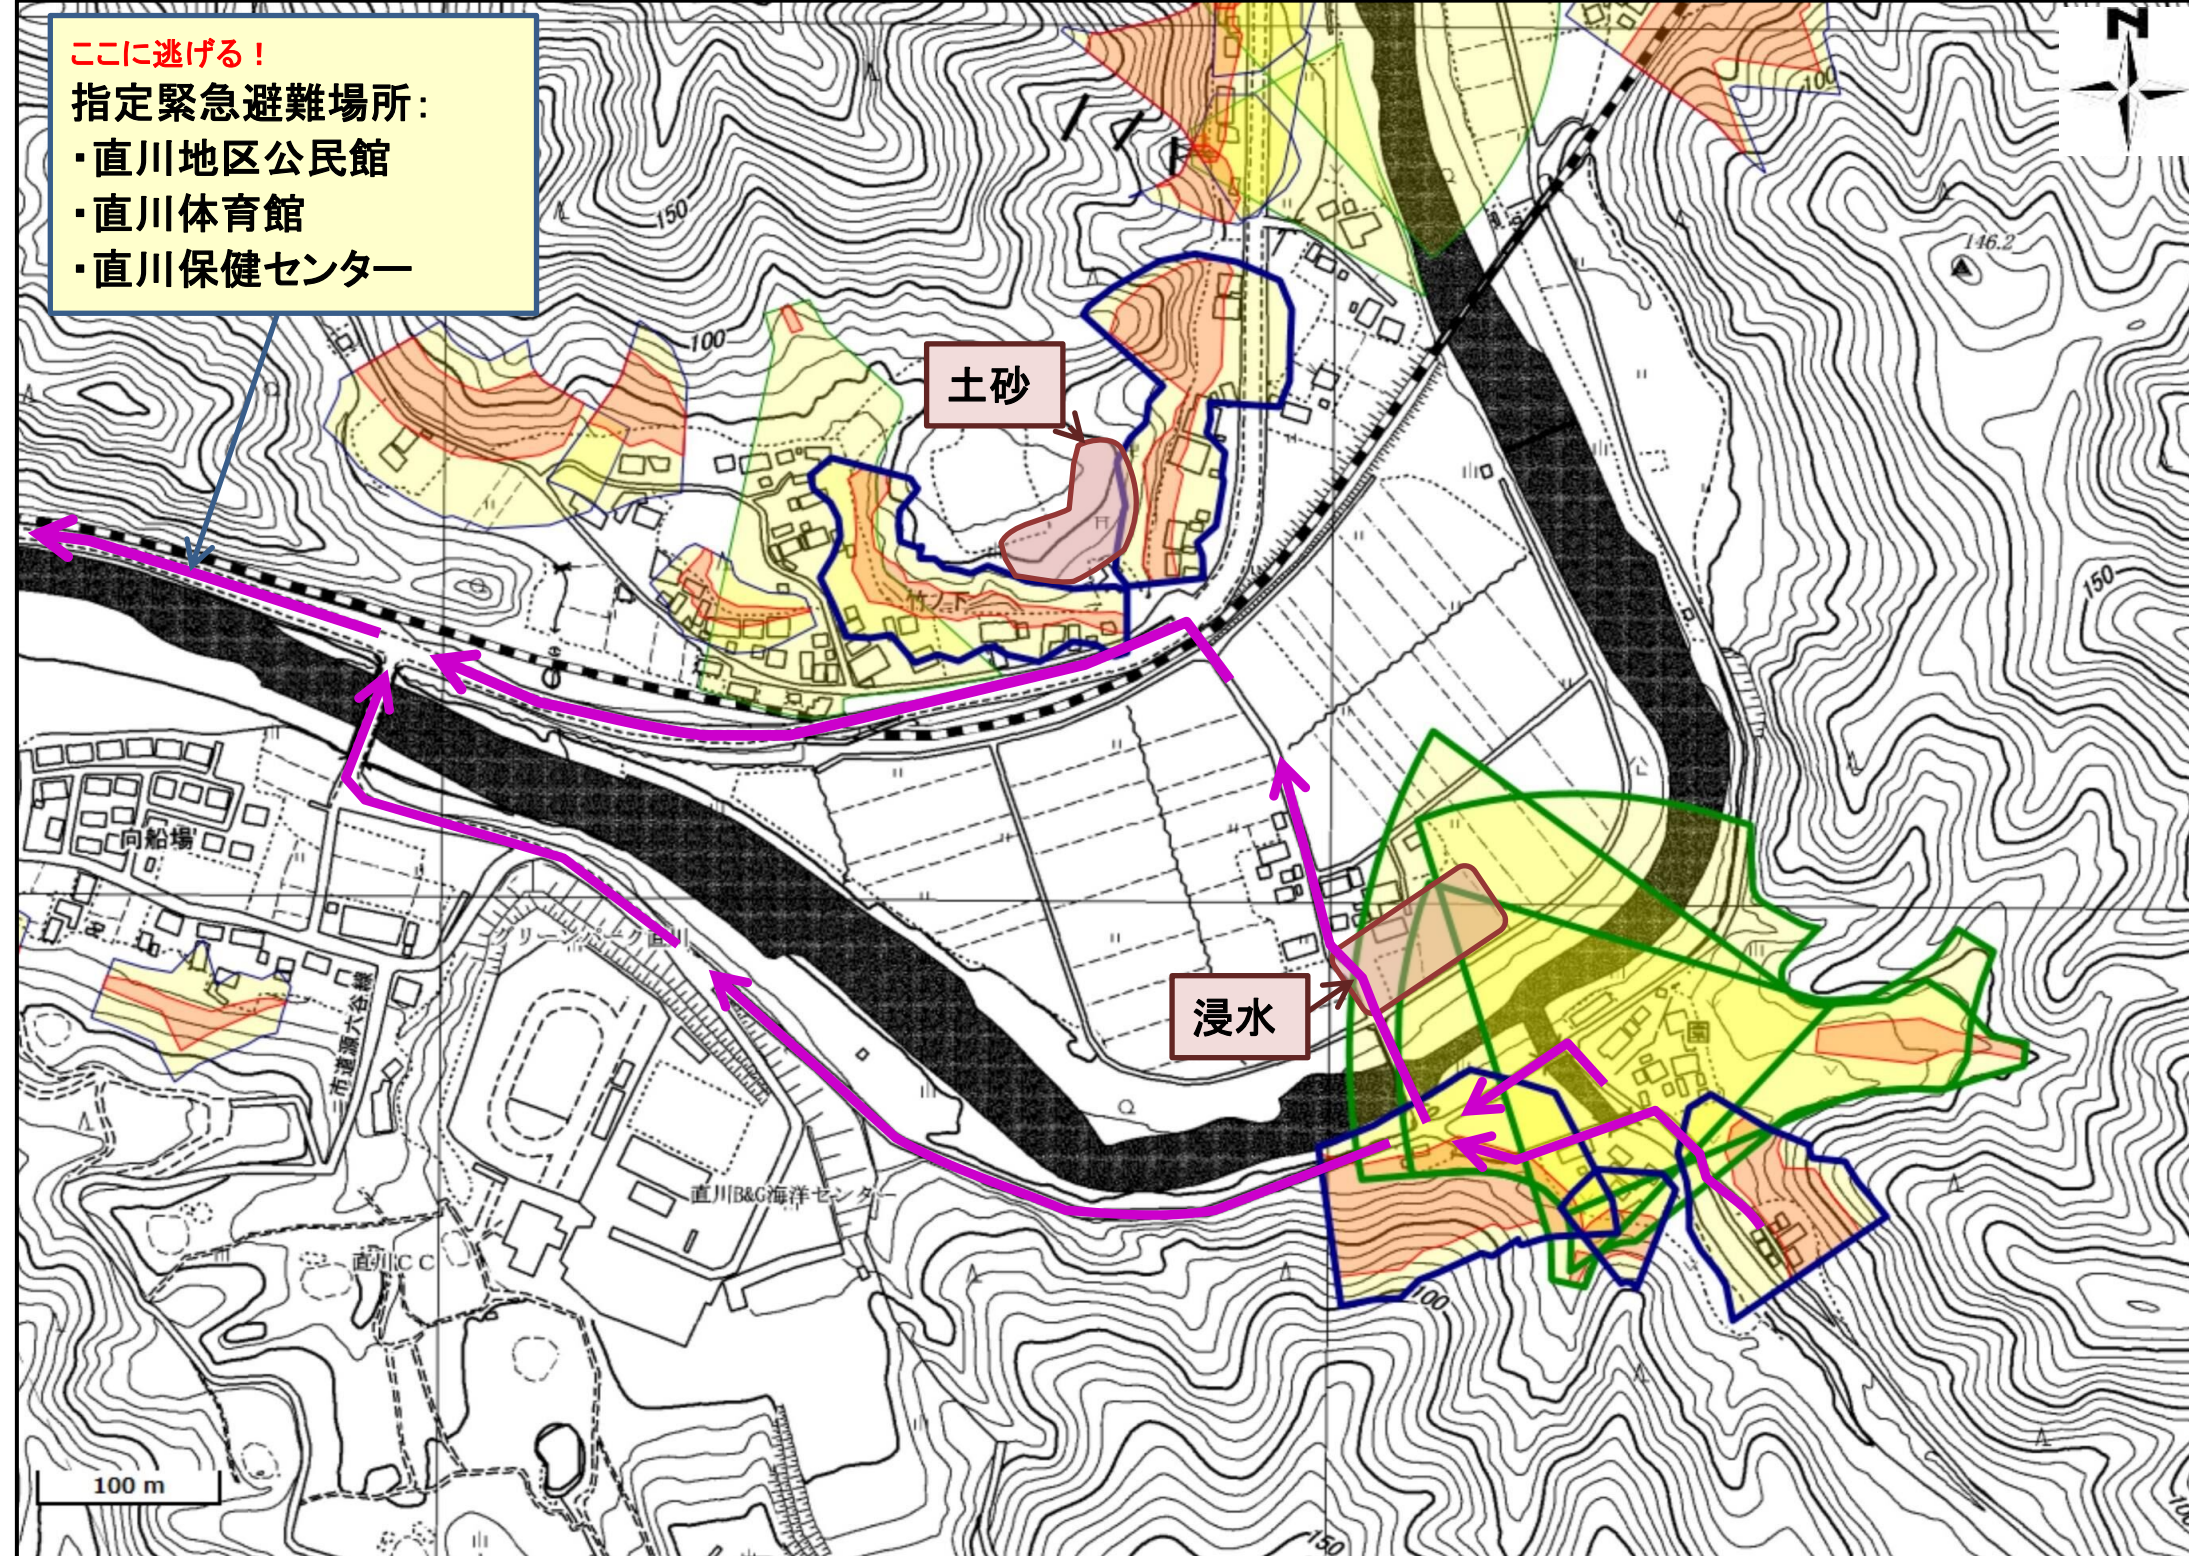

令和4年2月作成

位置図(広域)

項目	記号
土砂災害警戒区域(土石流)	
土砂災害警戒区域(急傾斜)	
土砂災害警戒区域(地すべり)	
土砂災害特別警戒区域	
指定緊急避難場所	
緊急避難	
危険が想定される区域	
主要な避難路	
注意事項	
避難場所の説明	

この地図は、大分県森林資源情報データ(ダウンロード)から作成したものである。(測量法に基づく国土地理院長承認(使用)R2KUs3)

○黄色でぬりつぶされた範囲(土砂災害警戒区域)は、「土砂災害が発生した場合、住民の生命又は身体に危害が生じるおそれのある区域」です。
○赤色で囲まれた範囲(土砂災害特別警戒区域)は、「土砂災害が発生した場合、建築物に損壊が生じ、住民の生命又は身体に著しい危害が生じるおそれのある区域」です。
・土砂災害警戒区域等にお住まいの方は、大雨のときには警戒避難が必要となりますので、注意してください。
・また、土砂災害警戒区域以外の箇所でも土砂災害の発生する可能性がありますので、自分の住んでいる家の周辺の斜面や溪流、避難場所などをよく確認しましょう。

大分県土砂災害危険箇所情報
(インターネット提供システム)
http://sabo.pref.oita.jp/bousai_s/dosya_map/

土砂災害に備えて

大雨の時など避難の際に必要となりますので、家族全員がわかる場所に貼っておきましょう。

日頃からの確認

雨が強くなってきたら

前兆現象を見たら

避難のときは

①土砂災害警戒区域や避難場所等
を確認しておきましょう！

②テレビやラジオ、インターネット等で
気象情報を確認しましょう。

③直ちに市役所に連絡しましょう！

種類	前兆現象	
土石流		<ul style="list-style-type: none"> ○急に川の流れが濁り流木が混ざっている。 ○山鳴りがする。 ○雨が降り続けているのに川の水位が下がる。
がけ崩れ		<ul style="list-style-type: none"> ○がけに割れ目が見える。 ○がけから水がわき出ている。 ○がけから小石がぱらぱらと落ちてくる。

④避難情報が出たら、内容を確認して適切な
避難行動を取りましょう！ ※右上「避難情報」参照

⑤避難の際はこんなことに気をつけましょう！

- ・溪流から直角方向に避難し、できるだけ溪流から離れましょう。
- ・避難場所へ避難する際は、他の土砂災害危険箇所や浸水想定区域を避けた避難経路を選択しましょう。

危険を感じたら、早めの避難を行ってください！

～雨の強さと災害の発生状況～

1時間雨量	人が受けるイメージ	発生状況
10～20ミリ	ザーザー降る	長く続くときは注意が必要。
20～30ミリ	どしゃ降り	側溝や下水、小さな川があふれ、小規模のがけ崩れが始まる。
30～50ミリ	バケツをひっくり返したように降る	山崩れ、がけ崩れが起きやすくなり、危険地帯では避難の準備が必要。
50～80ミリ	滝のように降る	土石流が起こりやすい。多くの災害が発生する。
80ミリ以上	息苦しくなるような圧迫感がある。恐怖を感じる	雨による大規模な災害の発生するおそれが強く、嚴重な警戒が必要。