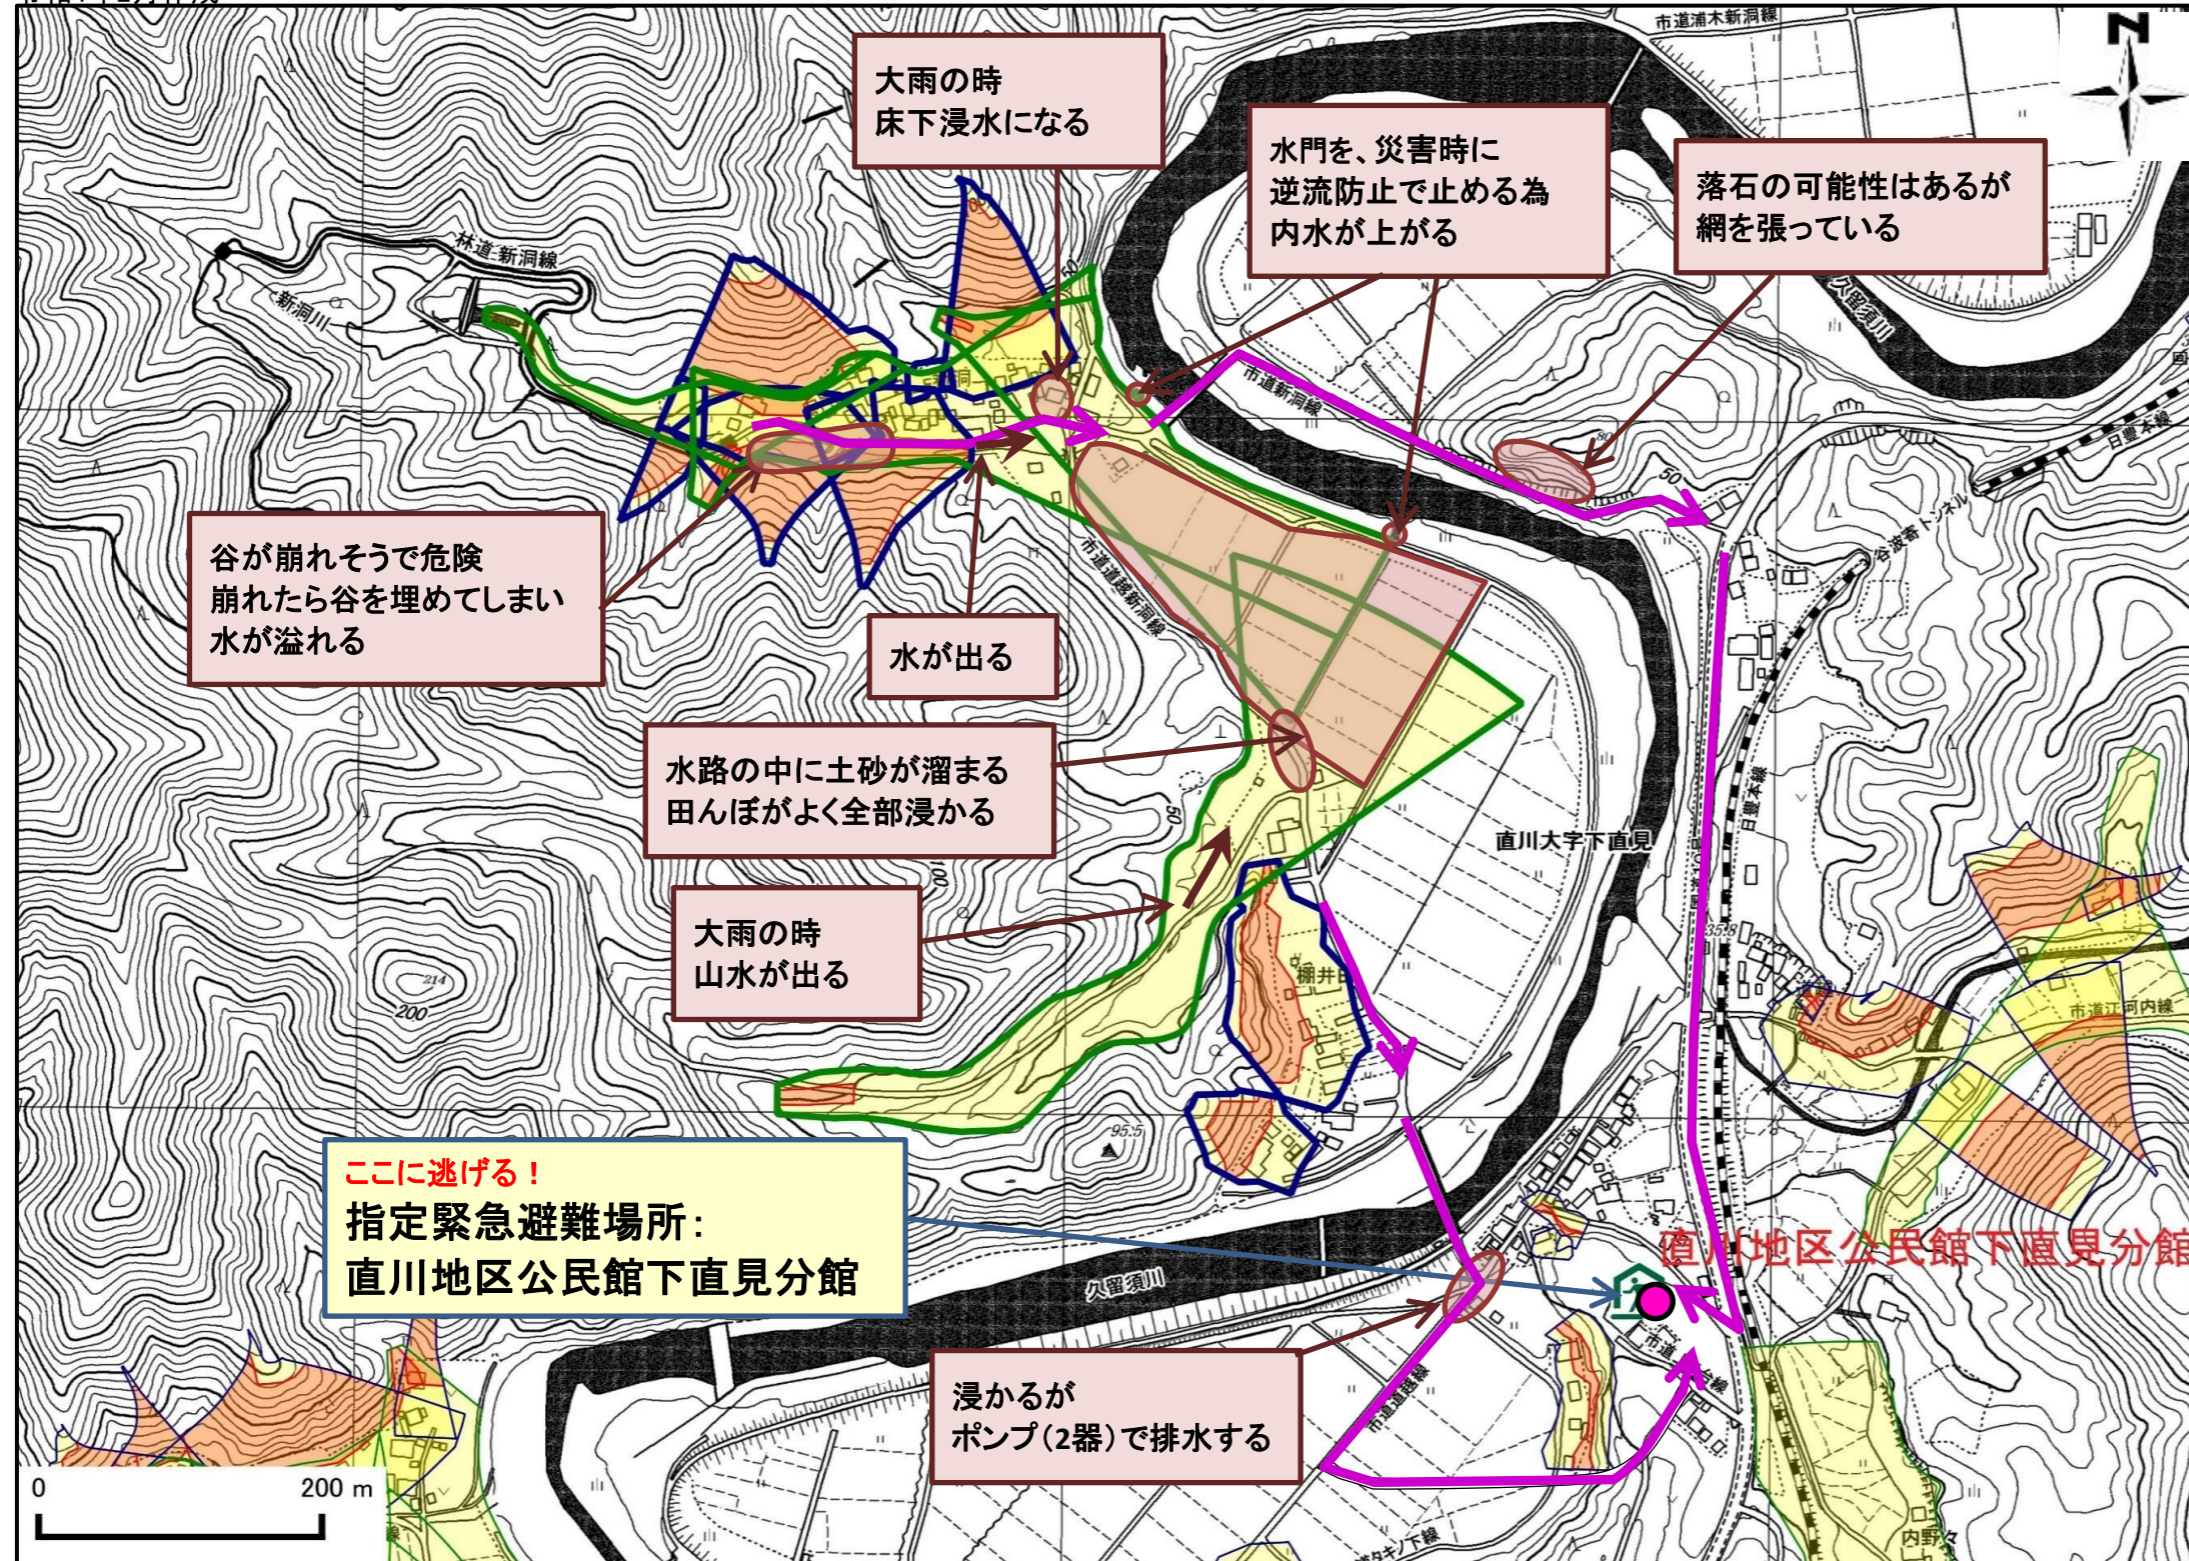

令和4年2月作成

位置図(広域)

項目	記号
土砂災害警戒区域(土石流)	
土砂災害警戒区域(急傾斜)	
土砂災害警戒区域(地すべり)	
土砂災害特別警戒区域	
指定緊急避難場所	
緊急避難	
危険が想定される区域	
主要な避難路	
注意事項	
避難場所の説明	

この地図は、大分県森林資源情報データ(ダウンロード)から作成したものである。(測量法に基づく国土地理院長承認(使用)R2KUs3)

- 黄色でぬりつぶされた範囲(土砂災害警戒区域)は、「土砂災害が発生した場合、住民の生命又は身体に危害が生じるおそれのある区域」です。
- 赤色で囲まれた範囲(土砂災害特別警戒区域)は、「土砂災害が発生した場合、建築物に損壊が生じ、住民の生命又は身体に著しい危害が生じるおそれのある区域」です。
- ・土砂災害警戒区域等にお住まいの方は、大雨のときには警戒避難が必要となりますので、注意してください。
- ・また、土砂災害警戒区域以外の箇所でも土砂災害の発生する可能性がありますので、自分の住んでいる家の周辺の斜面や溪流、避難場所などをよく確認しましょう。

大分県土砂災害危険箇所情報
(インターネット提供システム)
http://sabo.pref.oita.jp/bousai_s/dosya_map/

土砂災害に備えて

大雨の時など避難の際に必要となりますので、家族全員がわかる場所に貼っておきましょう。

日頃からの確認

雨が強くなってきたら

前兆現象を見たら

避難のときは

①土砂災害警戒区域や避難場所等
を確認しておきましょう！

②テレビやラジオ、インターネット等で
気象情報を確認しましょう。

③直ちに市役所に連絡しましょう！

種類	前兆現象	
土石流		<ul style="list-style-type: none"> ○急に川の流が濁り流木が混ざっている。 ○山鳴りがする。 ○雨が降り続けているのに川の水位が下がる。
がけ崩れ		<ul style="list-style-type: none"> ○がけに割れ目が見える。 ○がけから水がわき出ている。 ○がけから小石がぱらぱらと落ちてくる。

④避難情報が出たら、内容を確認して適切な
避難行動を取りましょう！ ※右上「避難情報」参照

⑤避難の際はこんなことに気をつけましょう！

- ・溪流から直角方向に避難し、できるだけ溪流から離れましょう。
- ・避難場所へ避難する際は、他の土砂災害危険箇所や浸水想定区域を避けた避難経路を選択しましょう。

危険を感じたら、早めの避難を行ってください！

～雨の強さと災害の発生状況～

1時間雨量	人が受けるイメージ	発生状況
10～20ミリ	ザーザー降る	長く続くときは注意が必要。
20～30ミリ	どしゃ降り	側溝や下水、小さな川があふれ、小規模のがけ崩れが始まる。
30～50ミリ	バケツをひっくり返したように降る	山崩れ、がけ崩れが起きやすくなり、危険地帯では避難の準備が必要。
50～80ミリ	滝のように降る	土石流が起こりやすい。多くの災害が発生する。
80ミリ以上	息苦しくなるような圧迫感がある。恐怖を感じる	雨による大規模な災害の発生するおそれ強く、嚴重な警戒が必要。