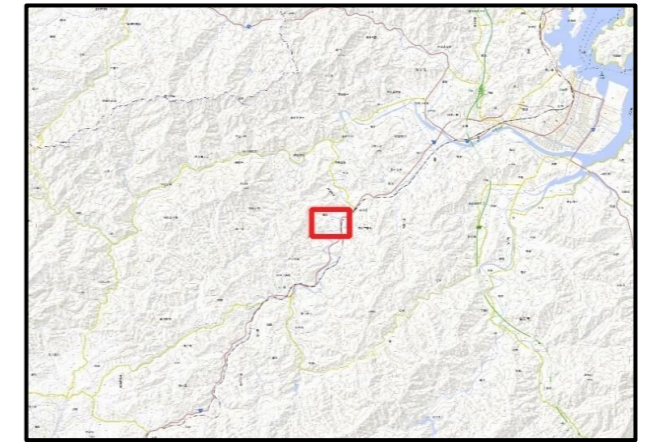

令和4年2月作成

位置図(広域)

項目	記号
土砂災害警戒区域(土石流)	
土砂災害警戒区域(急傾斜)	
土砂災害警戒区域(地すべり)	
土砂災害特別警戒区域	
指定緊急避難場所	
緊急避難	
危険が想定される区域	
主要な避難路	
注意事項	
避難場所の説明	

この地図は、大分県森林資源情報データ(ダウンロード)から作成したものである。(測量法に基づく国土地理院長承認(使用)R2KUs3)

- 黄色でぬりつぶされた範囲(土砂災害警戒区域)は、「土砂災害が発生した場合、住民の生命又は身体に危害が生じるおそれのある区域」です。
- 赤色で囲まれた範囲(土砂災害特別警戒区域)は、「土砂災害が発生した場合、建築物に損壊が生じ、住民の生命又は身体に著しい危害が生じるおそれのある区域」です。
- ・土砂災害警戒区域等にお住まいの方は、大雨のときには警戒避難が必要となりますので、注意してください。
- ・また、土砂災害警戒区域以外の箇所でも土砂災害の発生する可能性がありますので、自分の住んでいる家の周辺の斜面や溪流、避難場所などをよく確認しましょう。

大分県土砂災害危険箇所情報
(インターネット提供システム)
http://sabo.pref.oita.jp/bousai_s/dosya_map/

土砂災害に備えて

大雨の時など避難の際に必要となりますので、家族全員がわかる場所に貼っておきましょう。

日頃からの確認

雨が強くなってきたら

前兆現象を見たら

避難のときは

①土砂災害警戒区域や避難場所等
を確認しておきましょう！

④避難情報が出たら、内容を確認して適切な
避難行動を取りましょう！ ※右上「避難情報」参照

⑤避難の際はこんなことに気をつけましょう！

- ・溪流から直角方向に避難し、できるだけ溪流から離れましょう。
- ・避難場所へ避難する際は、他の土砂災害危険箇所や浸水想定区域を避けた避難経路を選択しましょう。

危険を感じたら、早めの避難を行ってください！

～雨の強さと災害の発生状況～

1時間雨量	人が受けるイメージ	発生状況
10～20ミリ	ザーザー降る	長く続くときは注意が必要。
20～30ミリ	どしゃ降り	側溝や下水、小さな川があふれ、小規模のがけ崩れが始まる。
30～50ミリ	バケツをひっくり返したように降る	山崩れ、がけ崩れが起きやすくなり、危険地帯では避難の準備が必要。
50～80ミリ	滝のように降る	土石流が起こりやすい。多くの災害が発生する。
80ミリ以上	息苦しくなるような圧迫感がある。恐怖を感じる	雨による大規模な災害の発生するおそれ強く、嚴重な警戒が必要。