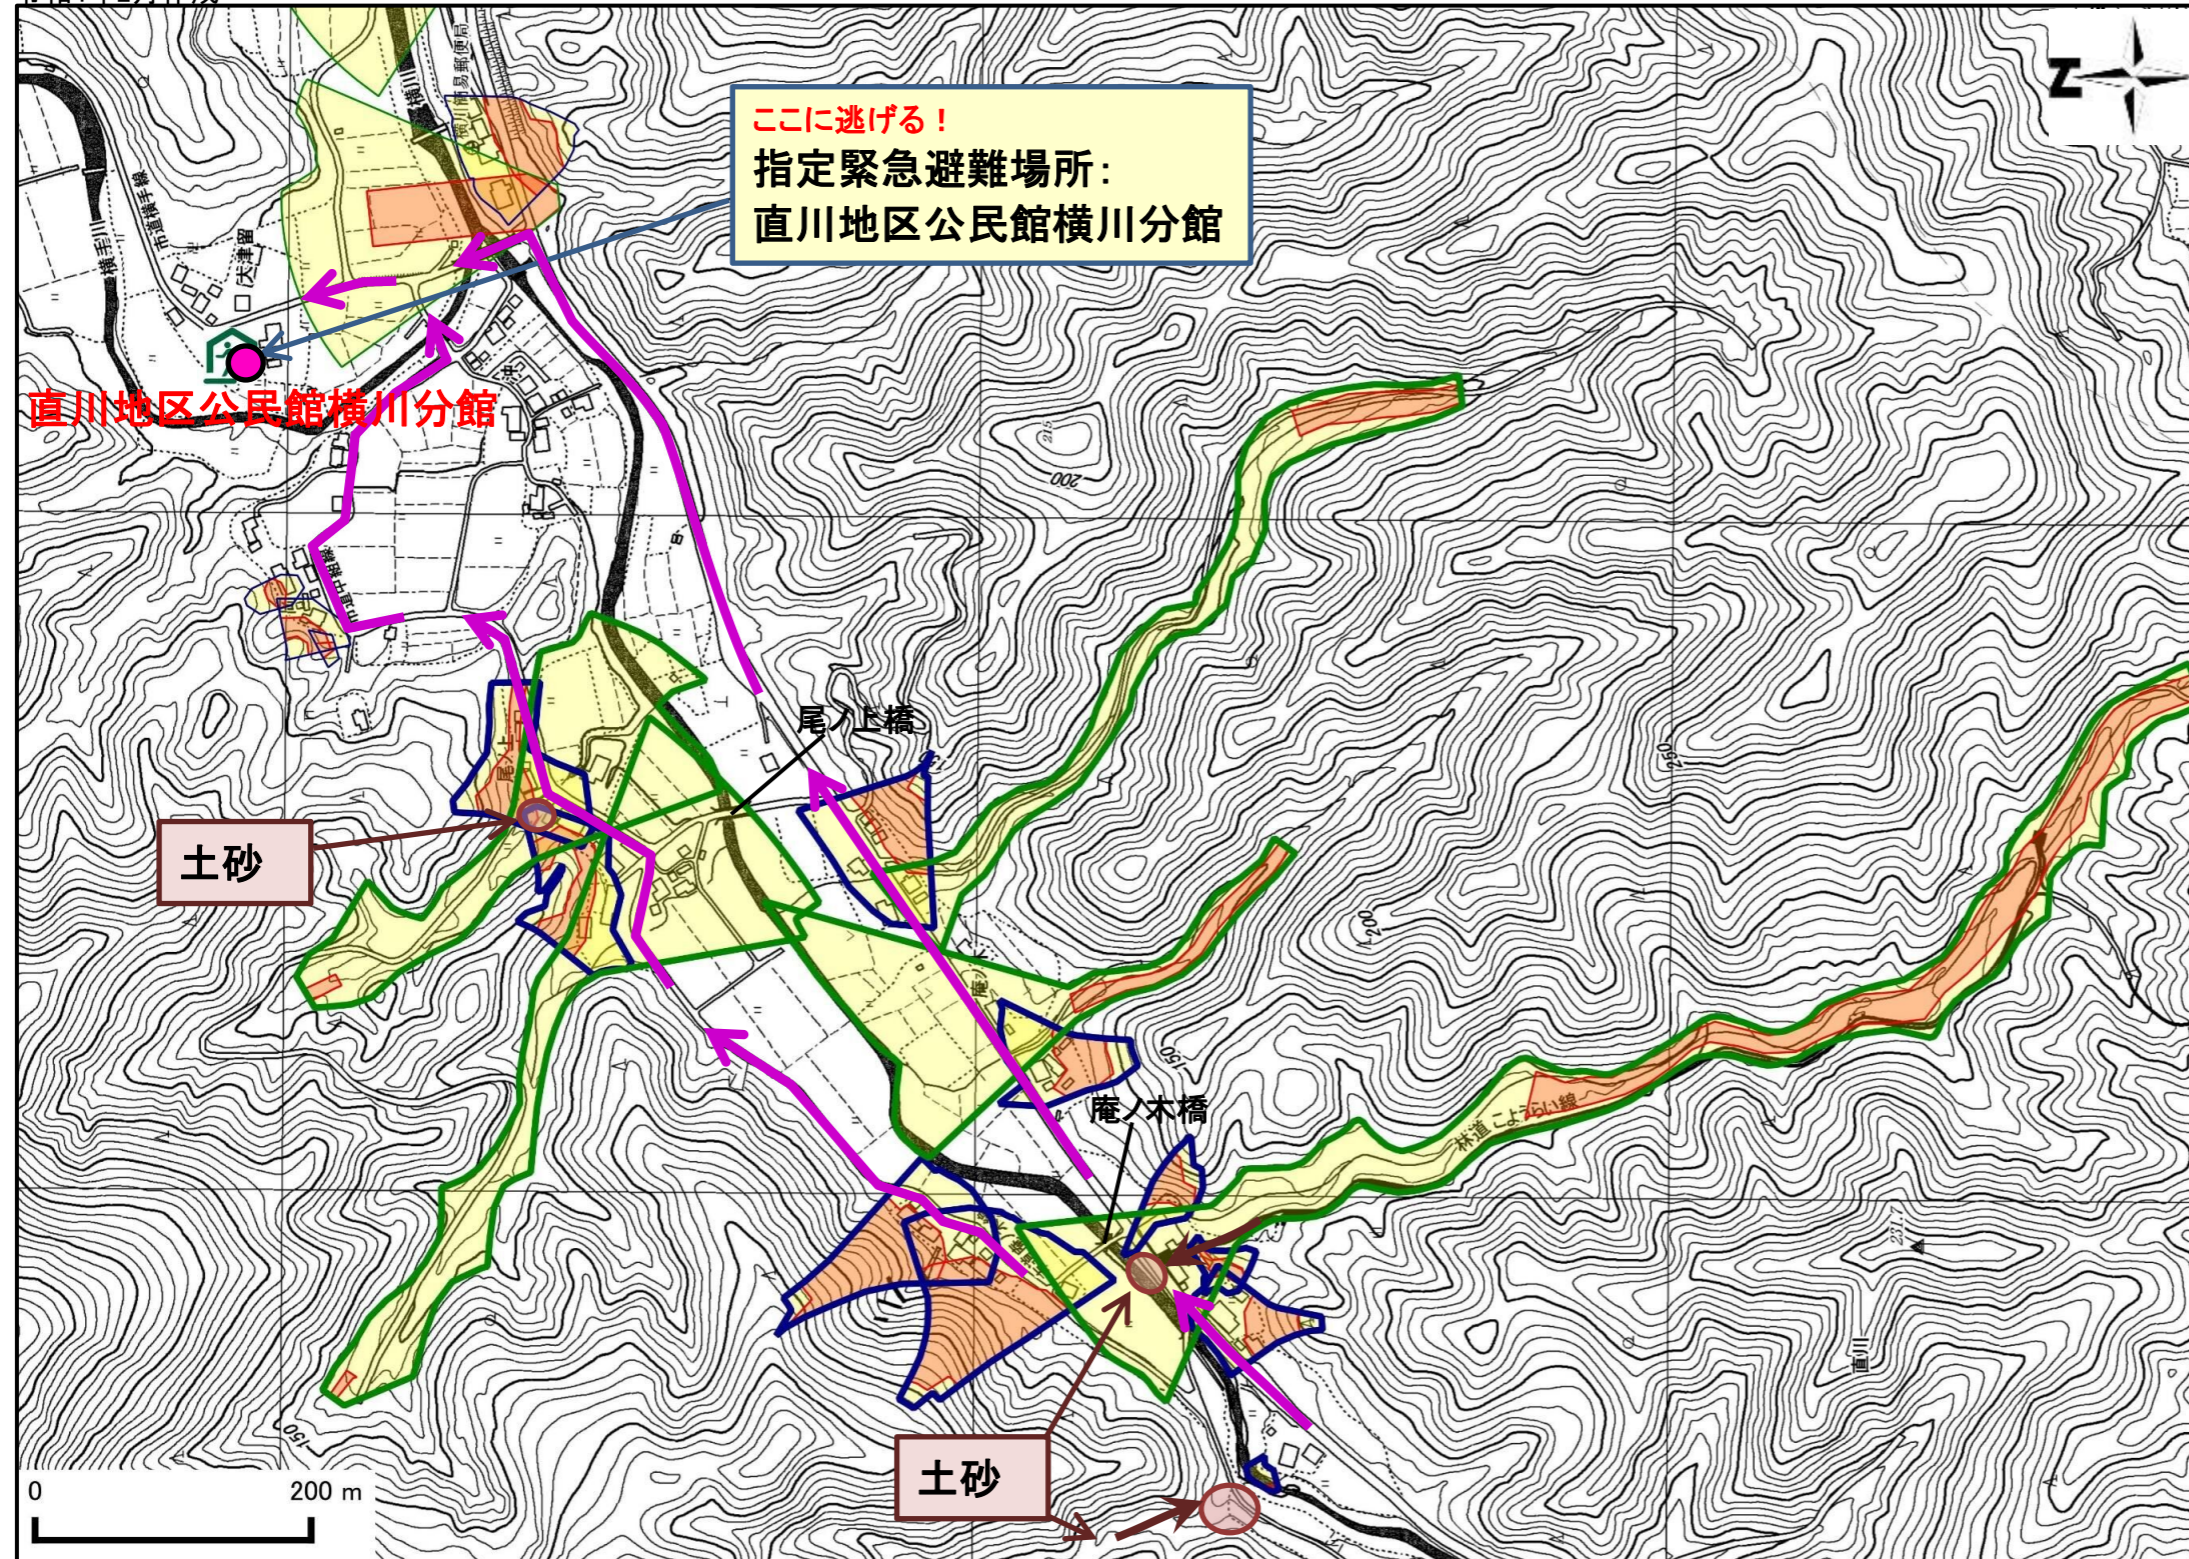

令和4年2月作成

位置図(広域)

項目	記号
土砂災害警戒区域(土石流)	
土砂災害警戒区域(急傾斜)	
土砂災害警戒区域(地すべり)	
土砂災害特別警戒区域	
指定緊急避難場所	
緊急避難	
危険が想定される区域	
主要な避難路	
注意事項	
避難場所の説明	

この地図は、大分県森林資源情報データ(ダウンロード)から作成したものである。(測量法に基づく国土地理院長承認(使用)R2KU53)

- 黄色でぬりつぶされた範囲(土砂災害警戒区域)は、「土砂災害が発生した場合、住民の生命又は身体に危害が生じるおそれのある区域」です。
- 赤色で囲まれた範囲(土砂災害特別警戒区域)は、「土砂災害が発生した場合、建築物に損壊が生じ、住民の生命又は身体に著しい危害が生じるおそれのある区域」です。
- ・土砂災害警戒区域等にお住まいの方は、大雨のときには警戒避難が必要となりますので、注意してください。
- ・また、土砂災害警戒区域以外の箇所でも土砂災害の発生する可能性がありますので、自分の住んでいる家の周辺の斜面や溪流、避難場所などをよく確認しましょう。

大分県土砂災害危険箇所情報
(インターネット提供システム)
http://sabo.pref.oita.jp/bousai_s/dosya_map/

土砂災害に備えて

大雨の時など避難の際に必要となりますので、家族全員がわかる場所に貼っておきましょう。

日頃からの確認

雨が強くなってきたら

前兆現象を見たら

避難のときは

①土砂災害警戒区域や避難場所等を確認しておきましょう！

②テレビやラジオ、インターネット等で気象情報を確認しましょう。

③直ちに市役所に連絡しましょう！

種類	前兆現象	
土石流		<ul style="list-style-type: none"> ○急に川の流が濁り流木が混ざっている。 ○山鳴りがする。 ○雨が降り続けているのに川の水位が下がる。
がけ崩れ		<ul style="list-style-type: none"> ○がけに割れ目が見える。 ○がけから水がわき出ている。 ○がけから小石がぱらぱらと落ちてくる。

④避難情報が出たら、内容を確認して適切な避難行動を取りましょう！ ※右上「避難情報」参照

⑤避難の際はこんなことに気をつけましょう！

- ・溪流から直角方向に避難し、できるだけ溪流から離れましょう。
- ・避難場所へ避難する際は、他の土砂災害危険箇所や浸水想定区域を避けた避難経路を選択しましょう。

危険を感じたら、早めの避難を行ってください！

～雨の強さと災害の発生状況～

1時間雨量	人が受けるイメージ	発生状況
10～20ミリ	ザーザー降る	長く続くときは注意が必要。
20～30ミリ	どしゃ降り	側溝や下水、小さな川があふれ、小規模のがけ崩れが始まる。
30～50ミリ	バケツをひっくり返したように降る	山崩れ、がけ崩れが起きやすくなり、危険地帯では避難の準備が必要。
50～80ミリ	滝のように降る	土石流が起こりやすい。多くの災害が発生する。
80ミリ以上	息苦しくなるような圧迫感がある。恐怖を感じる	雨による大規模な災害の発生するおそれが強く、嚴重な警戒が必要。