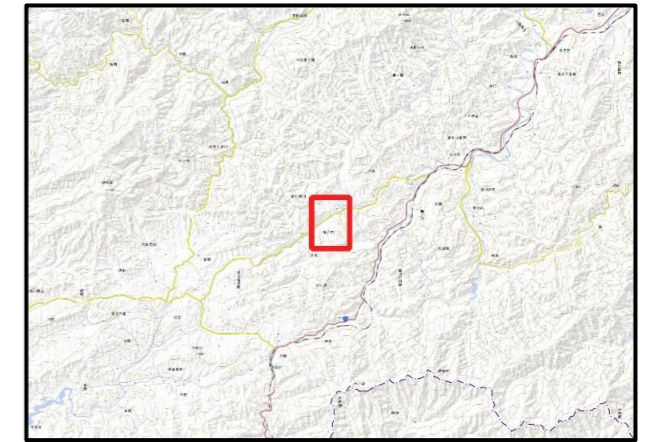

令和4年2月作成

位置図(広域)

項目	記号
土砂災害警戒区域(土石流)	
土砂災害警戒区域(急傾斜)	
土砂災害警戒区域(地すべり)	
土砂災害特別警戒区域	
指定緊急避難場所	
緊急避難	
危険が想定される区域	
主要な避難路	
注意事項	
避難場所の説明	

この地図は、大分県森林資源情報データ(ダウンロード)から作成したものである。(測量法に基づく国土地理院長承認(使用)R2KU53)

- 黄色でぬりつぶされた範囲(土砂災害警戒区域)は、「土砂災害が発生した場合、住民の生命又は身体に危害が生じるおそれのある区域」です。
- 赤色で囲まれた範囲(土砂災害特別警戒区域)は、「土砂災害が発生した場合、建築物に損壊が生じ、住民の生命又は身体に著しい危害が生じるおそれのある区域」です。
- ・土砂災害警戒区域等にお住まいの方は、大雨のときには警戒避難が必要となりますので、注意してください。
- ・また、土砂災害警戒区域以外の箇所でも土砂災害の発生する可能性がありますので、自分の住んでいる家の周辺の斜面や溪流、避難場所などをよく確認しましょう。

大分県土砂災害危険箇所情報
(インターネット提供システム)
http://sabo.pref.oita.jp/bousai_s/dosya_map/

土砂災害に備えて

大雨の時など避難の際に必要となりますので、家族全員がわかる場所に貼っておきましょう。

日頃からの確認

雨が強くなってきたら

前兆現象を見たら

避難のときは

①土砂災害警戒区域や避難場所等を確認しておきましょう！

④避難情報が出たら、内容を確認して適切な避難行動を取りましょう！ ※右上「避難情報」参照

⑤避難の際はこんなことに気をつけましょう！

- ・溪流から直角方向に避難し、できるだけ溪流から離れましょう。
- ・避難場所へ避難する際は、他の土砂災害危険箇所や浸水想定区域を避けた避難経路を選択しましょう。

危険を感じたら、早めの避難を行ってください！

～雨の強さと災害の発生状況～

1時間雨量	人が受けるイメージ	発生状況
10～20ミリ	ザーザー降る	長く続くときは注意が必要。
20～30ミリ	どしゃ降り	側溝や下水、小さな川があふれ、小規模のがけ崩れが始まる。
30～50ミリ	バケツをひっくり返したように降る	山崩れ、がけ崩れが起きやすくなり、危険地帯では避難の準備が必要。
50～80ミリ	滝のように降る	土石流が起こりやすい。多くの災害が発生する。
80ミリ以上	息苦しくなるような圧迫感がある。恐怖を感じる	雨による大規模な災害の発生するおそれが強く、嚴重な警戒が必要。