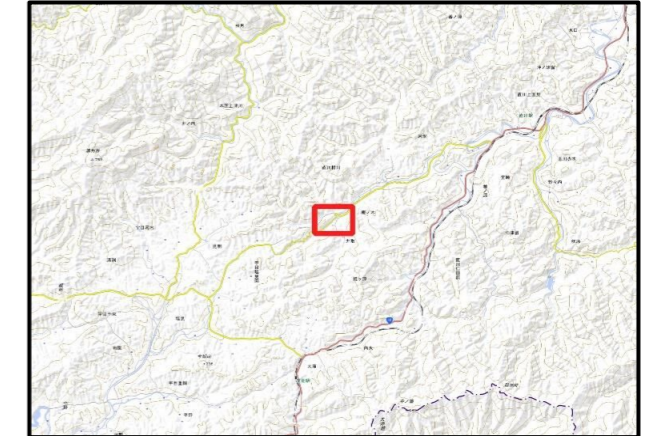

土砂災害ハザードマップ

令和4年2月作成

位置図(広域)

項目	記号
土砂災害警戒区域(土石流)	
土砂災害警戒区域(急傾斜)	
土砂災害警戒区域(地すべり)	
土砂災害特別警戒区域	
指定緊急避難場所	
緊急避難	
危険が想定される区域	
主要な避難路	
注意事項	
避難場所の説明	

この地図は、大分県森林資源情報データ(ダウンロード)から作成したものである。(測量法に基づく国土地理院長承認(使用)R2KUs3)

- 黄色でぬりつぶされた範囲(土砂災害警戒区域)は、「土砂災害が発生した場合、住民の生命又は身体に危害が生じるおそれのある区域」です。
- 赤色で囲まれた範囲(土砂災害特別警戒区域)は、「土砂災害が発生した場合、建築物に損壊が生じ、住民の生命又は身体に著しい危害が生じるおそれのある区域」です。
- ・土砂災害警戒区域等にお住まいの方は、大雨のときには警戒避難が必要となりますので、注意してください。
- ・また、土砂災害警戒区域以外の箇所でも土砂災害の発生する可能性がありますので、自分の住んでいる家の周辺の斜面や溪流、避難場所などをよく確認しましょう。

大分県土砂災害危険箇所情報
(インターネット提供システム)
http://sabo.pref.oita.jp/bousai_s/dosya_map/

土砂災害に備えて

大雨の時など避難の際に必要となりますので、家族全員がわかる場所に貼っておきましょう。

日頃からの確認

雨が強くなってきたら

前兆現象を見たら

避難のときは

①土砂災害警戒区域や避難場所等を確認しておきましょう！

④避難情報が出たら、内容を確認して適切な避難行動を取りましょう！ ※右上「避難情報」参照

⑤避難の際はこんなことに気をつけましょう！

- ・溪流から直角方向に避難し、できるだけ溪流から離れましょう。
- ・避難場所へ避難する際は、他の土砂災害危険箇所や浸水想定区域を避けた避難経路を選択しましょう。

危険を感じたら、早めの避難を行ってください！

～雨の強さと災害の発生状況～

1時間雨量	人が受けるイメージ	発生状況
10～20ミリ	ザーザー降る	長く続くときは注意が必要。
20～30ミリ	どしゃ降り	側溝や下水、小さな川があふれ、小規模のがけ崩れが始まる。
30～50ミリ	バケツをひっくり返したように降る	山崩れ、がけ崩れが起きやすくなり、危険地帯では避難の準備が必要。
50～80ミリ	滝のように降る	土石流が起こりやすい。多くの災害が発生する。
80ミリ以上	息苦しくなるような圧迫感がある。恐怖を感じる	雨による大規模な災害の発生するおそれ強く、嚴重な警戒が必要。