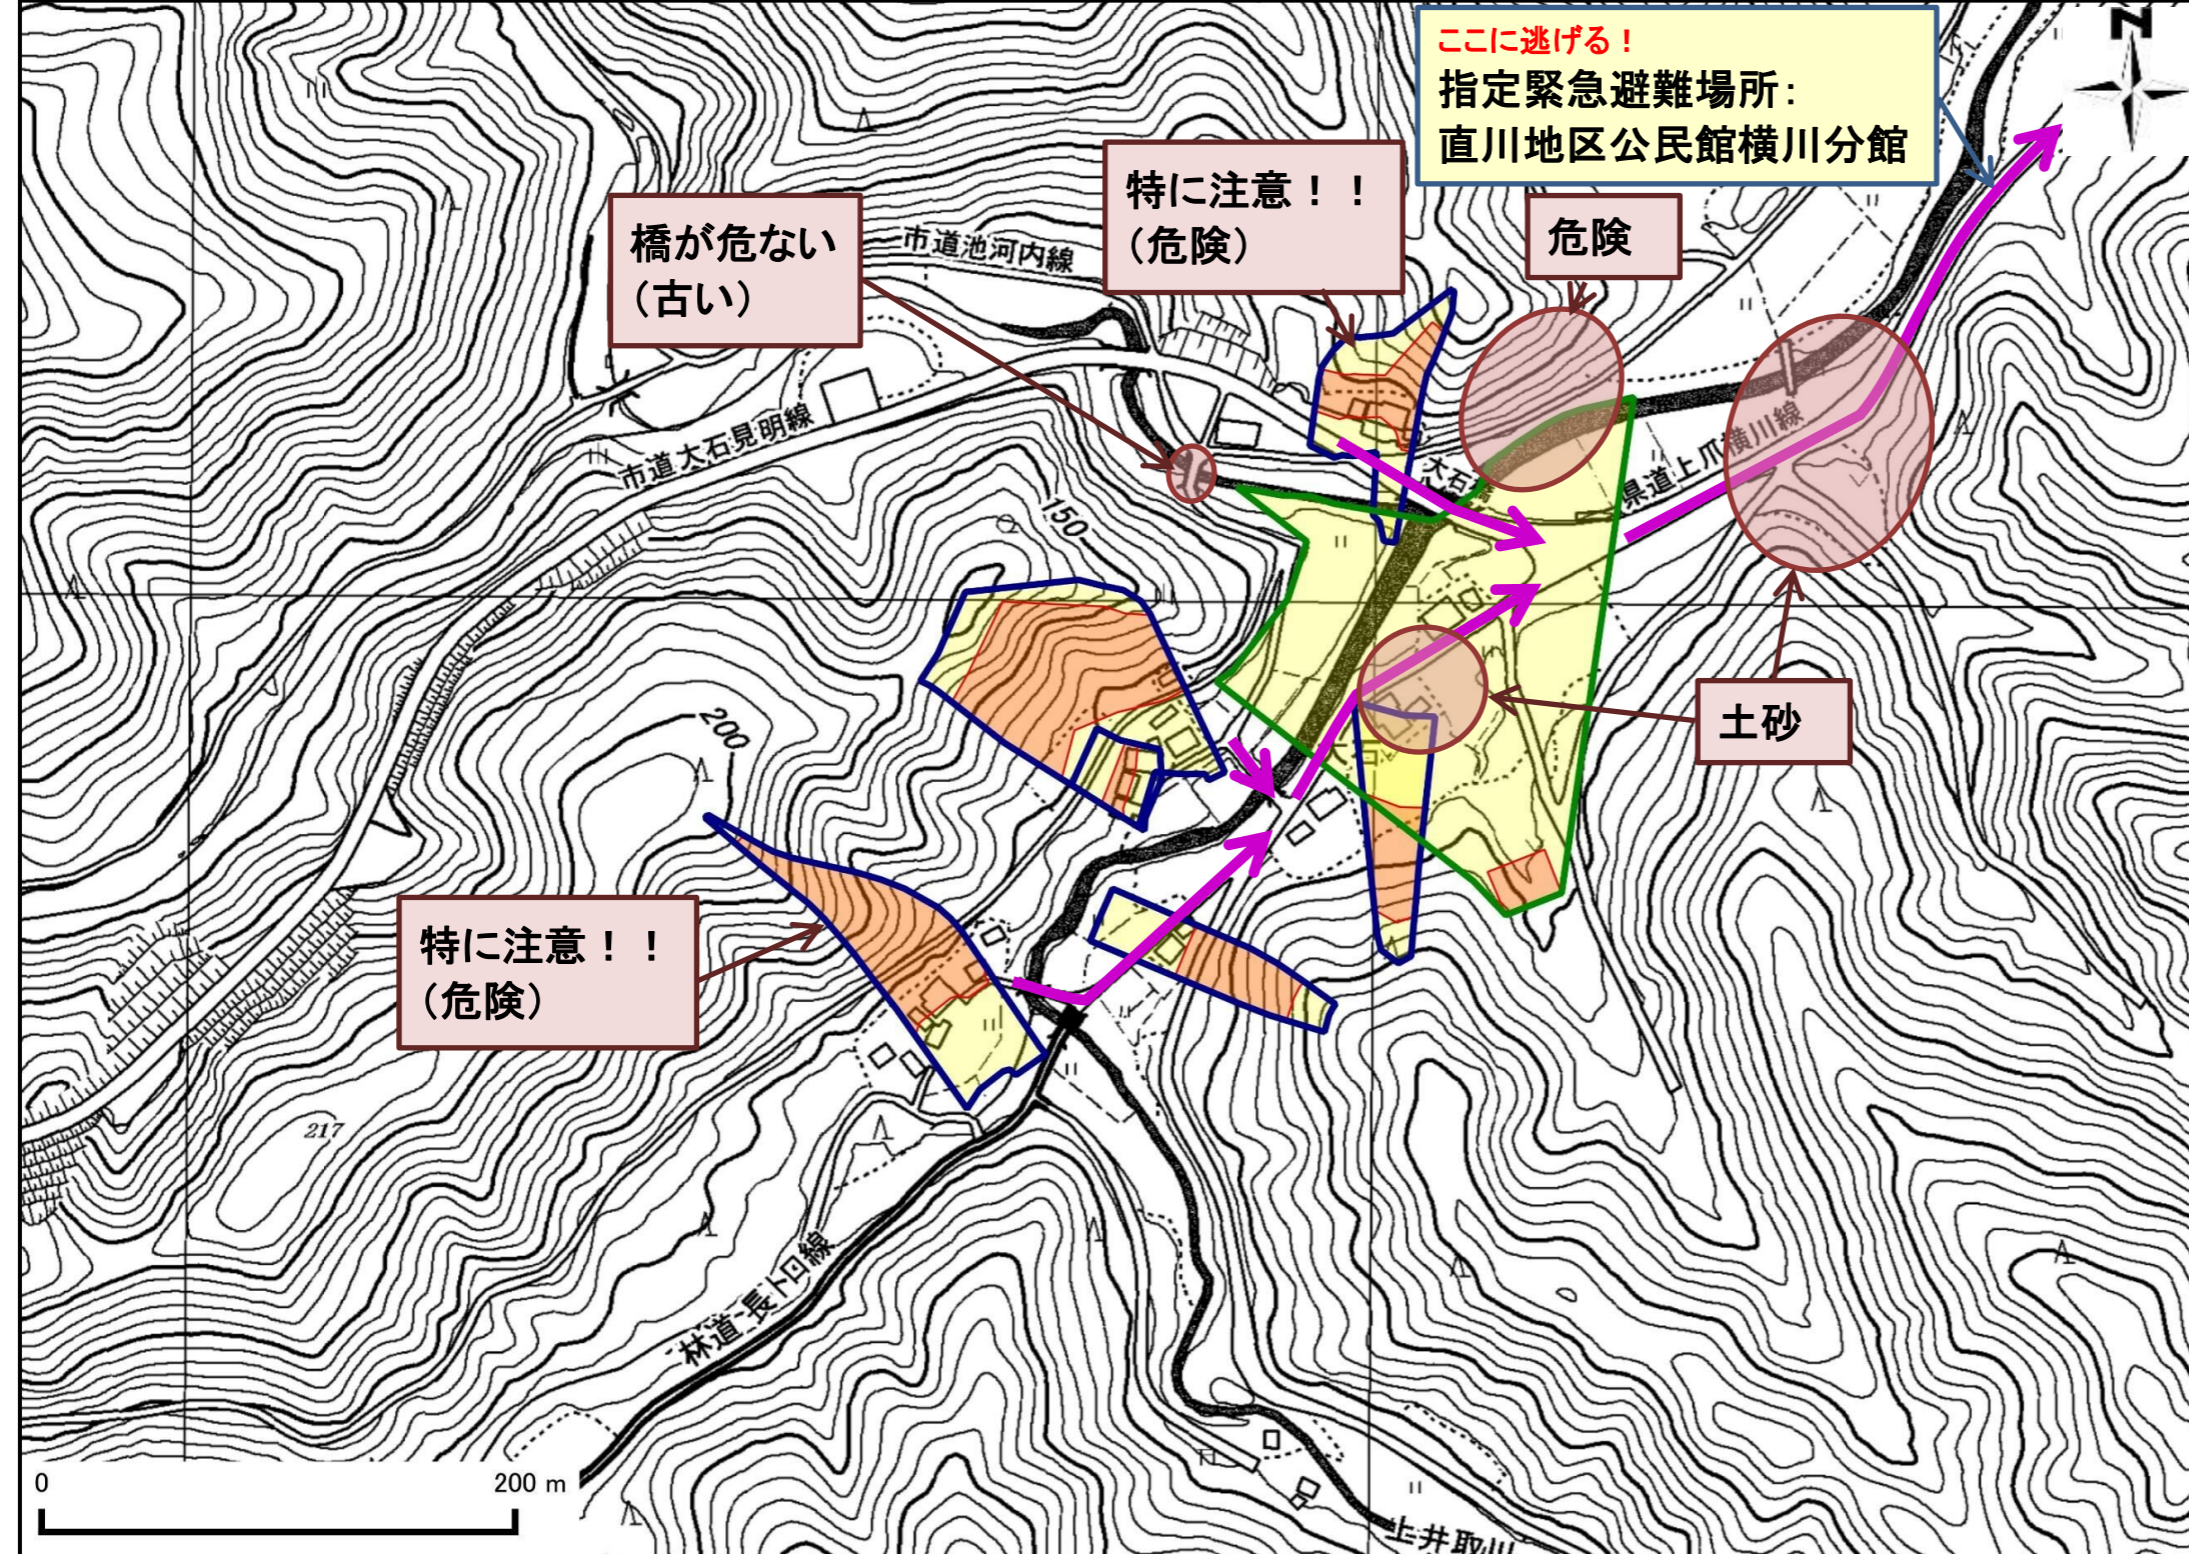

土砂災害ハザードマップ

令和4年2月作成

位置図(広域)

項目	記号
土砂災害警戒区域(土石流)	
土砂災害警戒区域(急傾斜)	
土砂災害警戒区域(地すべり)	
土砂災害特別警戒区域	
指定緊急避難場所	
緊急避難	
危険が想定される区域	
主要な避難路	
注意事項	
避難場所の説明	

この地図は、大分県森林資源情報データ(ダウンロード)から作成したものである。(測量法に基づく国土地理院長承認(使用)R2KUs3)

- 黄色でぬりつぶされた範囲(土砂災害警戒区域)は、「土砂災害が発生した場合、住民の生命又は身体に危害が生じるおそれのある区域」です。
- 赤色で囲まれた範囲(土砂災害特別警戒区域)は、「土砂災害が発生した場合、建築物に損壊が生じ、住民の生命又は身体に著しい危害が生じるおそれのある区域」です。
- ・土砂災害警戒区域等にお住まいの方は、大雨のときには警戒避難が必要となりますので、注意してください。
- ・また、土砂災害警戒区域以外の箇所でも土砂災害の発生する可能性がありますので、自分の住んでいる家の周辺の斜面や溪流、避難場所などをよく確認しましょう。

大分県土砂災害危険箇所情報
(インターネット提供システム)
http://sabo.pref.oita.jp/bousai_s/dosya_map/

土砂災害に備えて

大雨の時など避難の際に必要となりますので、家族全員がわかる場所に貼っておきましょう。

日頃からの確認

雨が強くなってきたら

前兆現象を見たら

避難のときは

①土砂災害警戒区域や避難場所等を確認しておきましょう！

④避難情報が出たら、内容を確認して適切な避難行動を取りましょう！ ※右上「避難情報」参照

⑤避難の際はこんなことに気をつけましょう！

- ・溪流から直角方向に避難し、できるだけ溪流から離れましょう。
- ・避難場所へ避難する際は、他の土砂災害危険箇所や浸水想定区域を避けた避難経路を選択しましょう。

危険を感じたら、早めの避難を行ってください！

～雨の強さと災害の発生状況～

1時間雨量	人が受けるイメージ	発生状況
10～20ミリ	ザーザー降る	長く続くときは注意が必要。
20～30ミリ	どしゃ降り	側溝や下水、小さな川があふれ、小規模のがけ崩れが始まる。
30～50ミリ	バケツをひっくり返したように降る	山崩れ、がけ崩れが起きやすくなり、危険地帯では避難の準備が必要。
50～80ミリ	滝のように降る	土石流が起こりやすい。多くの災害が発生する。
80ミリ以上	息苦しくなるような圧迫感がある。恐怖を感じる	雨による大規模な災害の発生するおそれ強く、嚴重な警戒が必要。