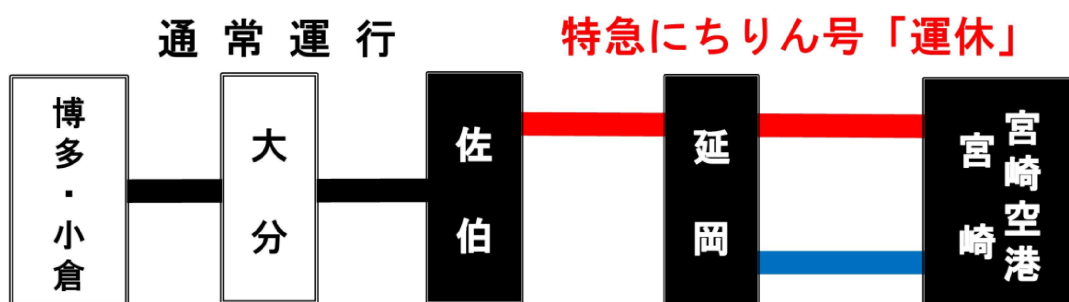

日豊本線 列車運休のお知らせ

JR九州をご利用くださいますありがとうございます。

日豊本線 佐伯駅～延岡駅間において、線路の修繕工事を実施いたします。これに伴い、**日中の工事時間帯の列車が運休**となります。なお、同区間のバス等の代行輸送は実施いたしません。

お客さまにはご不便をお掛け致しますが、予めご了承ください。

※臨時特急ひゅうが号「運転」
(運休するにちりん号と同じ時刻、停車駅で運転)

【期日】 6月16日(火) 9:00頃～15:00頃

「運休」する列車および区間

列車名	発駅	発時刻	着駅	着時刻	記事
にちりん3号	佐伯	9:31	宮崎空港	11:52	小倉～佐伯間は通常通り運転
にちりんシーガイア75号	佐伯	11:18	宮崎空港	13:51	博多～佐伯間は通常通り運転
にちりん7号	佐伯	13:20	宮崎空港	15:51	大分～佐伯間は通常通り運転
にちりん6号	宮崎空港	7:45	佐伯	10:11	佐伯～大分間は通常通り運転
にちりん8号	宮崎空港	10:15	佐伯	12:40	佐伯～大分間は通常通り運転
にちりん10号	宮崎空港	12:15	佐伯	14:40	佐伯～大分間は通常通り運転