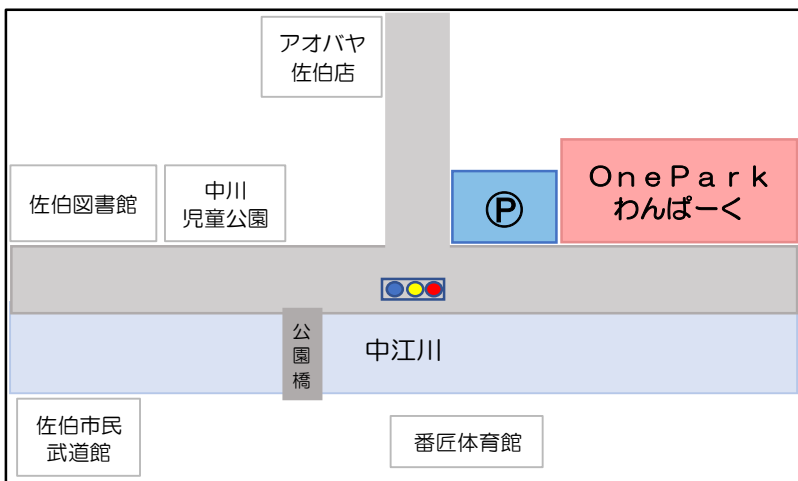

【お問い合わせ先】

〒876-8585
佐伯市 福祉保健部
こども福祉課 こども福祉係

TEL:0972-22-3972
FAX:0972-22-0025