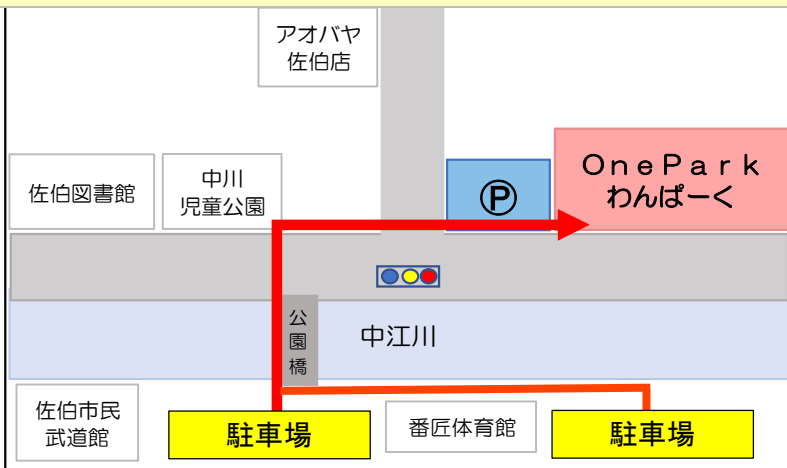

6/27 (土)
10時
オープン!

こどもがまんなかの交流拠点。地域みなさんも気軽にお立ち寄りください!

○おひさまの部屋
みんなでおもいっきり遊ぶ部屋

【 施設の機能 】

- ①健全な遊び場や居場所の提供
- ②多世代・地域との交流
- ③中高生の居場所づくり
- ④子や保護者の不安の解消

○授乳室
お困りの際は、気軽に声をかけてください

○なないろの部屋
いろいろな世代で遊び・学ぶ・活動の場

開設時間: 火曜日・水曜日・金曜日・土曜日・日曜日
および祝日 9時~18時

休館日: 月曜日・木曜日・年末年始（※月曜日・木曜日が休日の場合、翌日が休館日）

※実証運営につき、閉館日、開館時間、休館日は、変更になる場合があります。

開設期間: 令和9年3月末まで(予定)

初回利用時には、登録申請と写真掲載等に関する同意書の提出が必要です。

※書面により提出することも出来ます。

6月27日（土）オープン日の駐車場は、番匠体育館側になります。

【お問い合わせ先】

〒876-0843