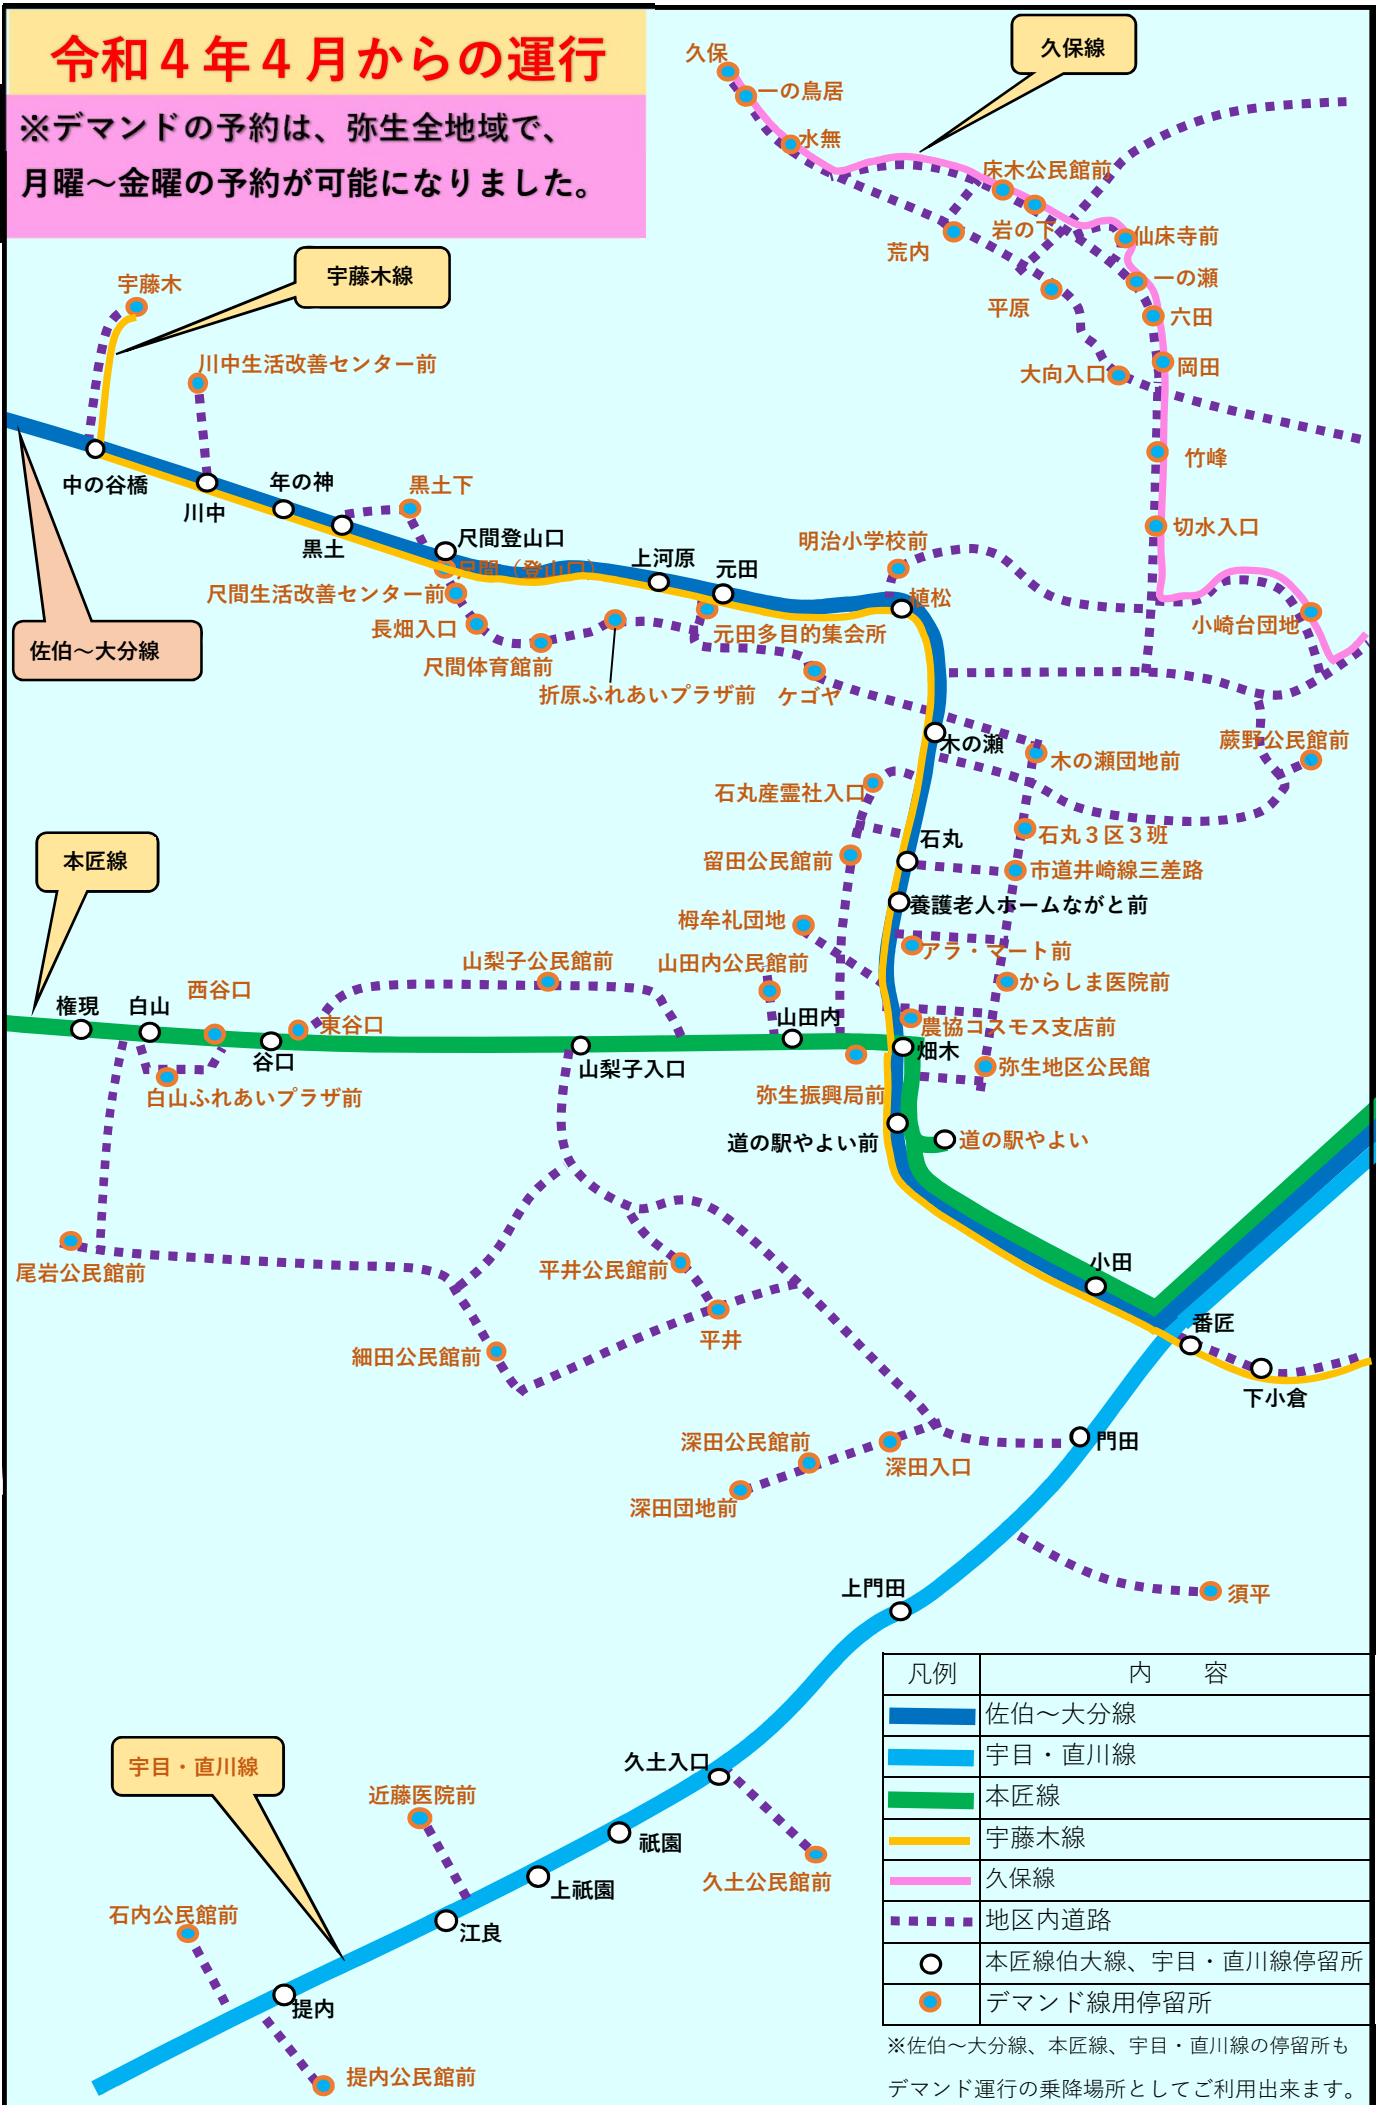

令和4年4月からの運行

※デマンドの予約は、弥生全地域で、月曜～金曜の予約が可能になりました。

凡例	内 容
	佐伯～大分線
	宇目・直川線
	本匠線
	宇藤木線
	久保線
	地区内道路
	本匠線伯大線、宇目・直川線停留所
	デマンド線用停留所

※佐伯～大分線、本匠線、宇目・直川線の停留所もデマンド運行の乗降場所としてご利用出来ます。