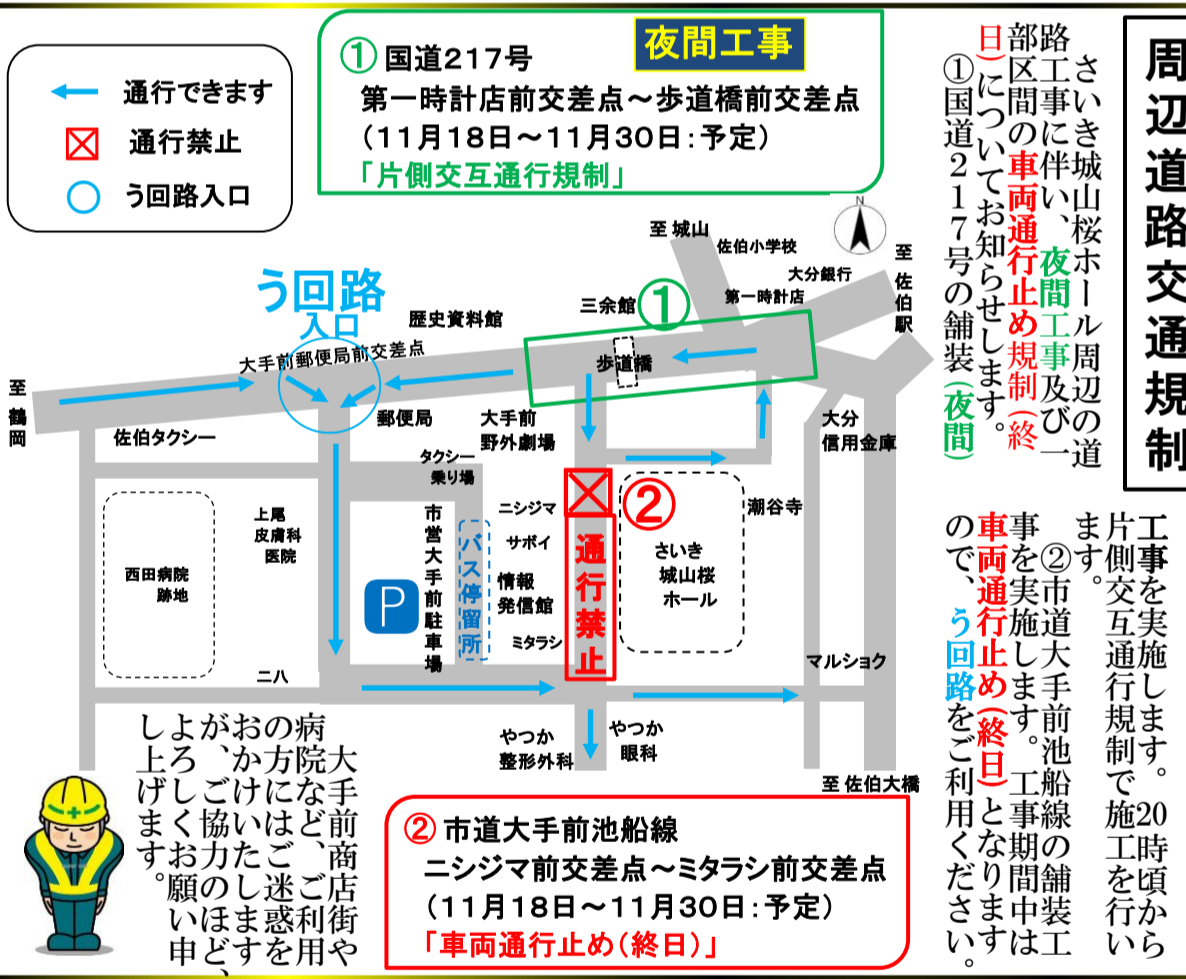

今回9回目となる「船頭マチイチ」が開催されます。さいき城山桜ホール開館後は、広い範囲で回遊を楽しめるまちへと発展することを期待させていきます。

**船頭マチイチ**  
SENDO MACHI-ICHI

秋彩  
AKI-IRO

開催日 2019年11月17日(SUN)  
じかん 10:00～15:00  
ところ 佐伯市船頭町界隈  
EVS2019「柿色と栗色」 特典あり!

さいき城山桜ホール  
SNSはじめました!

### 周辺道路交通規制

さいき城山桜ホール周辺の道路工事に伴い、夜間工事及び一部区間の車両通行止め規制(終日)についてお知らせいたします。

① 国道217号の舗装夜間工事を実施します。20時頃からは、片側交互通行規制で施工を行います。

② 市道大手前池船線の舗装工事を実施します。工事期間中は、車両通行止め(終日)となります。う回路をご利用ください。

令和元年10月16日 国道側上空から撮影

Q 市民の皆様へのメッセージをお願いします。