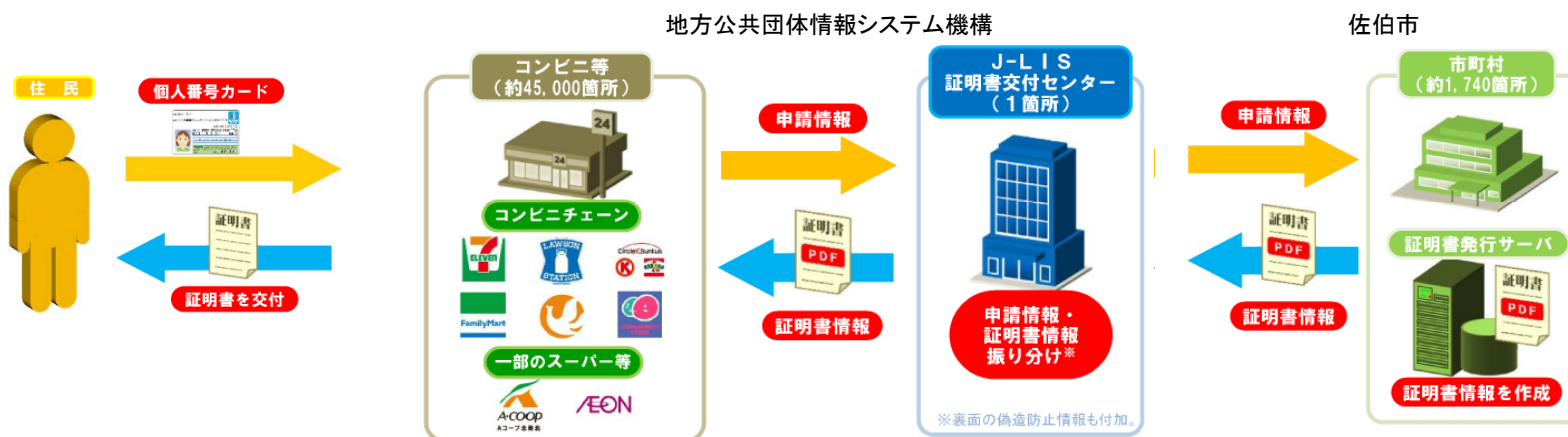

個人番号カード（平成28年1月交付開始）

表面(案)

裏面(案)

コンビニ交付サービスのイメージ

いつでも 早朝から夜 (6:30~23:00) まで土日祝日※も対応。

※12/29~1/3を除く。

どこでも 全国の約45,000店舗で交付を受けられる。

提携予定コンビニエンスストア