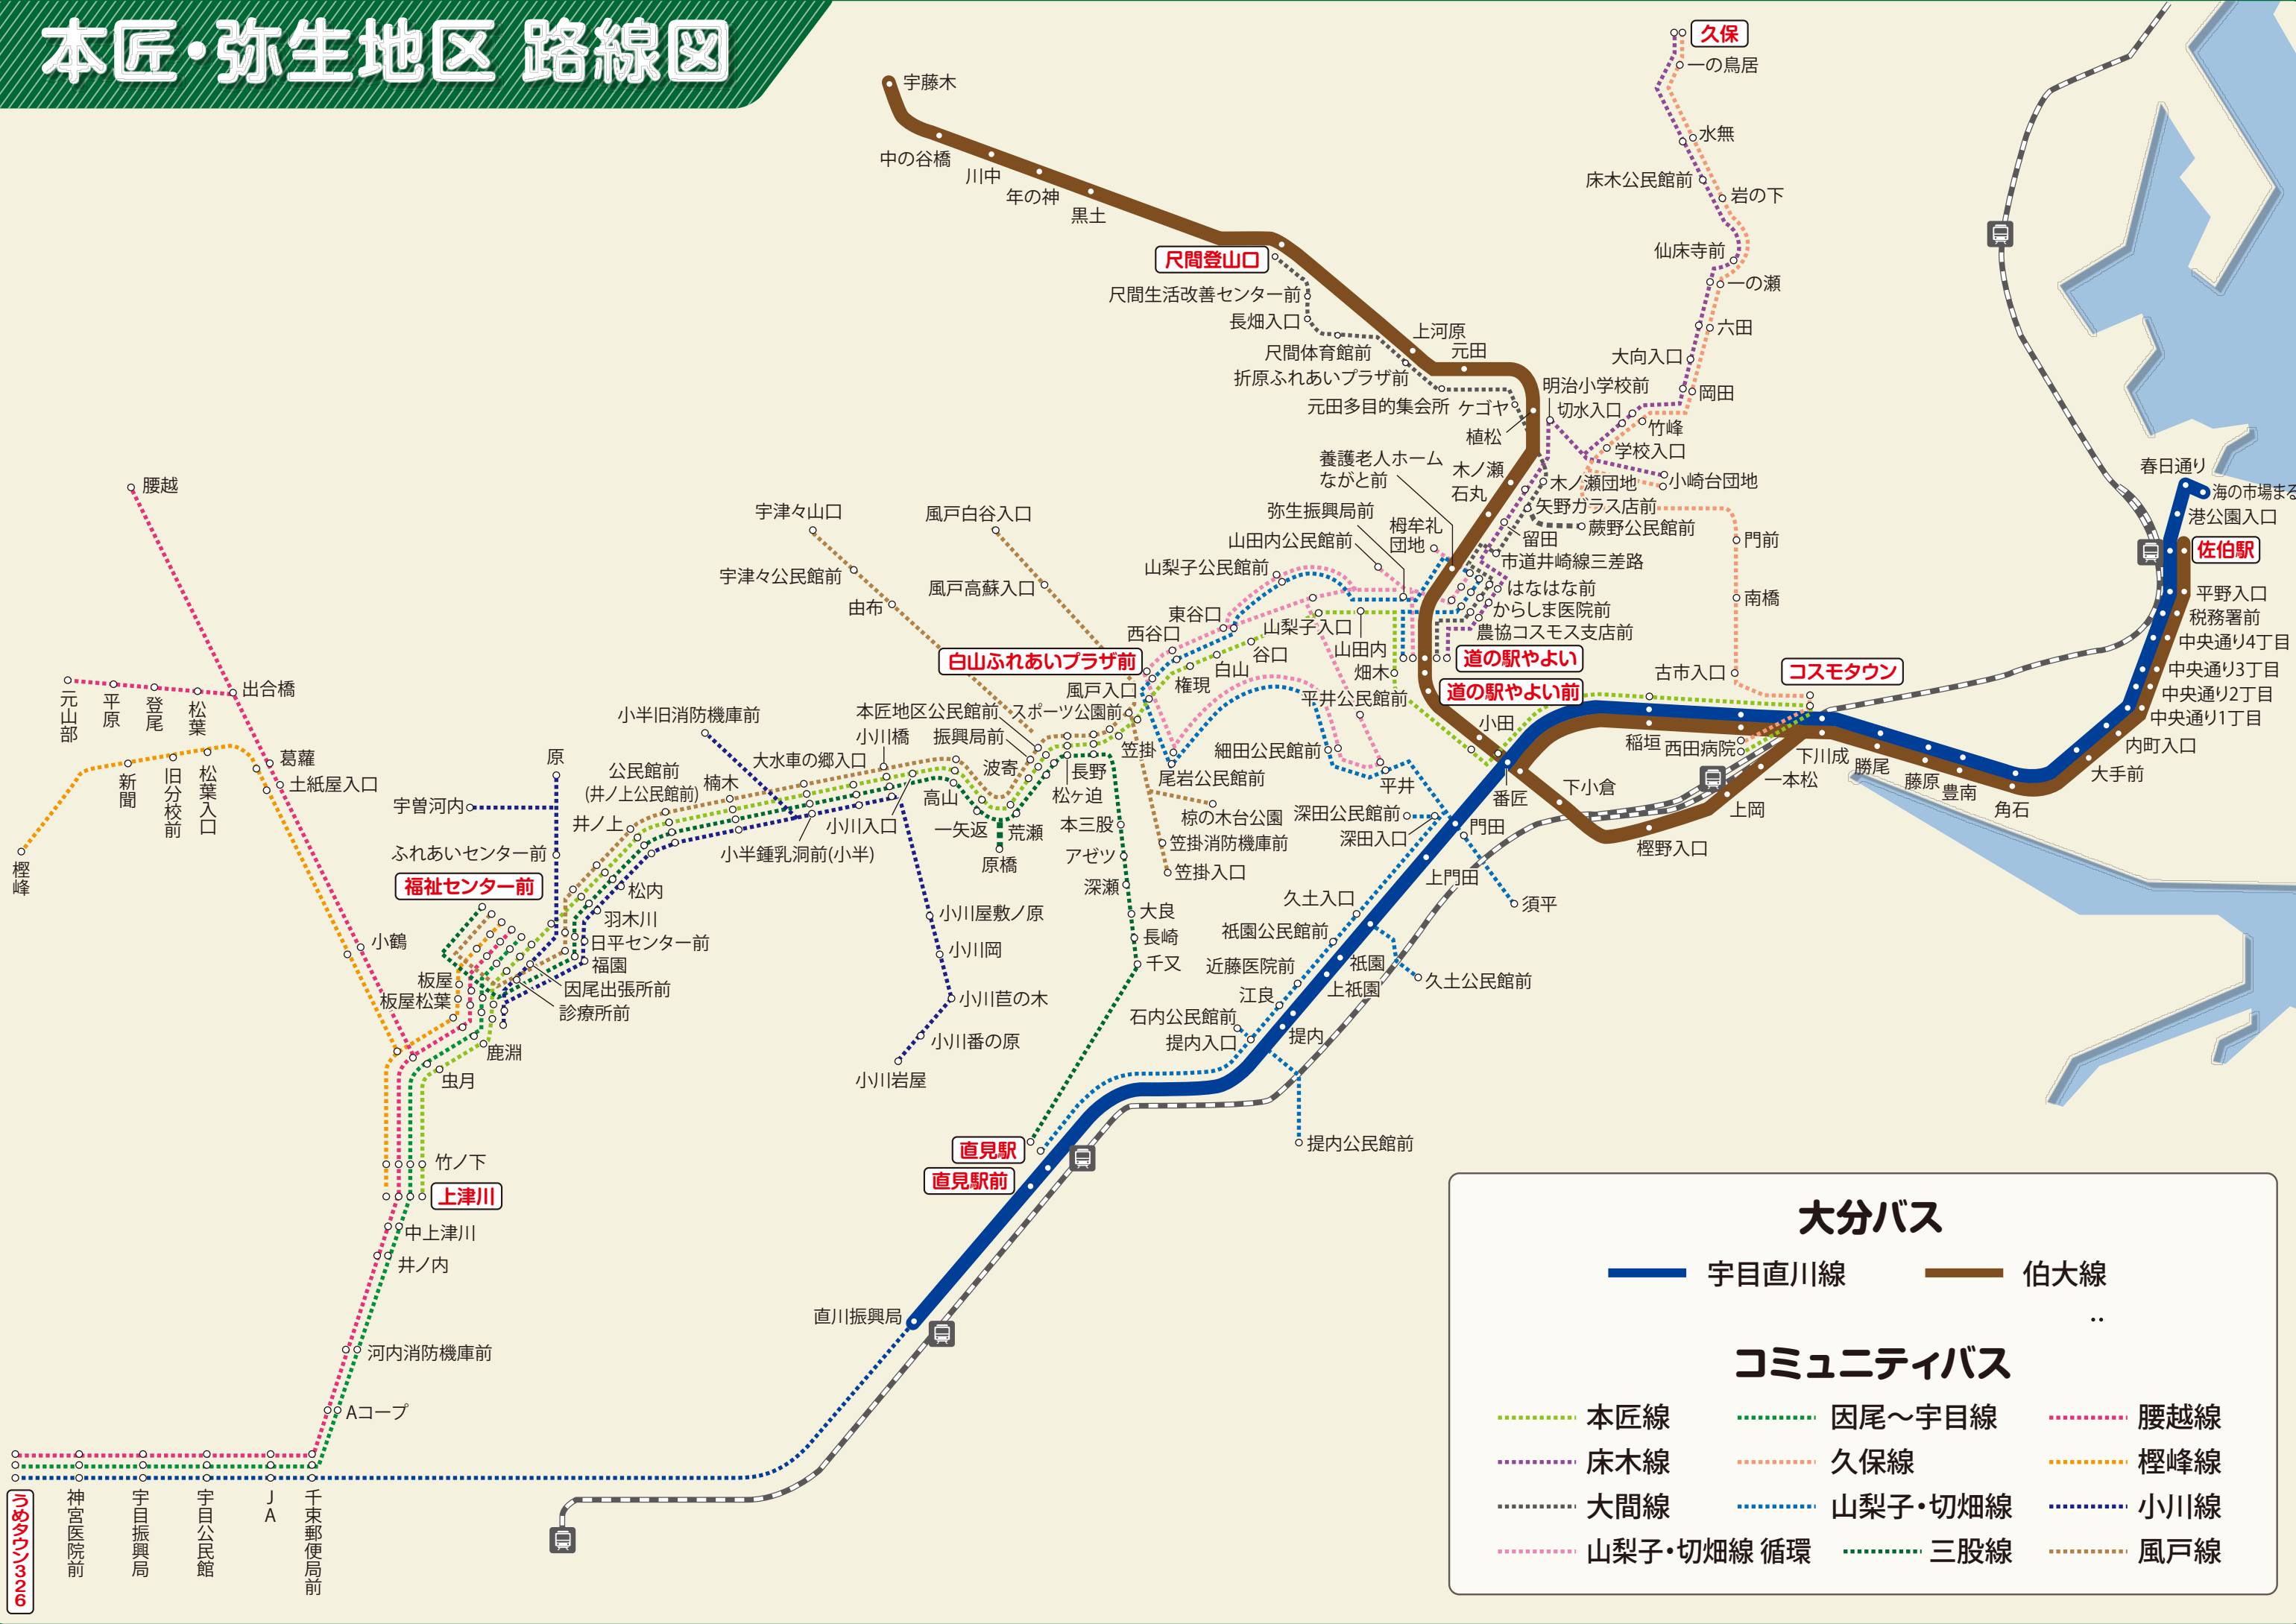

# 本匠・弥生地区 路線図

**大分バス**

— 宇目直川線     — 伯大線  
 ..

**コミュニティバス**

<span style="color: green;">- - -</span> 本匠線	<span style="color: green;">- - -</span> 因尾～宇目線	<span style="color: pink;">- - -</span> 腰越線
<span style="color: purple;">- - -</span> 床木線	<span style="color: orange;">- - -</span> 久保線	<span style="color: yellow;">- - -</span> 榎峰線
<span style="color: grey;">- - -</span> 大間線	<span style="color: blue;">- - -</span> 山梨子・切畑線	<span style="color: blue;">- - -</span> 小川線
<span style="color: pink;">- - -</span> 山梨子・切畑線 循環	<span style="color: green;">- - -</span> 三股線	<span style="color: brown;">- - -</span> 風戸線

神宮医院前  
 宇目振興局  
 宇目公民館  
 JA  
 千束郵便局前  
 Aコープ  
 河内消防機庫前  
 井ノ内  
 中上津川  
 竹ノ下  
 虫月  
 鹿淵  
 板屋松葉  
 板屋  
 小鶴  
 福祉センター前  
 宇首河内  
 土紙屋入口  
 葛籬  
 松葉入口  
 旧分校前  
 新聞  
 登尾  
 平原  
 元山部  
 榎峰